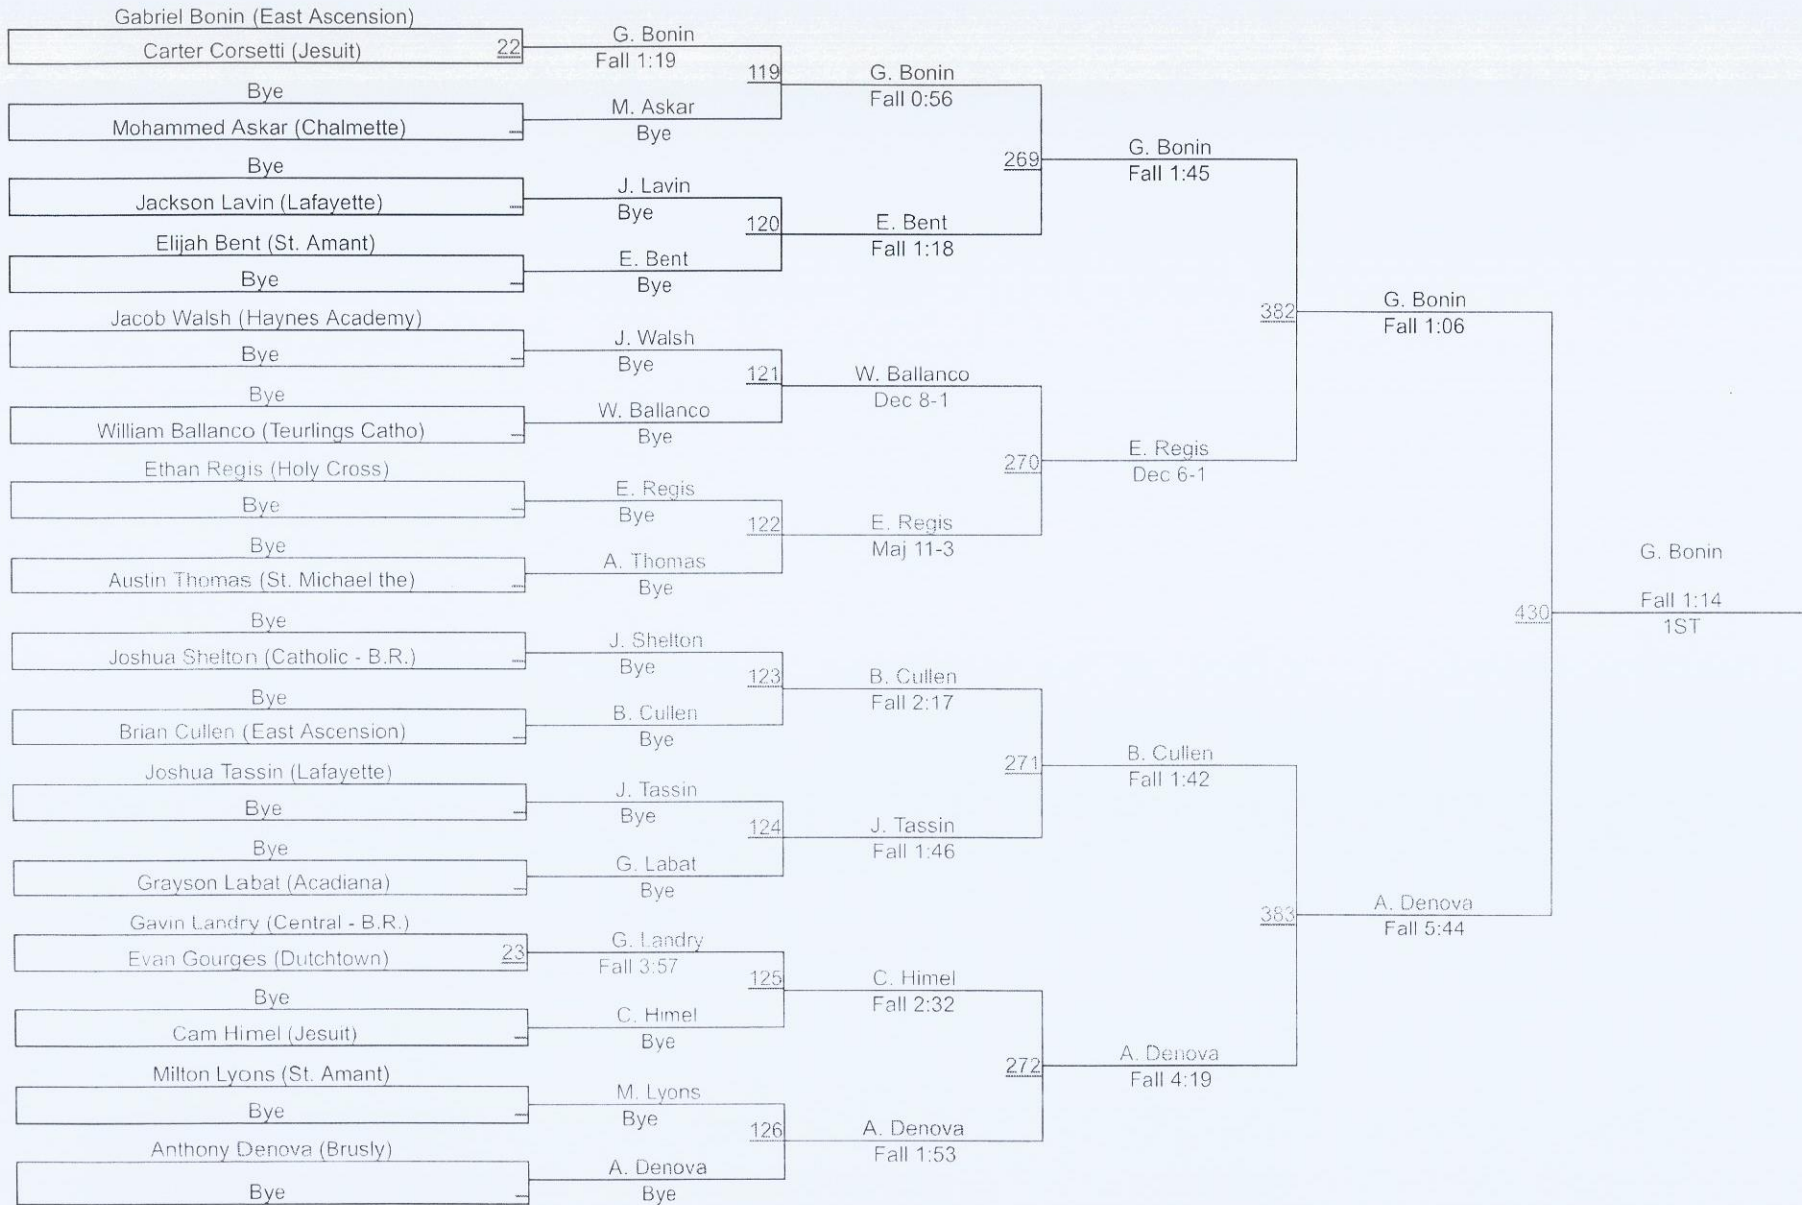

Varsity 145

Varsity 145

2022 Griffin Open

Varsity 152

Varsity 152

2022 Griffin Open

Varsity 160

Varsity 160

2022 Griffin Open

Varsity 170

Varsity 170

2022 Griffin Open

Varsity 182

Varsity 182

2022 Griffin Open

Varsity 195

2022 Griffin Open

Varsity 220

2022 Griffin Open

Varsity 285

2022 Griffin Open

JV Select (G) 106-113

Round 1

Round 2