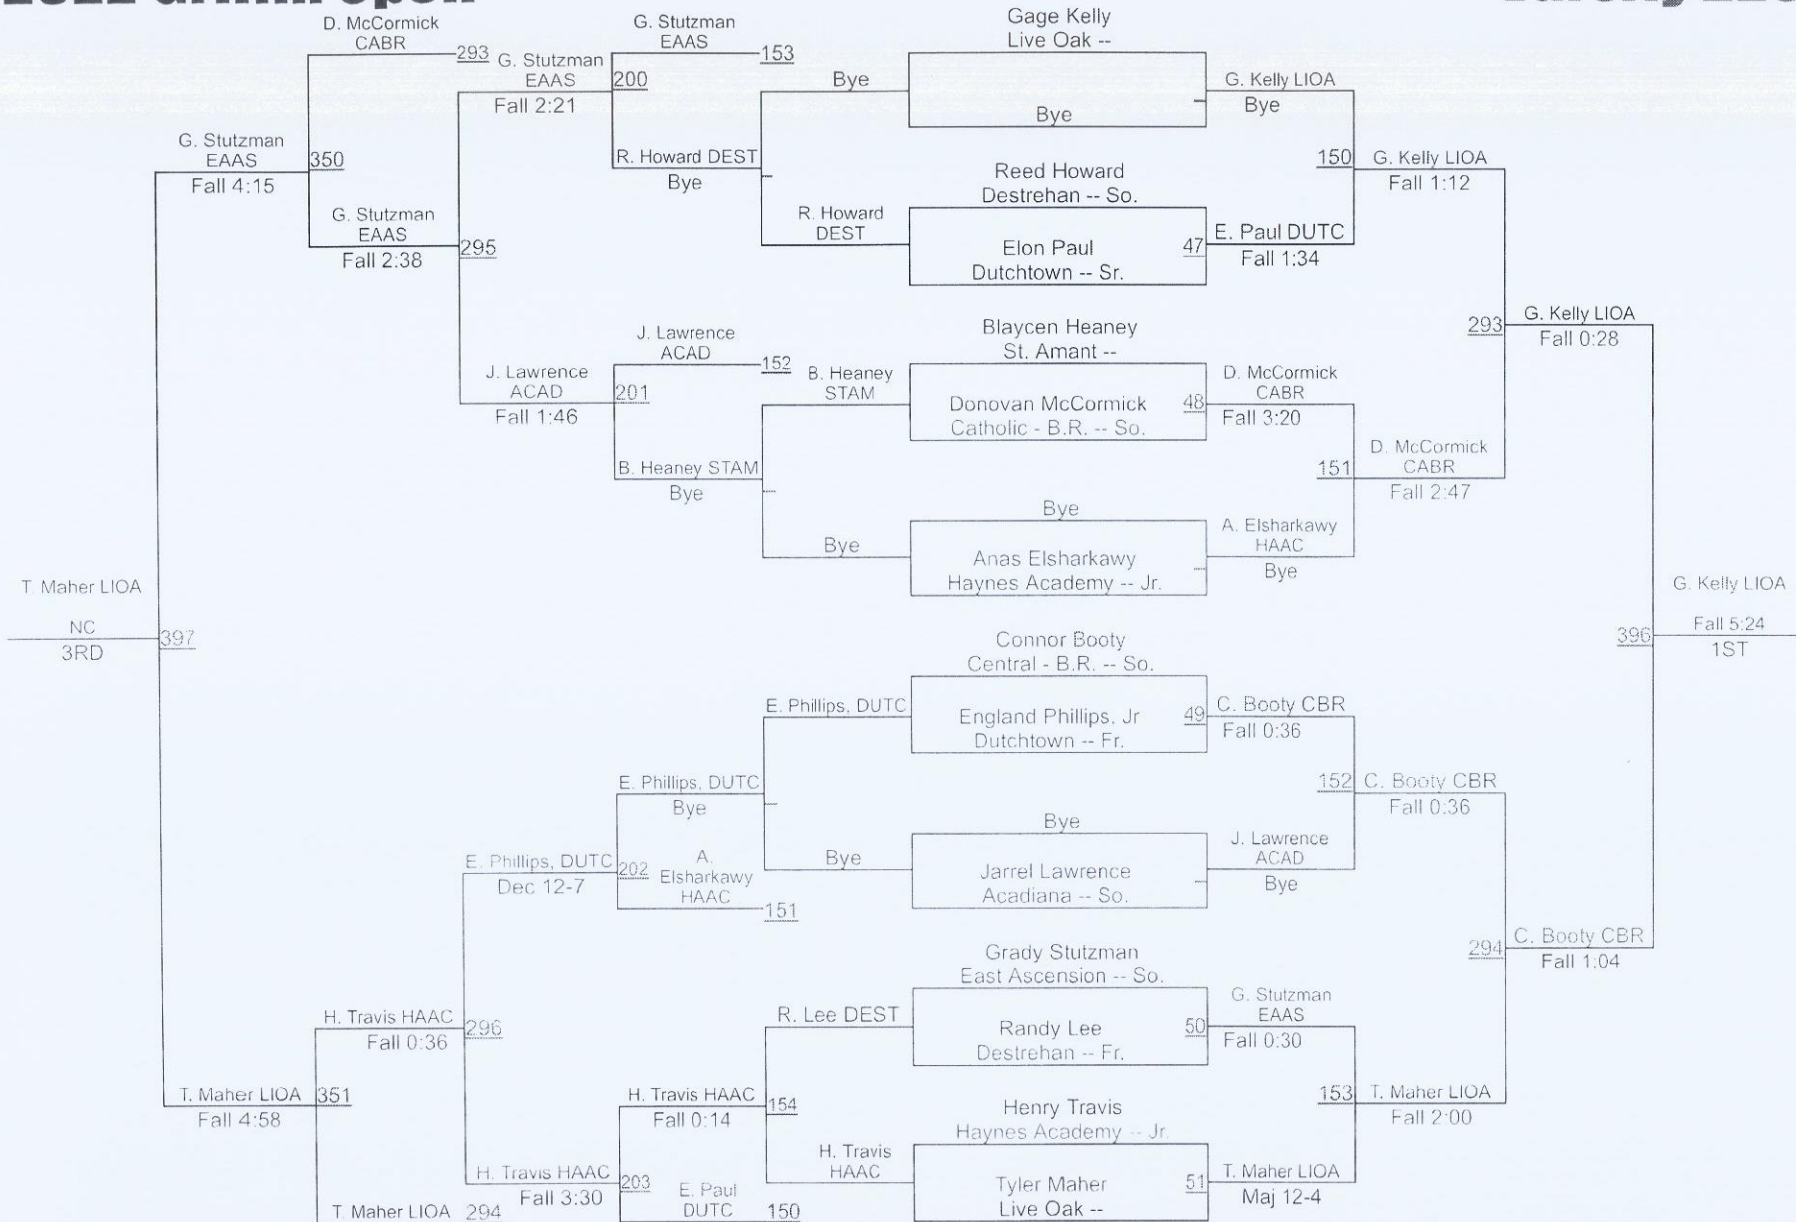

Varsity 145

Varsity 145

2022 Griffin Open

Varsity 152

Varsity 152

2022 Griffin Open

Varsity 160

Varsity 160

2022 Griffin Open

Varsity 170

Varsity 170

2022 Griffin Open

Varsity 182

Varsity 182

2022 Griffin Open

Varsity 195

2022 Griffin Open

Varsity 220

2022 Griffin Open

Varsity 285

2022 Griffin Open

JV Select (G) 106-113

Round 1

Round 2