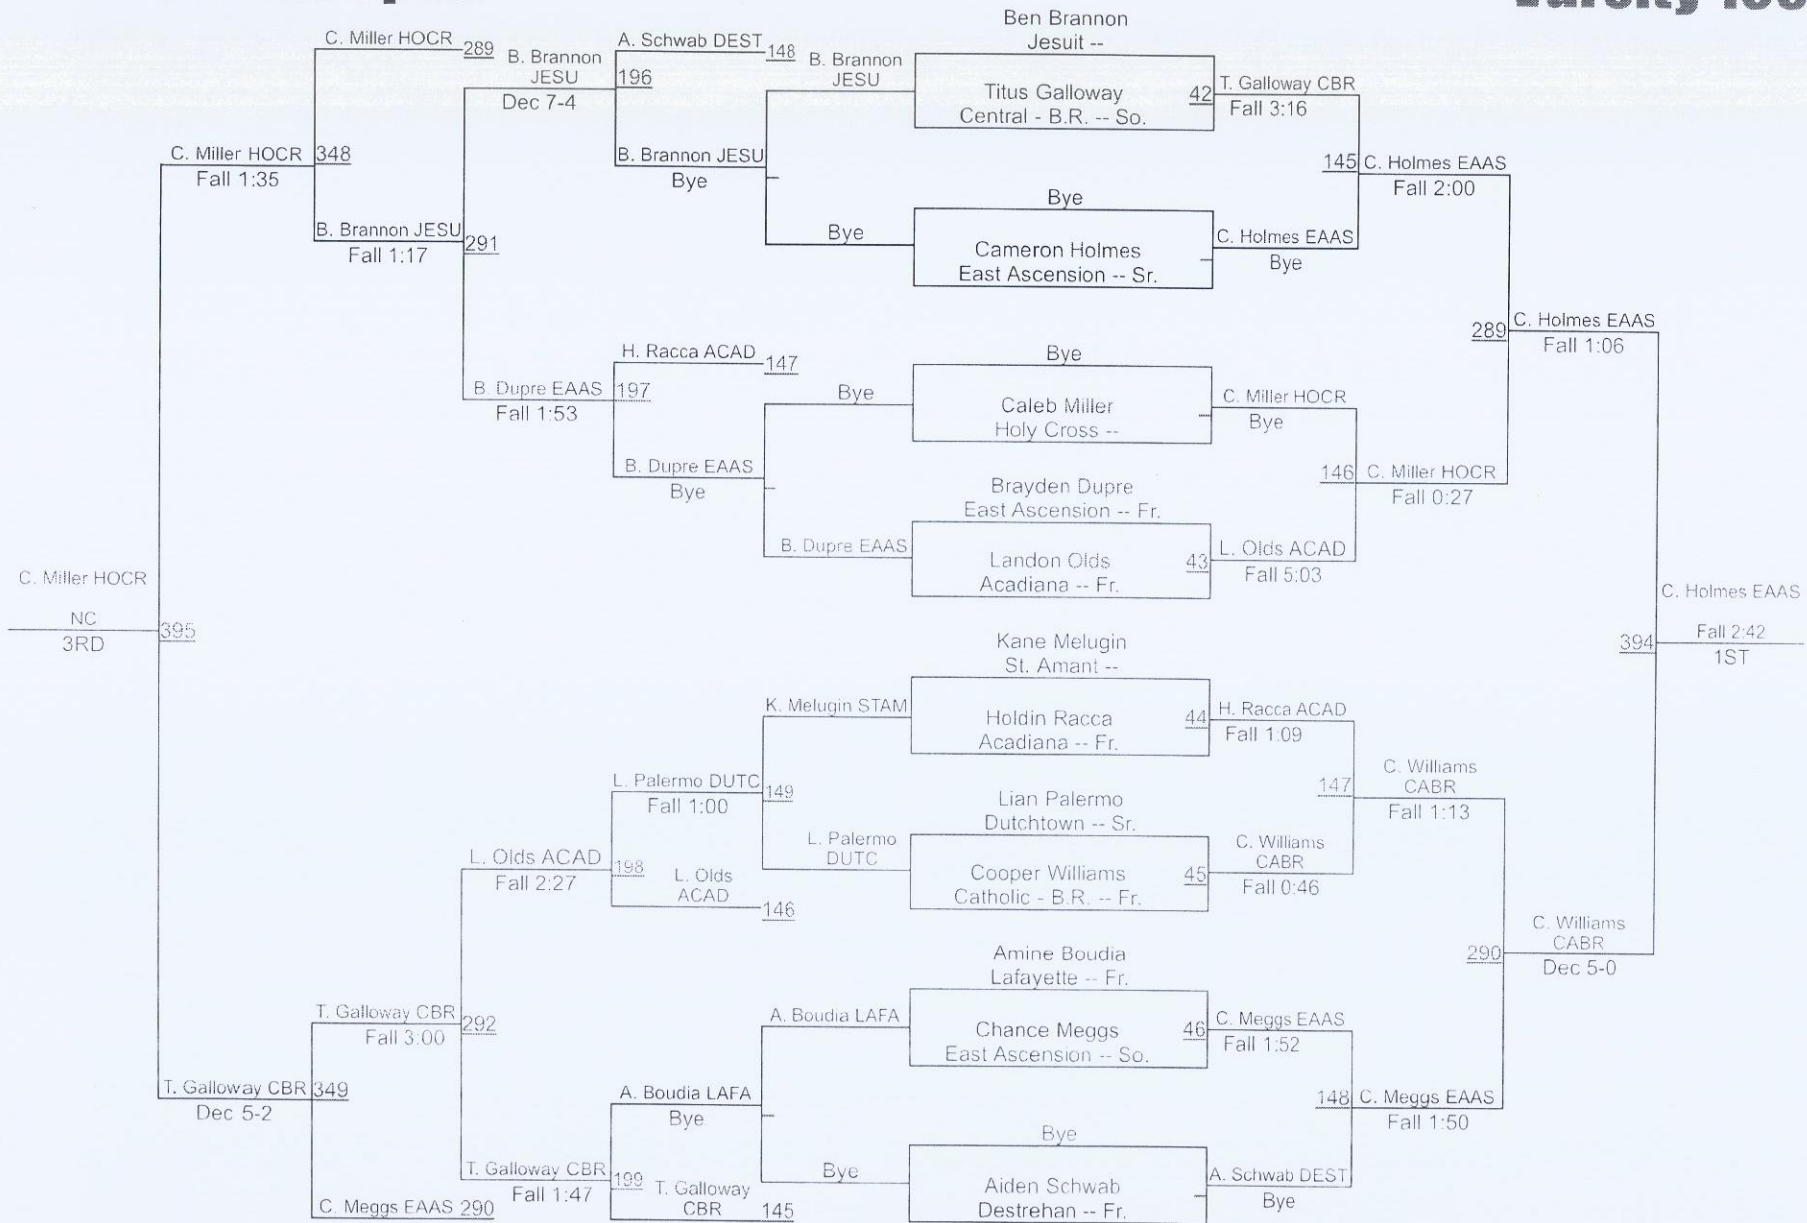

Varsity 145

Varsity 145

2022 Griffin Open

Varsity 152

Varsity 152

2022 Griffin Open

Varsity 160

Varsity 160

2022 Griffin Open

Varsity 170

Varsity 170

2022 Griffin Open

Varsity 182

Varsity 182

2022 Griffin Open

Varsity 195

2022 Griffin Open

Varsity 220

2022 Griffin Open

Varsity 285

2022 Griffin Open

JV Select (G) 106-113

Round 1

Round 2