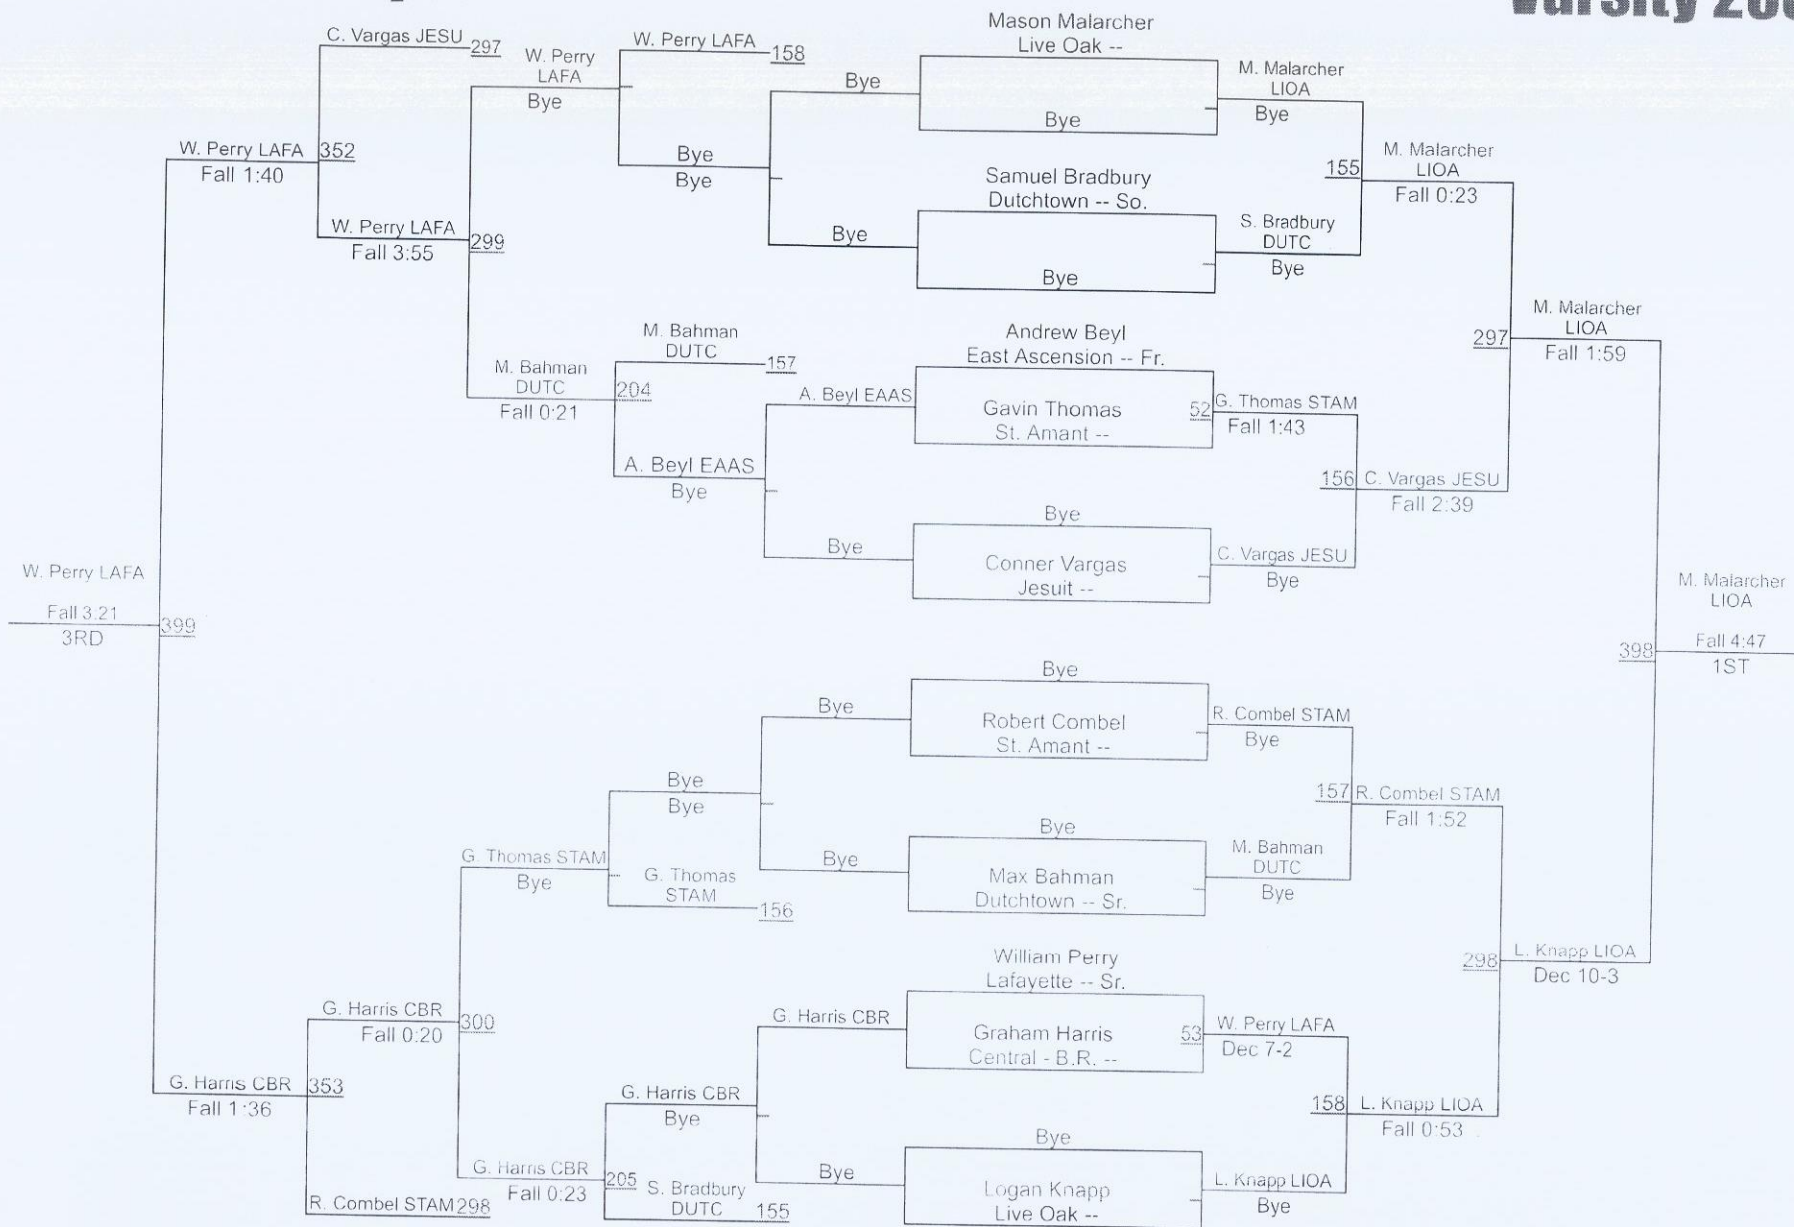

Varsity 145

Varsity 145

2022 Griffin Open

Varsity 152

Varsity 152

2022 Griffin Open

Varsity 160

Varsity 160

2022 Griffin Open

Varsity 170

Varsity 170

2022 Griffin Open

Varsity 182

Varsity 182

2022 Griffin Open

Varsity 195

2022 Griffin Open

Varsity 220

2022 Griffin Open

Varsity 285

2022 Griffin Open

JV Select (G) 106-113

Round 1

Round 2