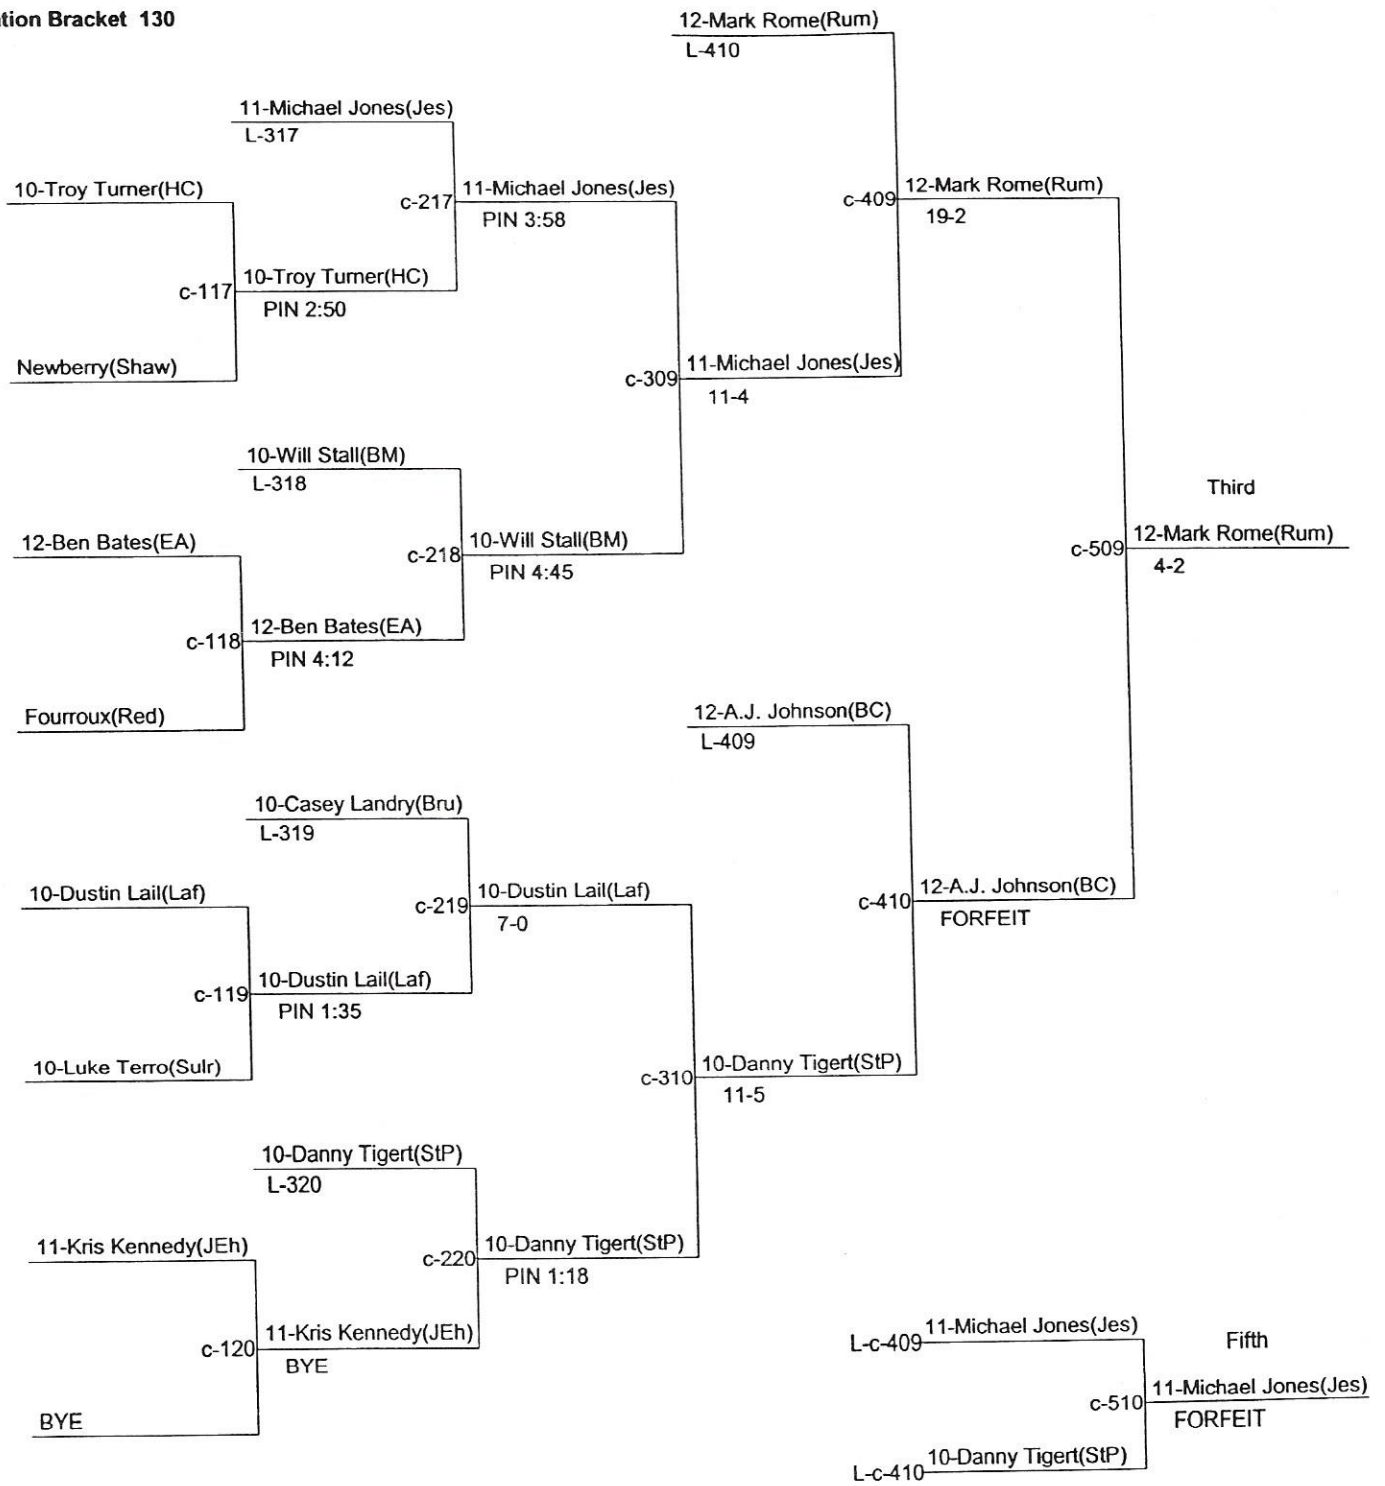

Consolation Bracket 130