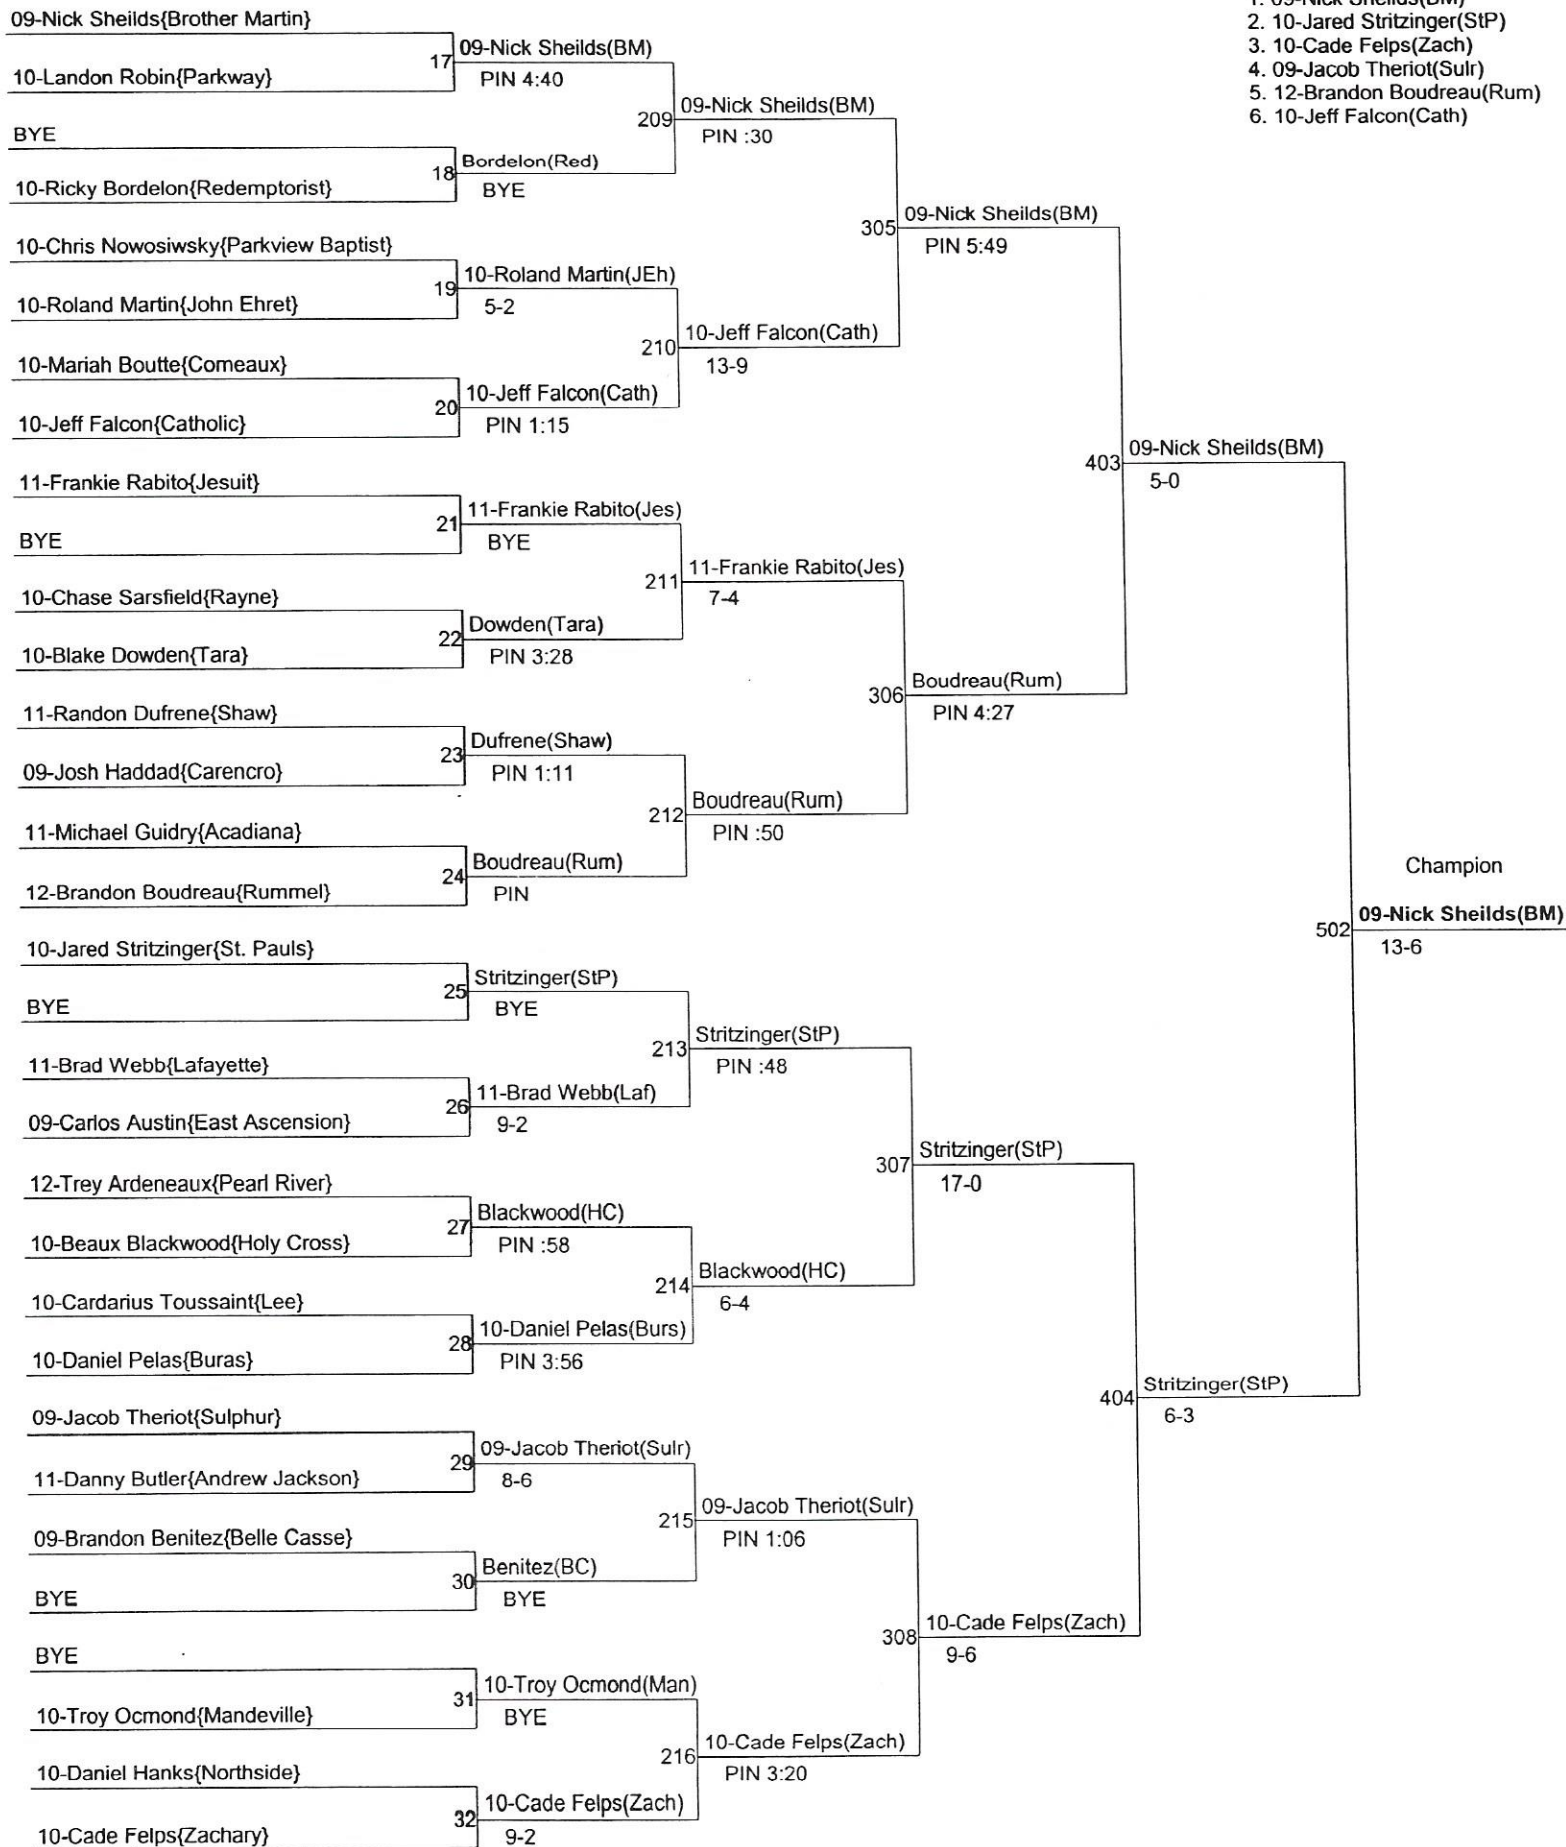

32nd ANNUAL LEE HIGH INVITATIONAL - 2005

Weight Class : 112

1. 09-Nick Sheilds(BM)
2. 10-Jared Stritzinger(StP)
3. 10-Cade Felps(Zach)
4. 09-Jacob Theriot(Sulr)
5. 12-Brandon Boudreau(Rum)
6. 10-Jeff Falcon(Cath)