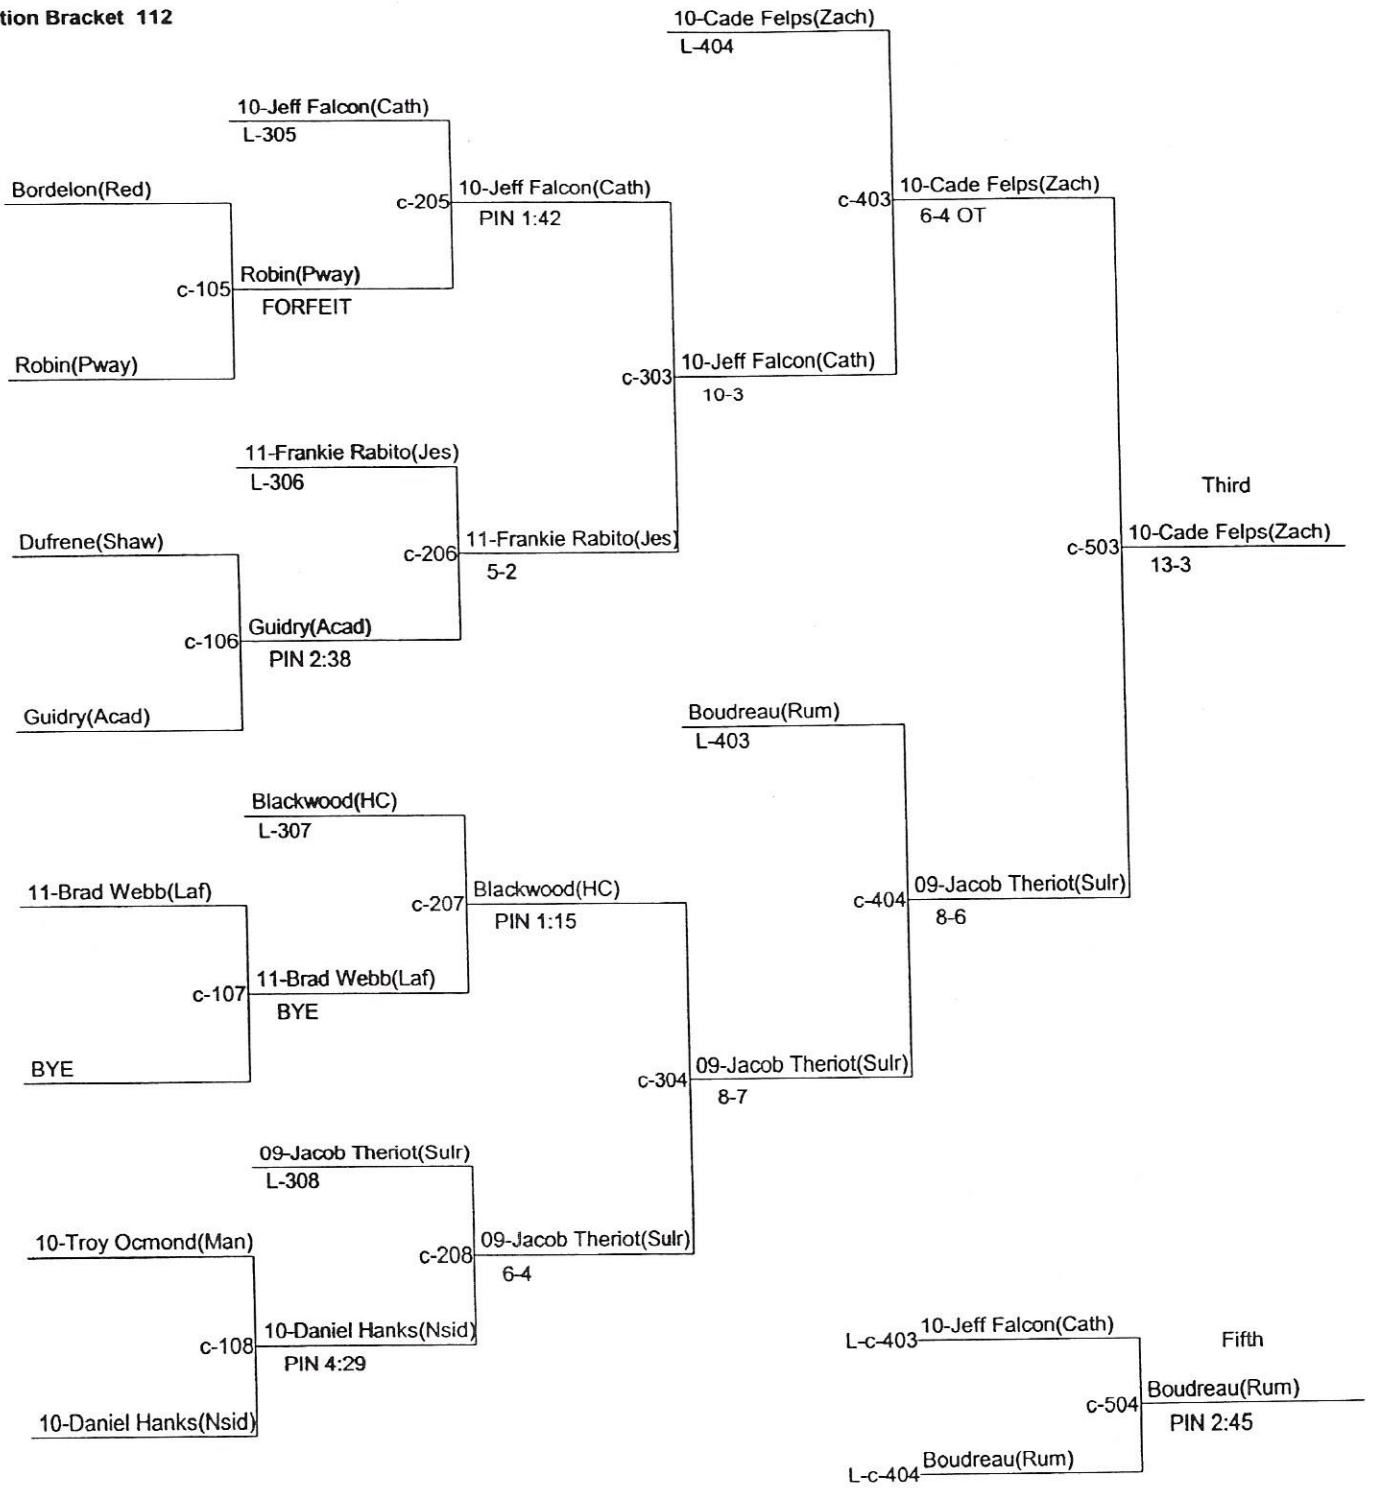

Consolation Bracket 112