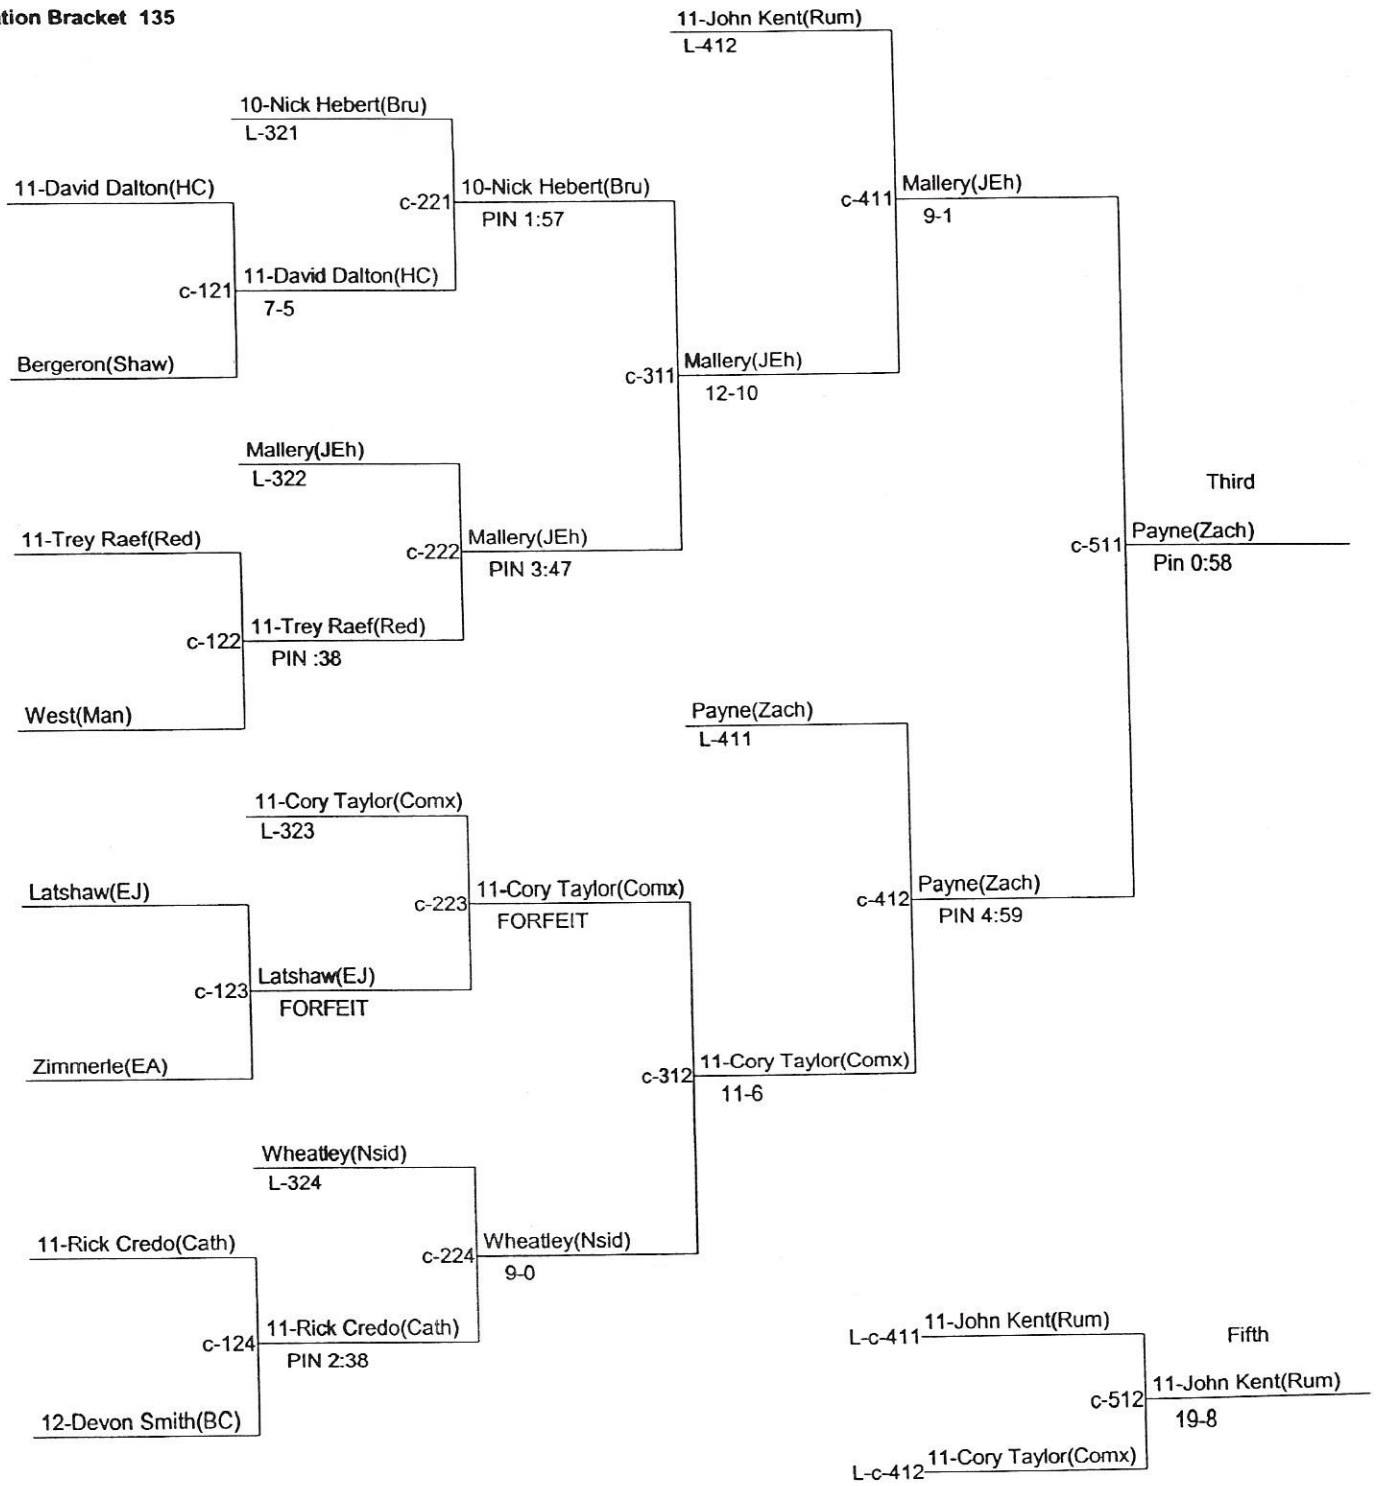

Consolation Bracket 135