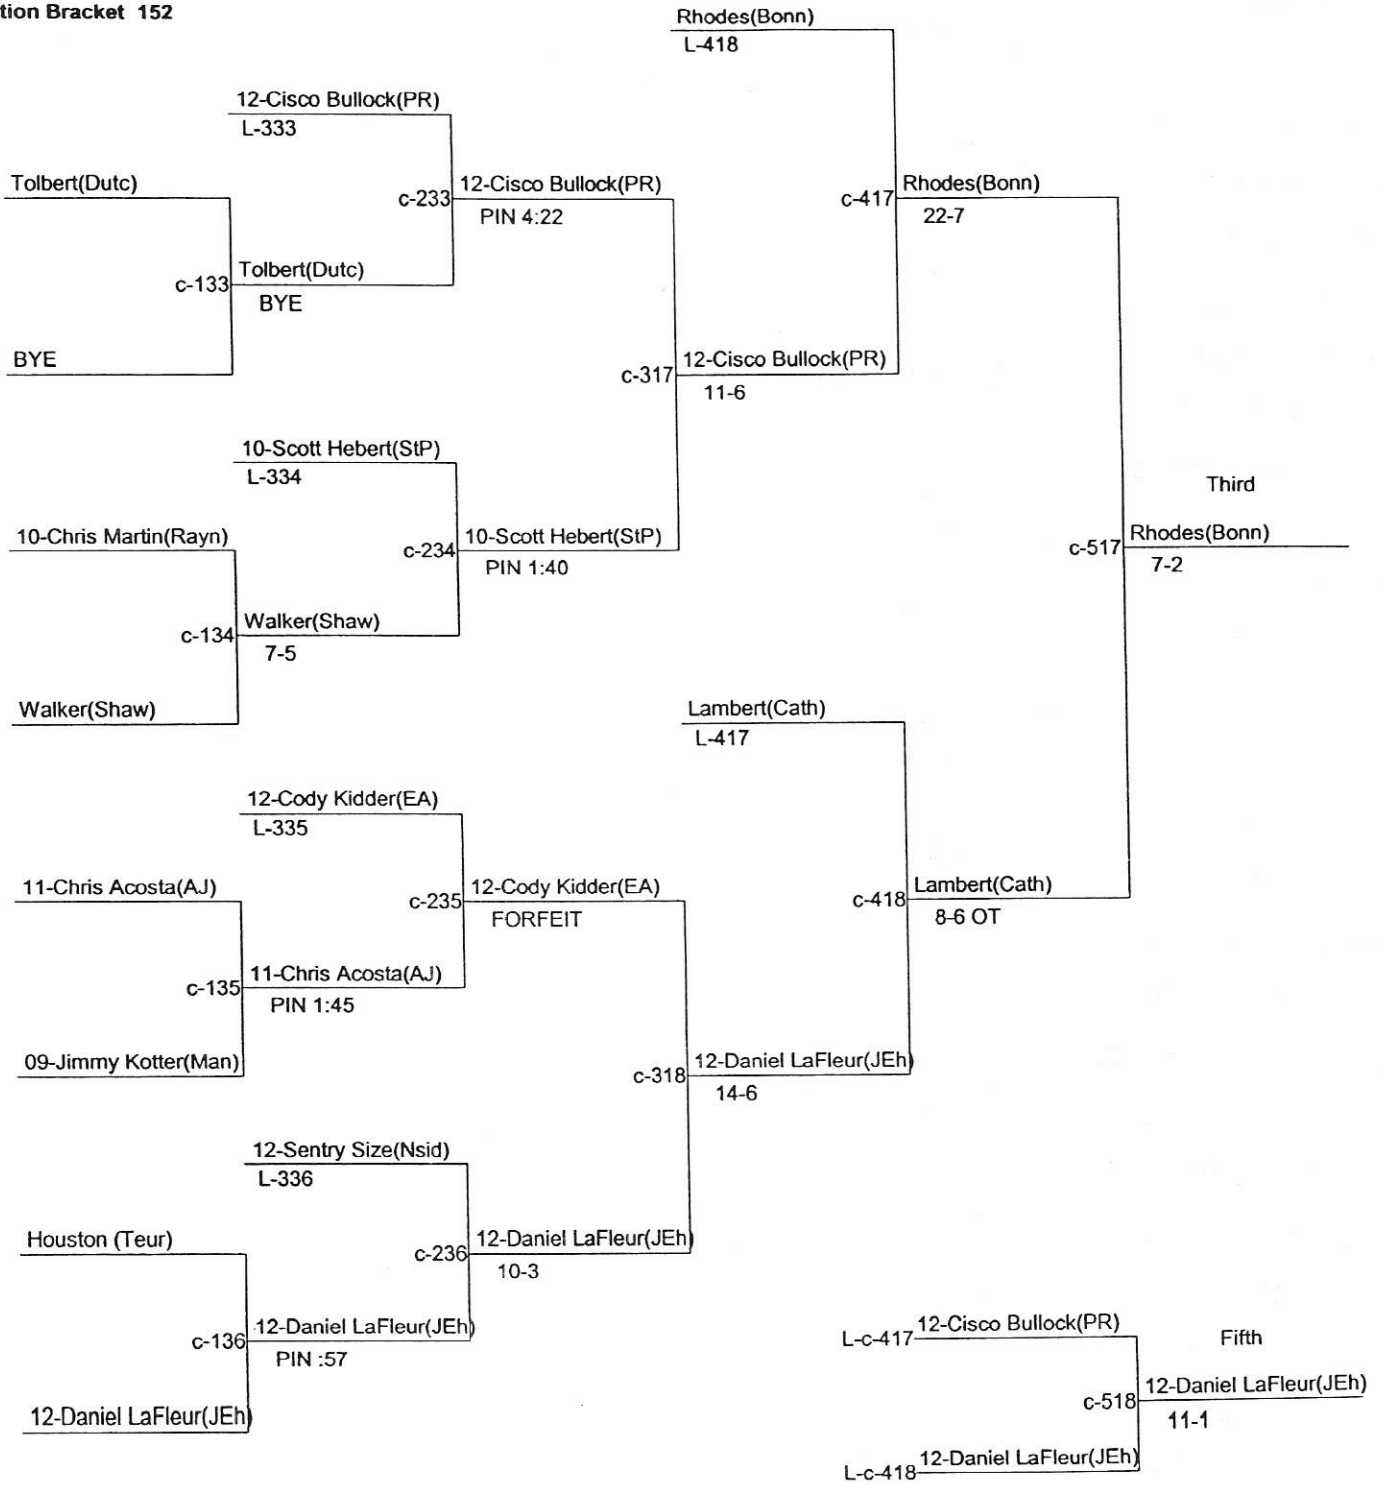

Consolation Bracket 152