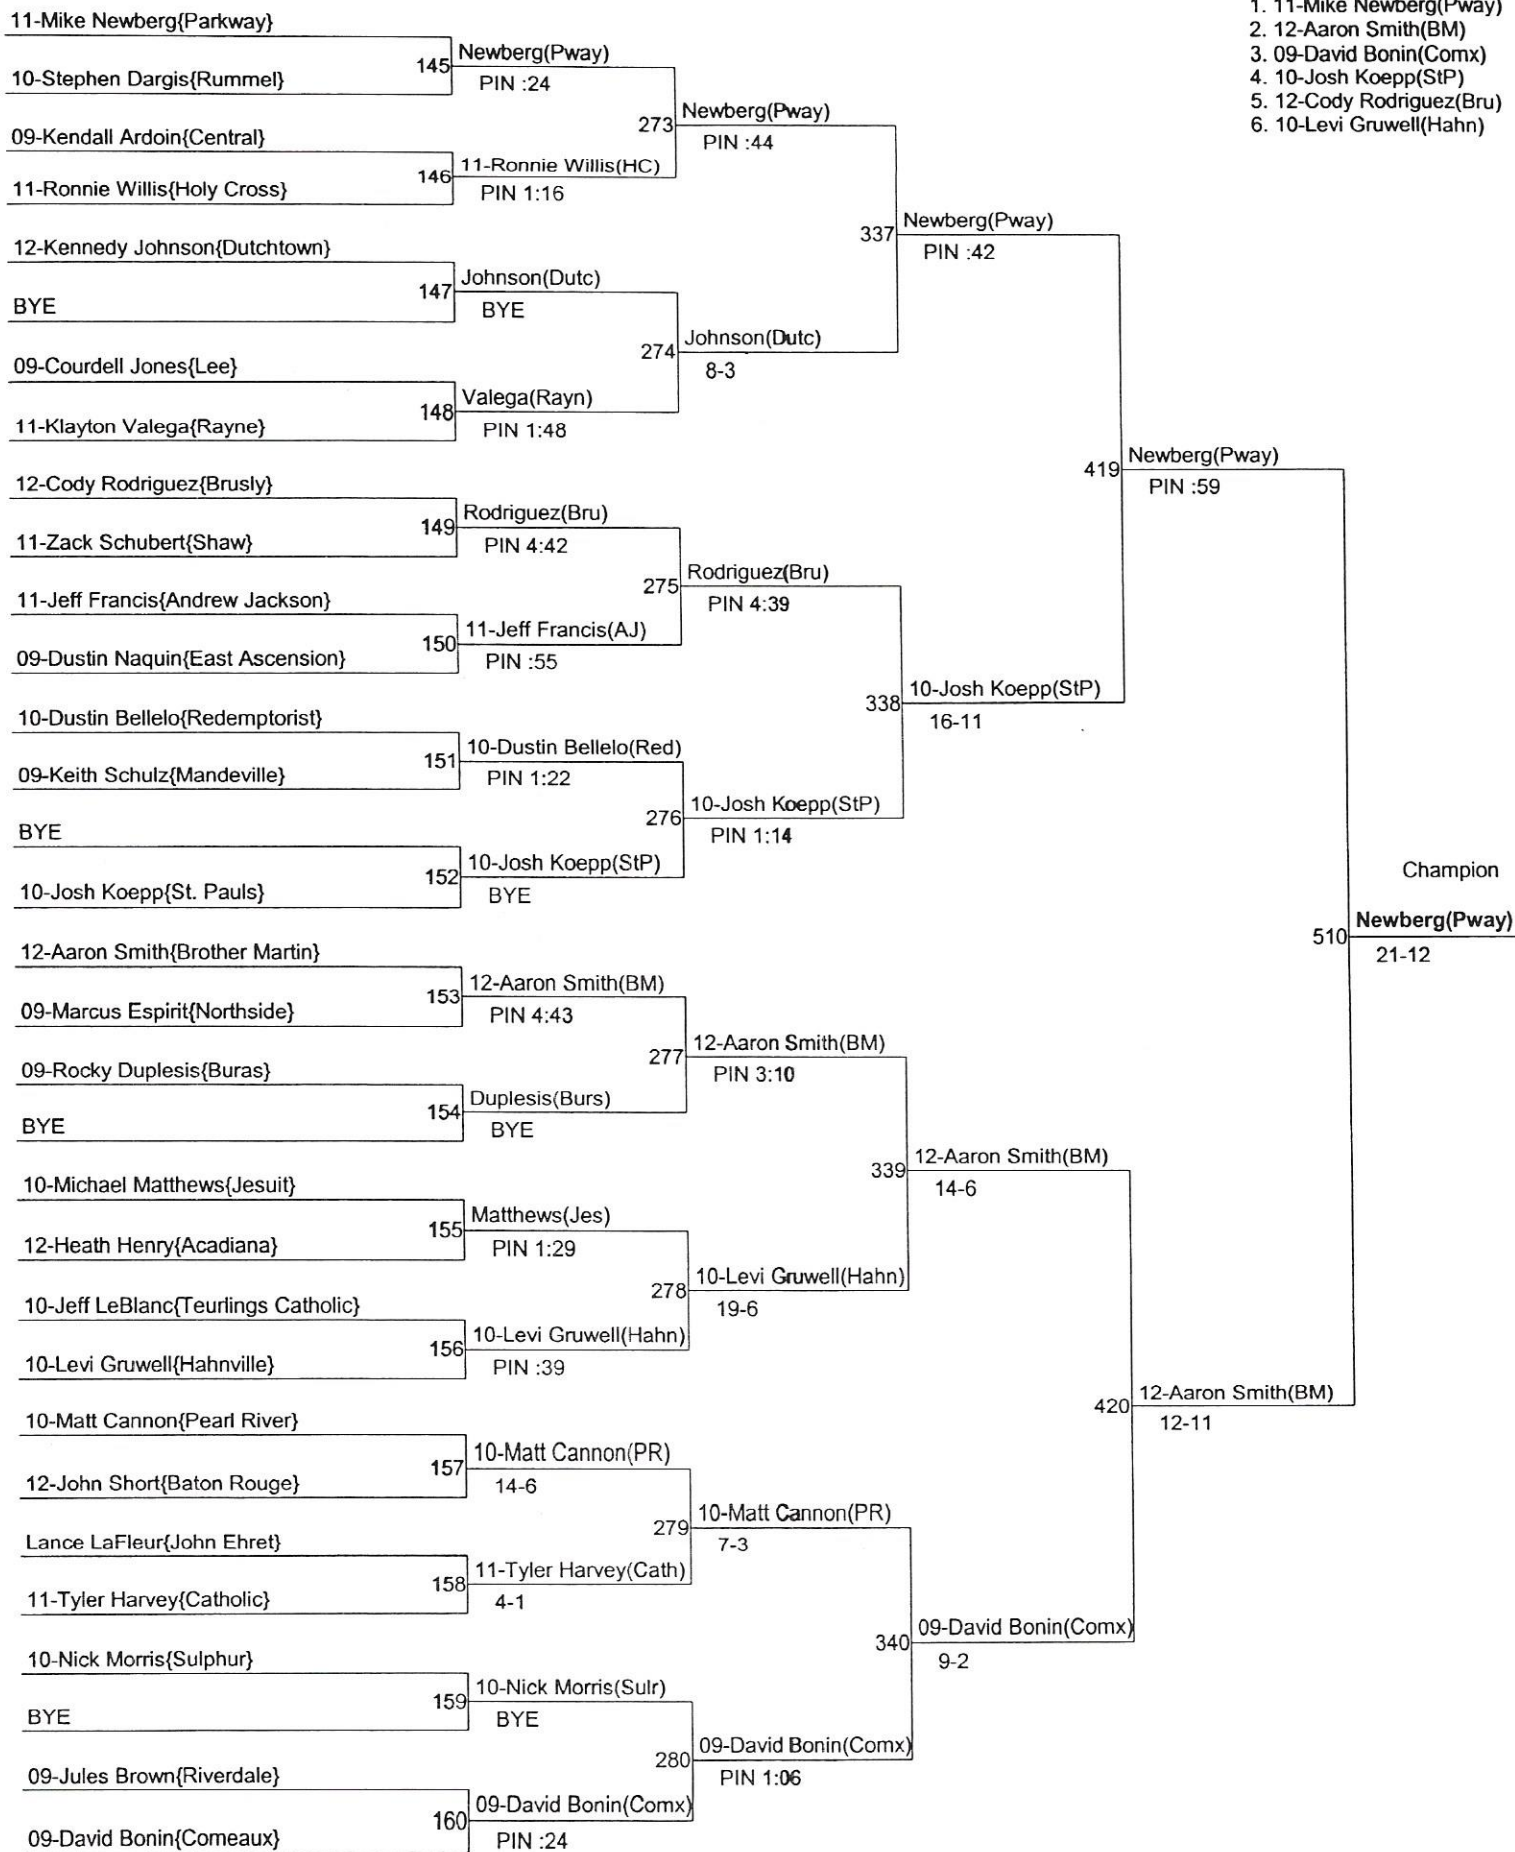

32nd ANNUAL LEE HIGH INVITATIONAL - 2005

Weight Class : 160

1. 11-Mike Newberg(Pway)
2. 12-Aaron Smith(BM)
3. 09-David Bonin(Comx)
4. 10-Josh Koepp(StP)
5. 12-Cody Rodriguez(Bru)
6. 10-Levi Gruwell(Hahn)