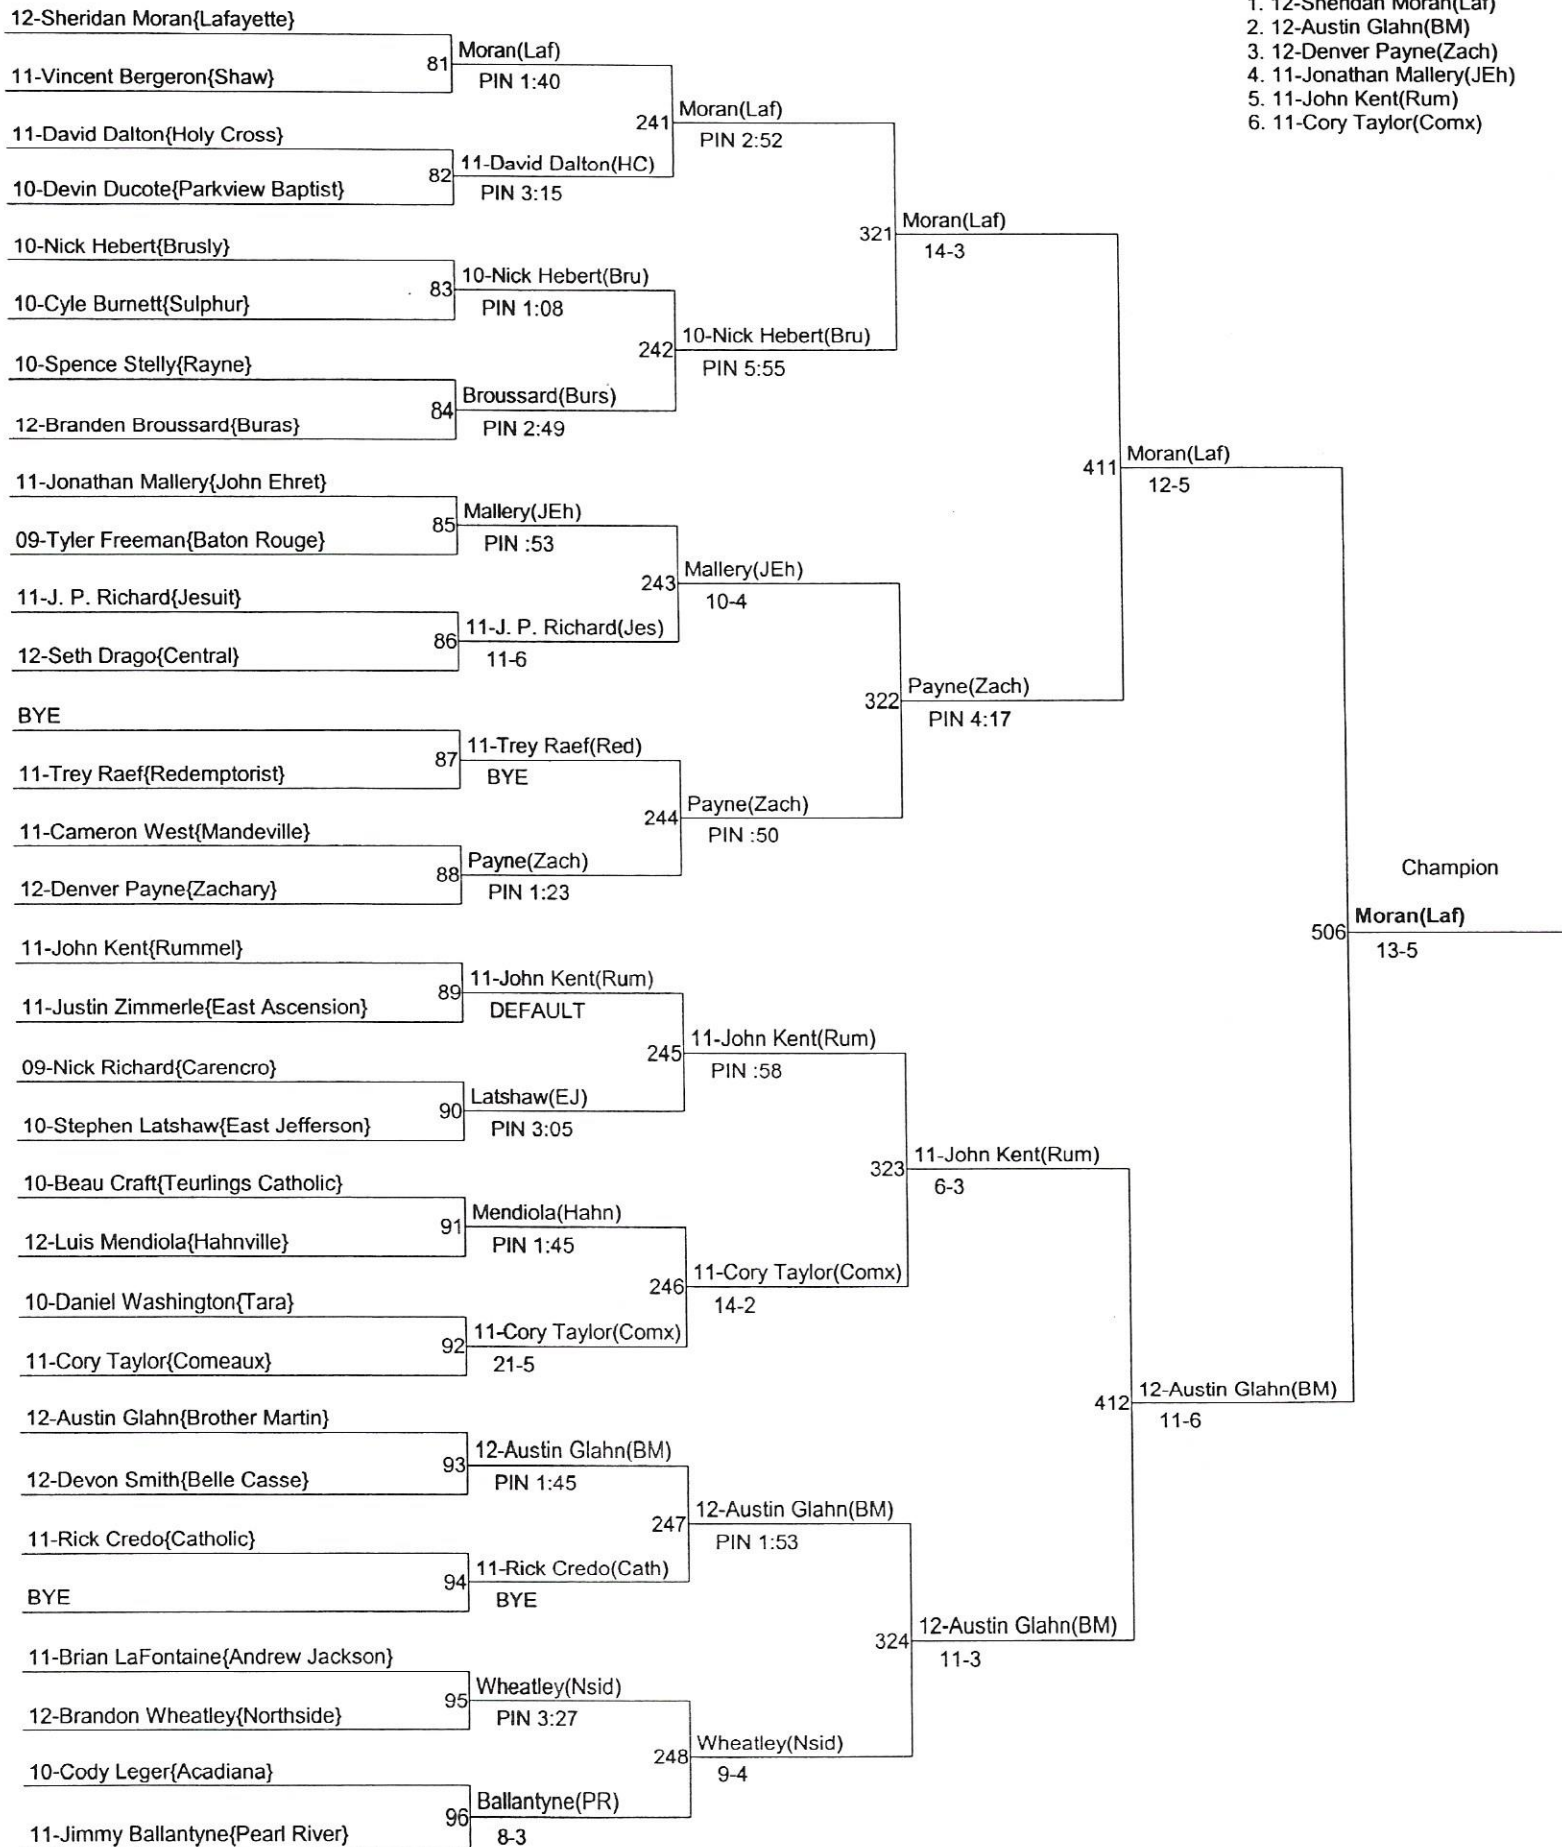

32nd ANNUAL LEE HIGH INVITATIONAL - 2005

Weight Class : 135

1. 12-Sheridan Moran(Lafayette)
2. 12-Austin Glahn(BM)
3. 12-Denver Payne(Zach)
4. 11-Jonathan Mallery(JEh)
5. 11-John Kent(Rum)
6. 11-Cory Taylor(Comx)