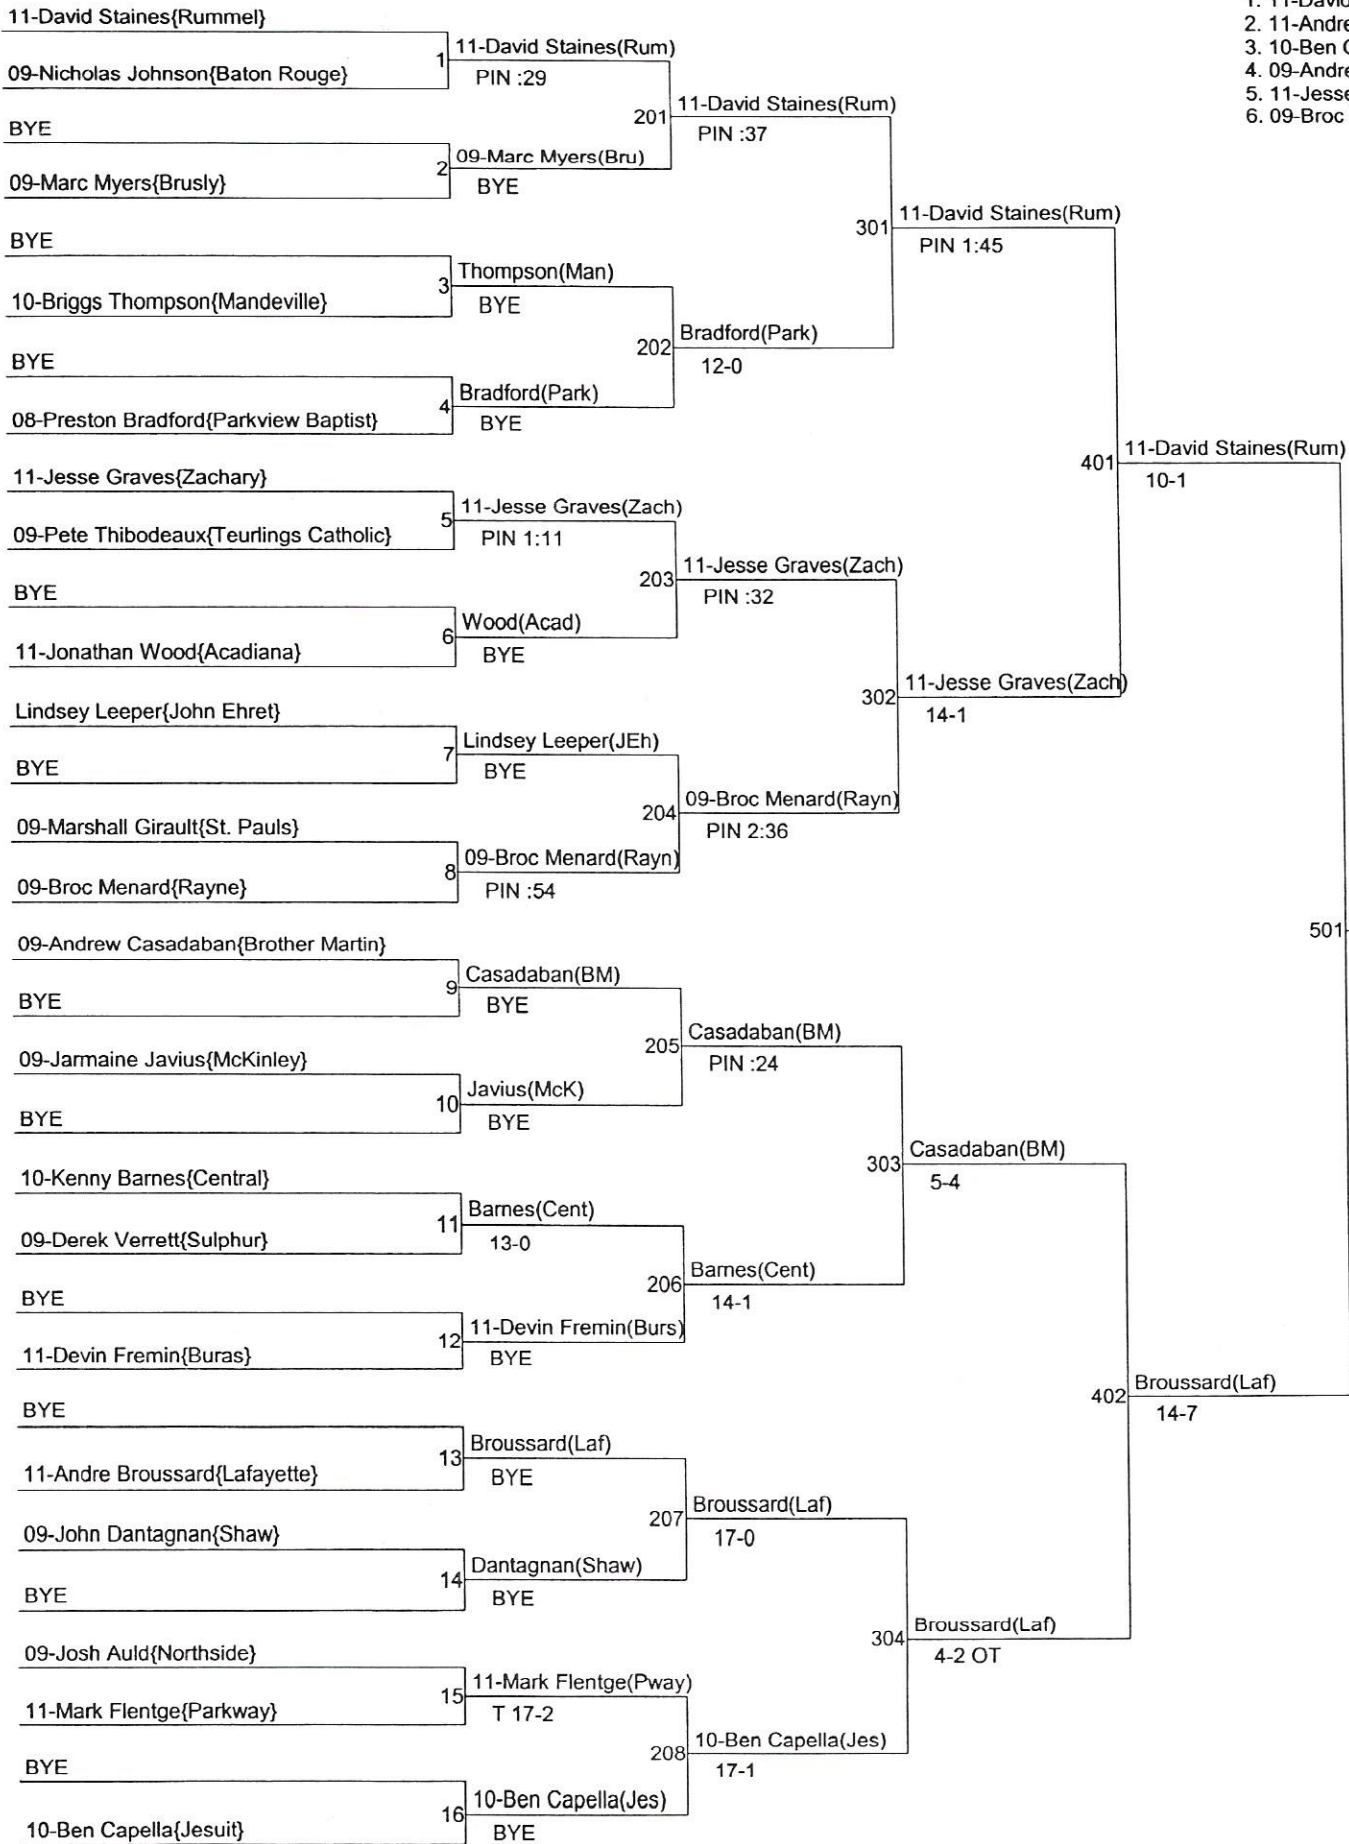

32nd ANNUAL LEE HIGH INVITATIONAL - 2005

Weight Class : 103

1. 11-David Staines(Rum)
2. 11-Andre Broussard(Laf)
3. 10-Ben Capella(Jes)
4. 09-Andrew Casadaban(BM)
5. 11-Jesse Graves(Zach)
6. 09-Broc Menard(Rayn)