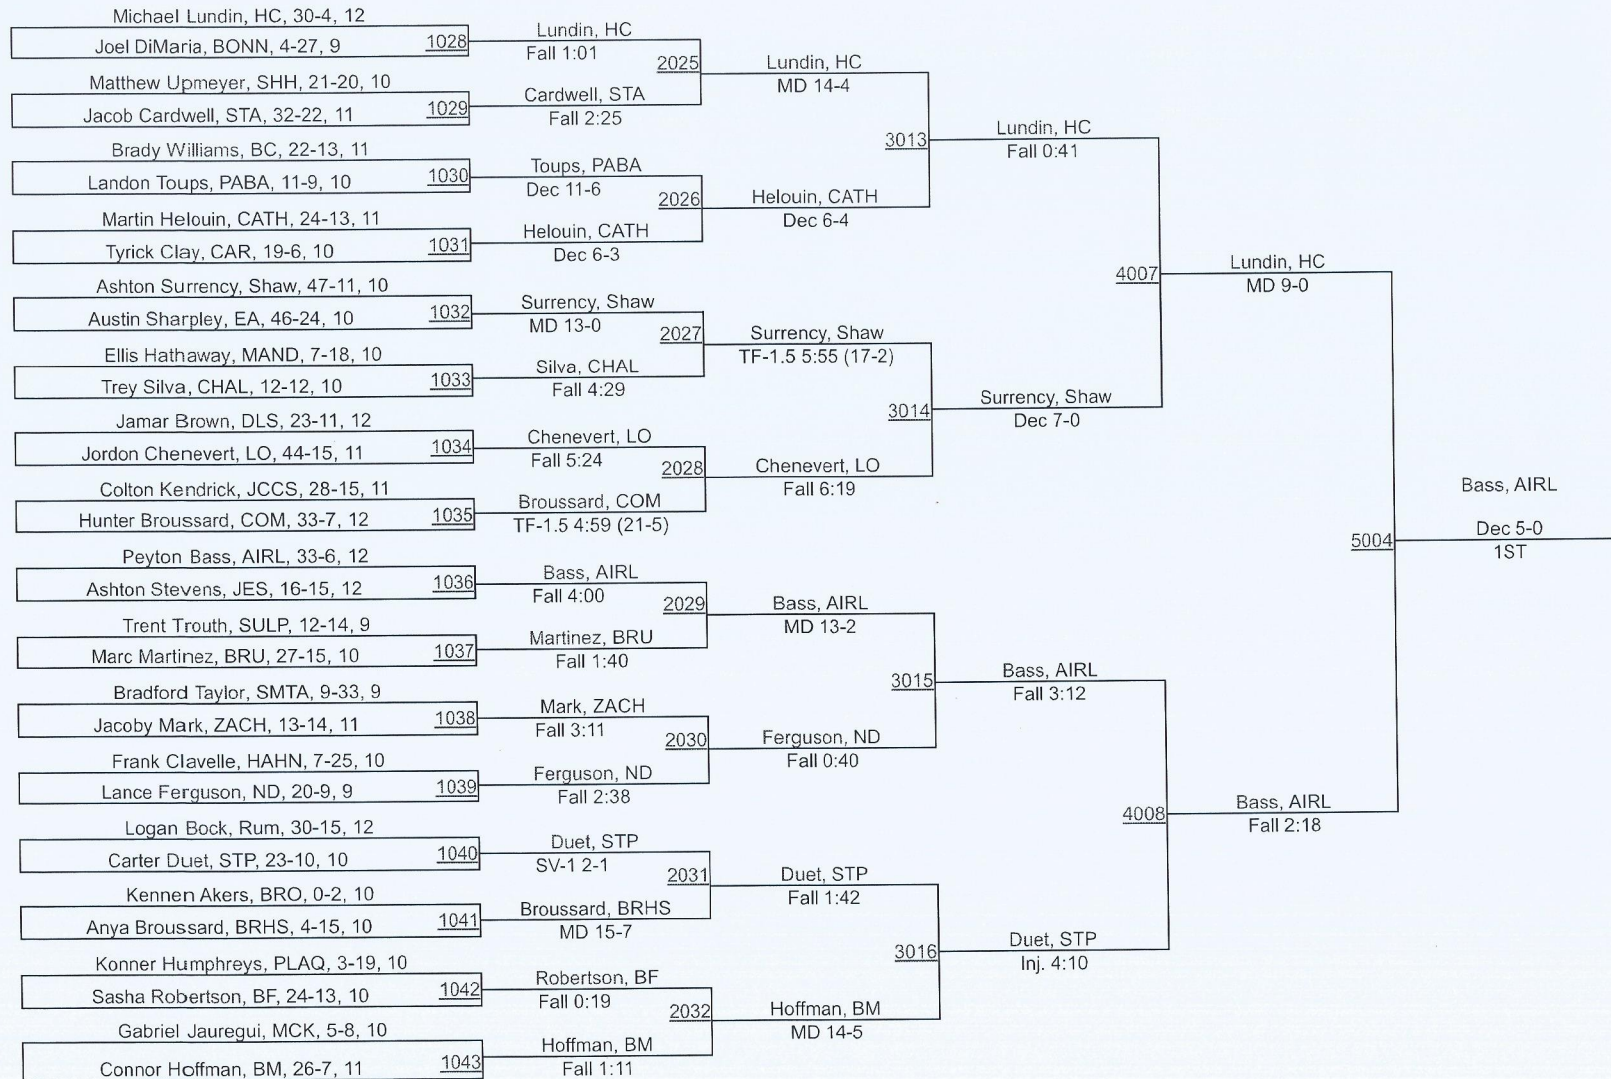

46th Louisiana Classic