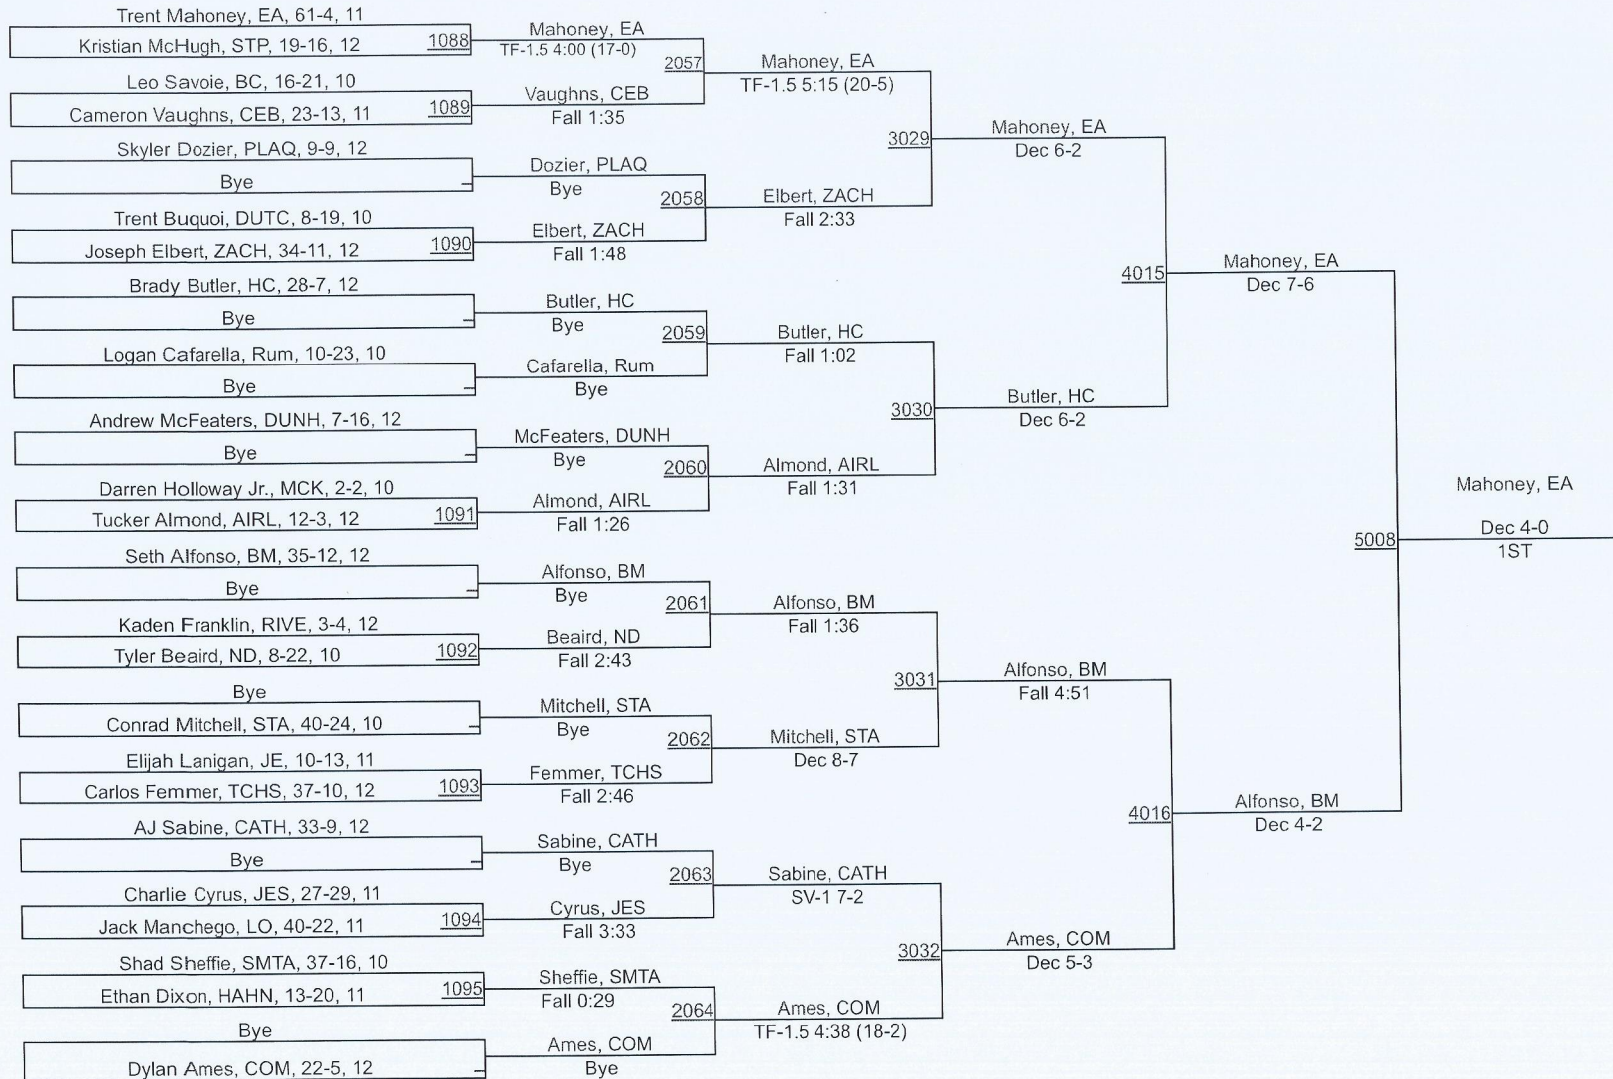

46th Louisiana Classic