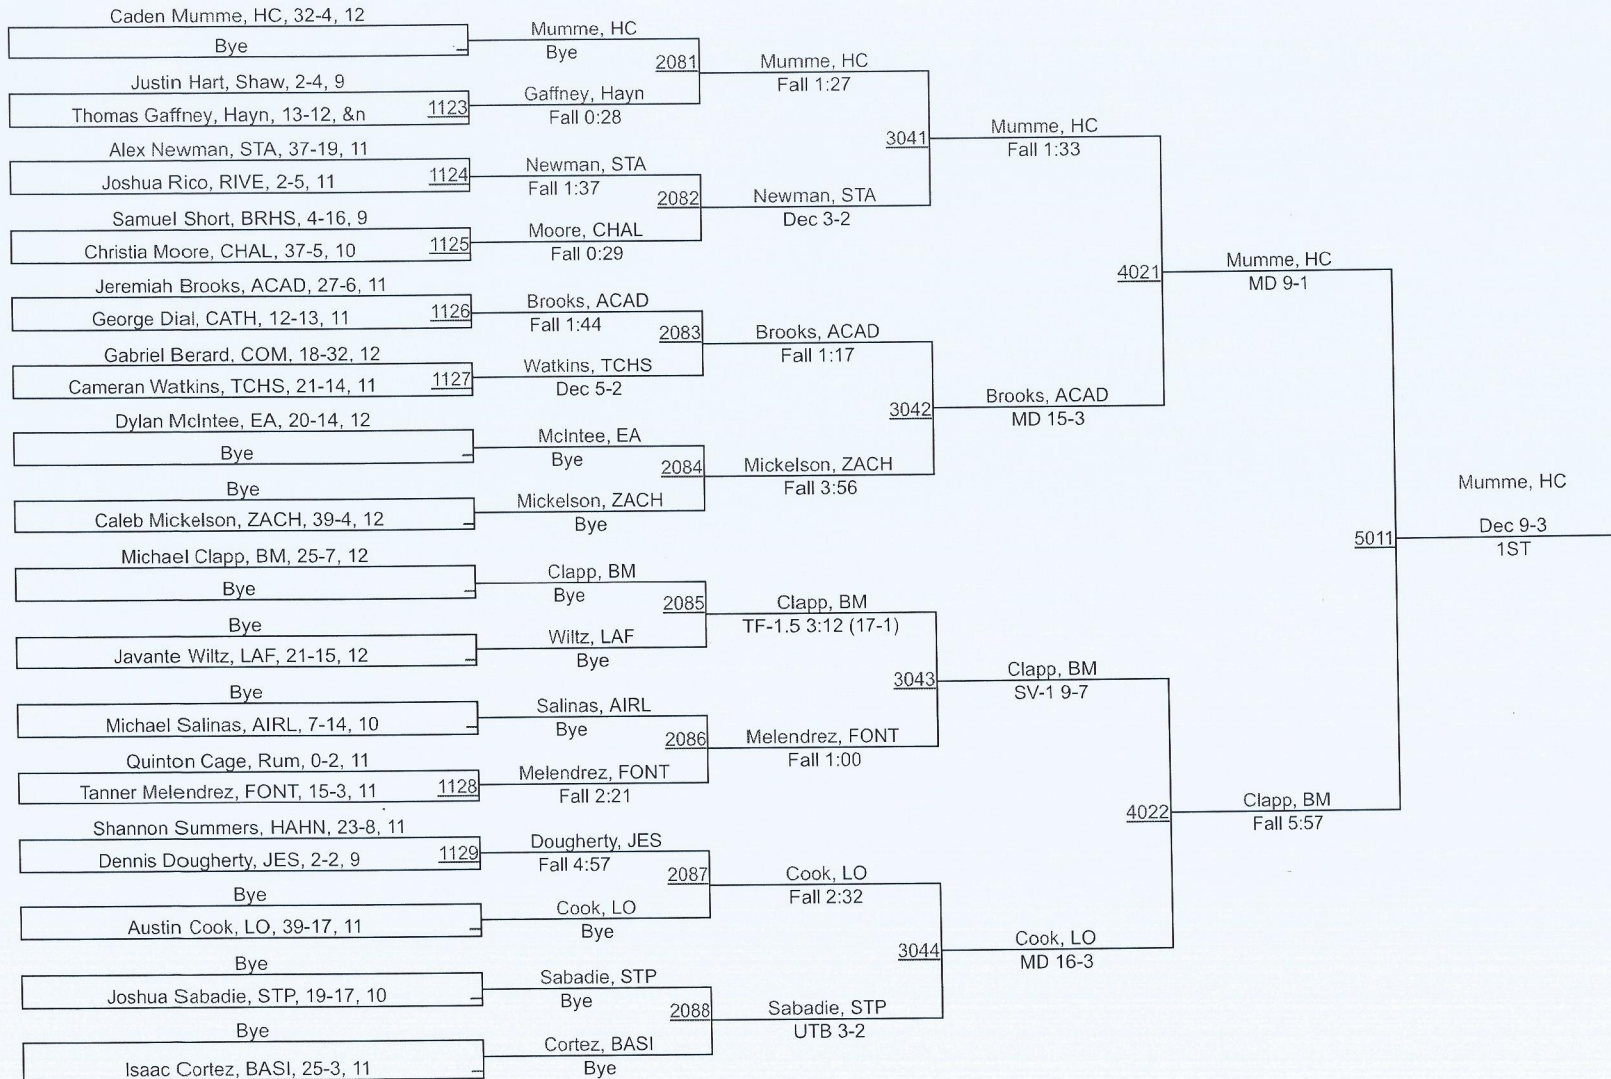

46th Louisiana Classic