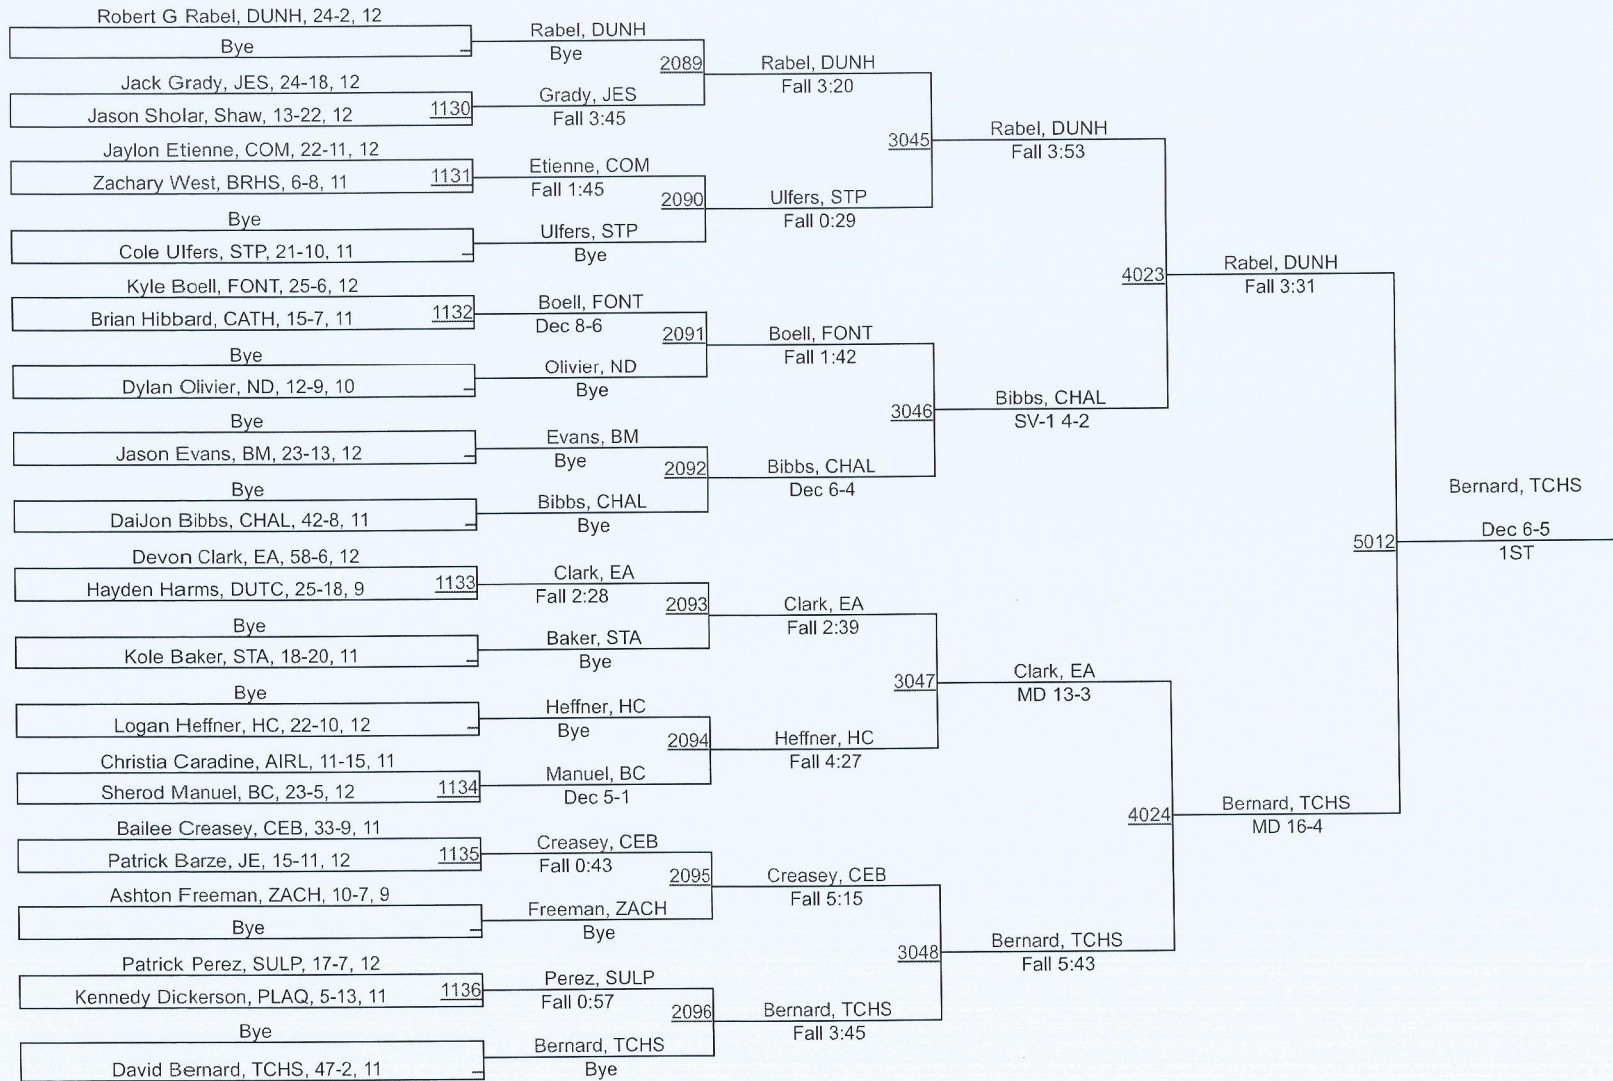

46th Louisiana Classic