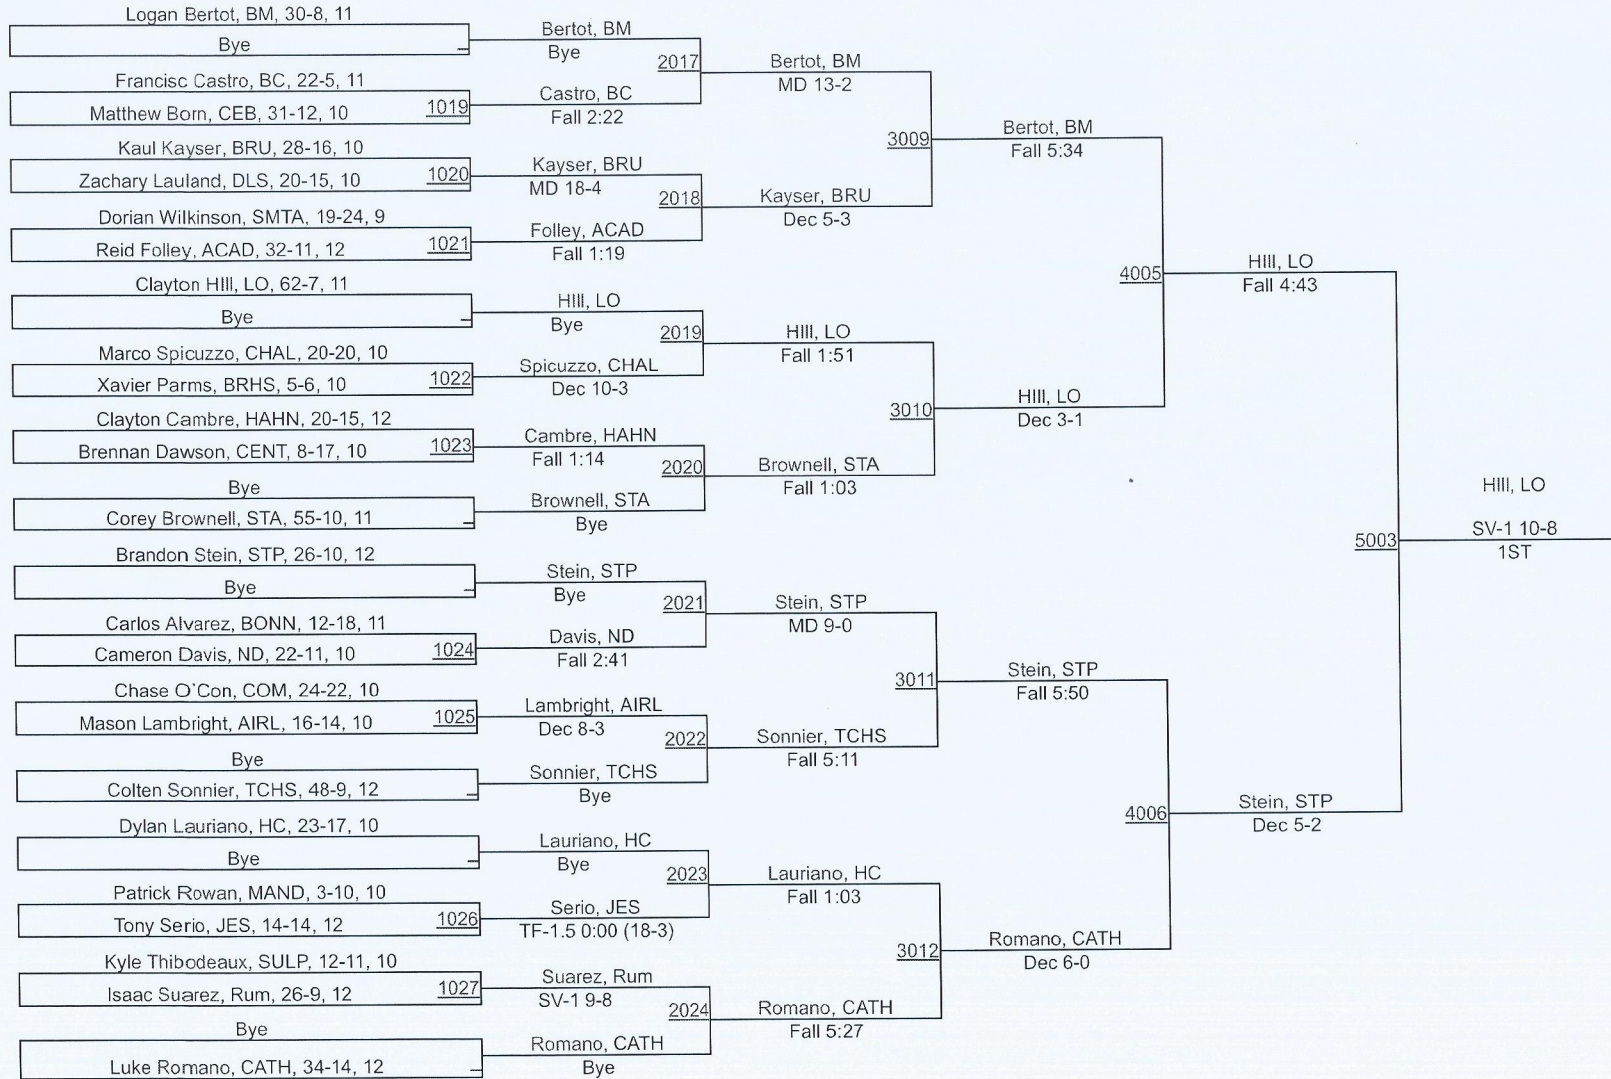

46th Louisiana Classic

120