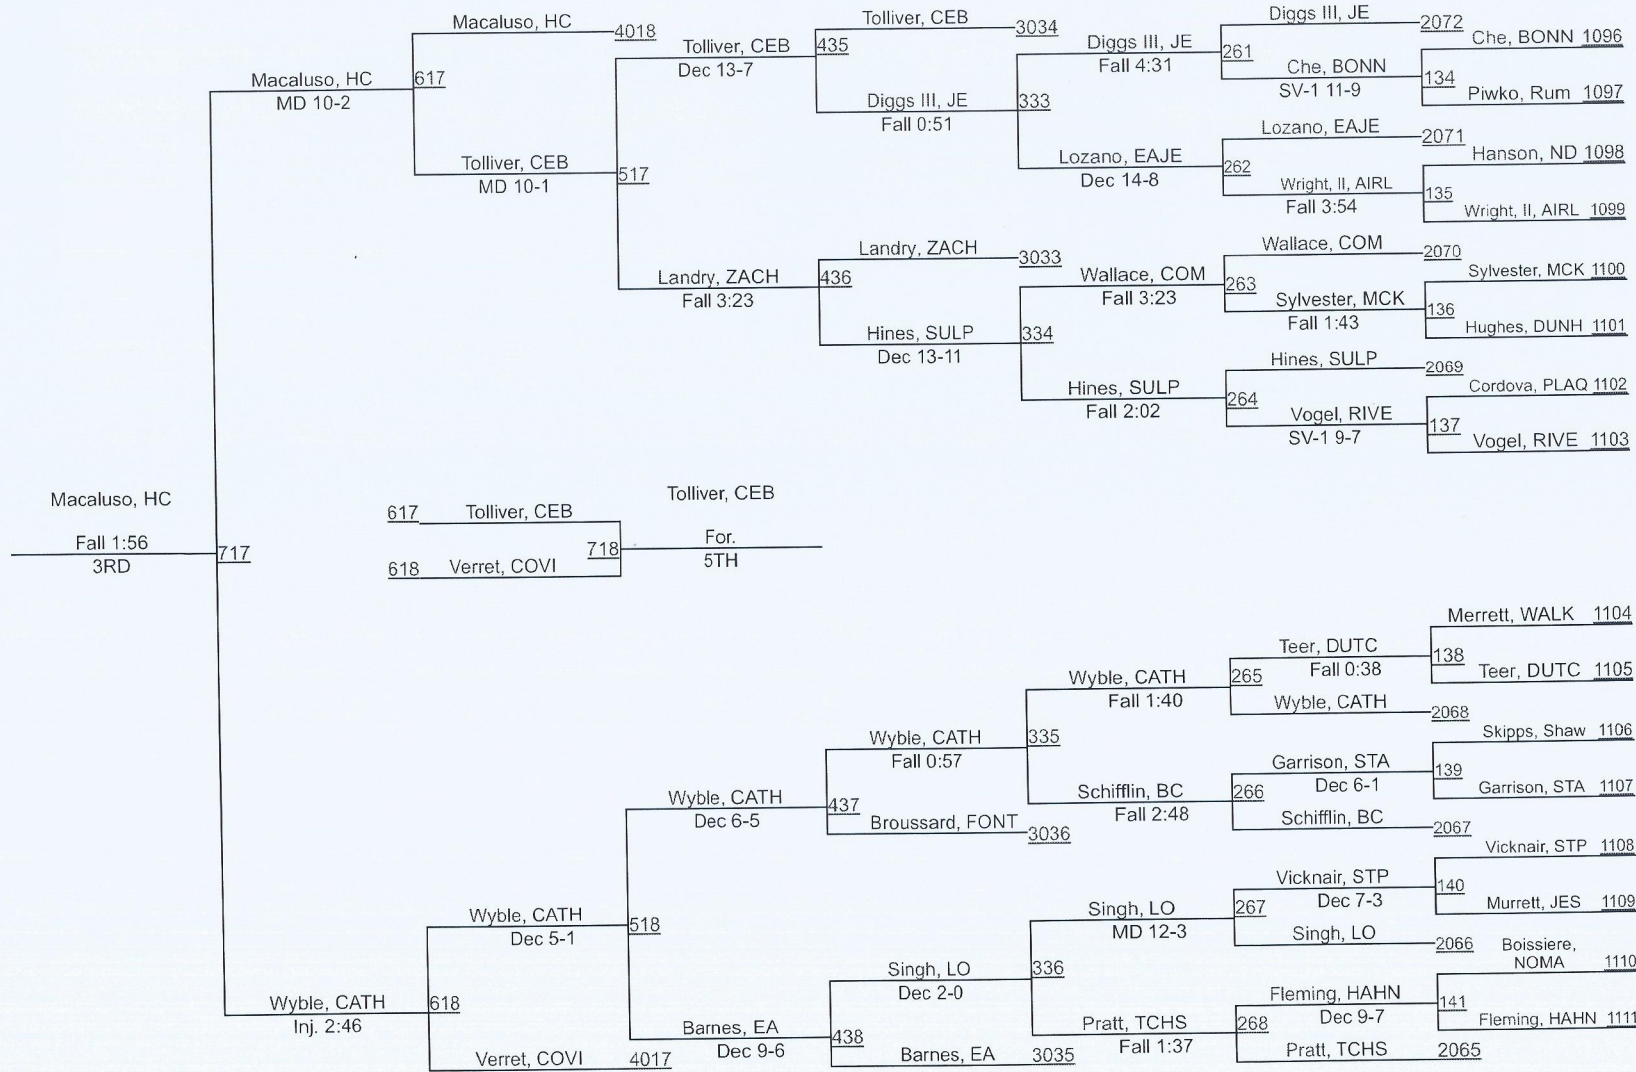

46th Louisiana Classic

160