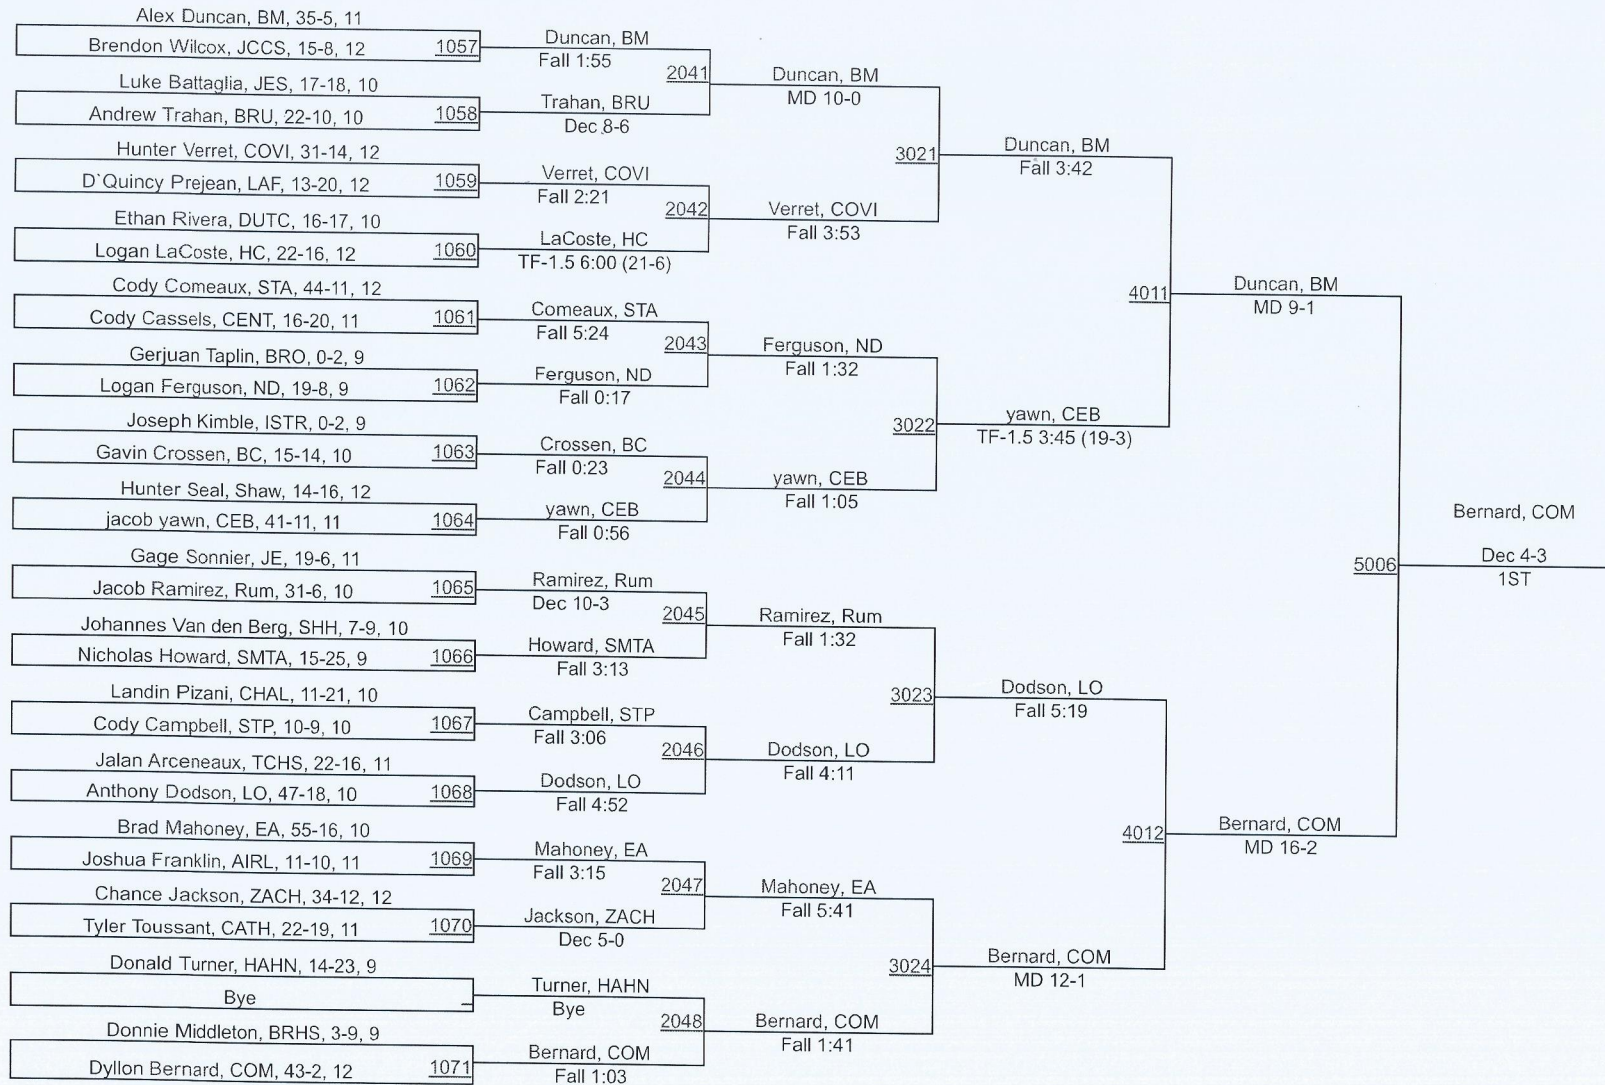

46th Louisiana Classic