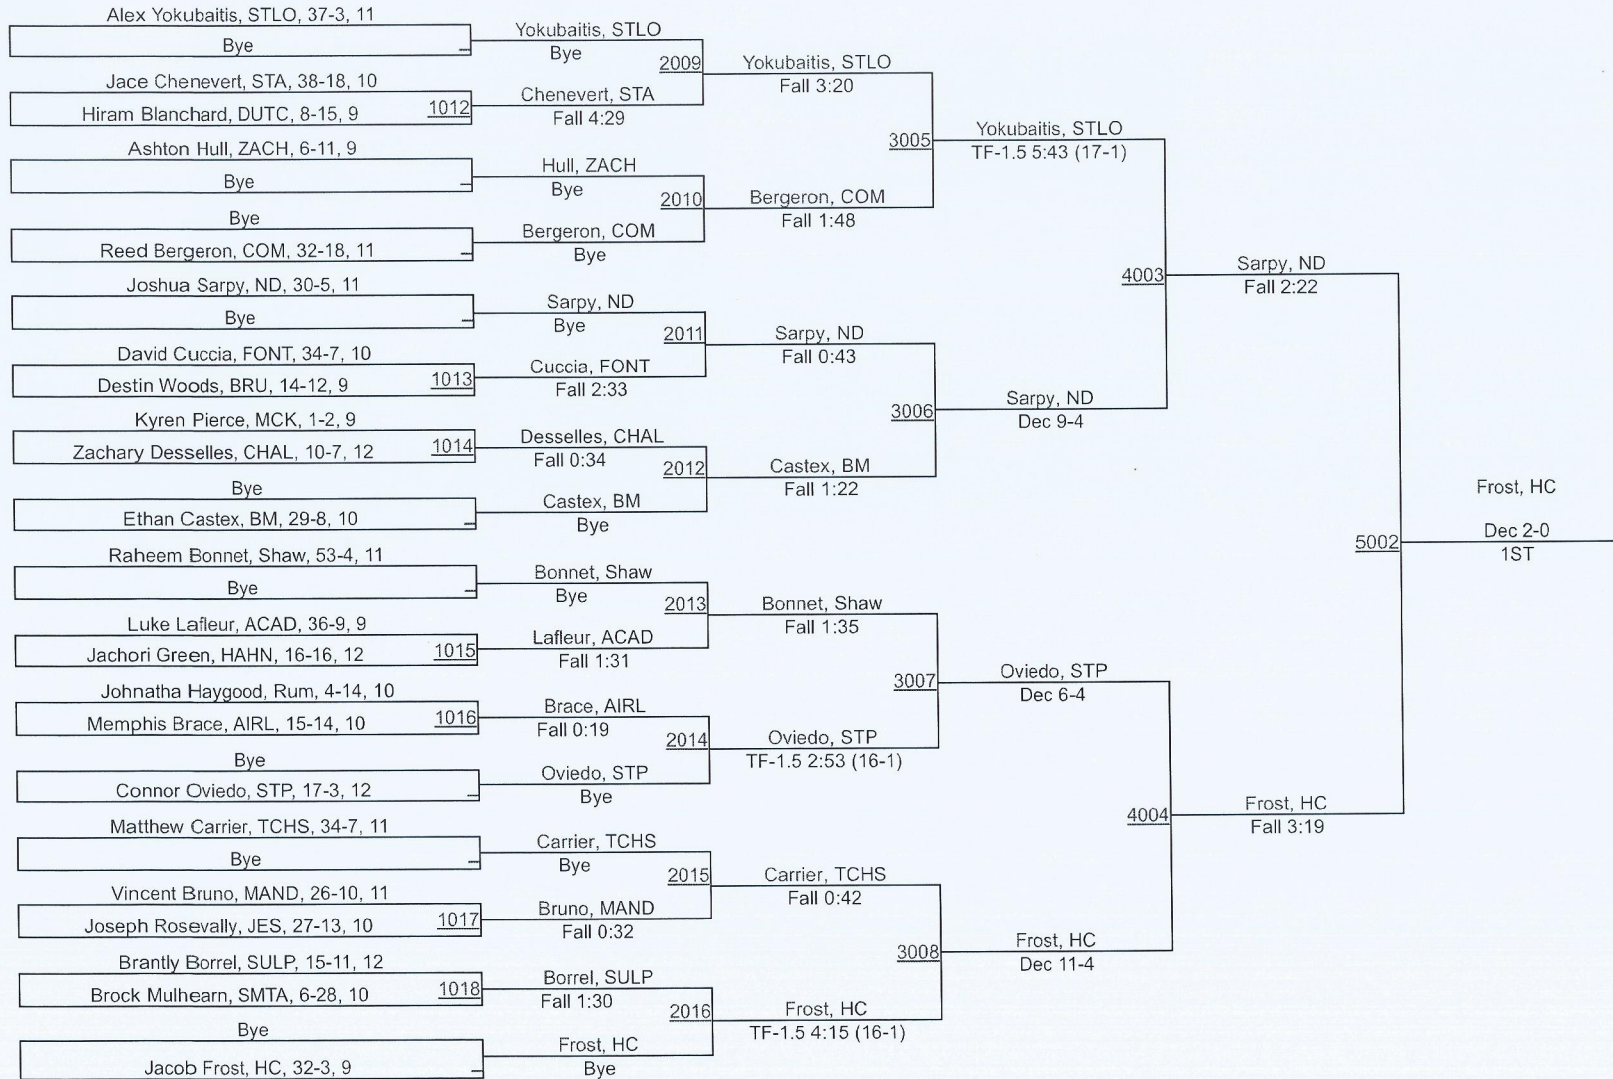

46th Louisiana Classic