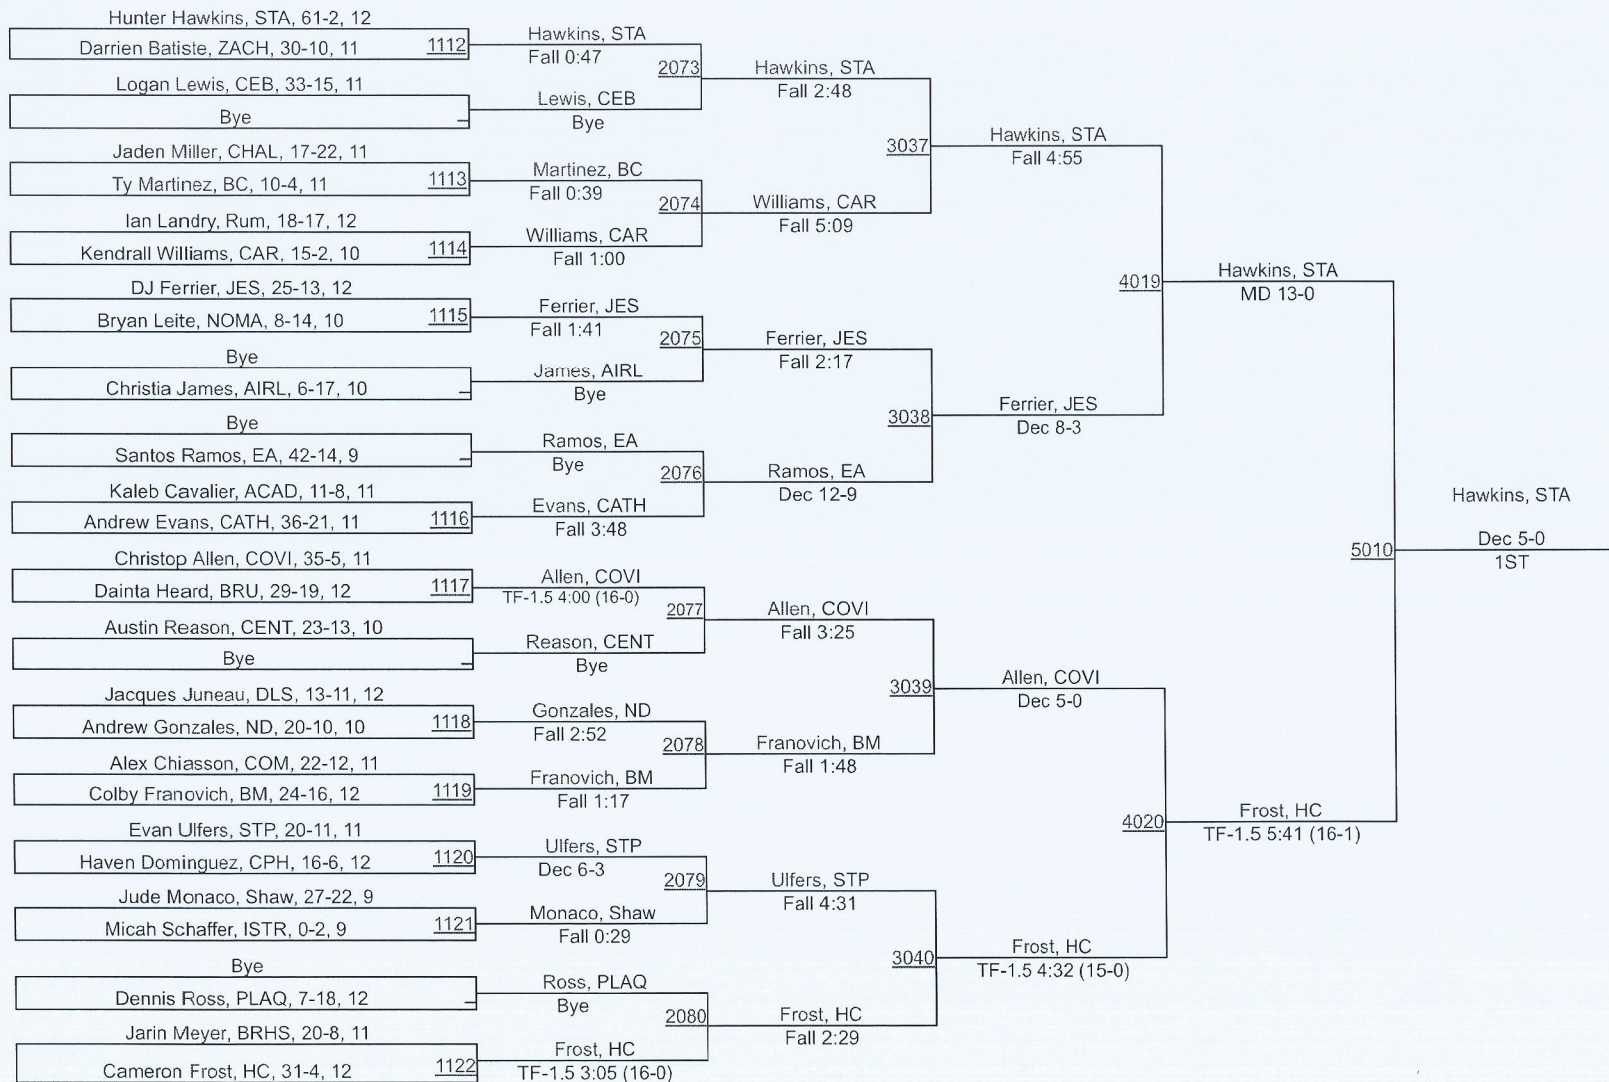

46th Louisiana Classic

170