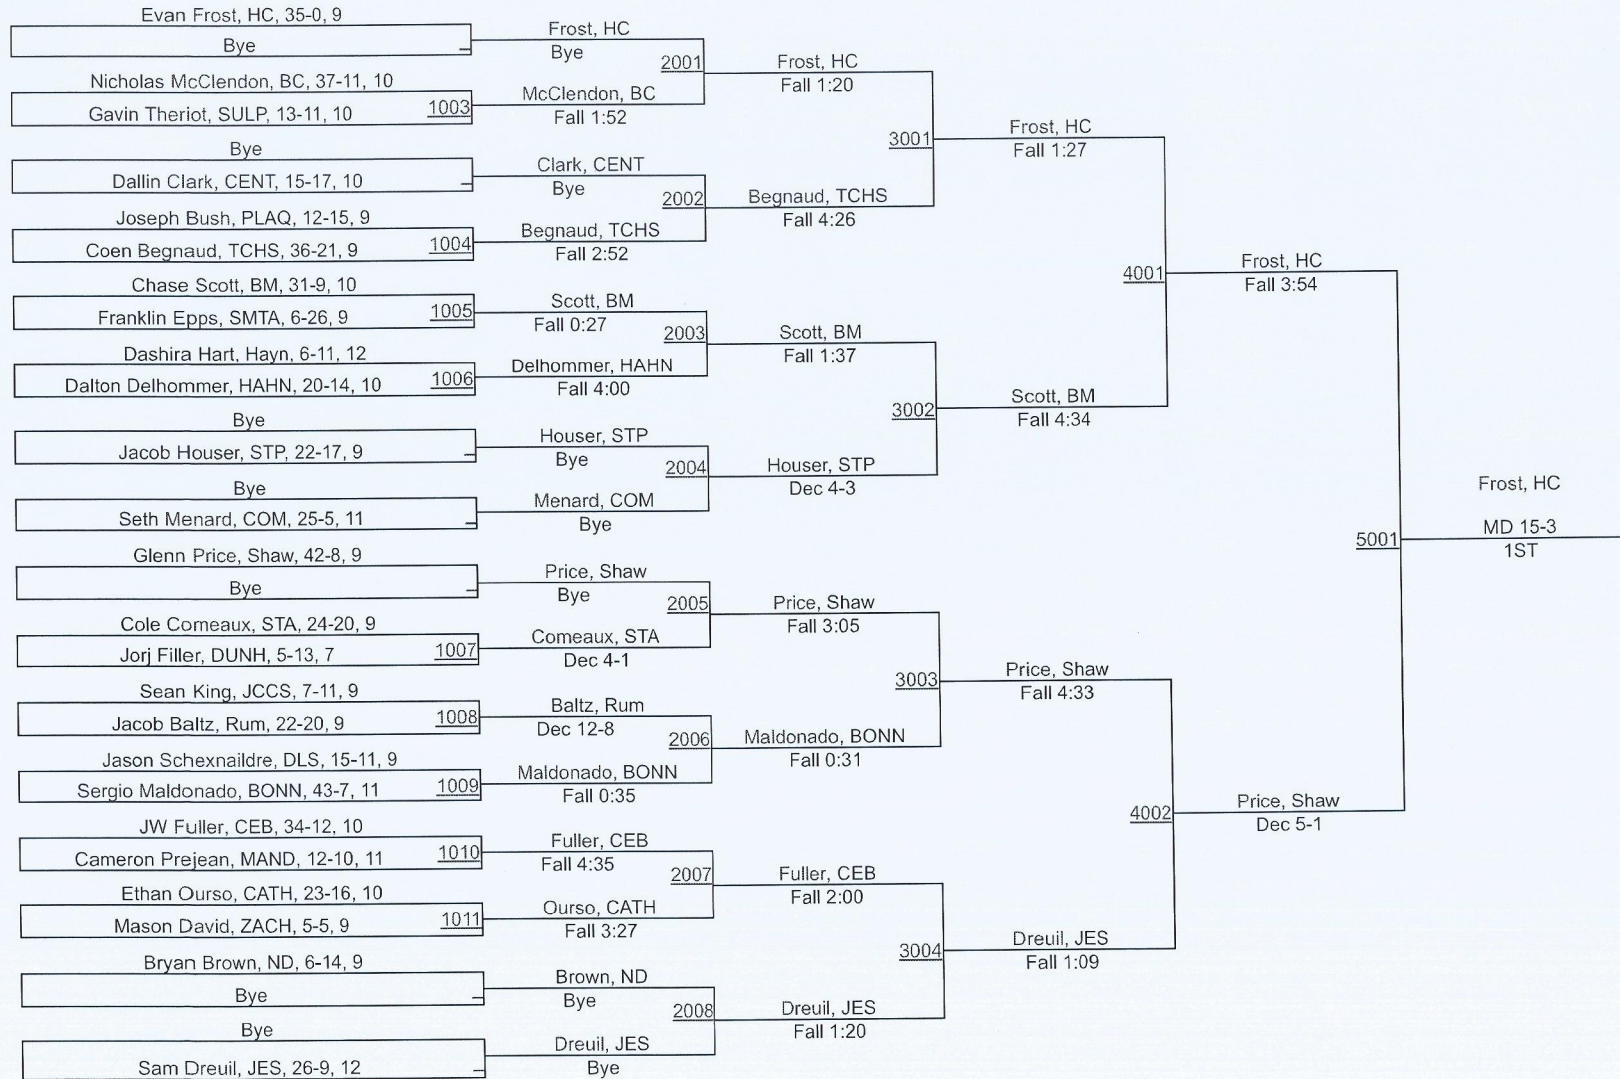

# 46th Louisiana Classic