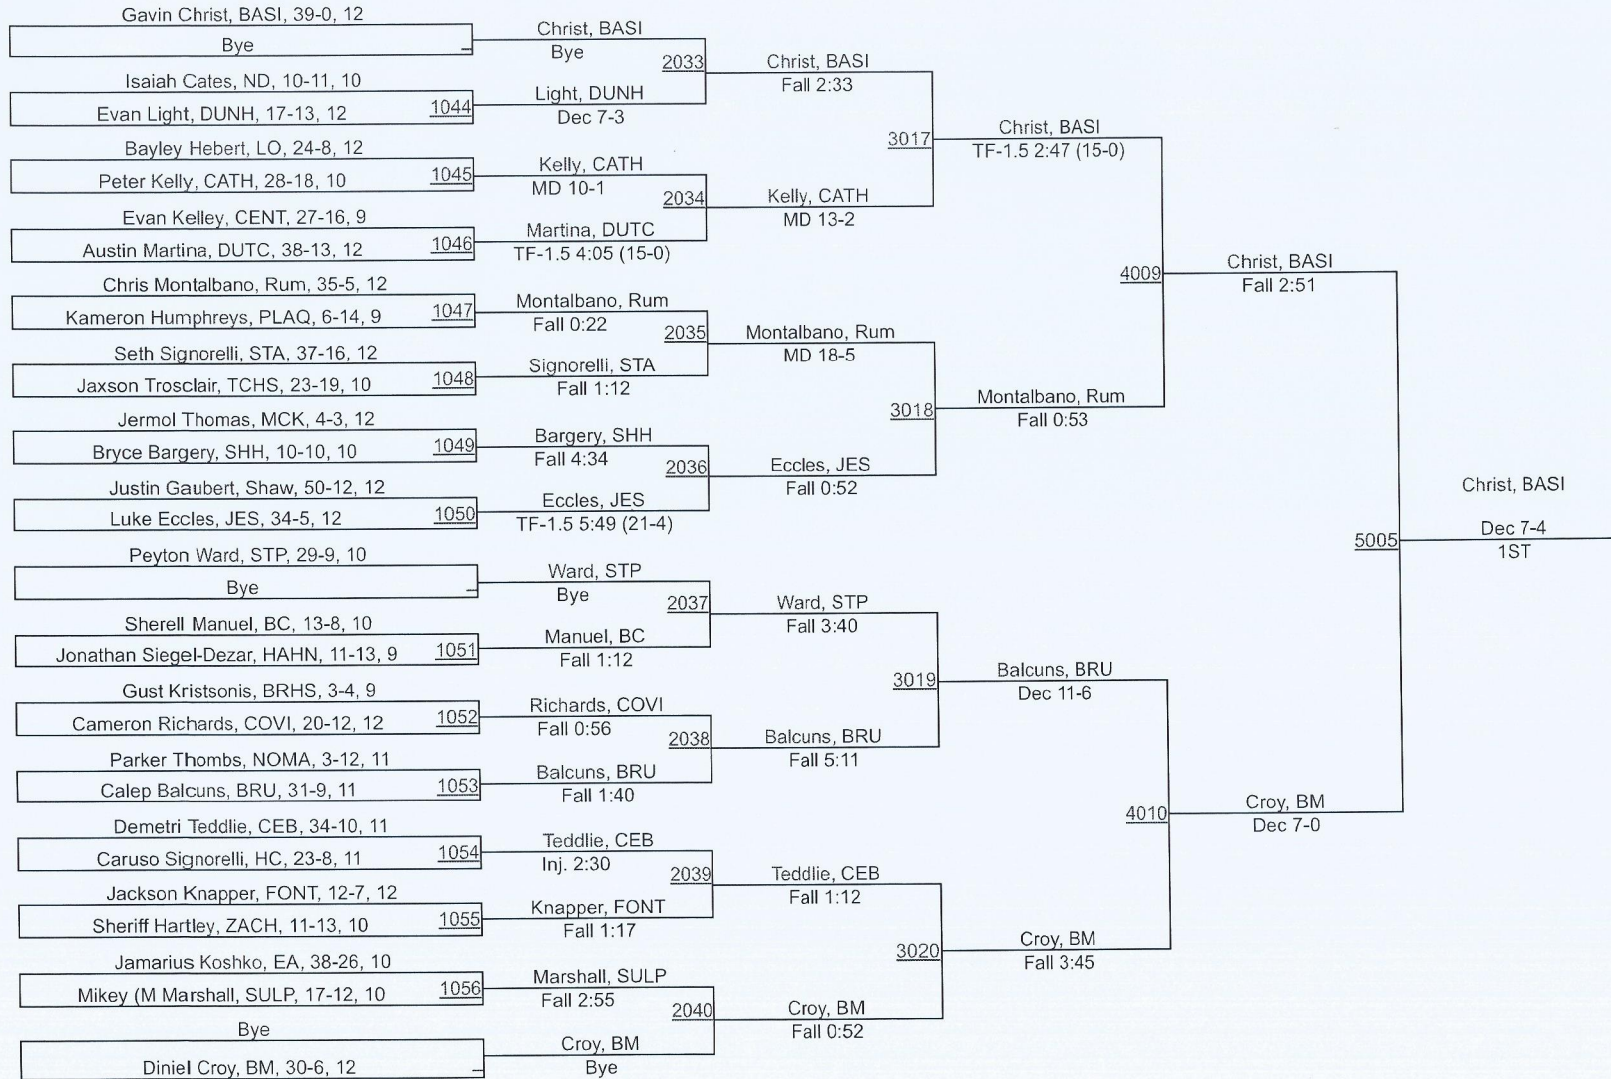

46th Louisiana Classic

132