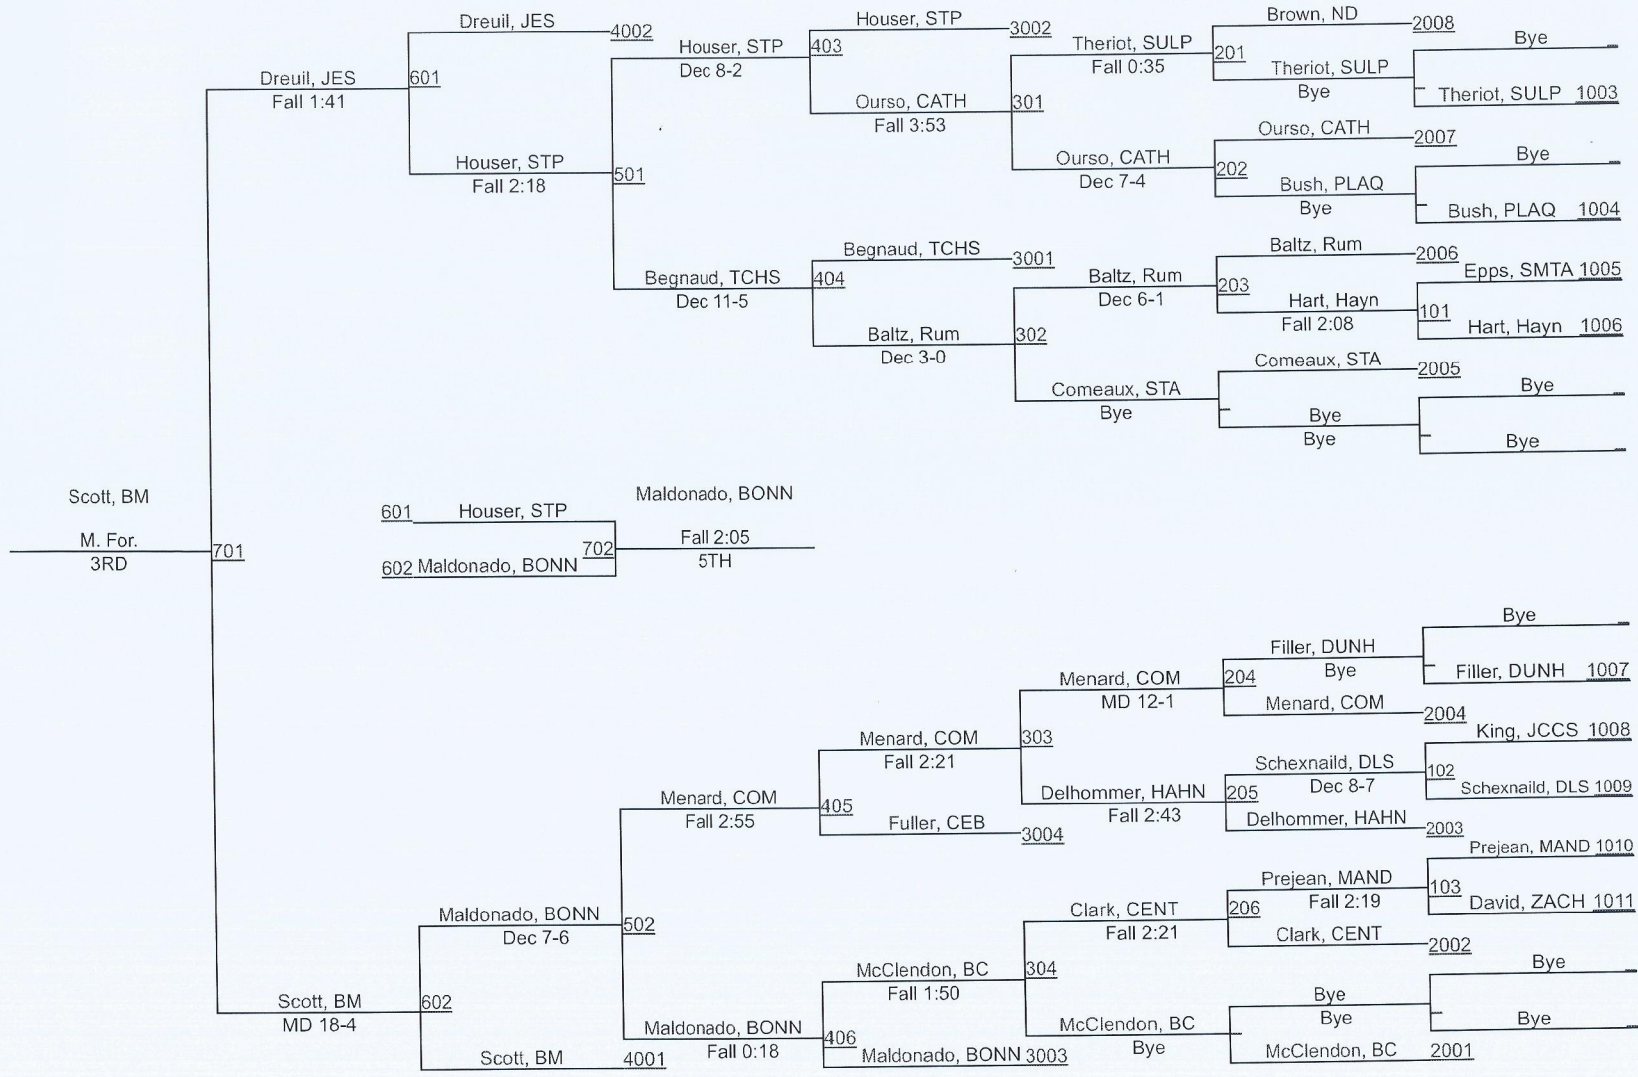

# 46th Louisiana Classic