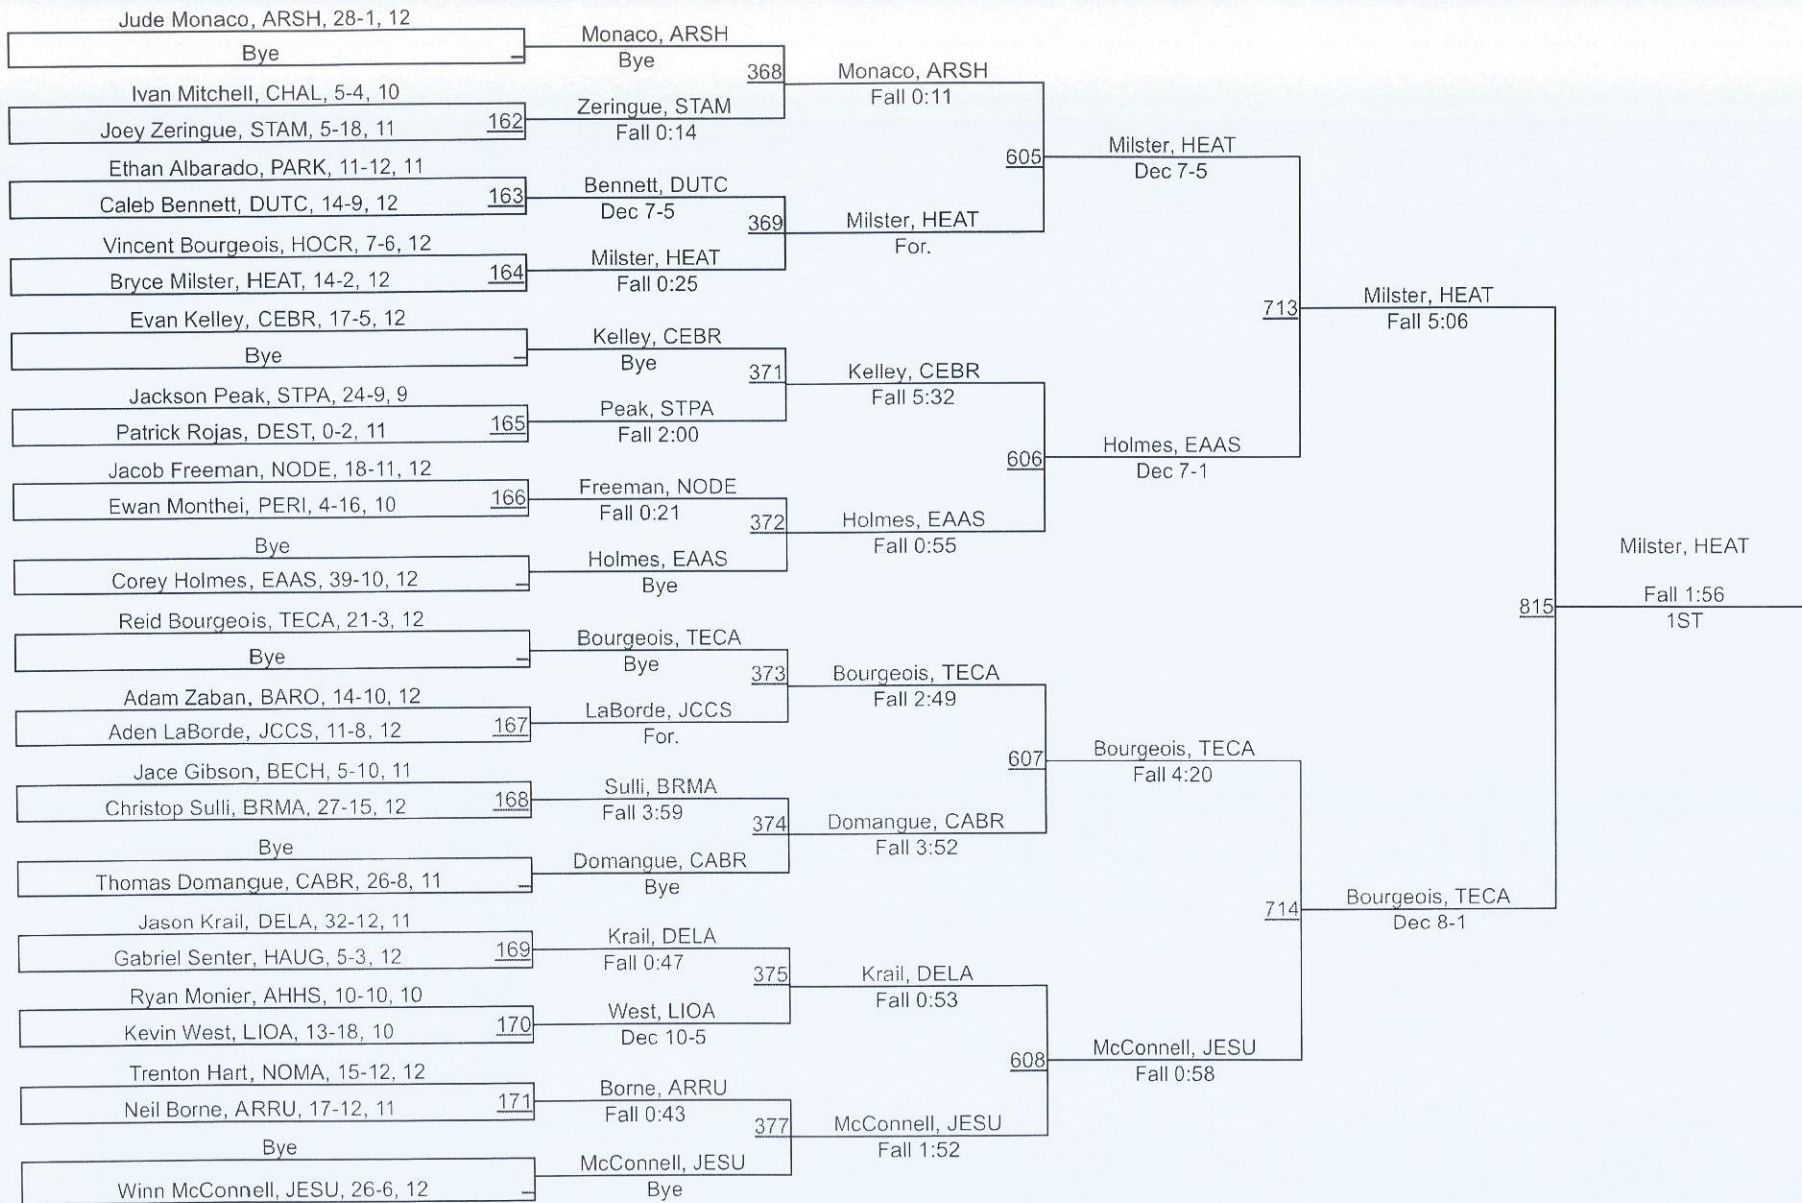

49th Louisiana Classic

182