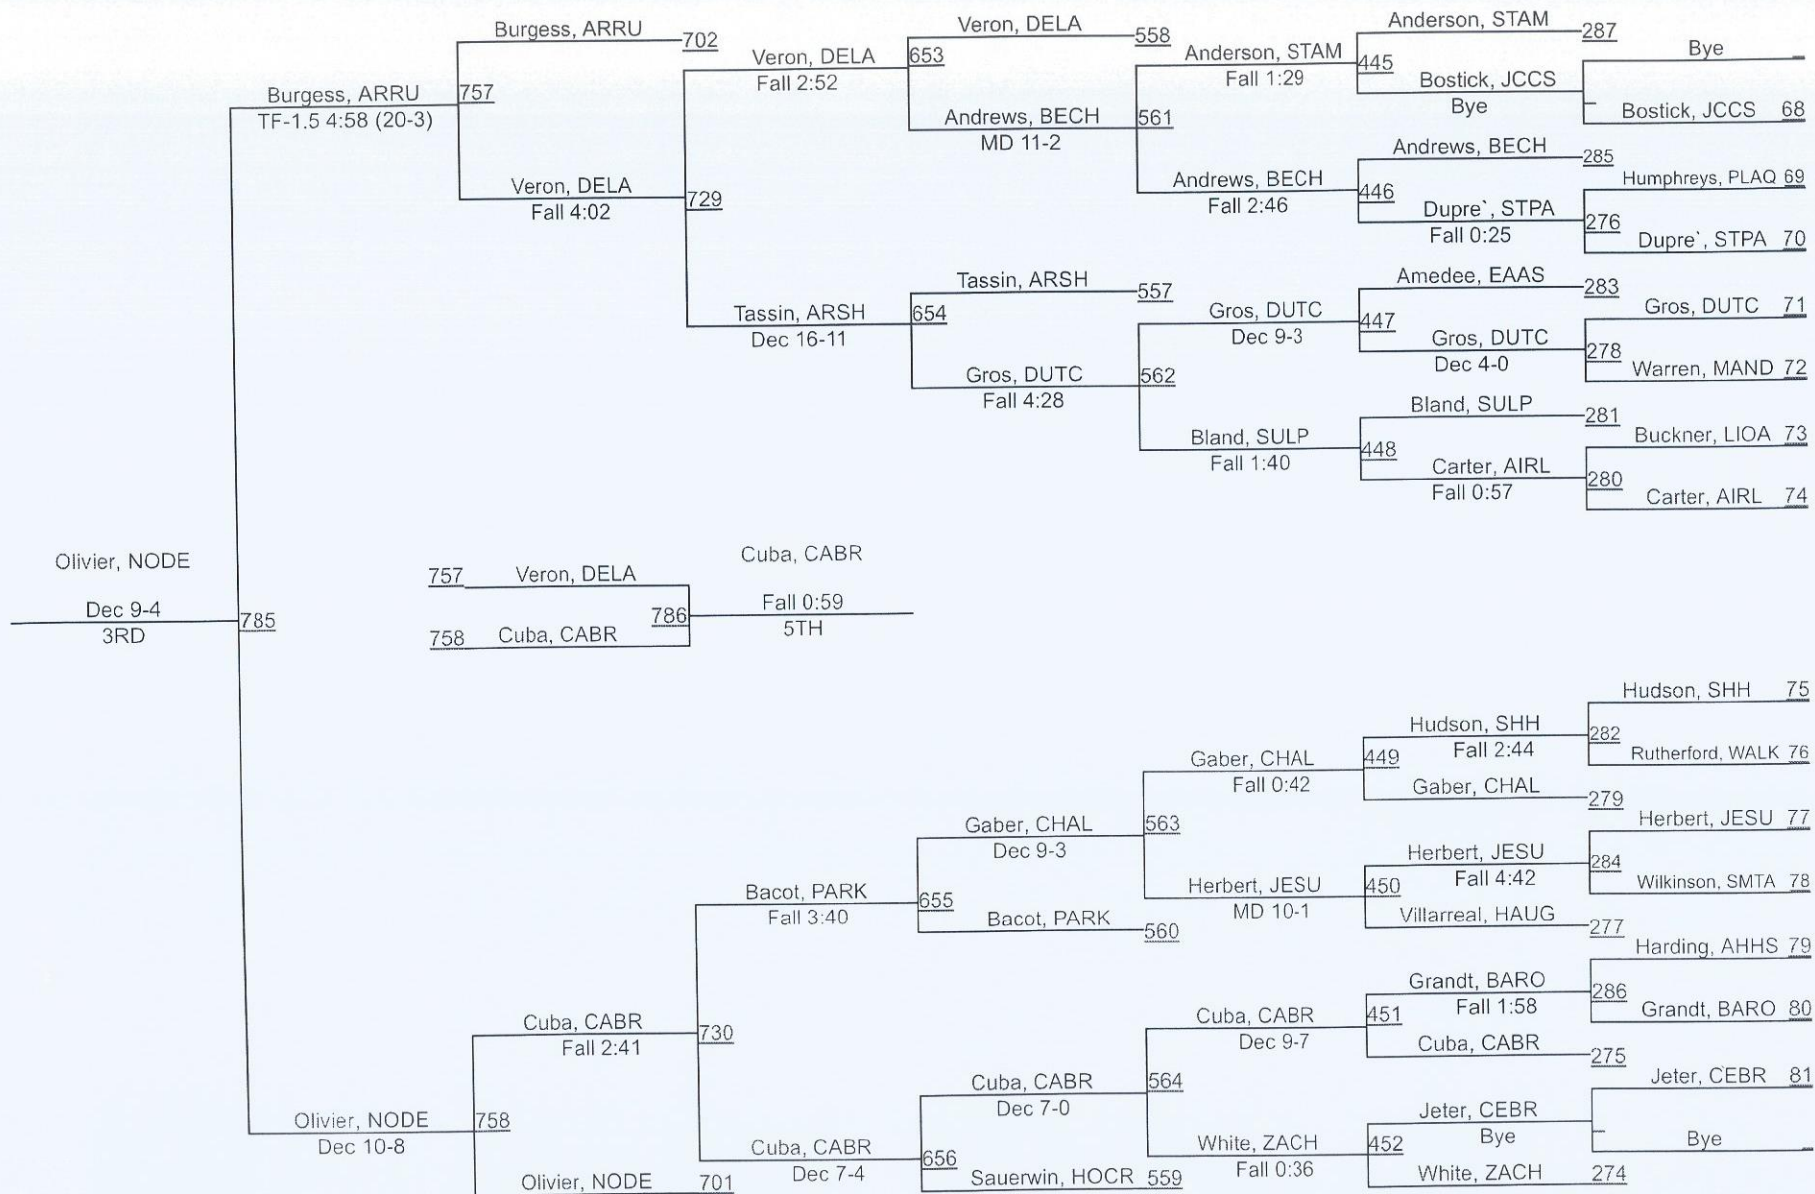

49th Louisiana Classic

132