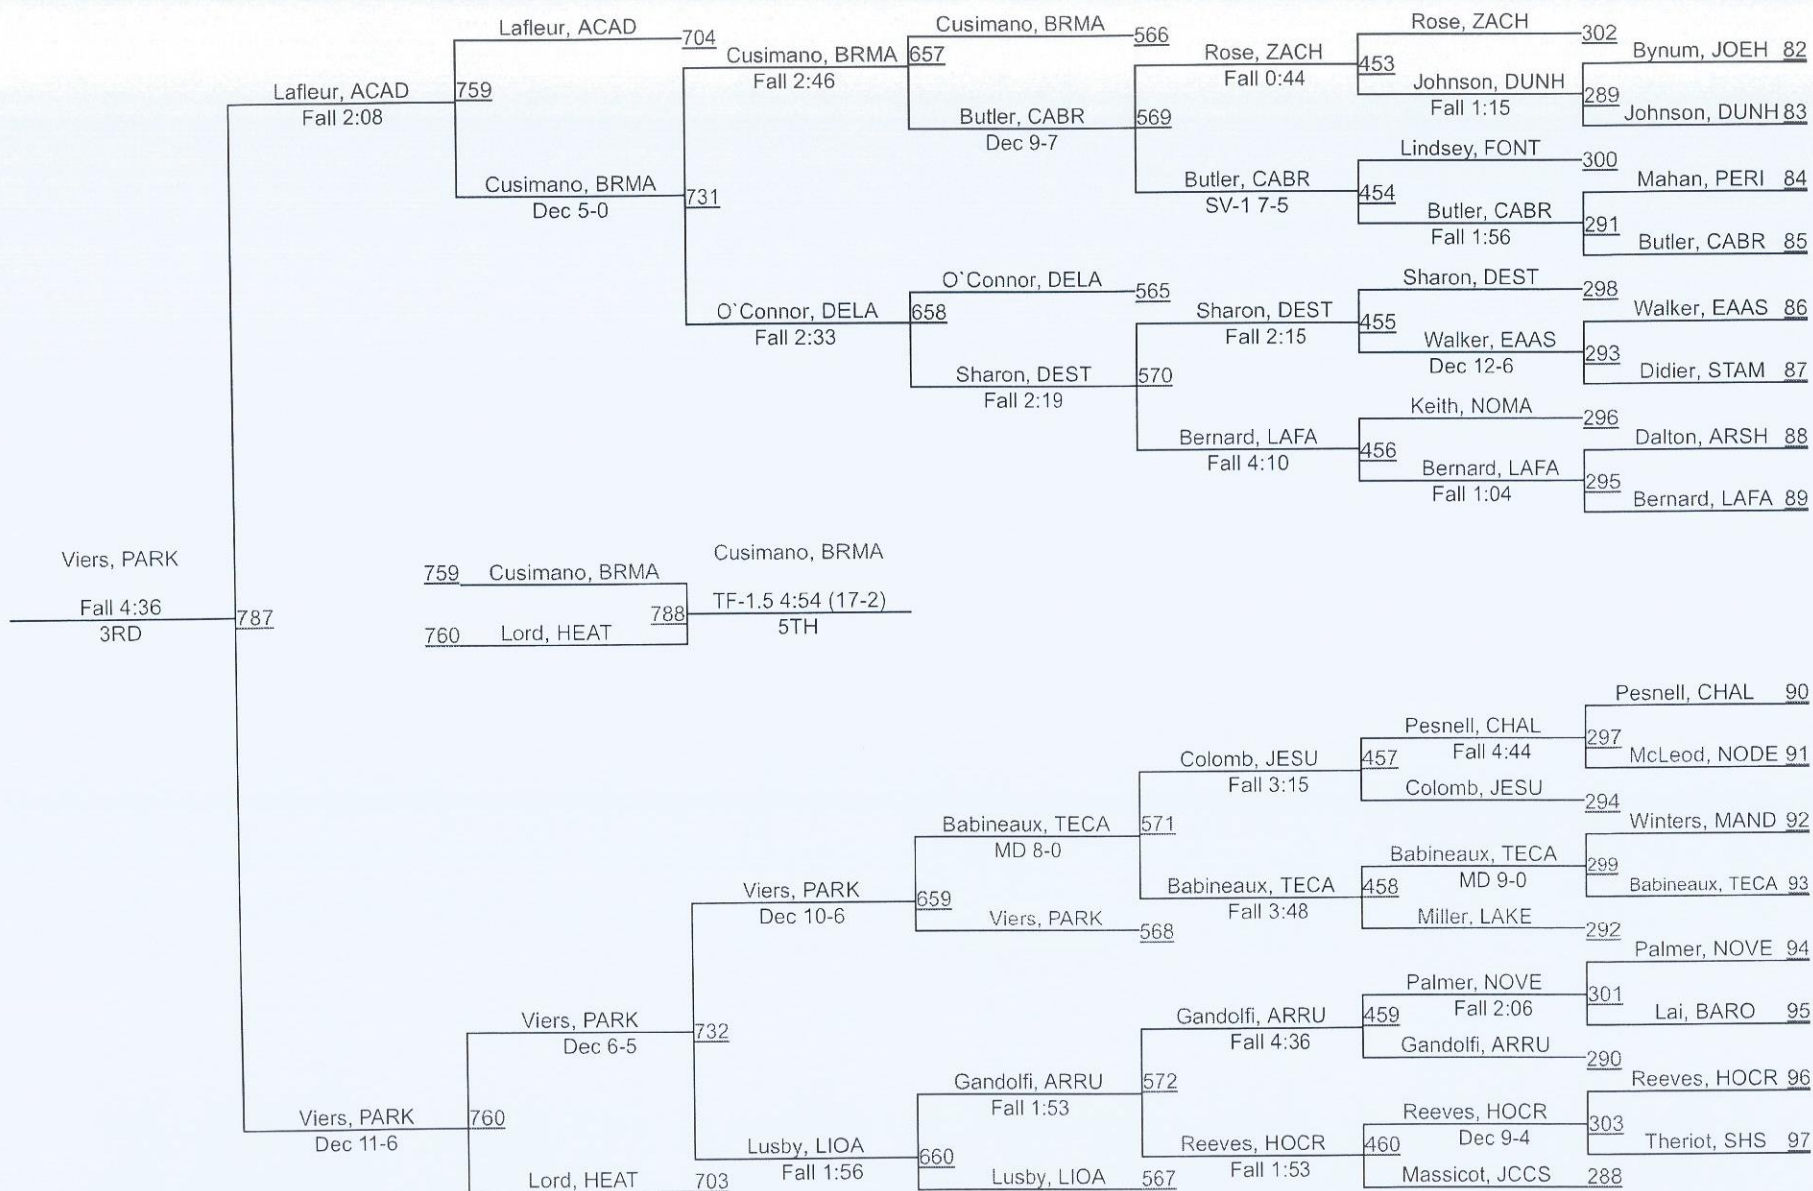

49th Louisiana Classic

138