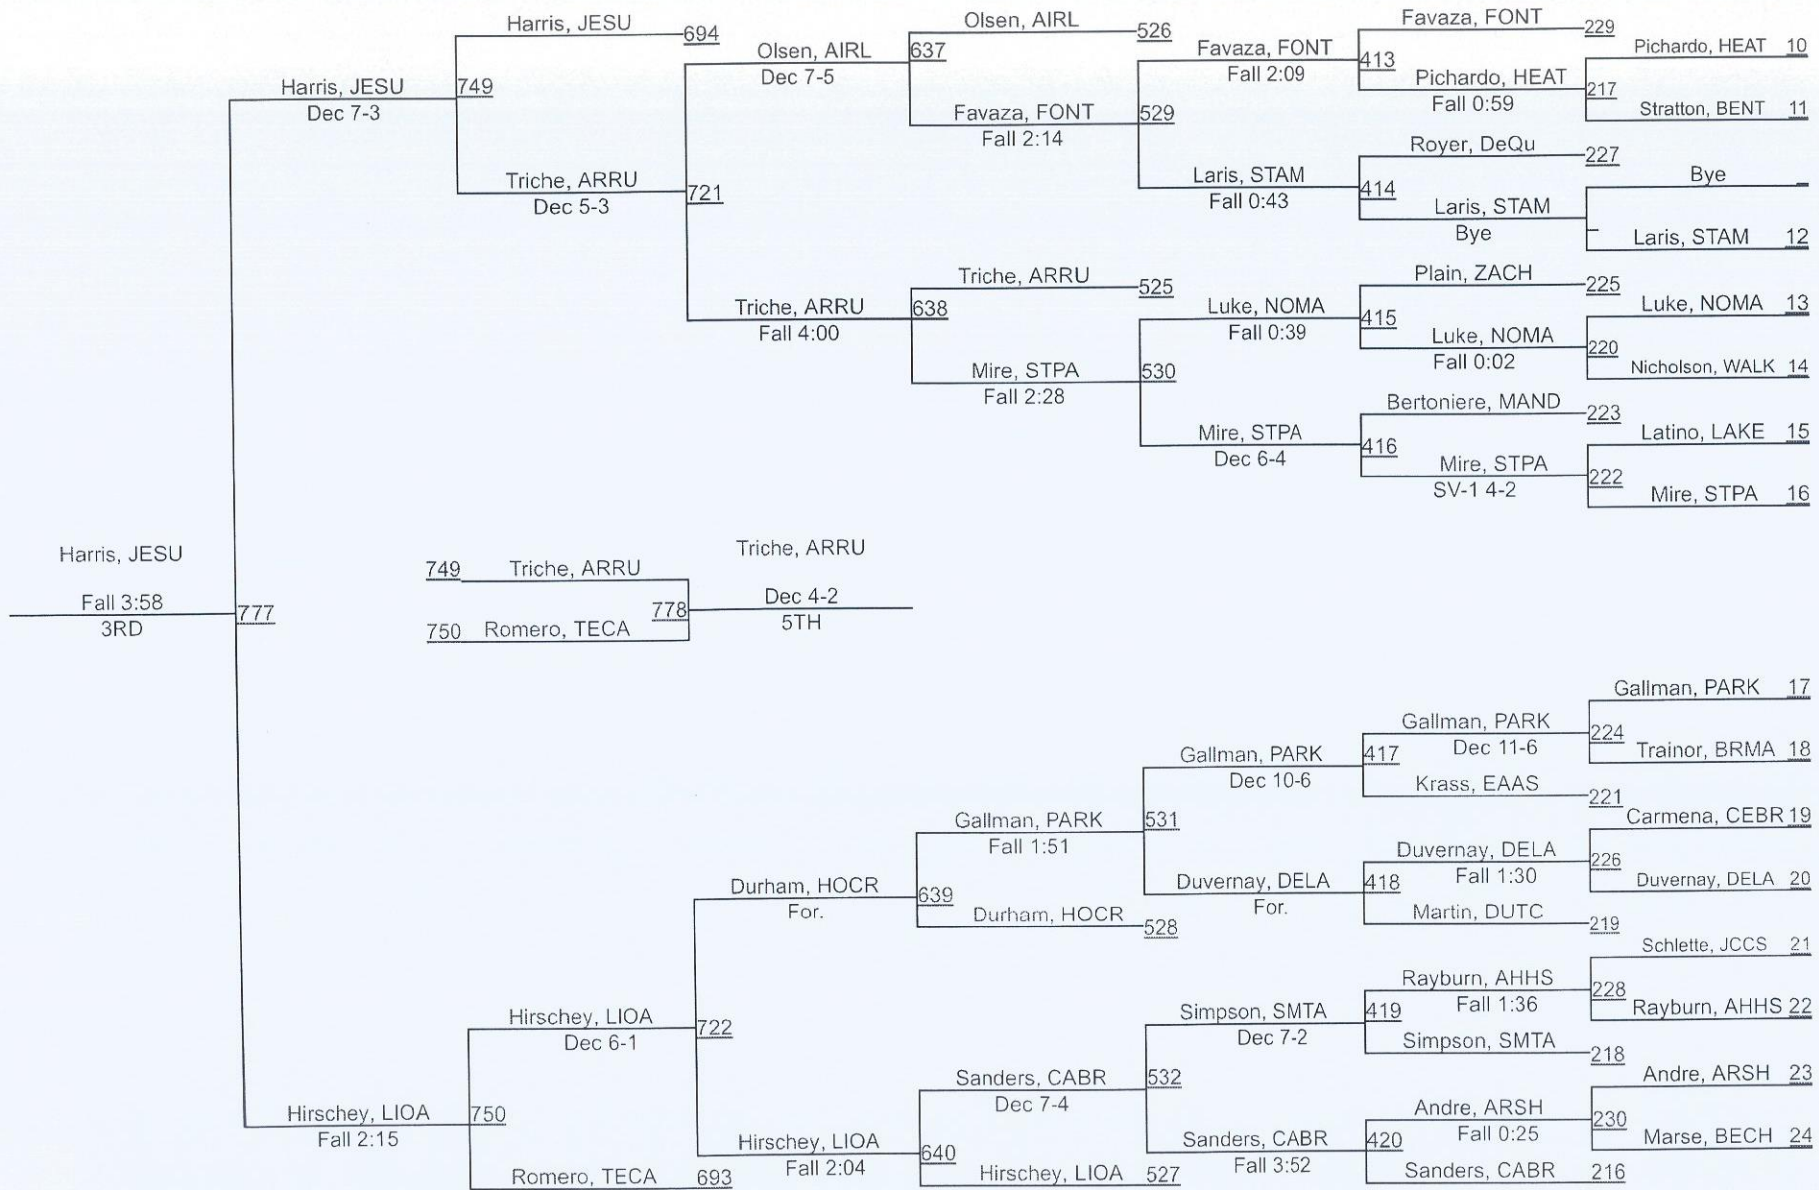

49th Louisiana Classic

106