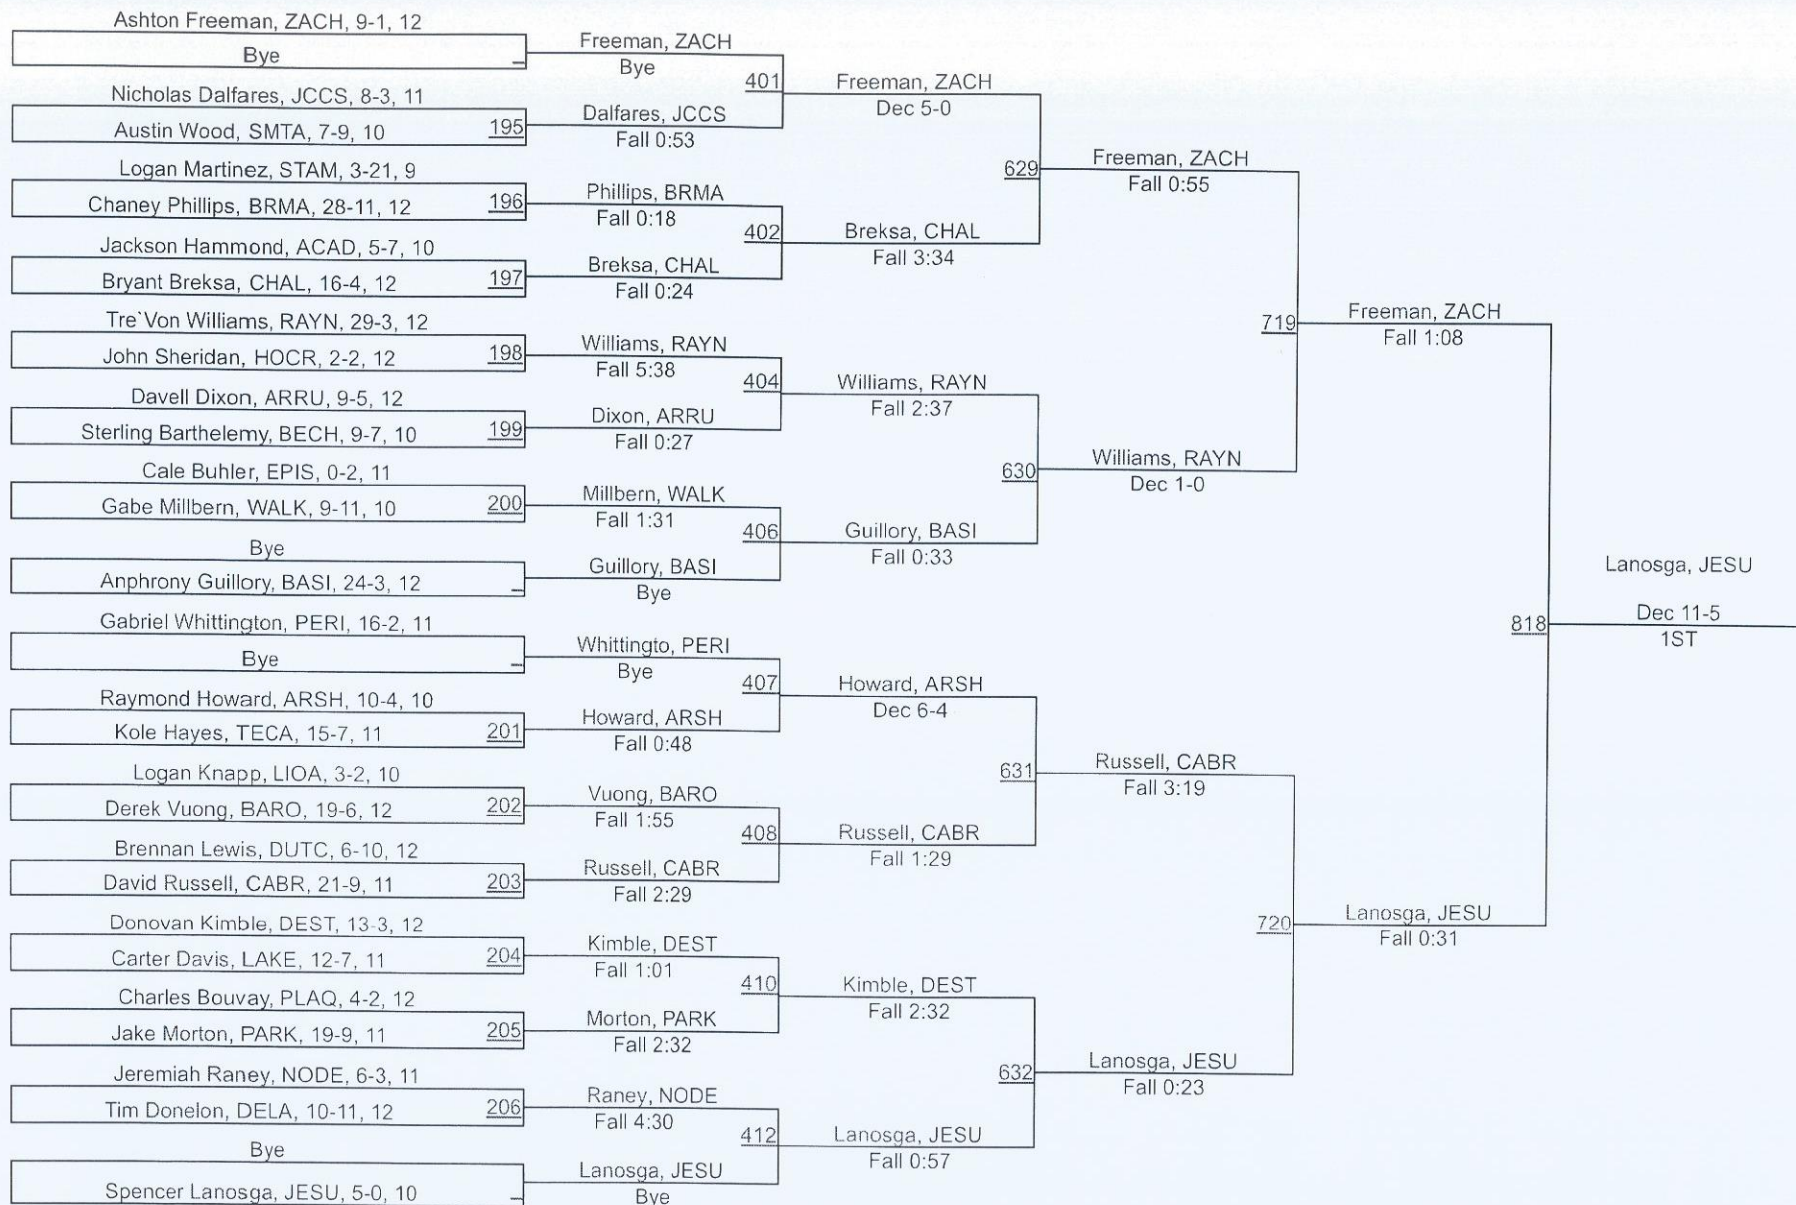

49th Louisiana Classic