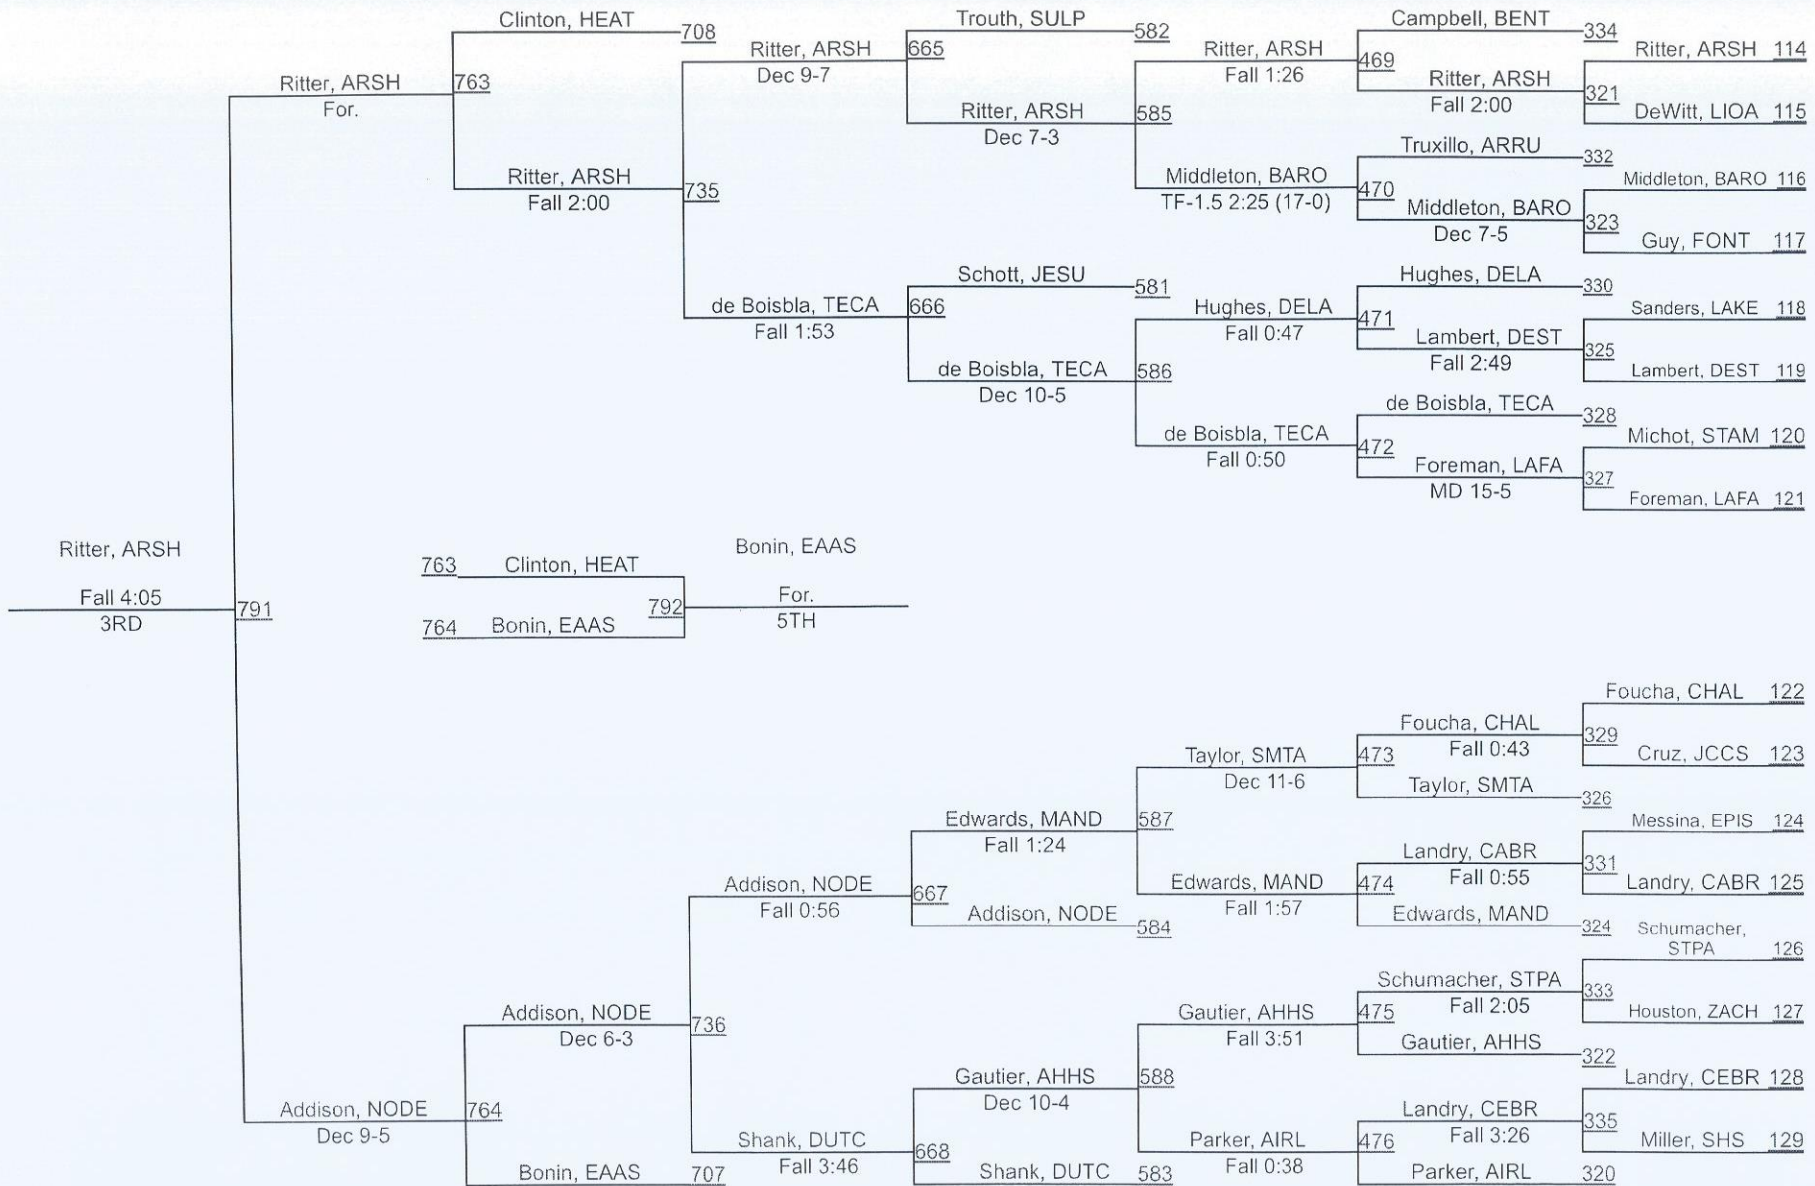

49th Louisiana Classic

152