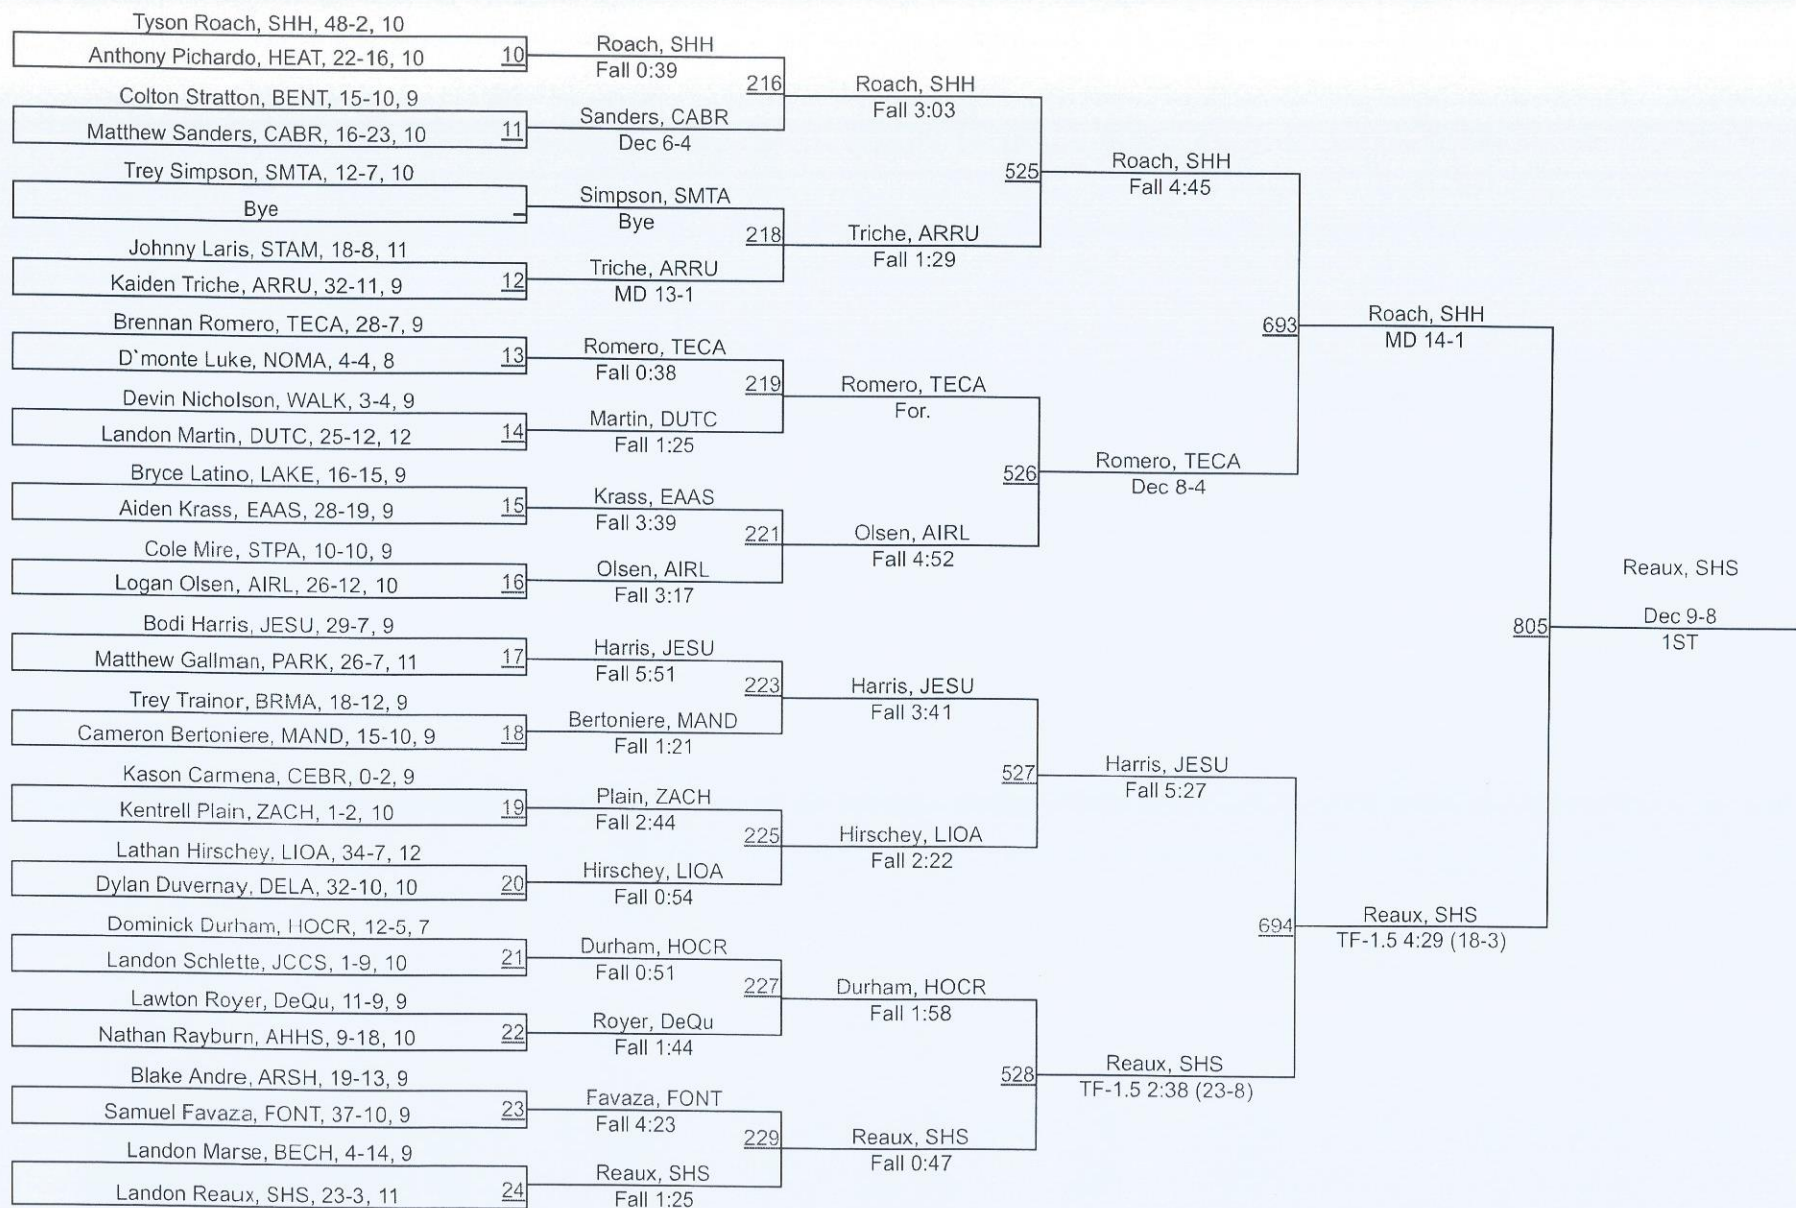

# 49th Louisiana Classic

106