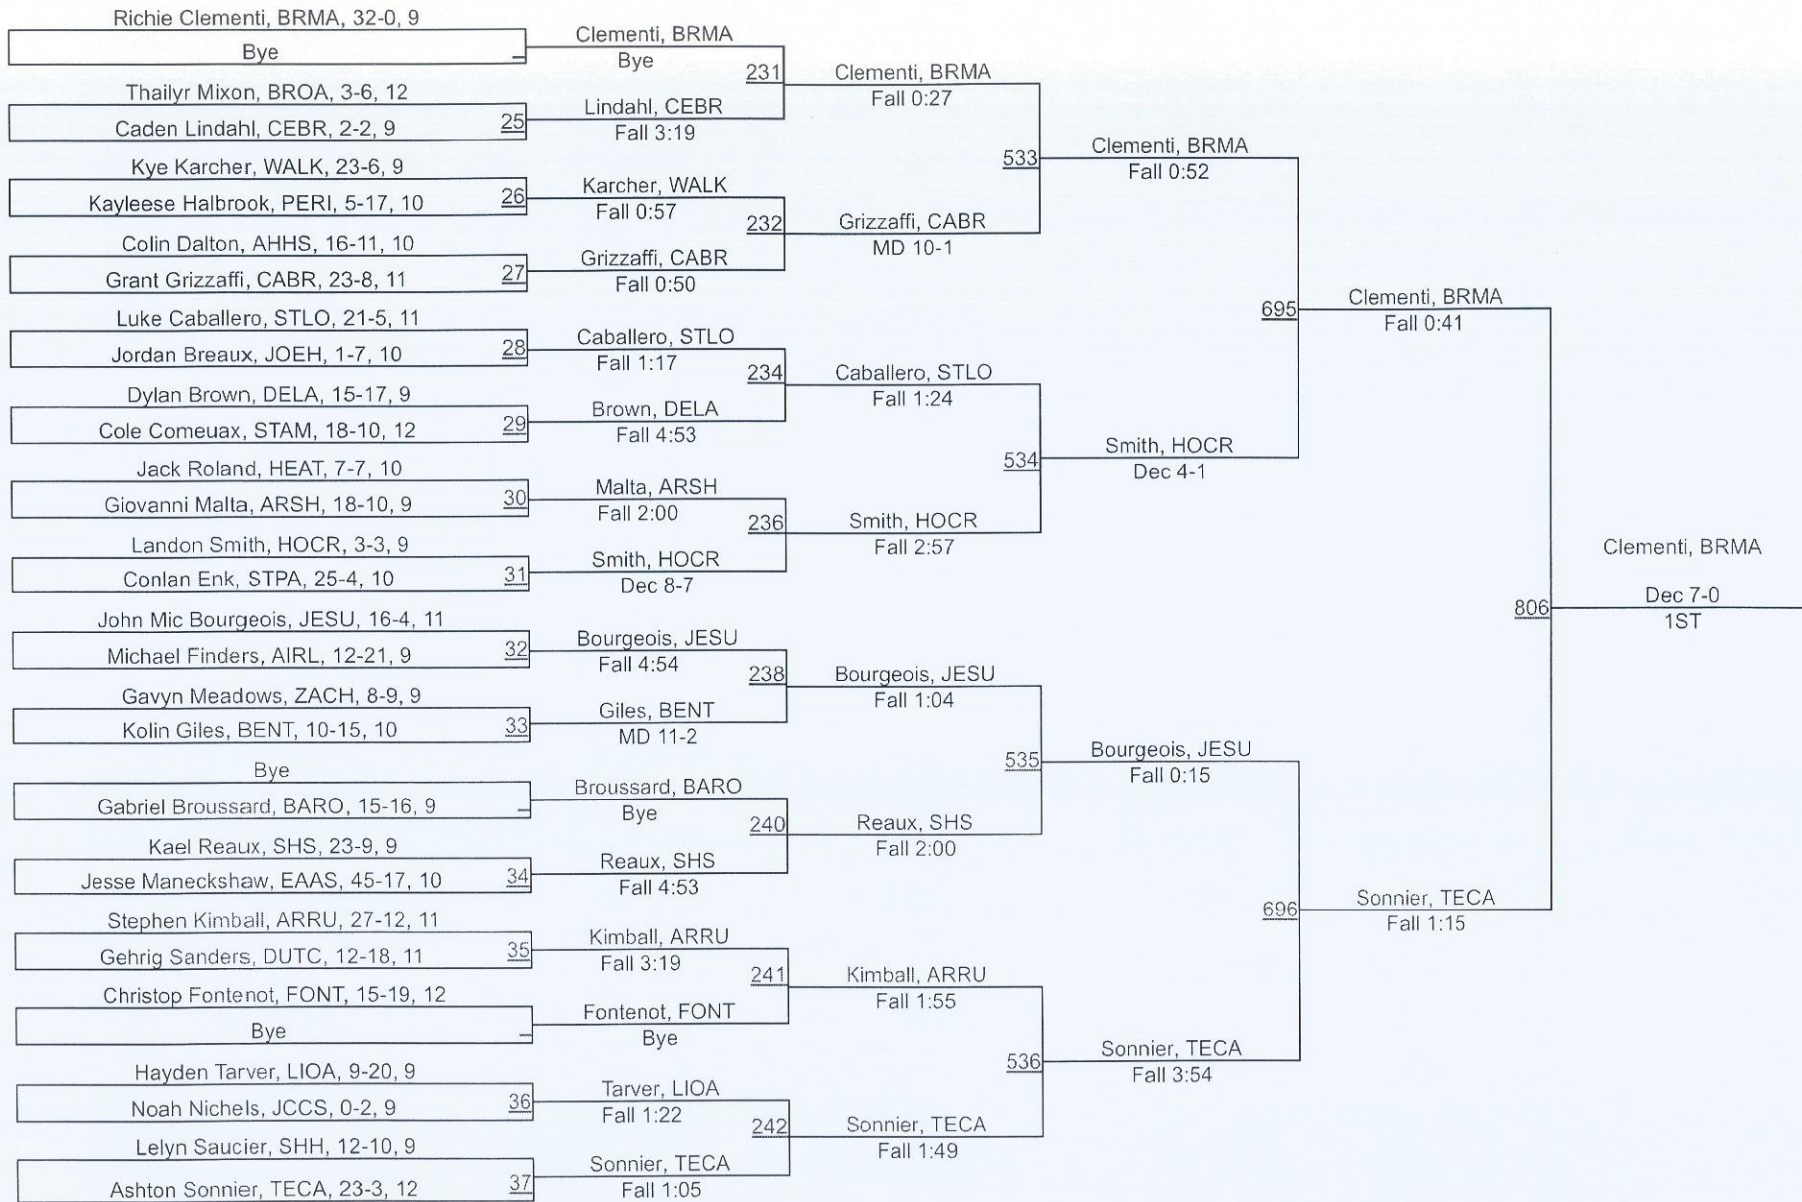

49th Louisiana Classic

113