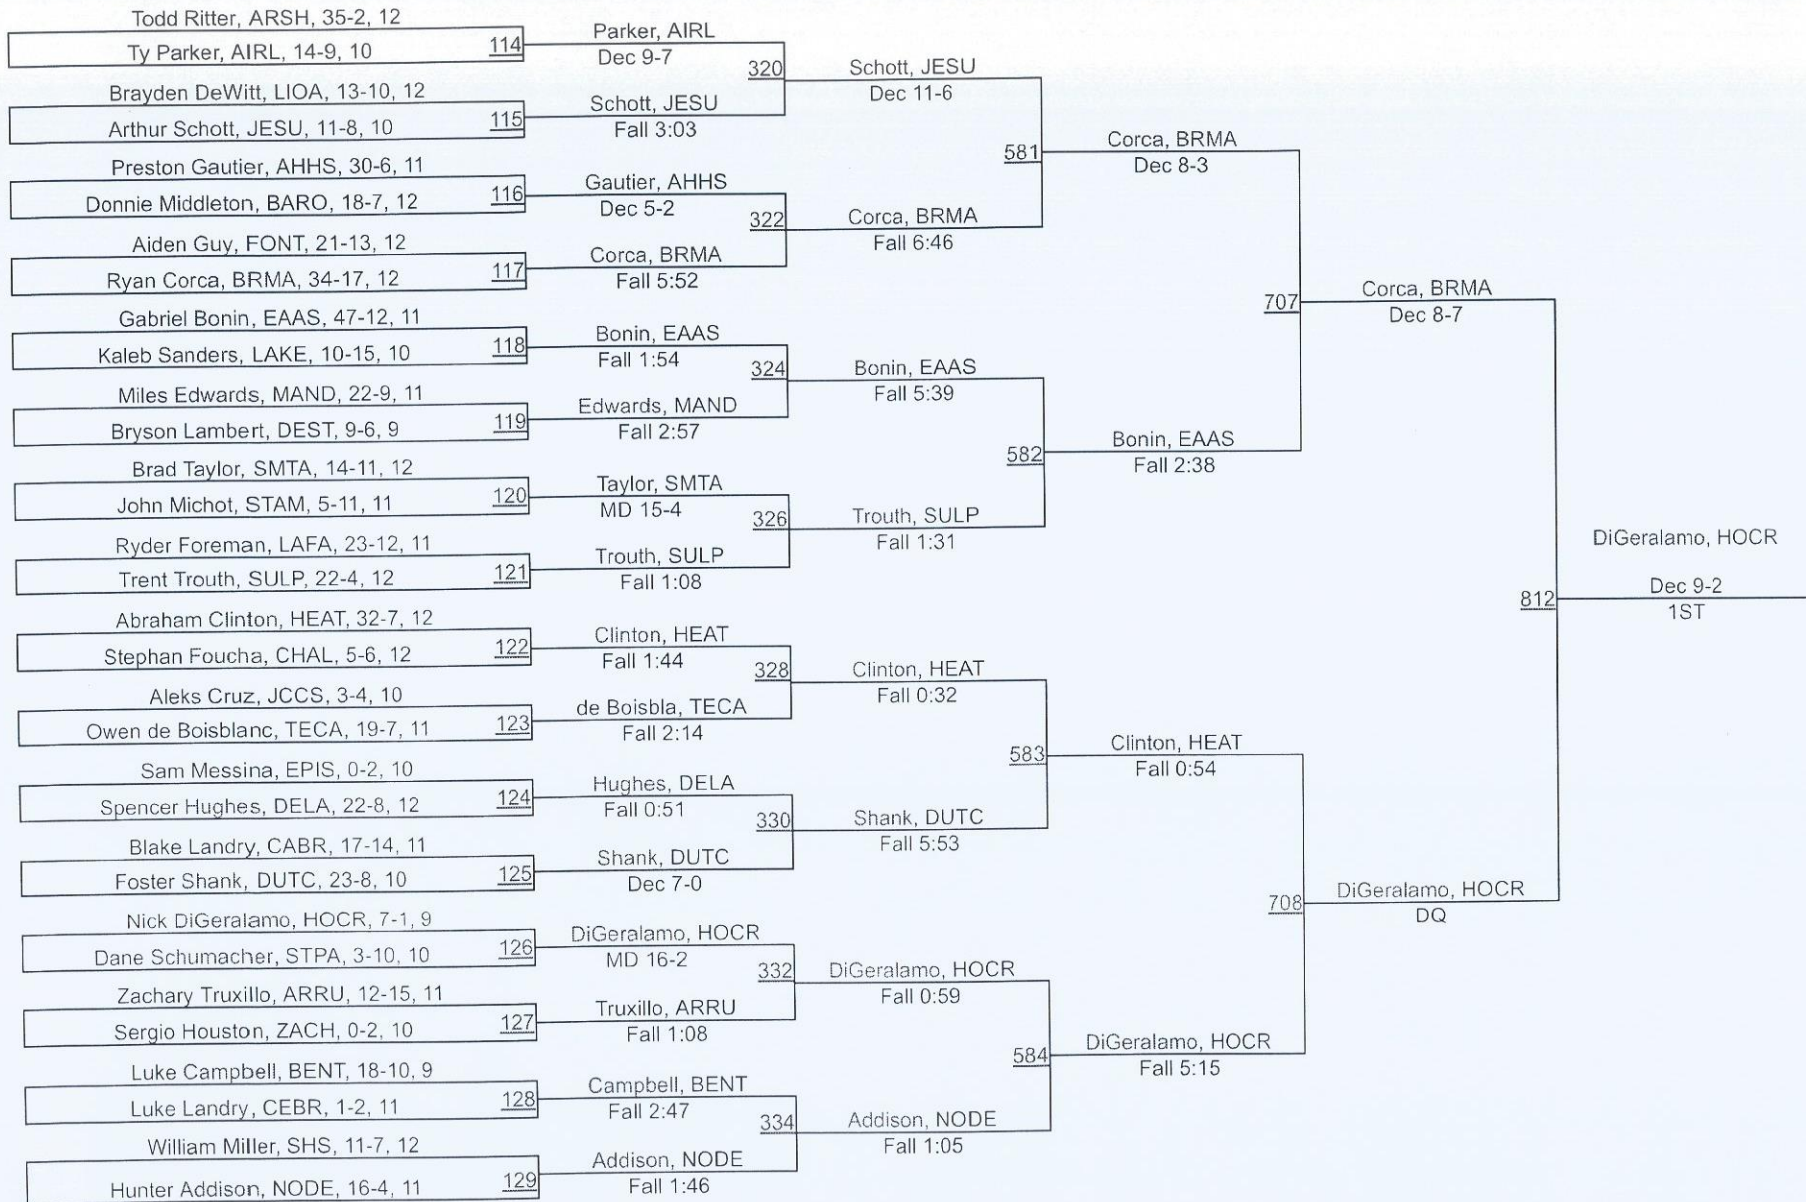

49th Louisiana Classic