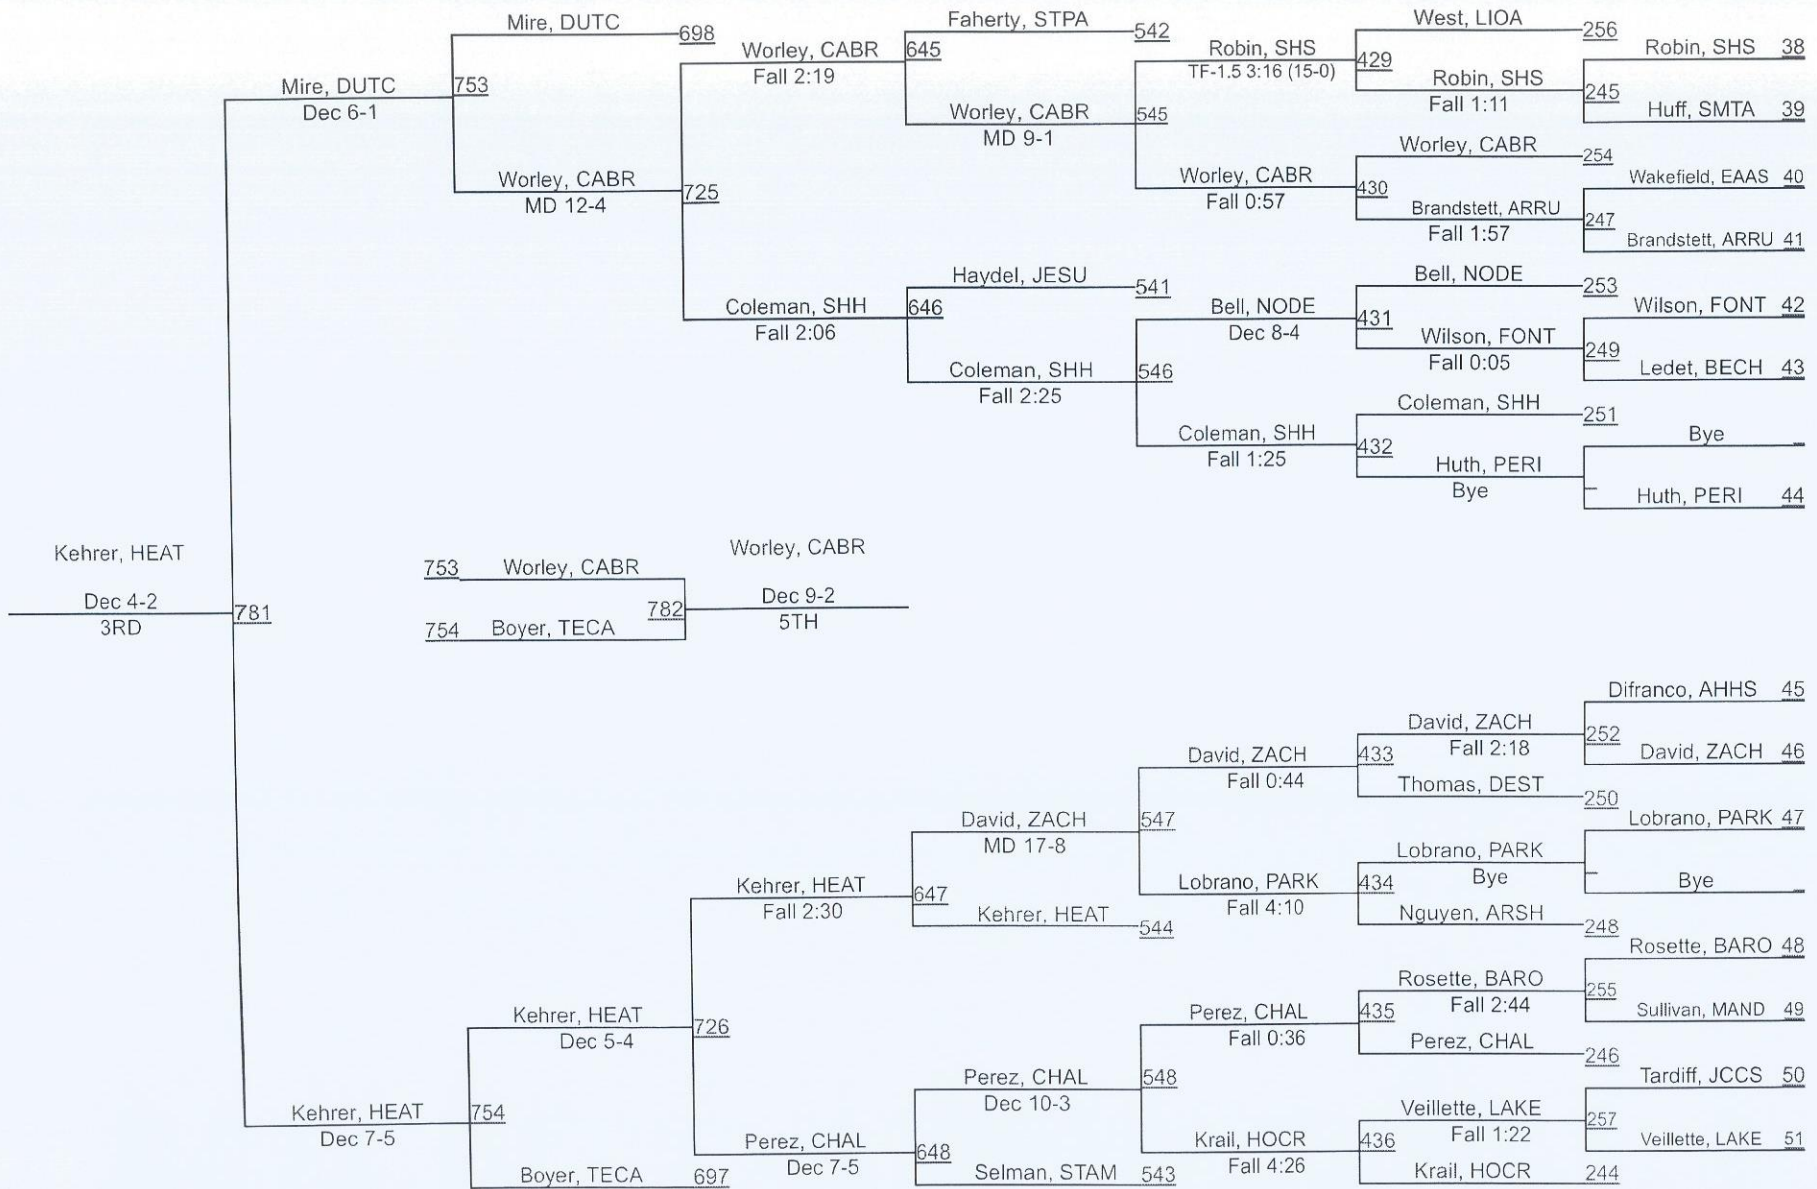

49th Louisiana Classic

120