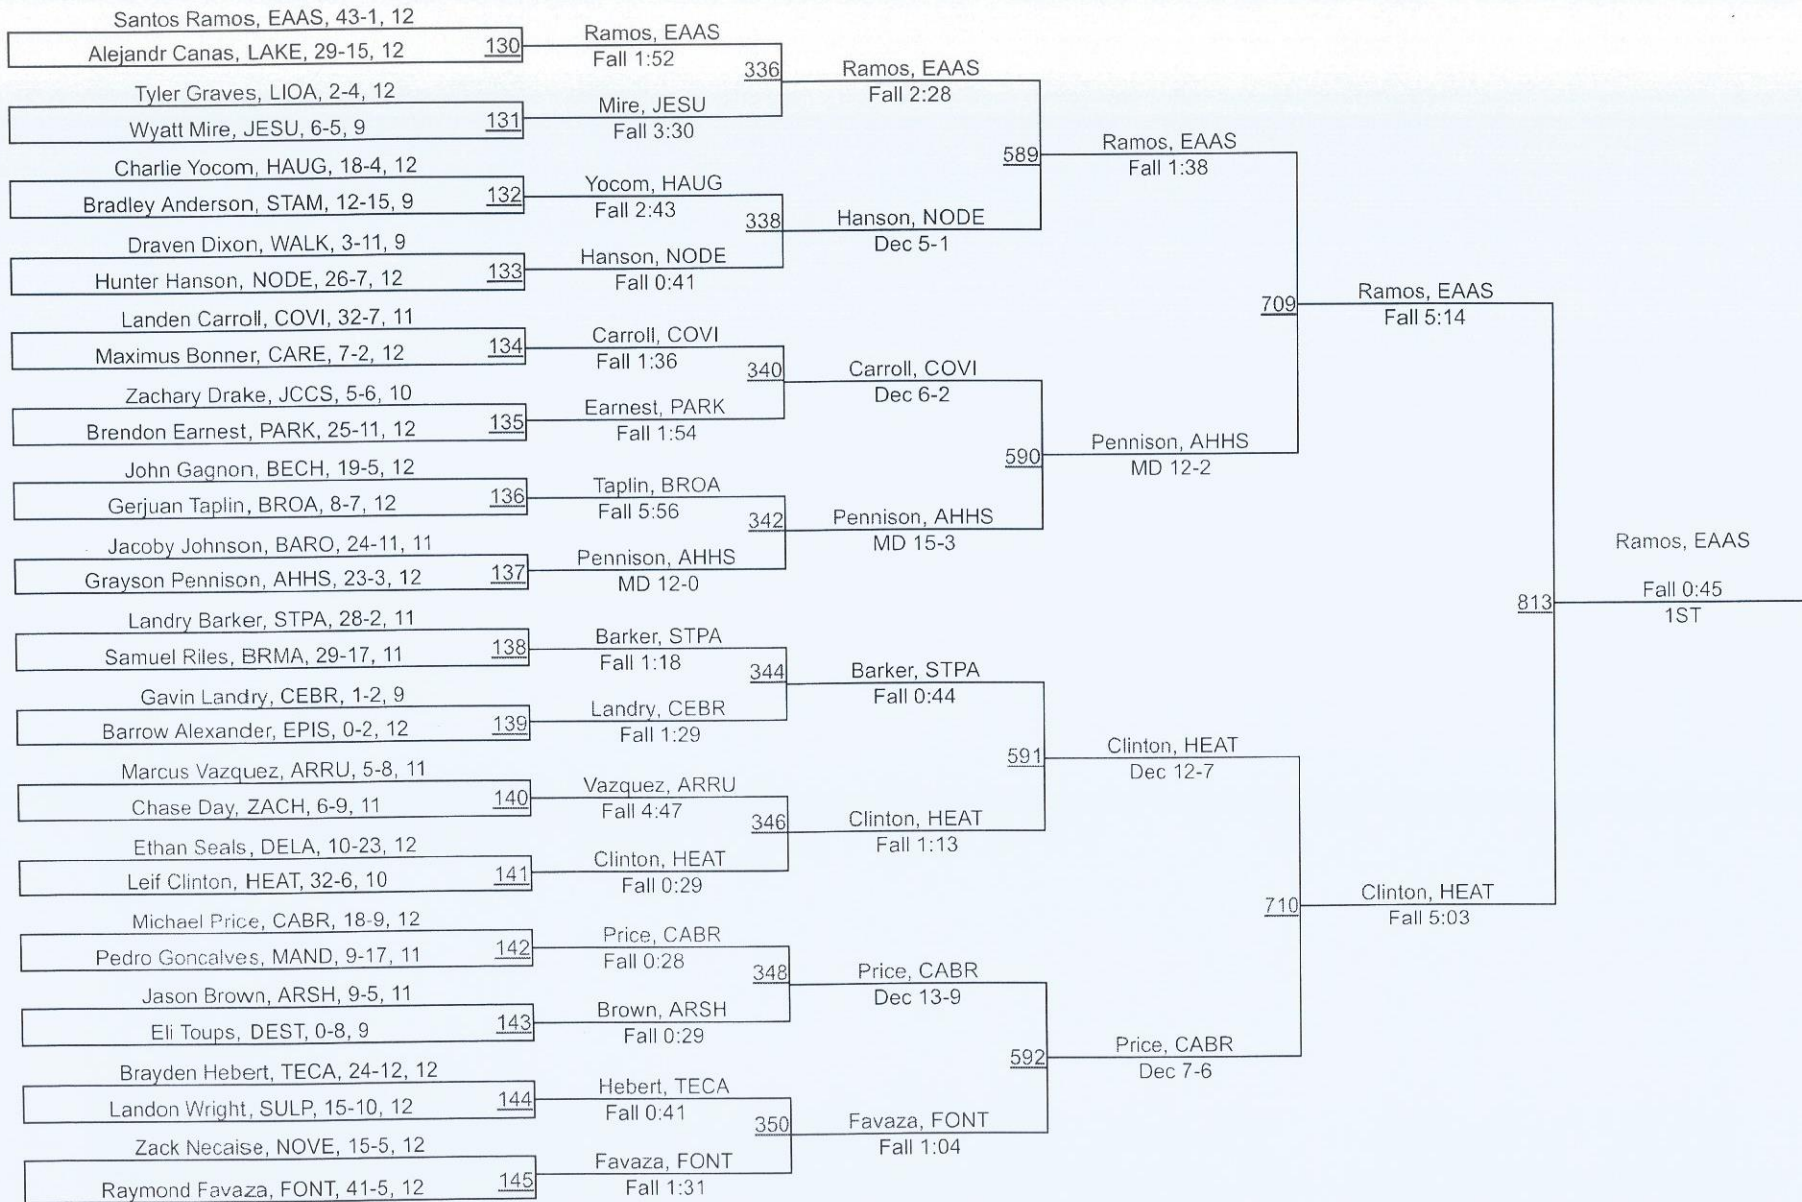

49th Louisiana Classic

160