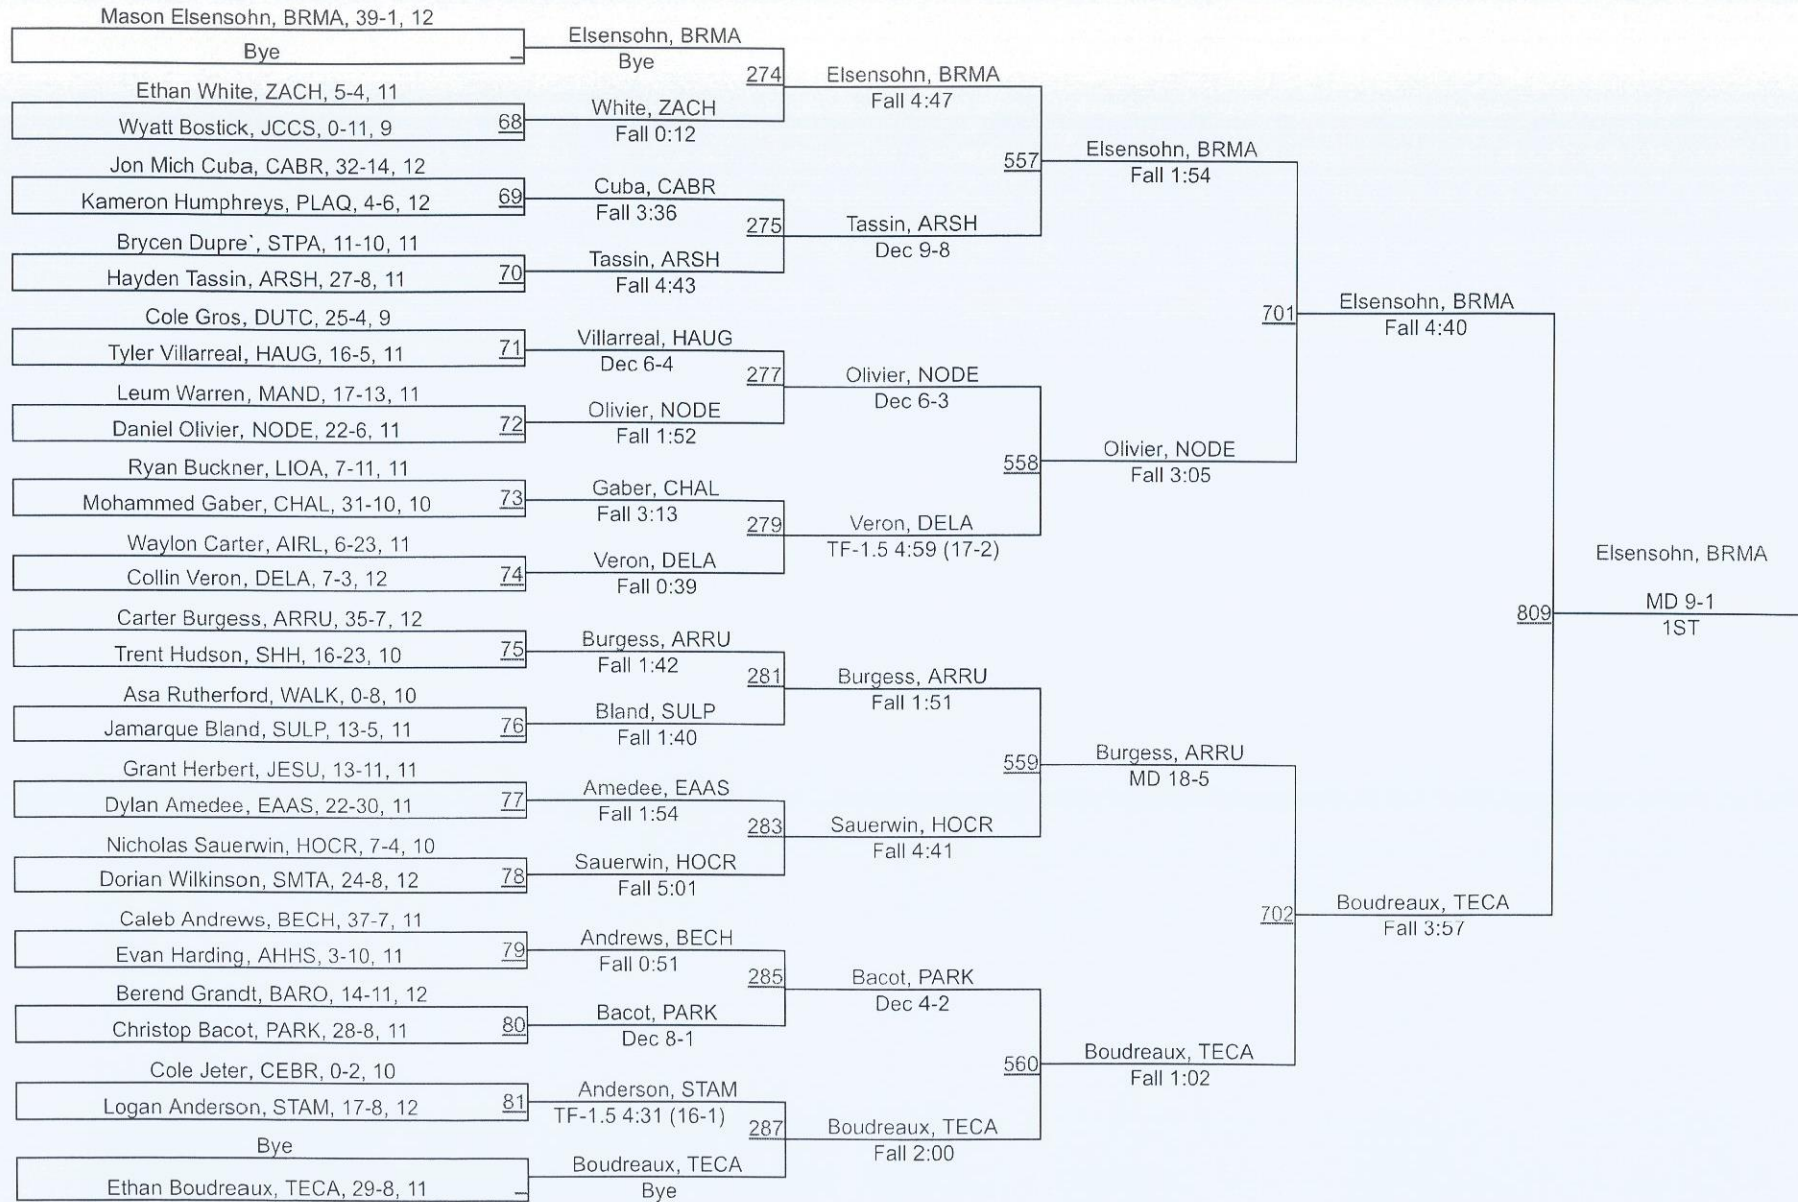

49th Louisiana Classic