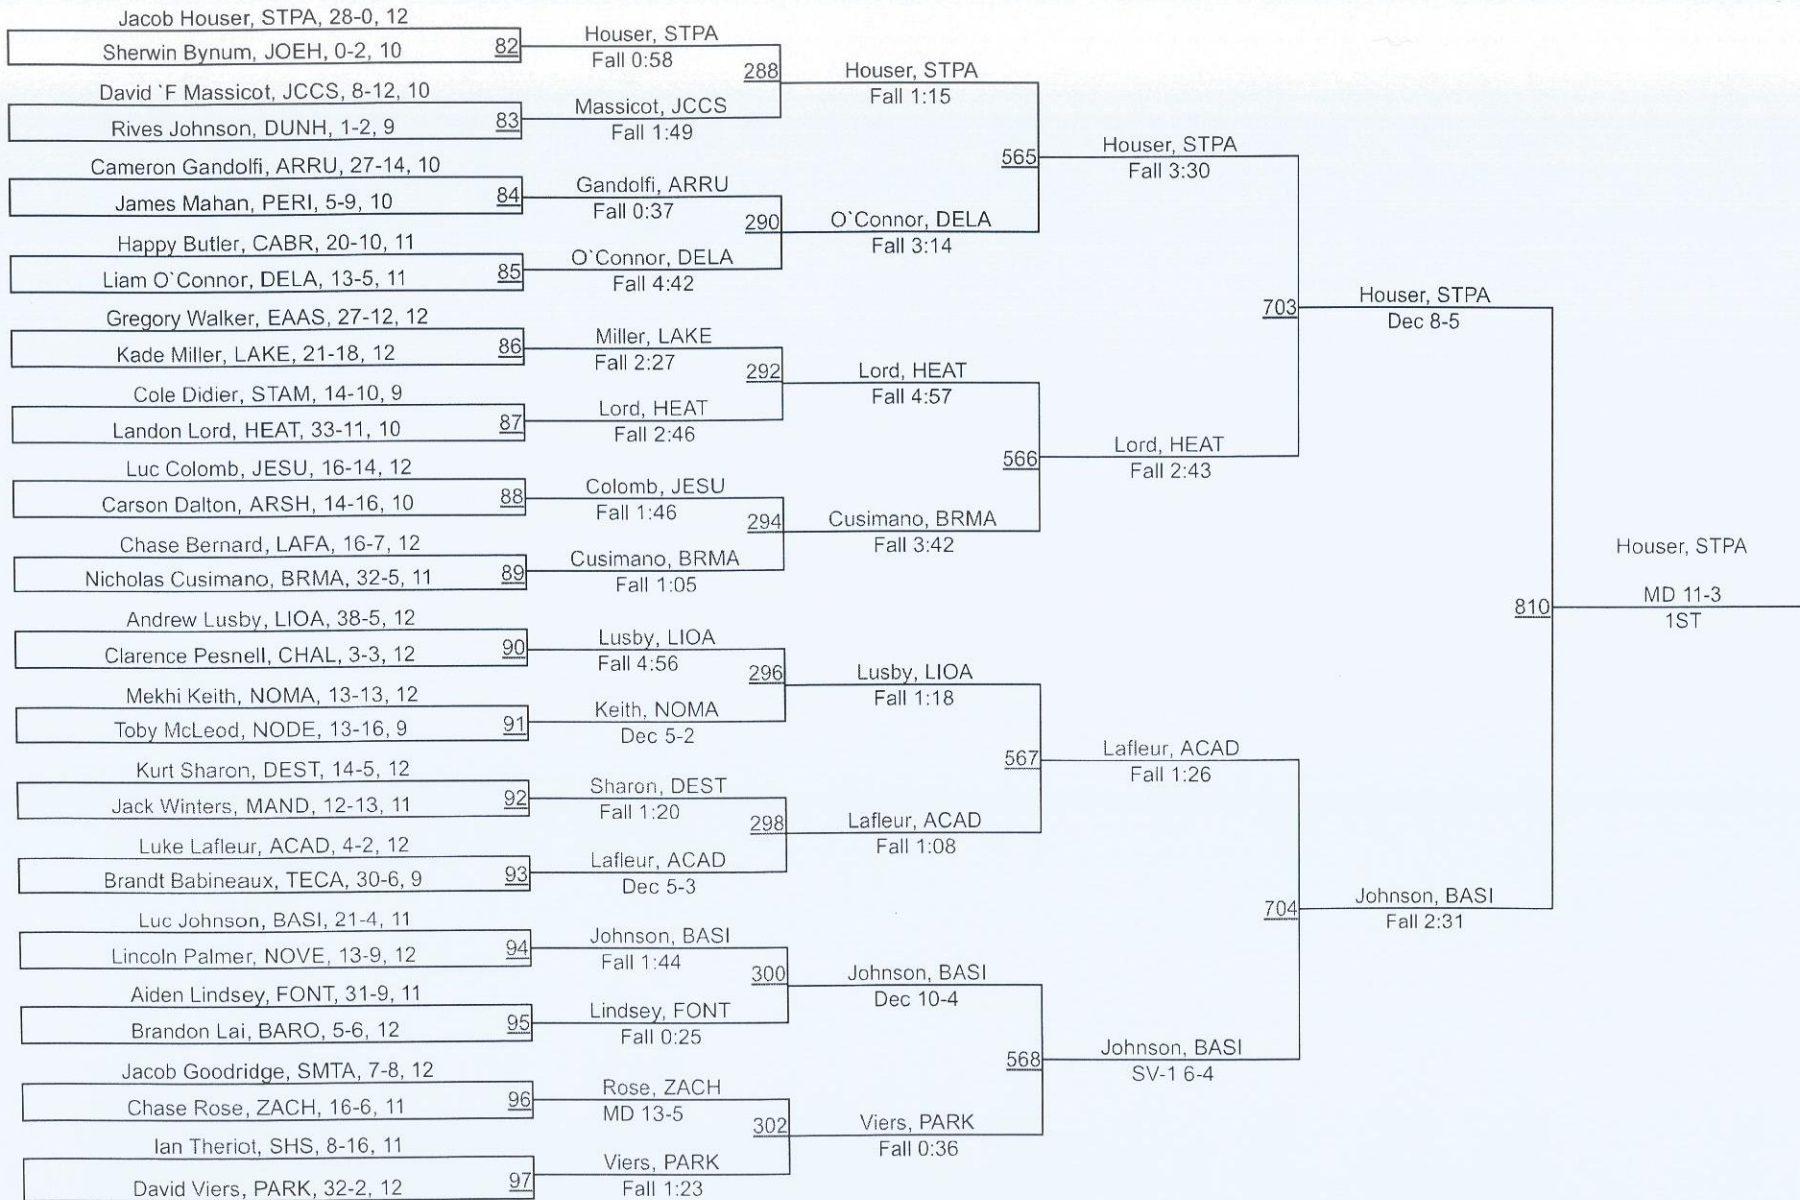

49th Louisiana Classic

138