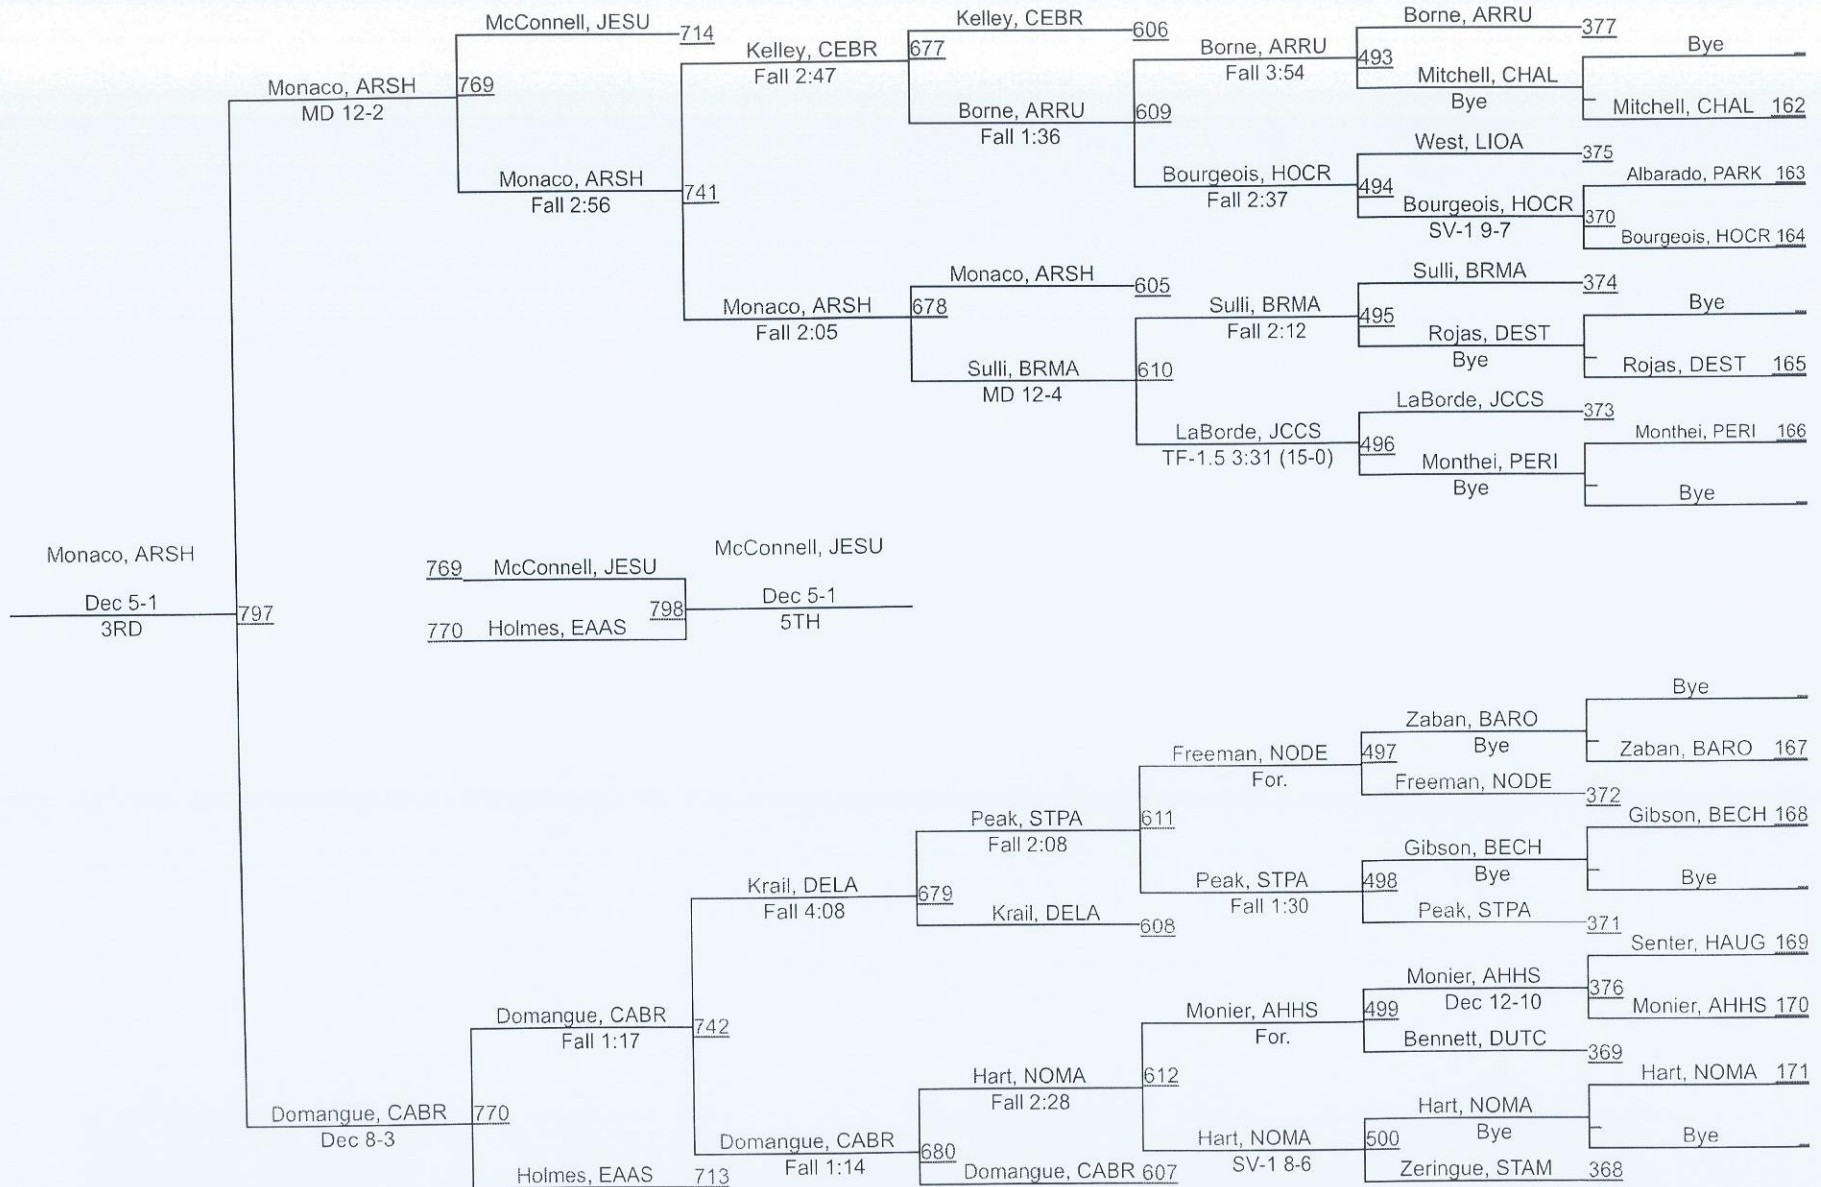

49th Louisiana Classic

182