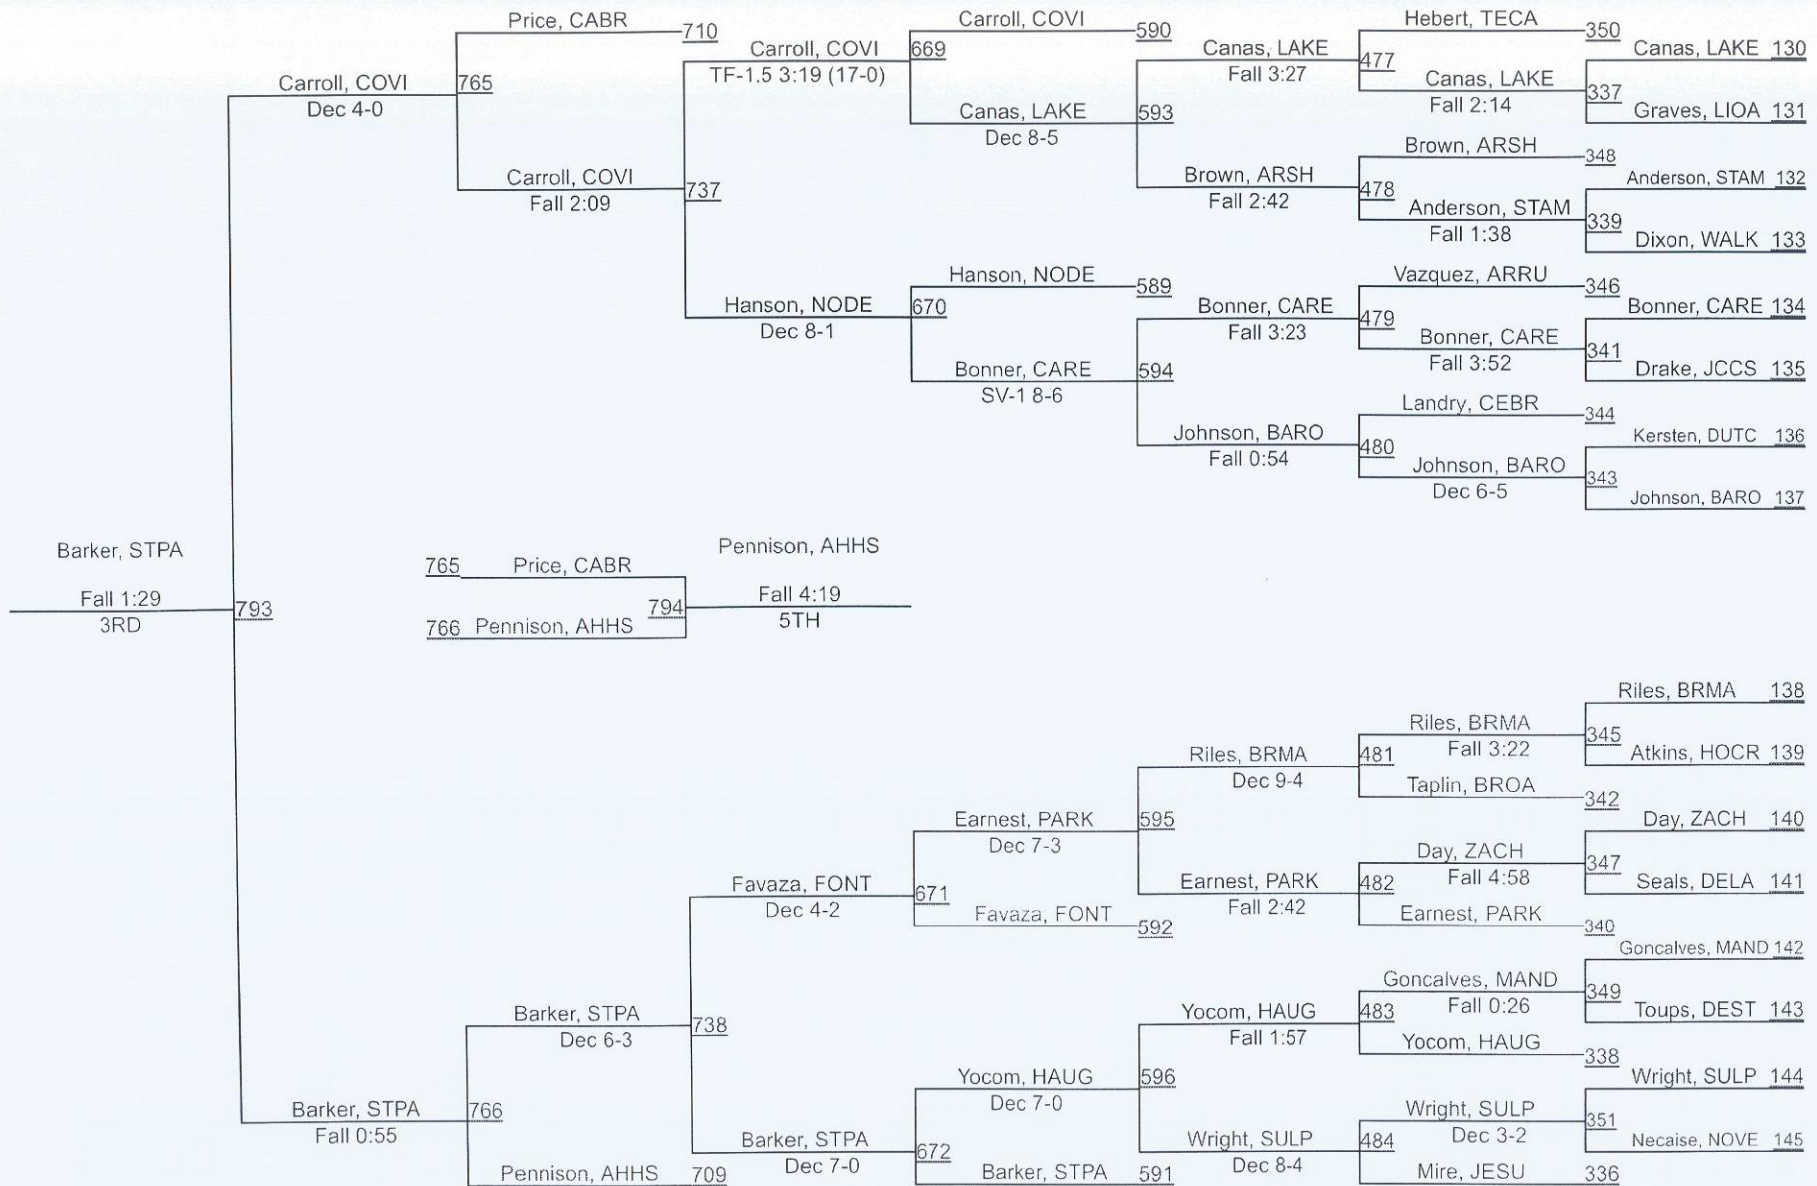

49th Louisiana Classic

160