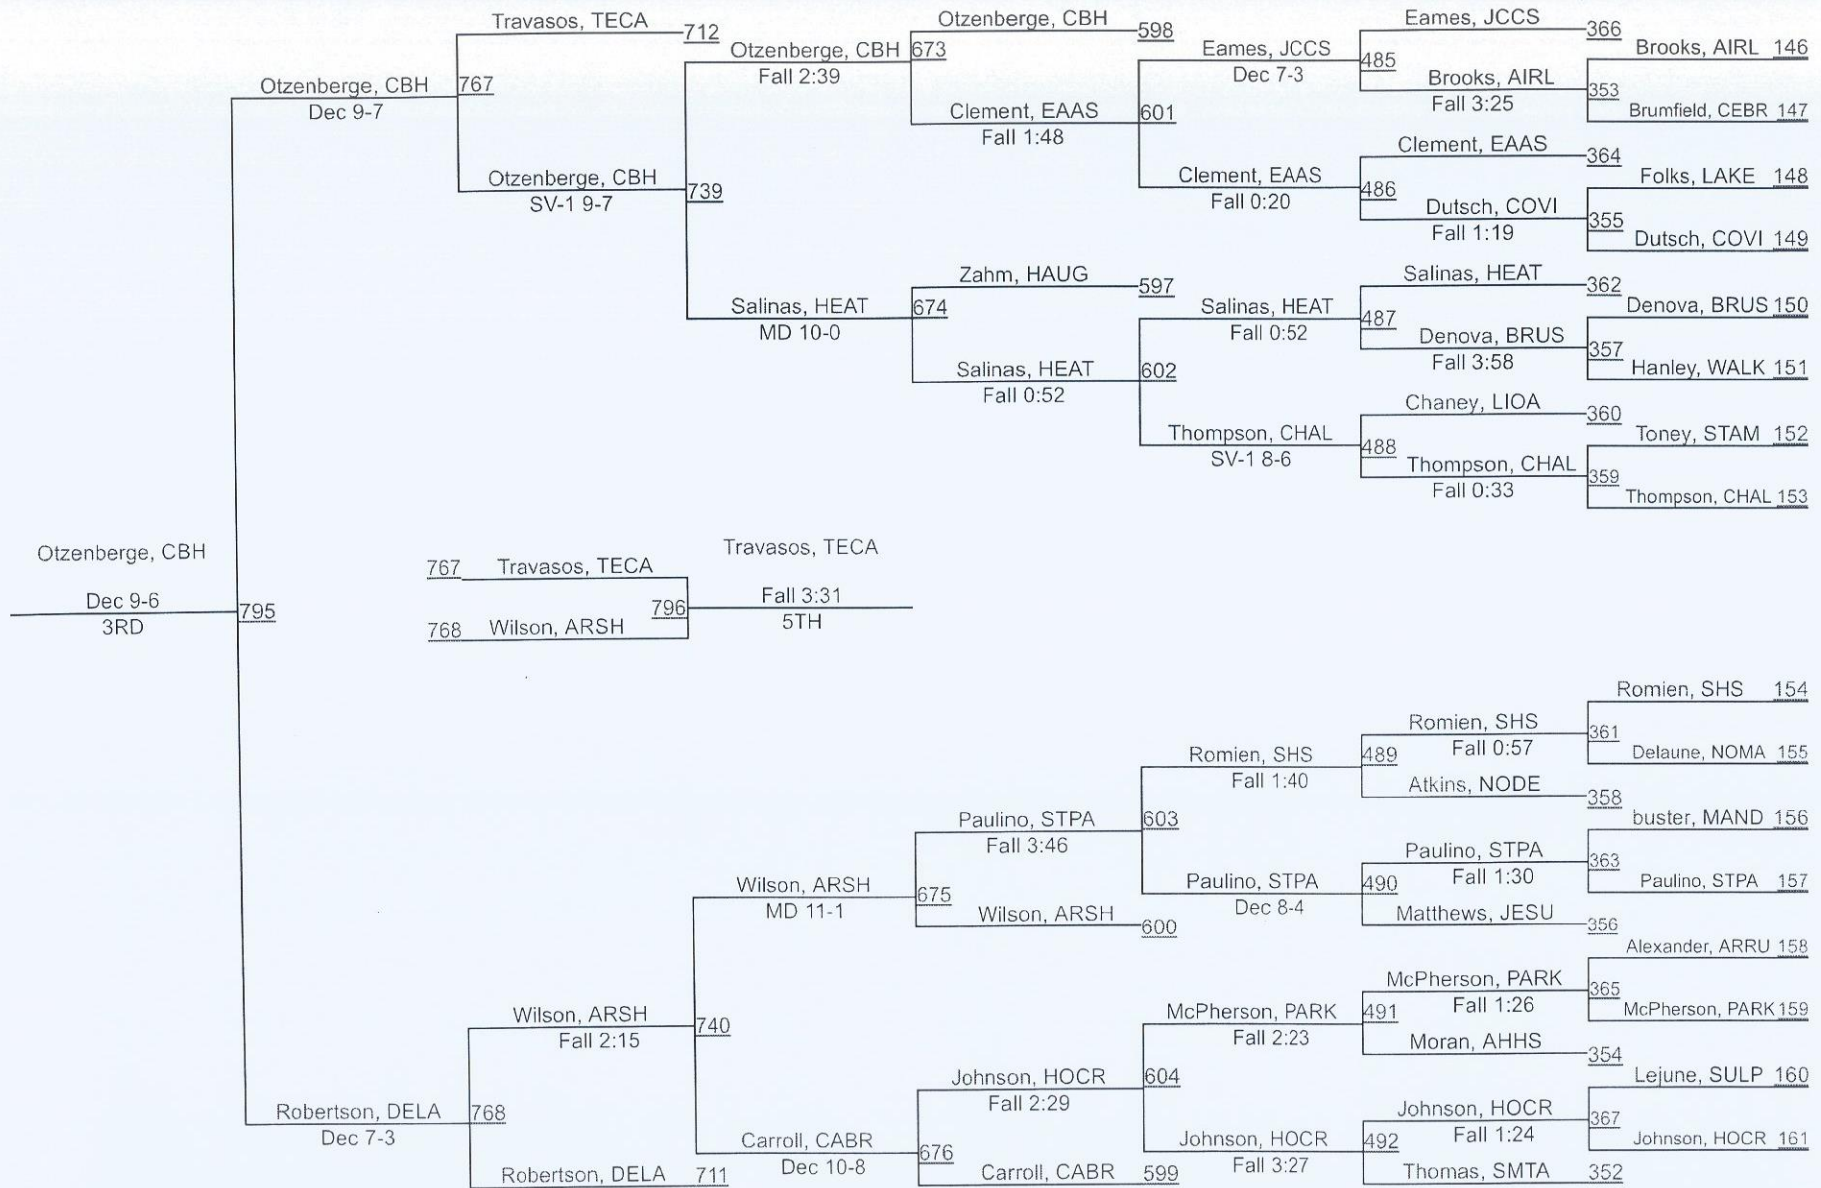

49th Louisiana Classic

170