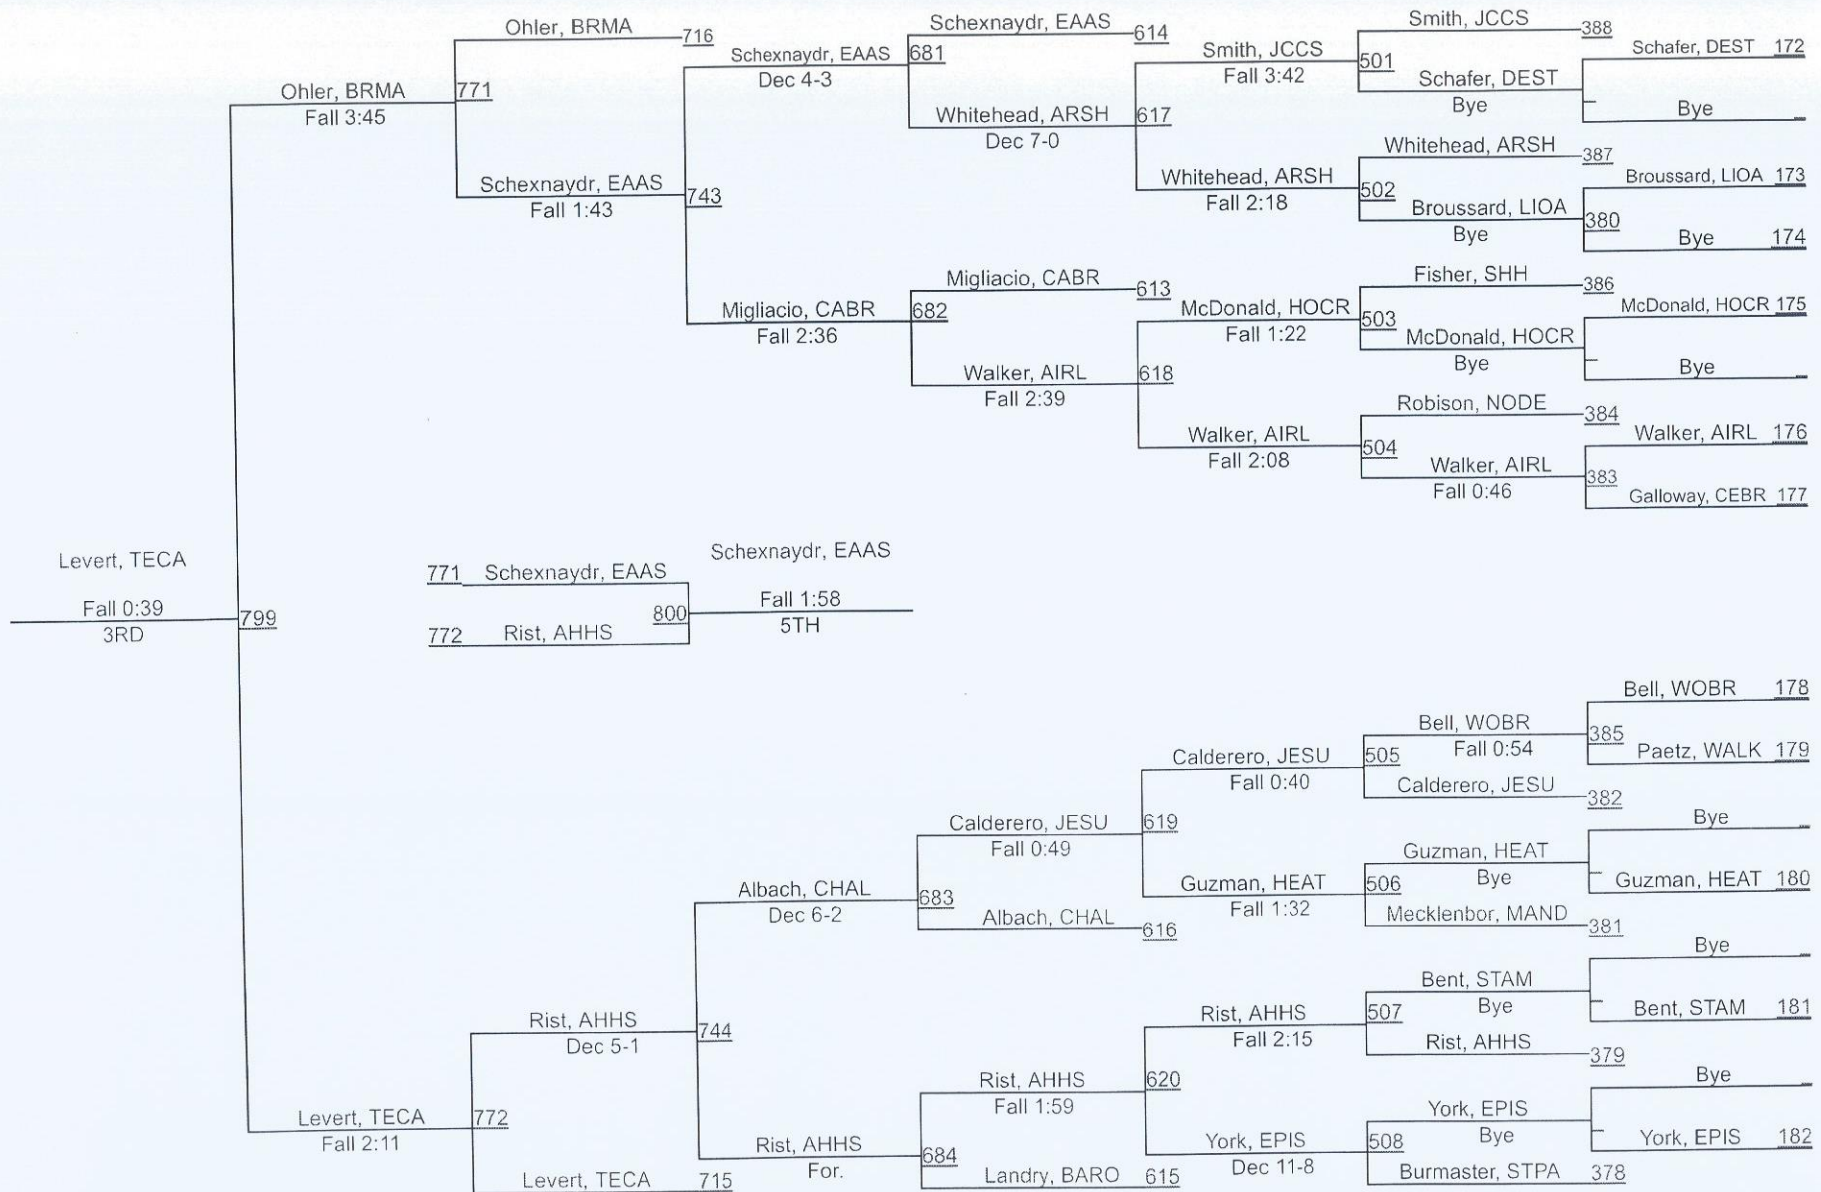

49th Louisiana Classic

195