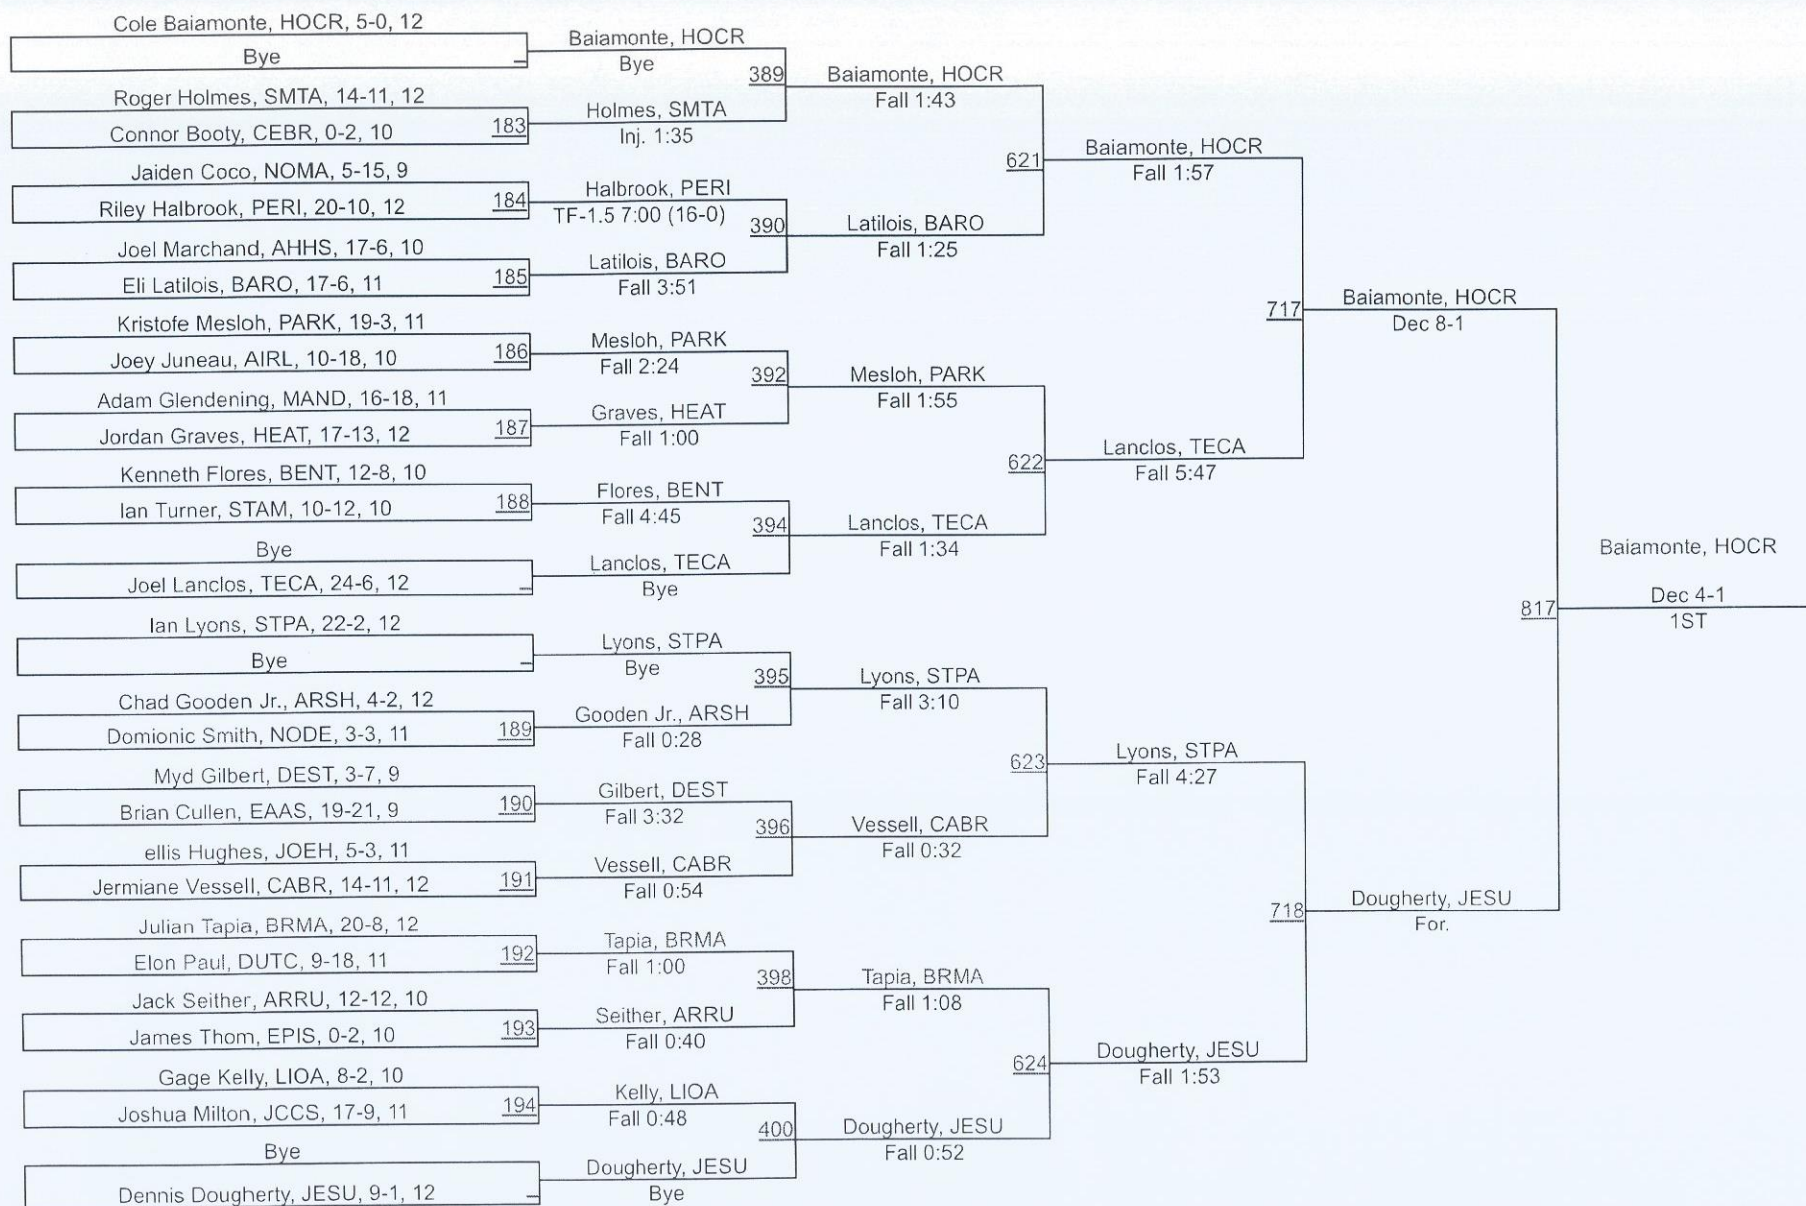

49th Louisiana Classic

220