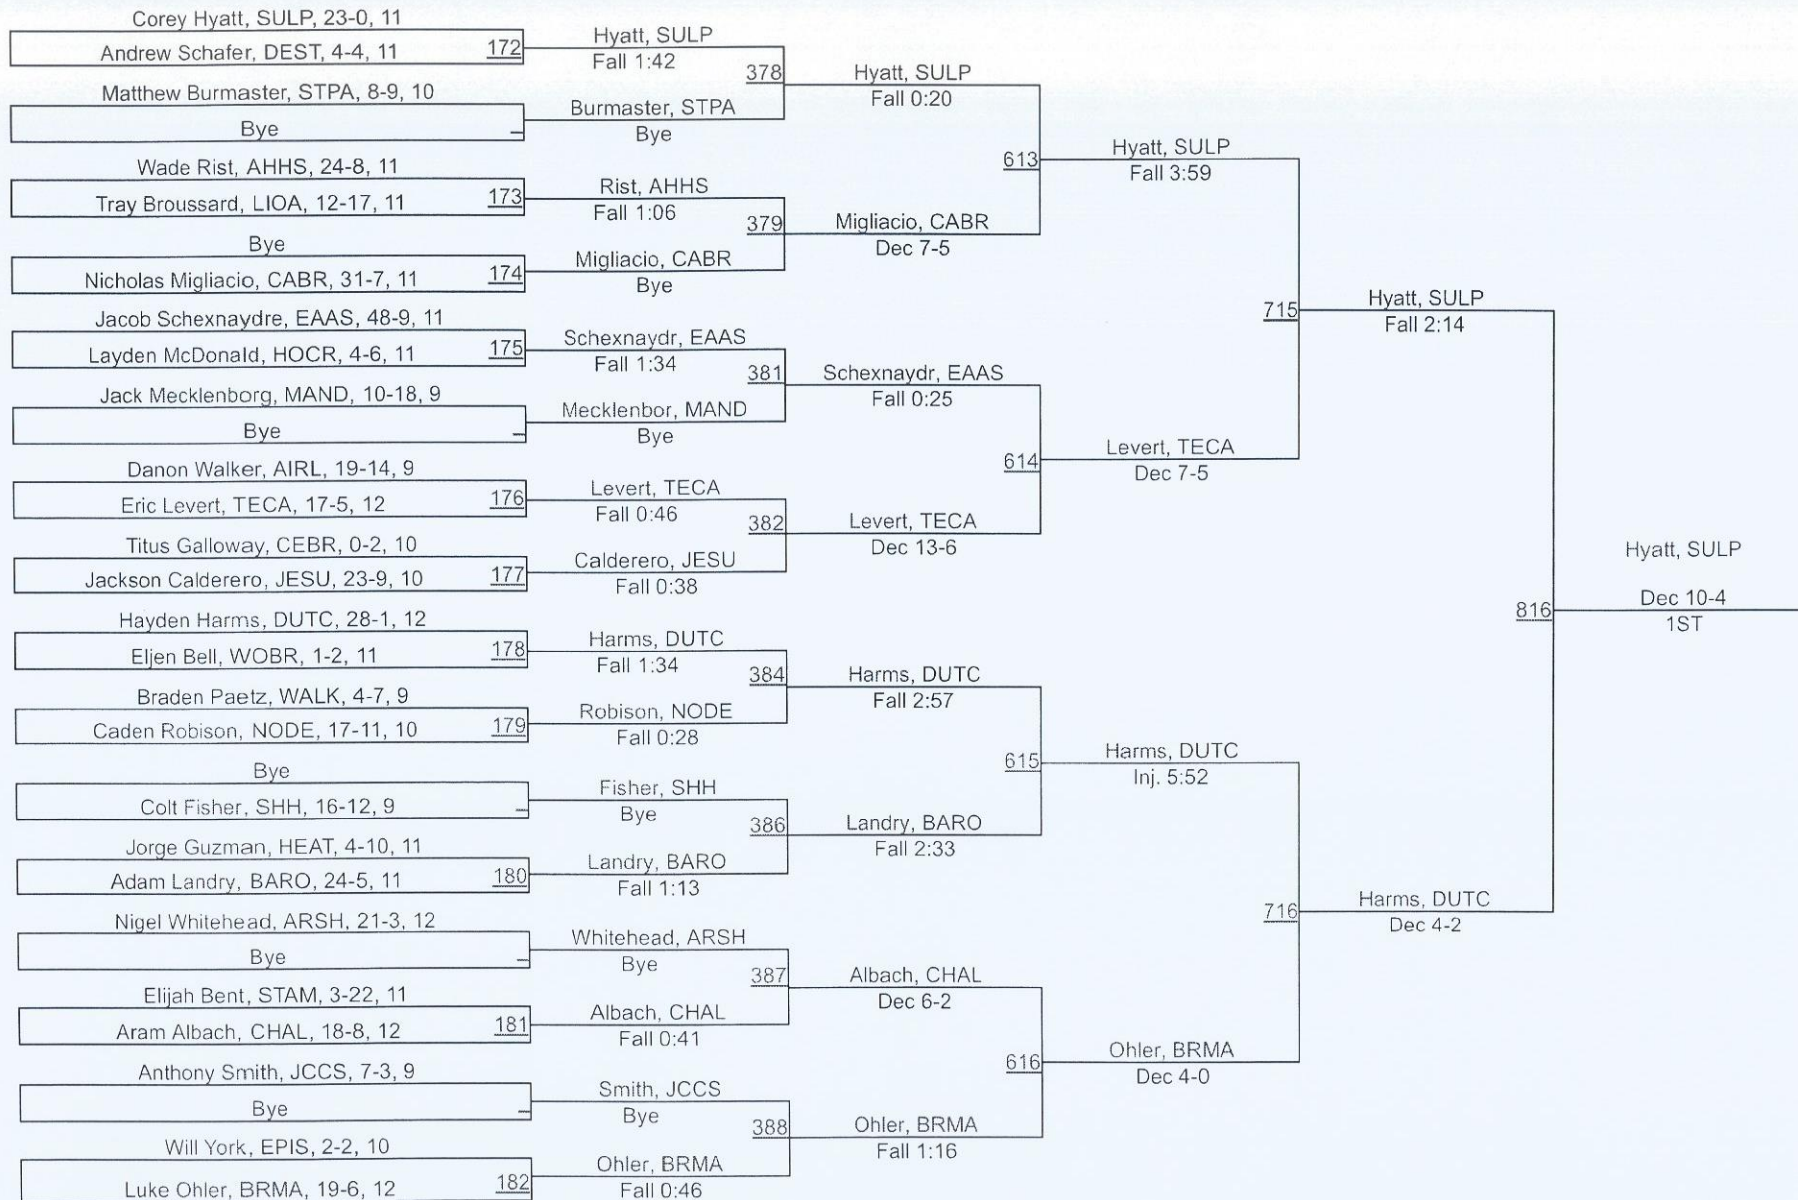

49th Louisiana Classic

195