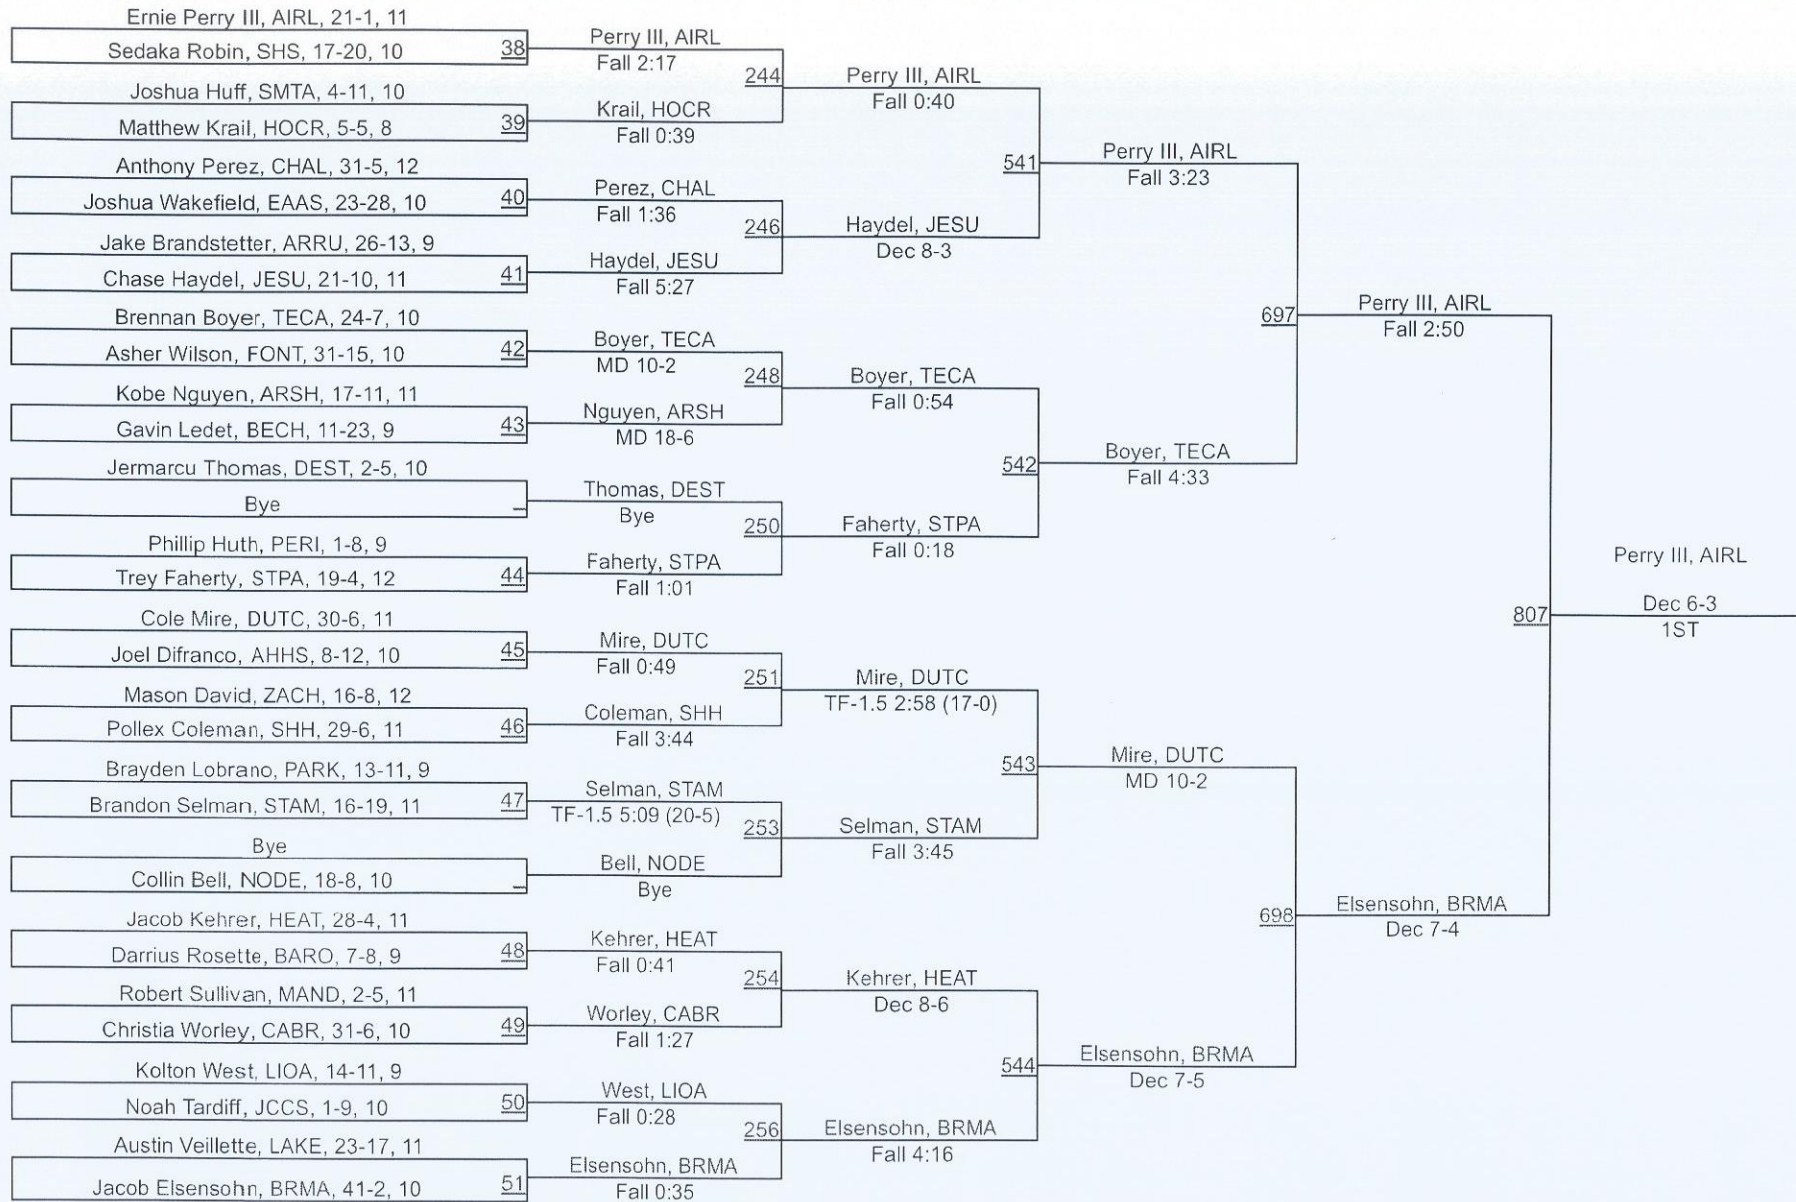

49th Louisiana Classic

120