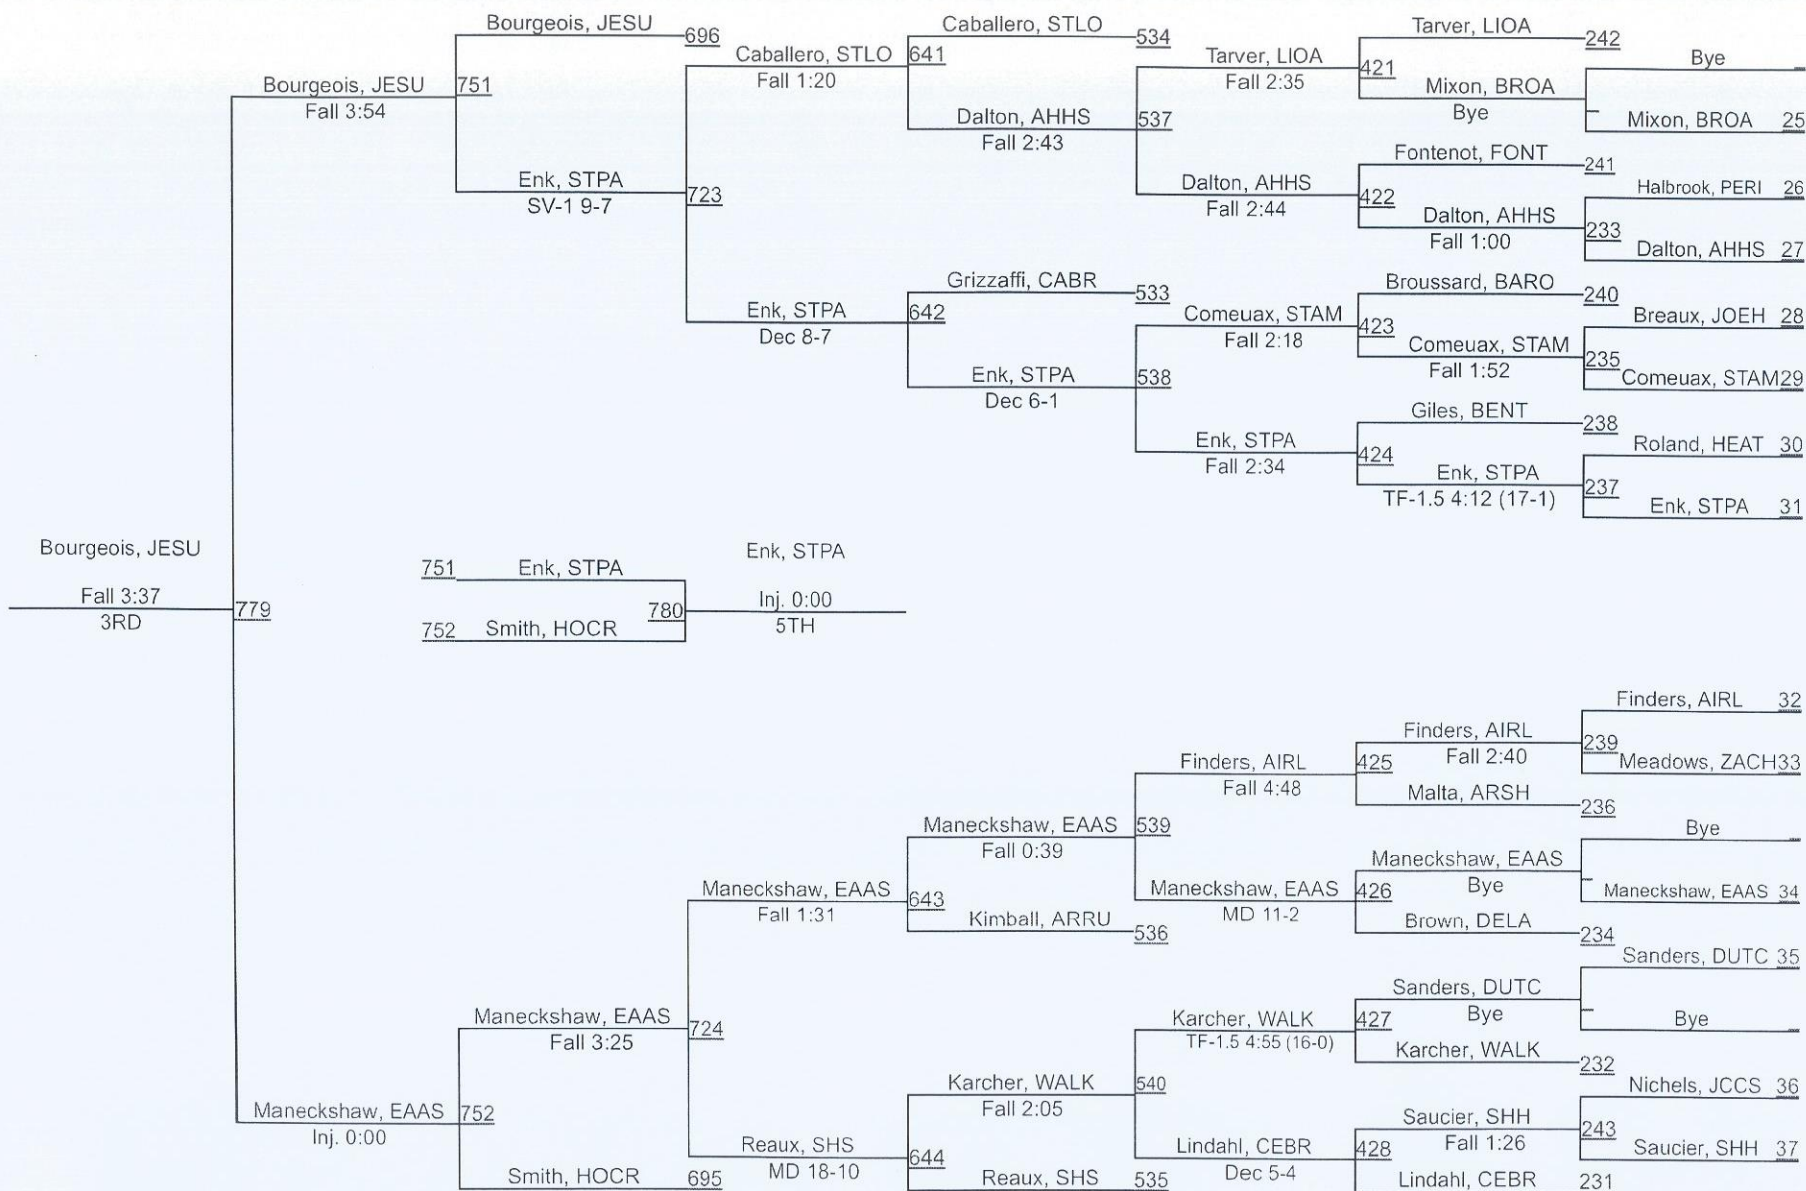

49th Louisiana Classic

113