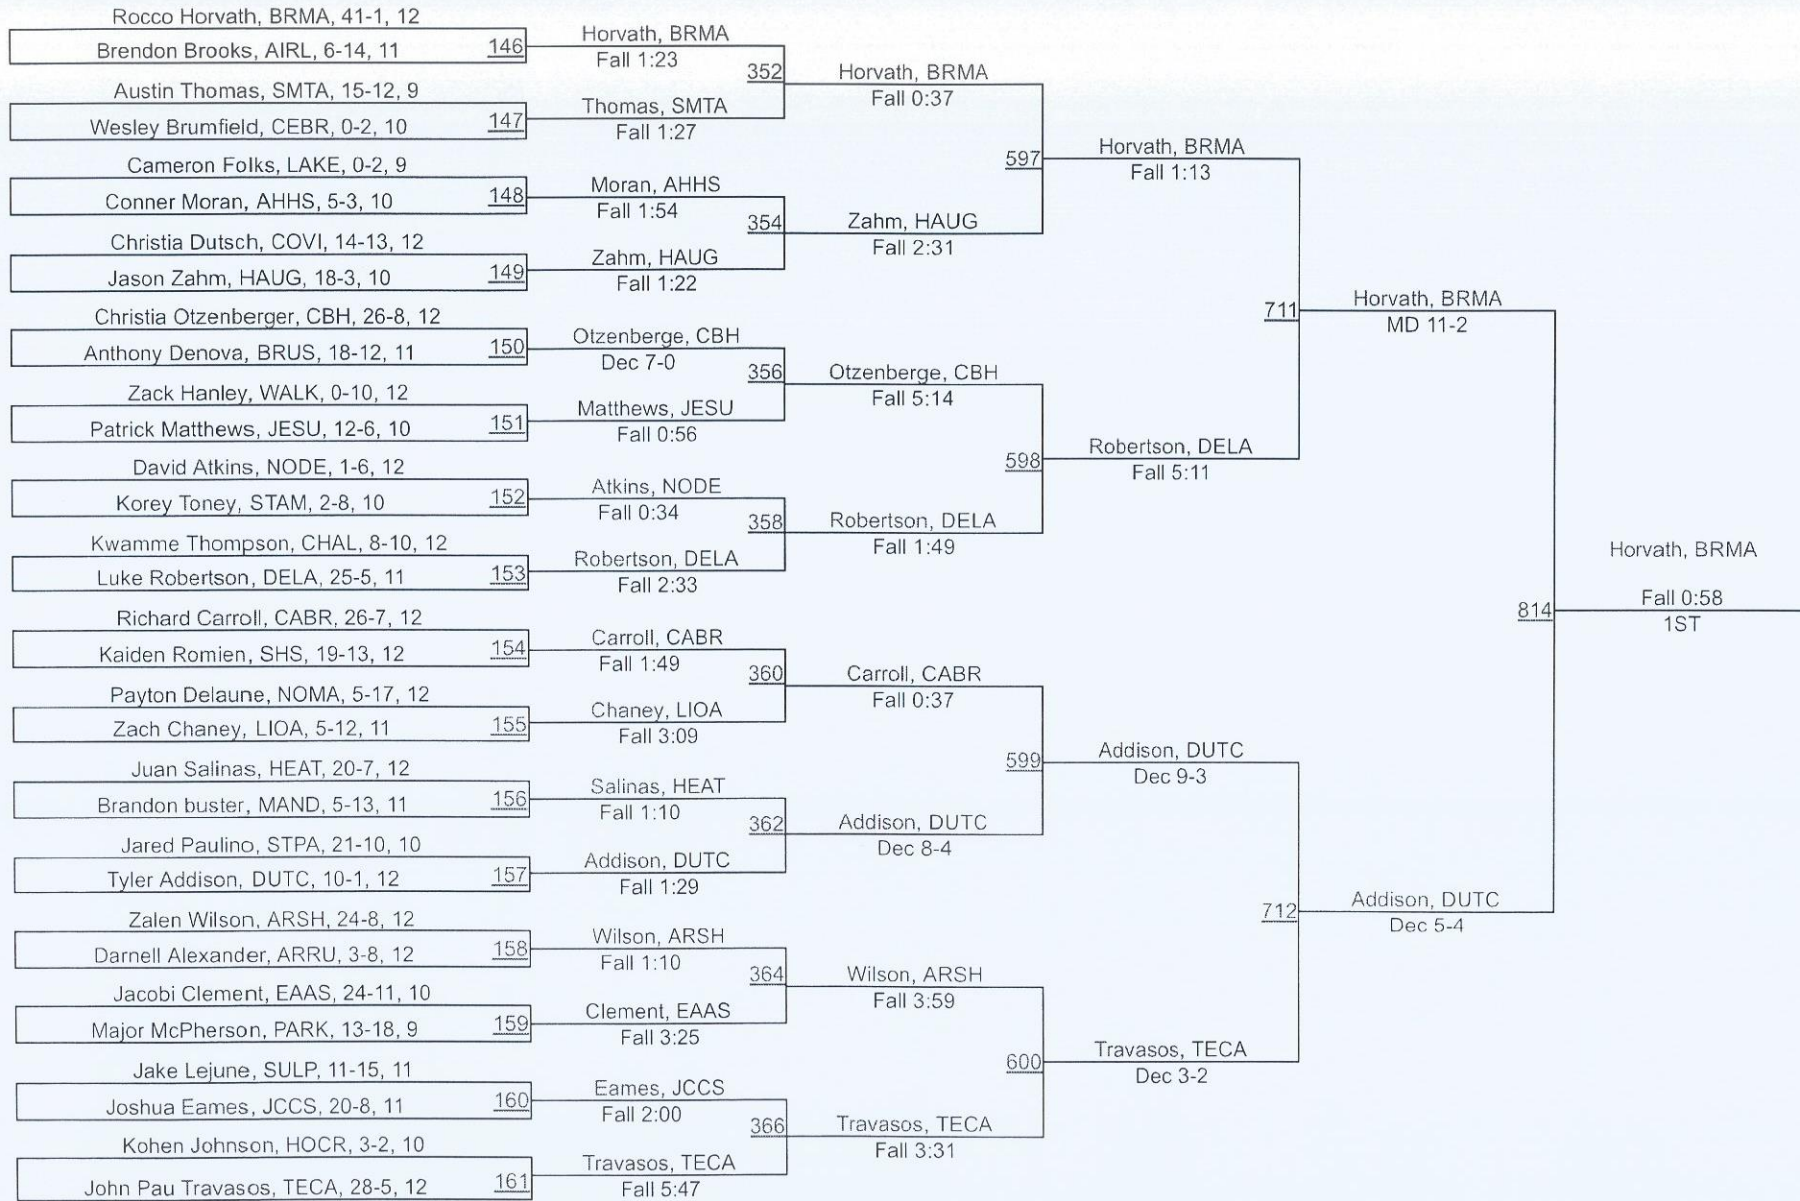

49th Louisiana Classic

170