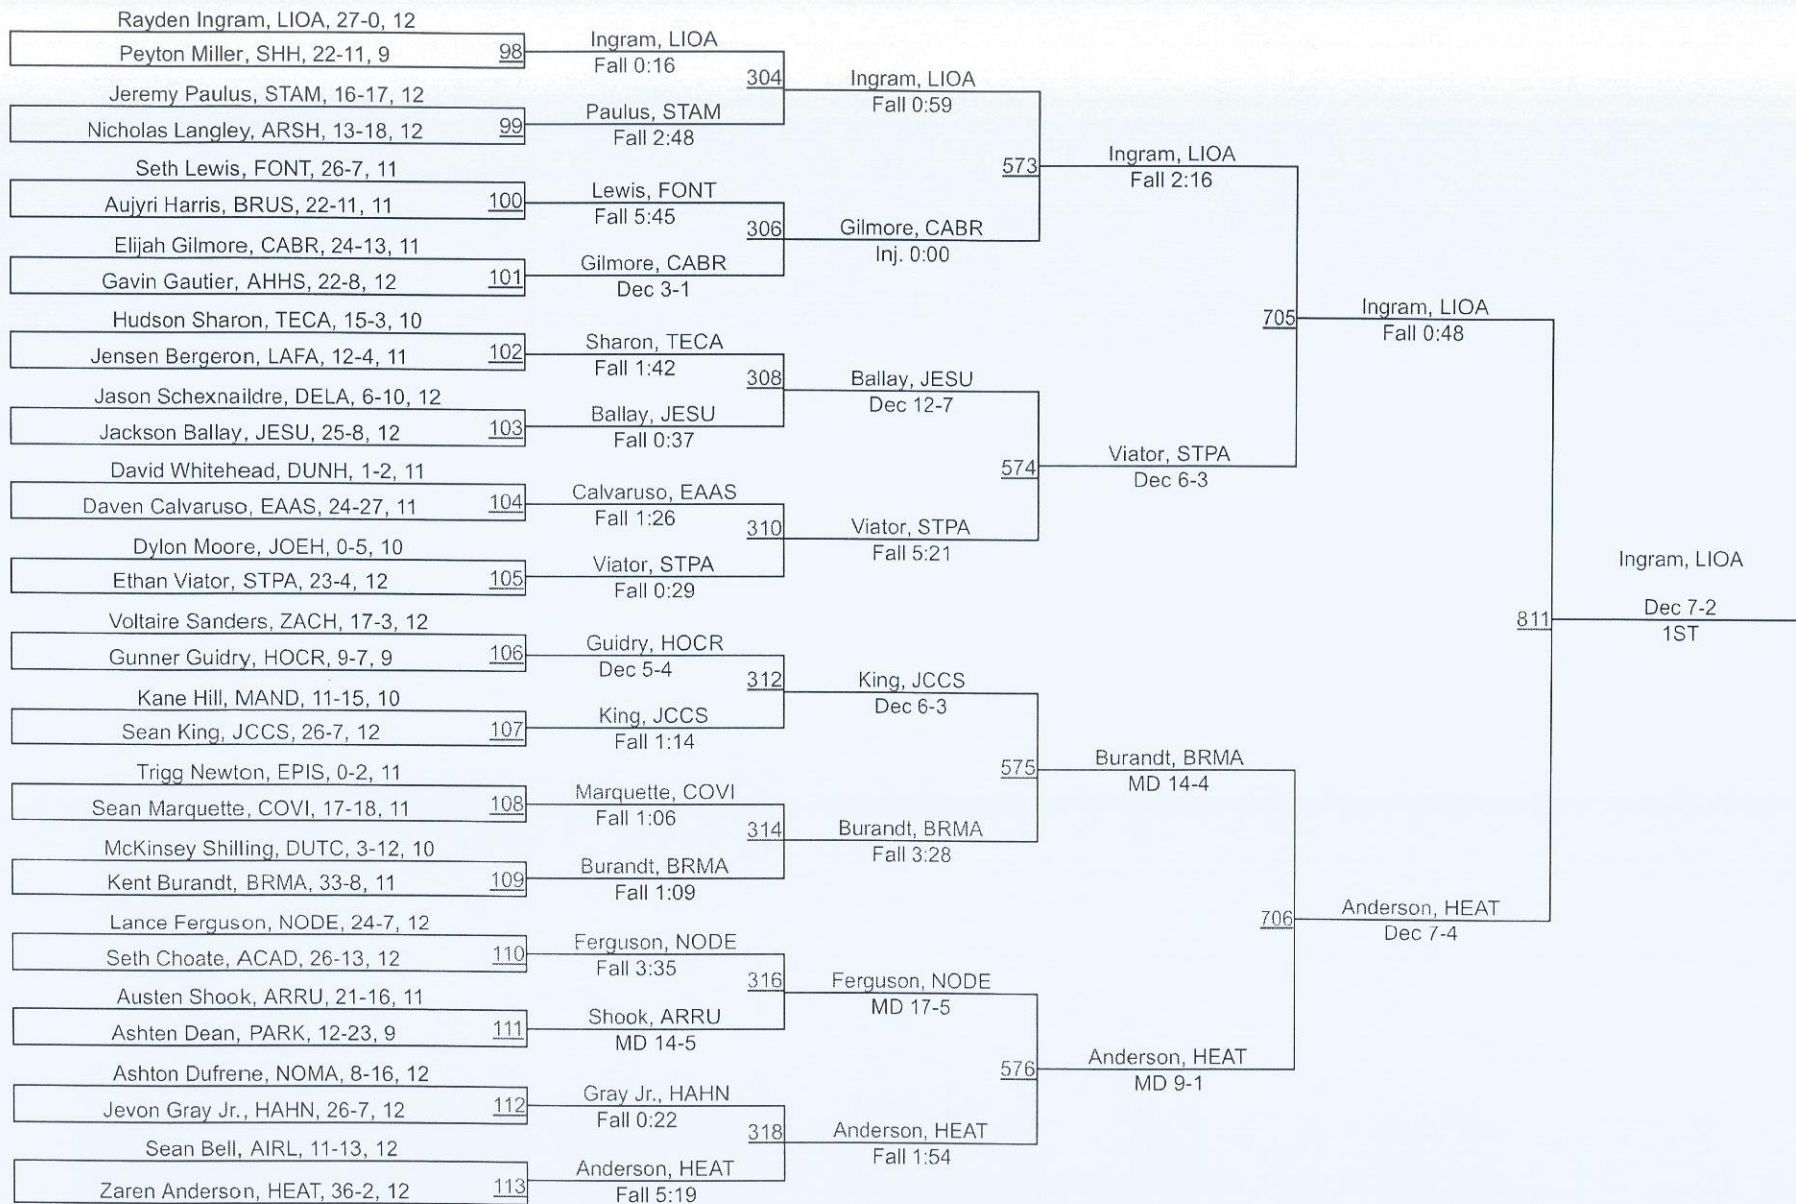

49th Louisiana Classic

145