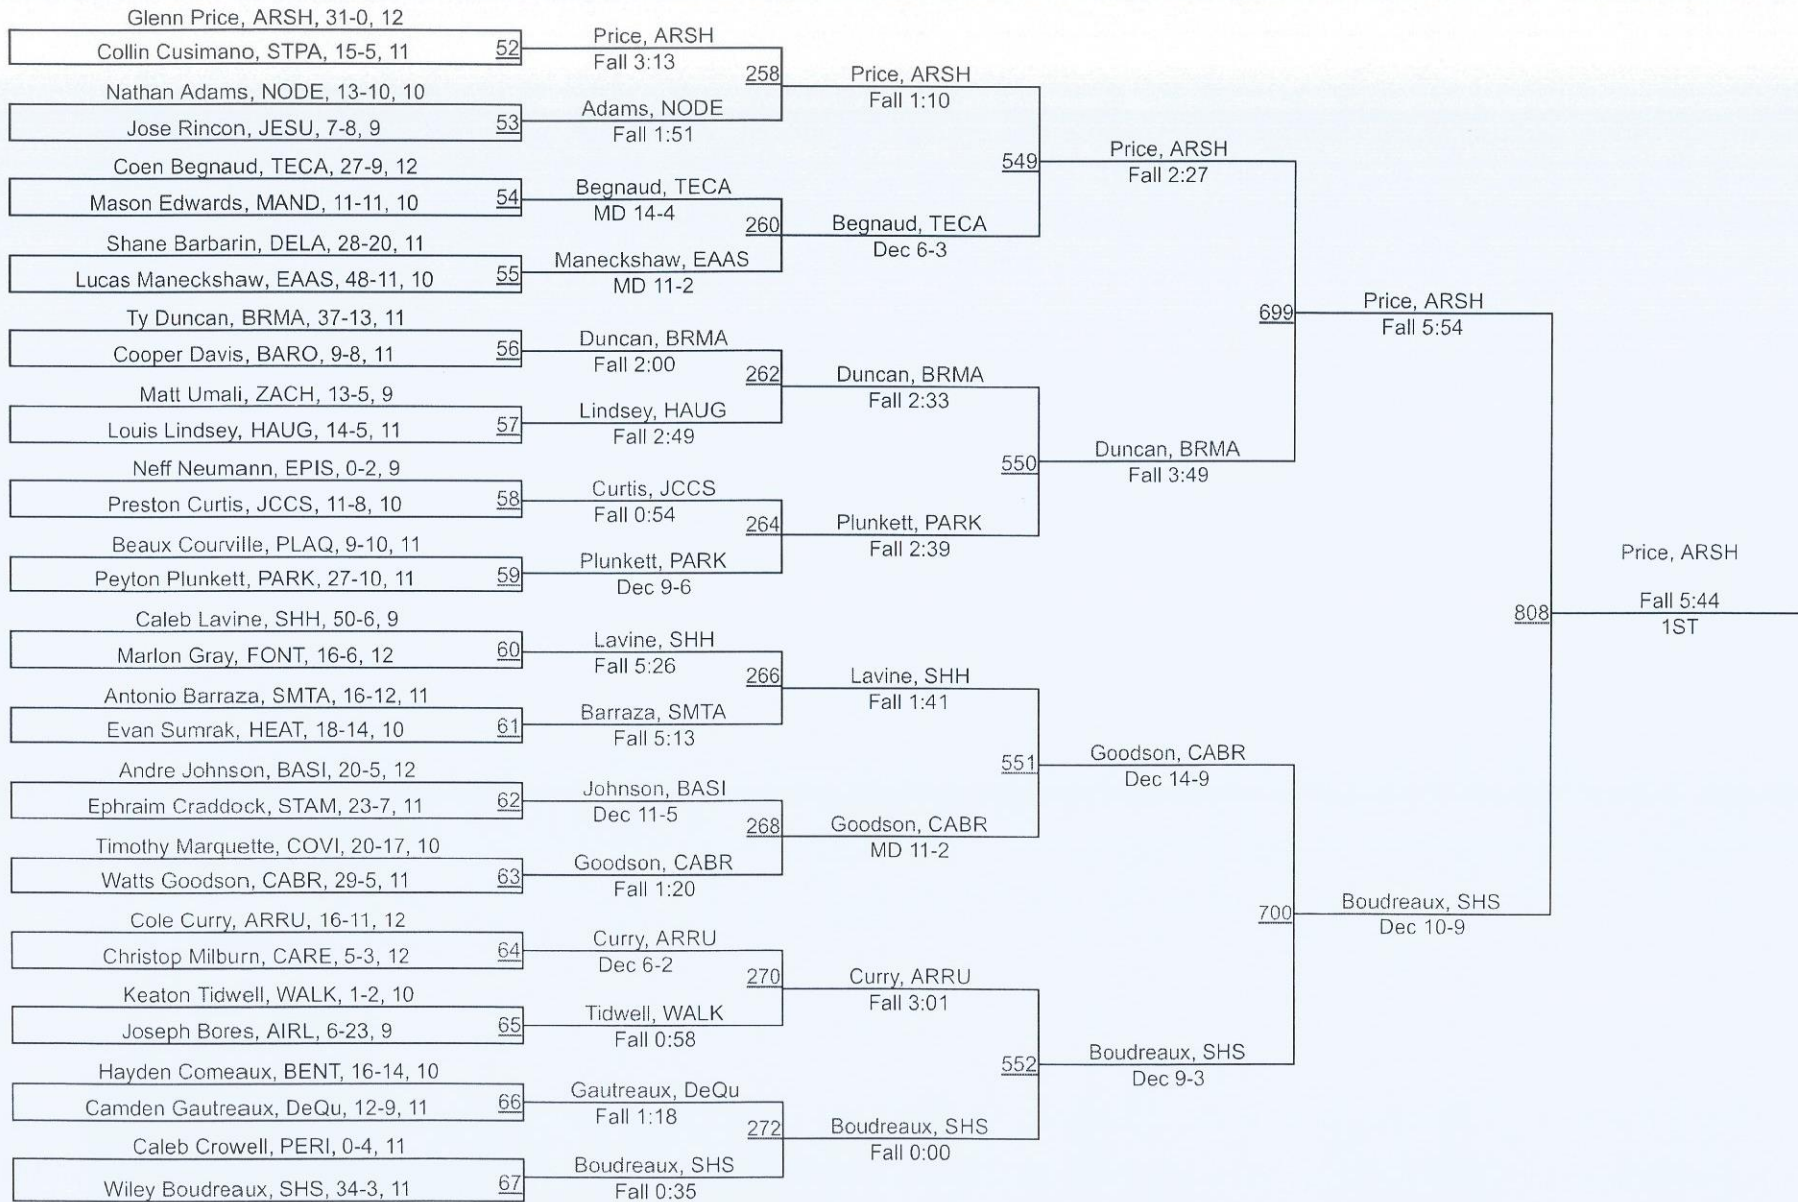

49th Louisiana Classic

126