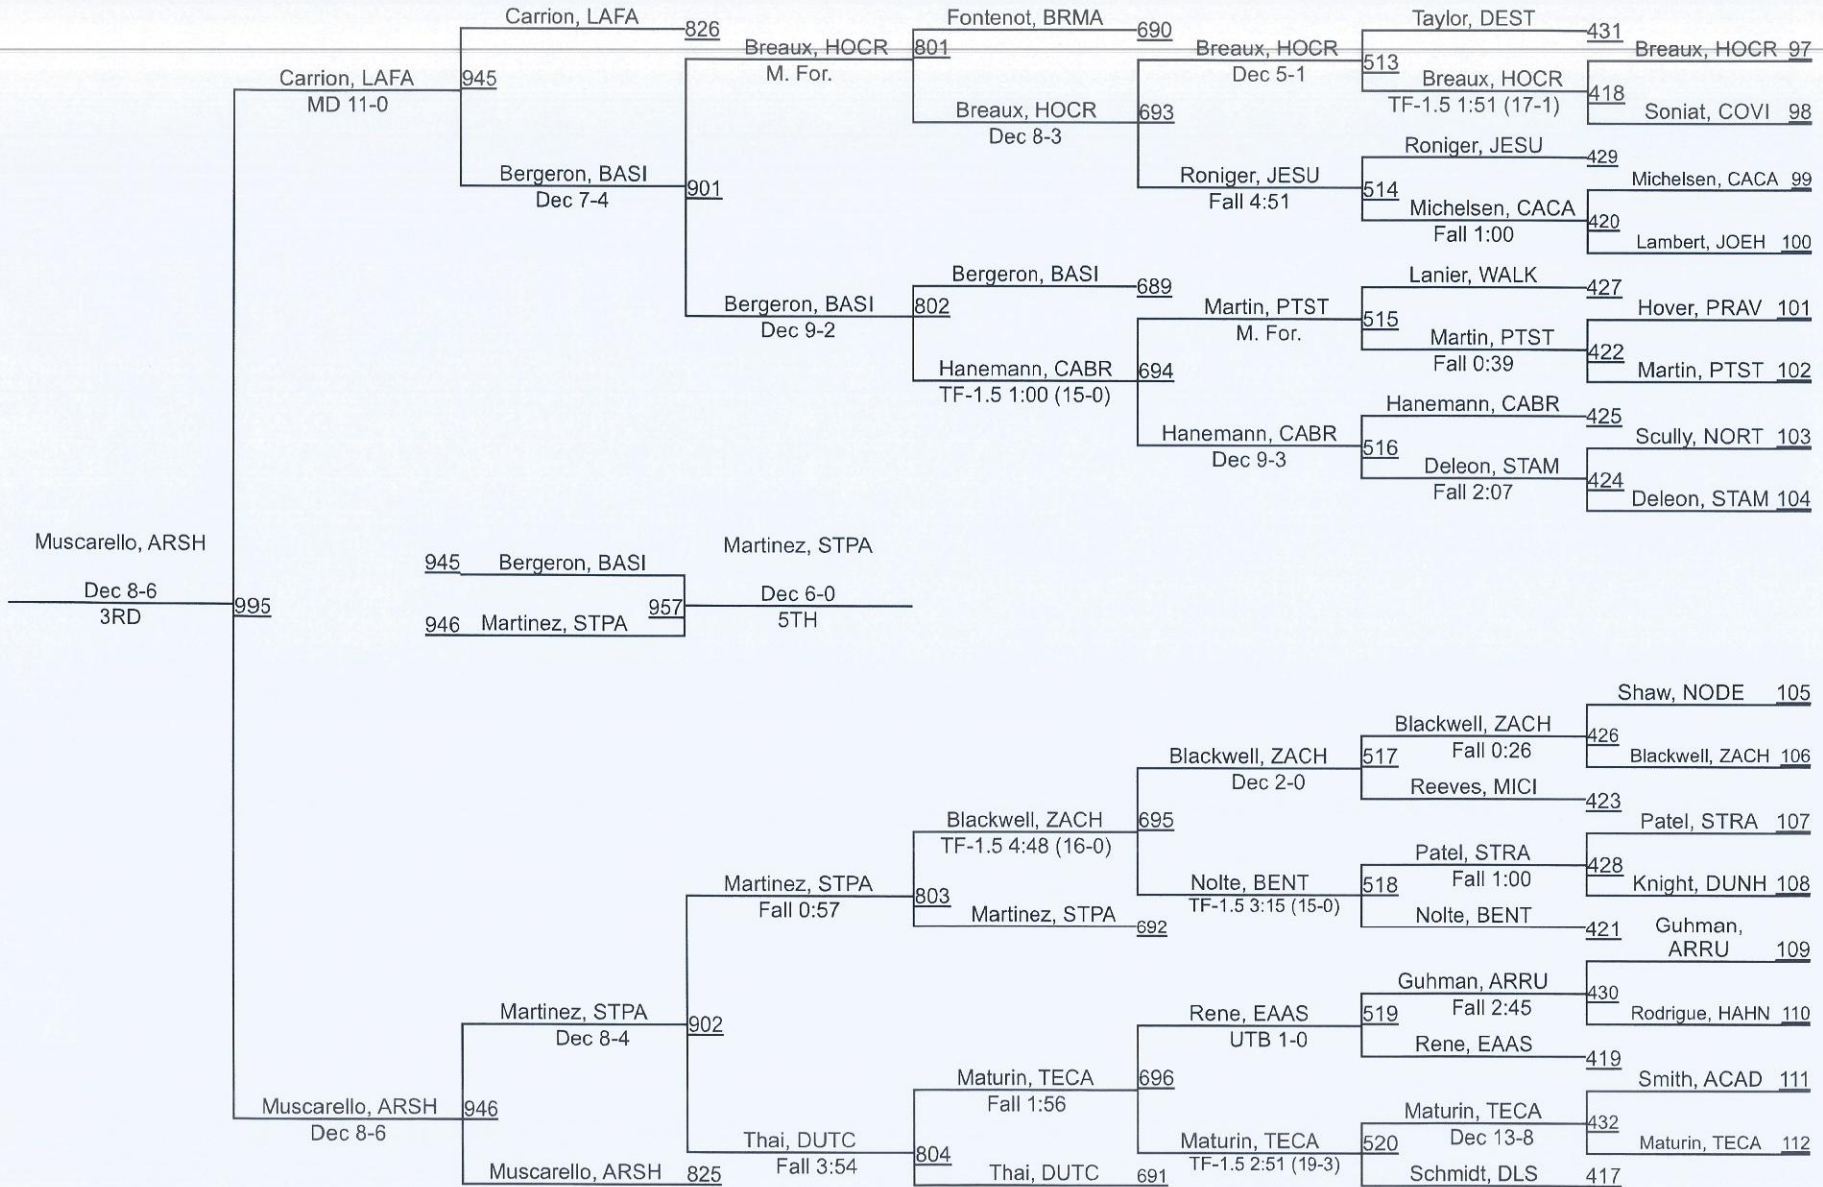

52nd Louisiana Classic

106