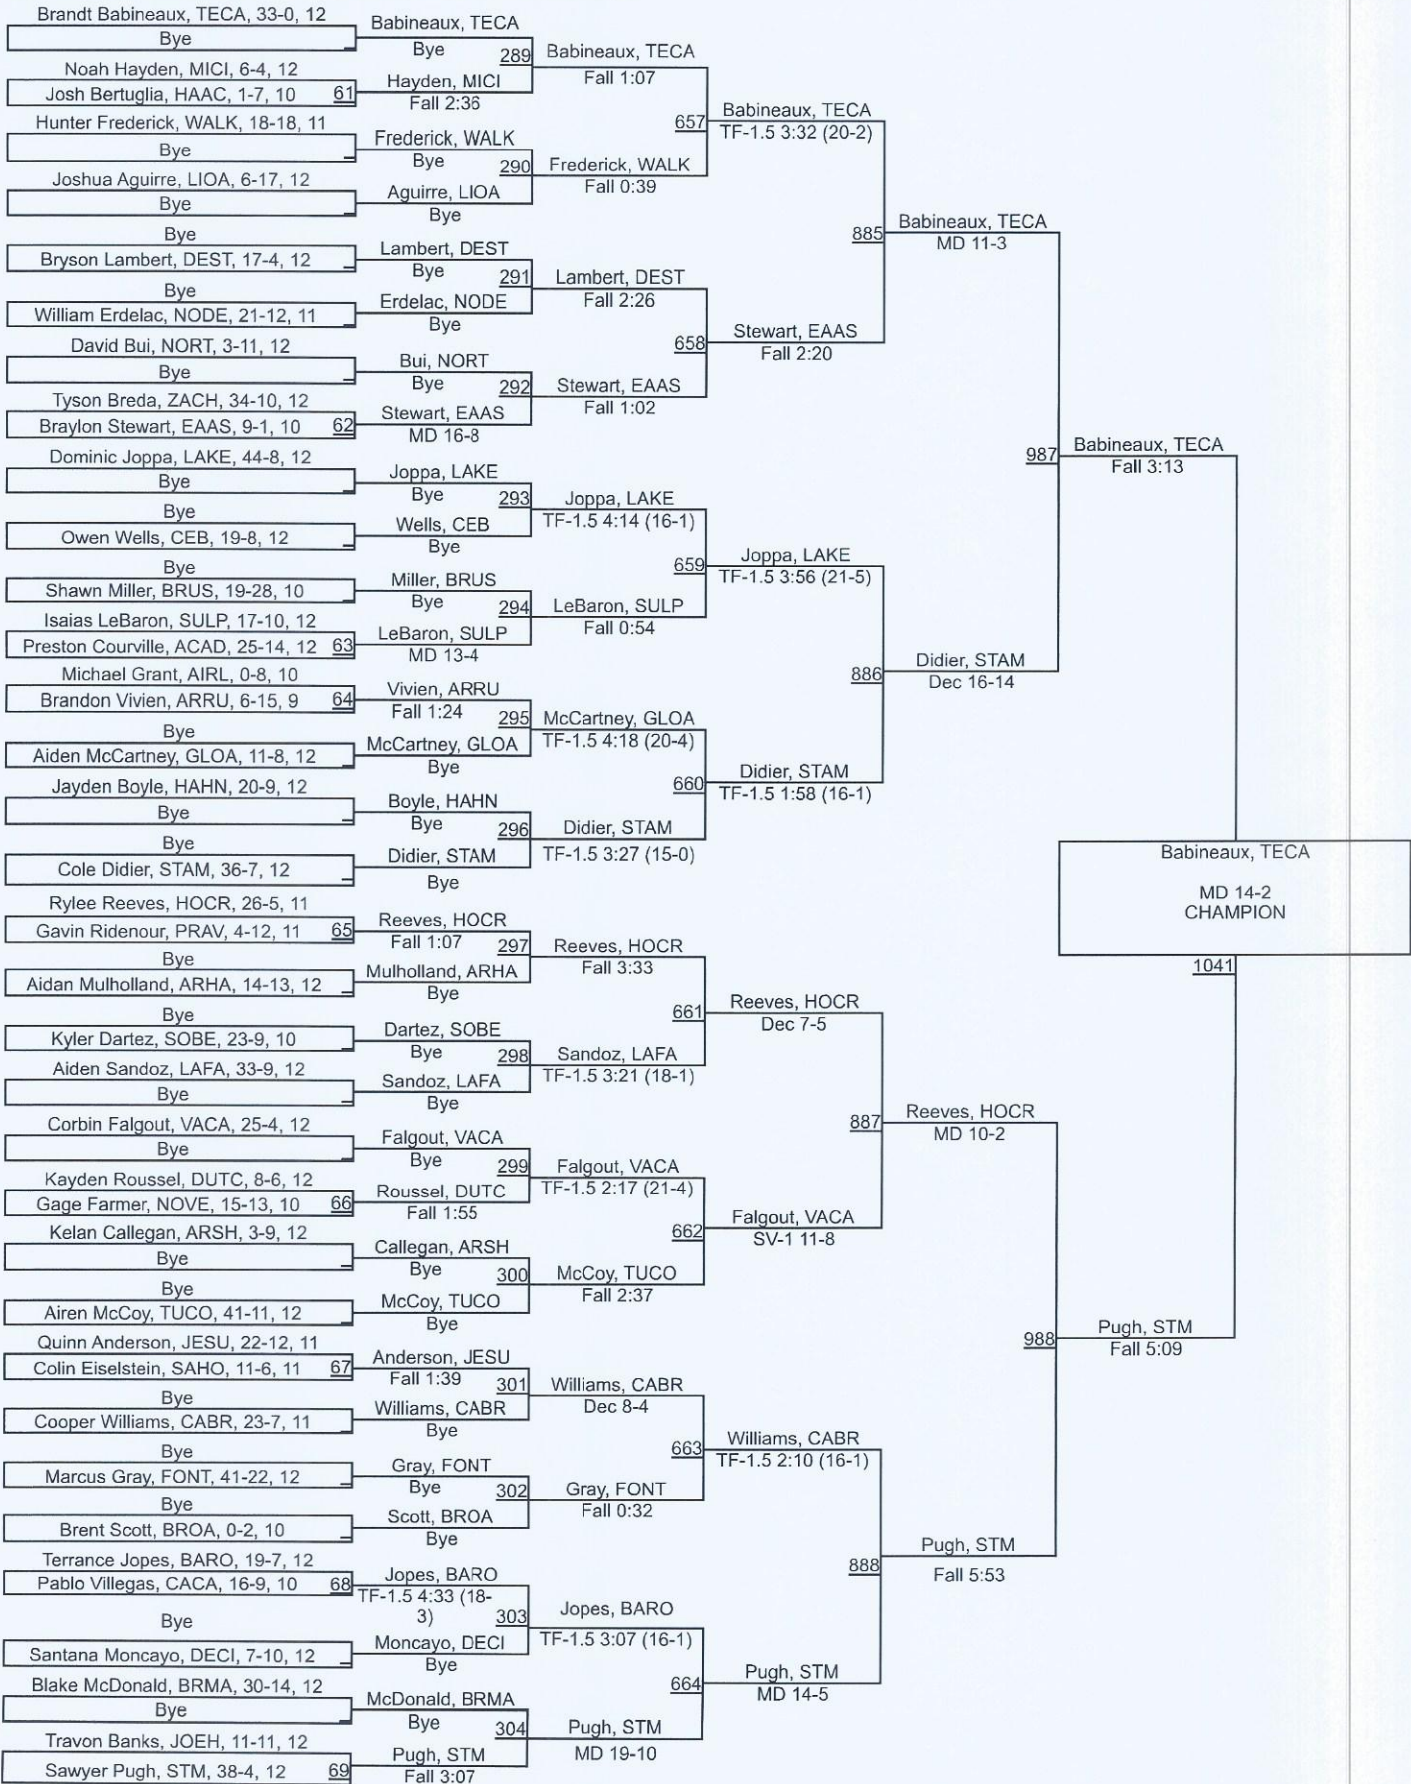

52nd Louisiana Classic