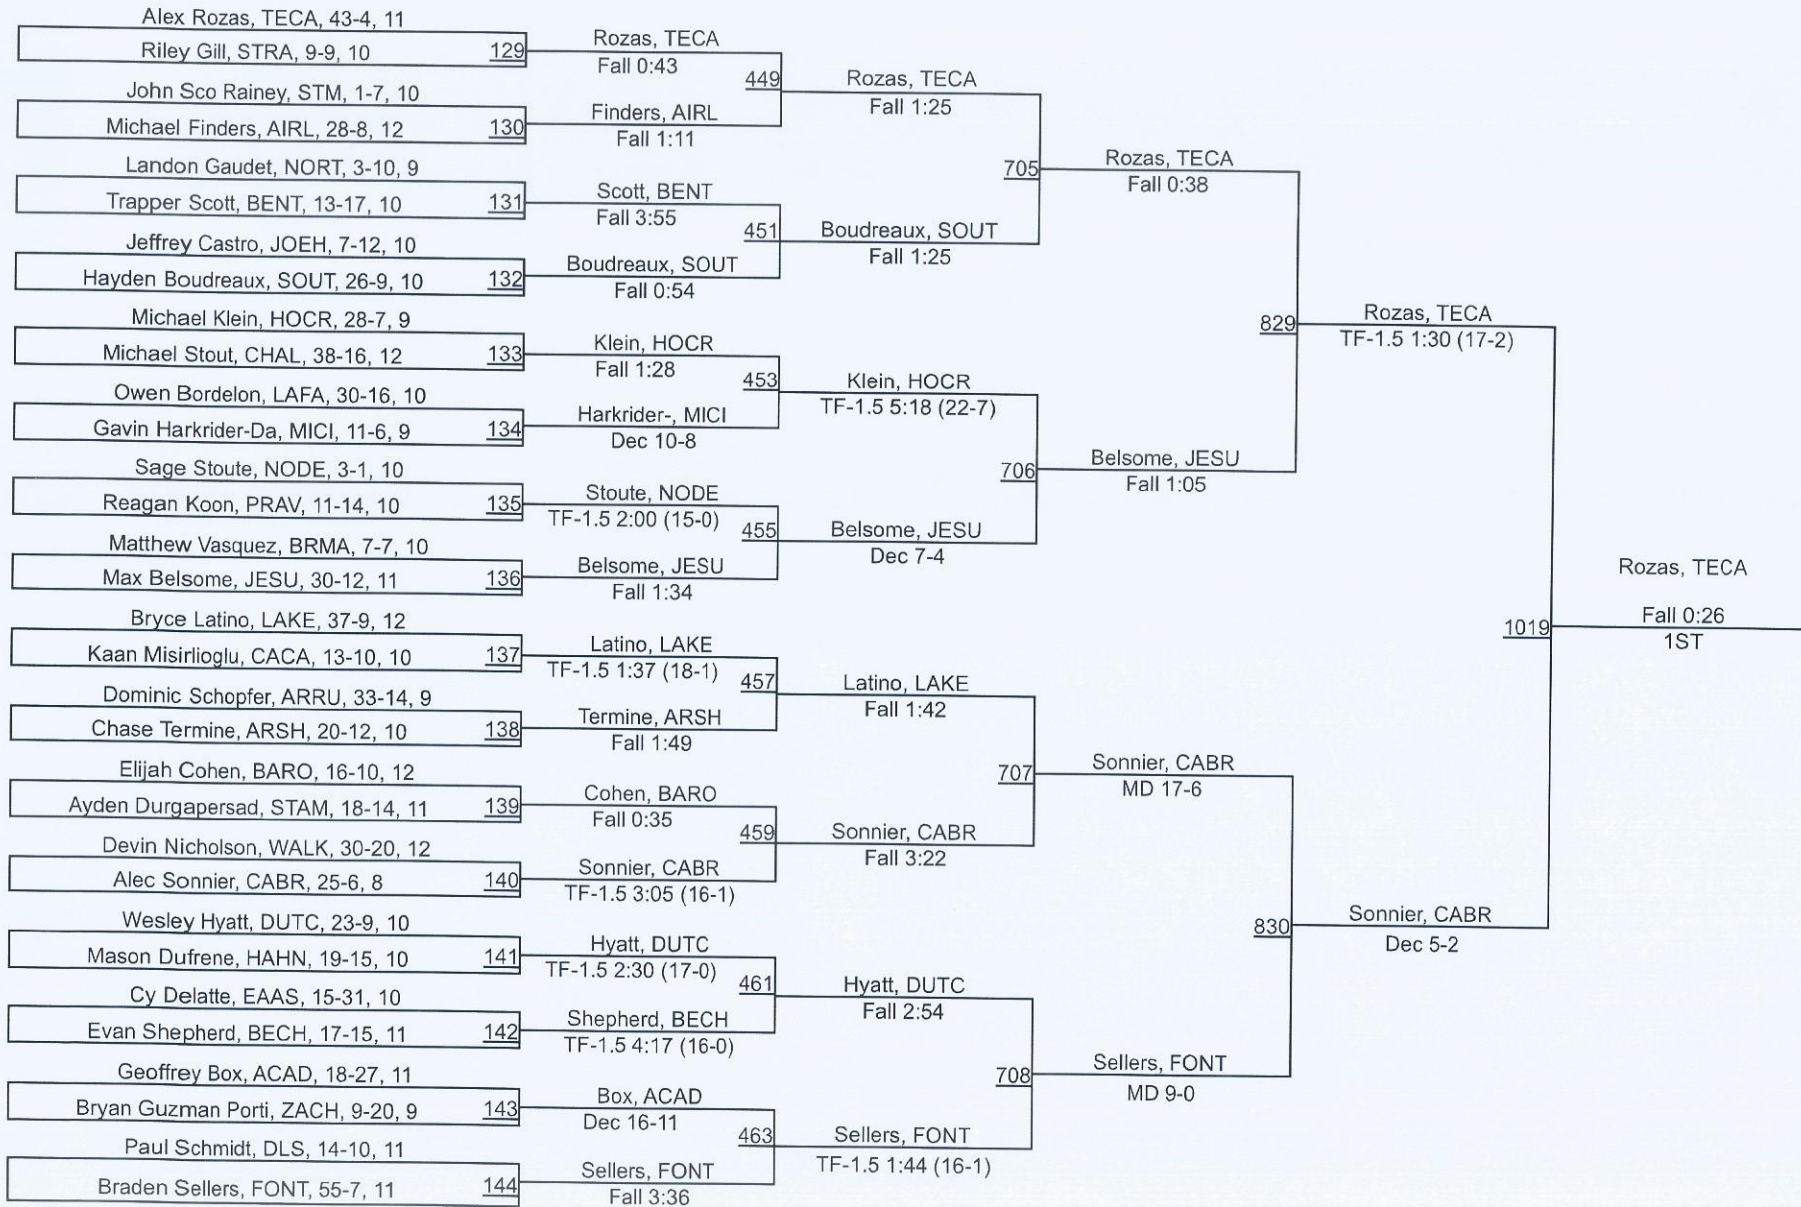

52nd Louisiana Classic

120