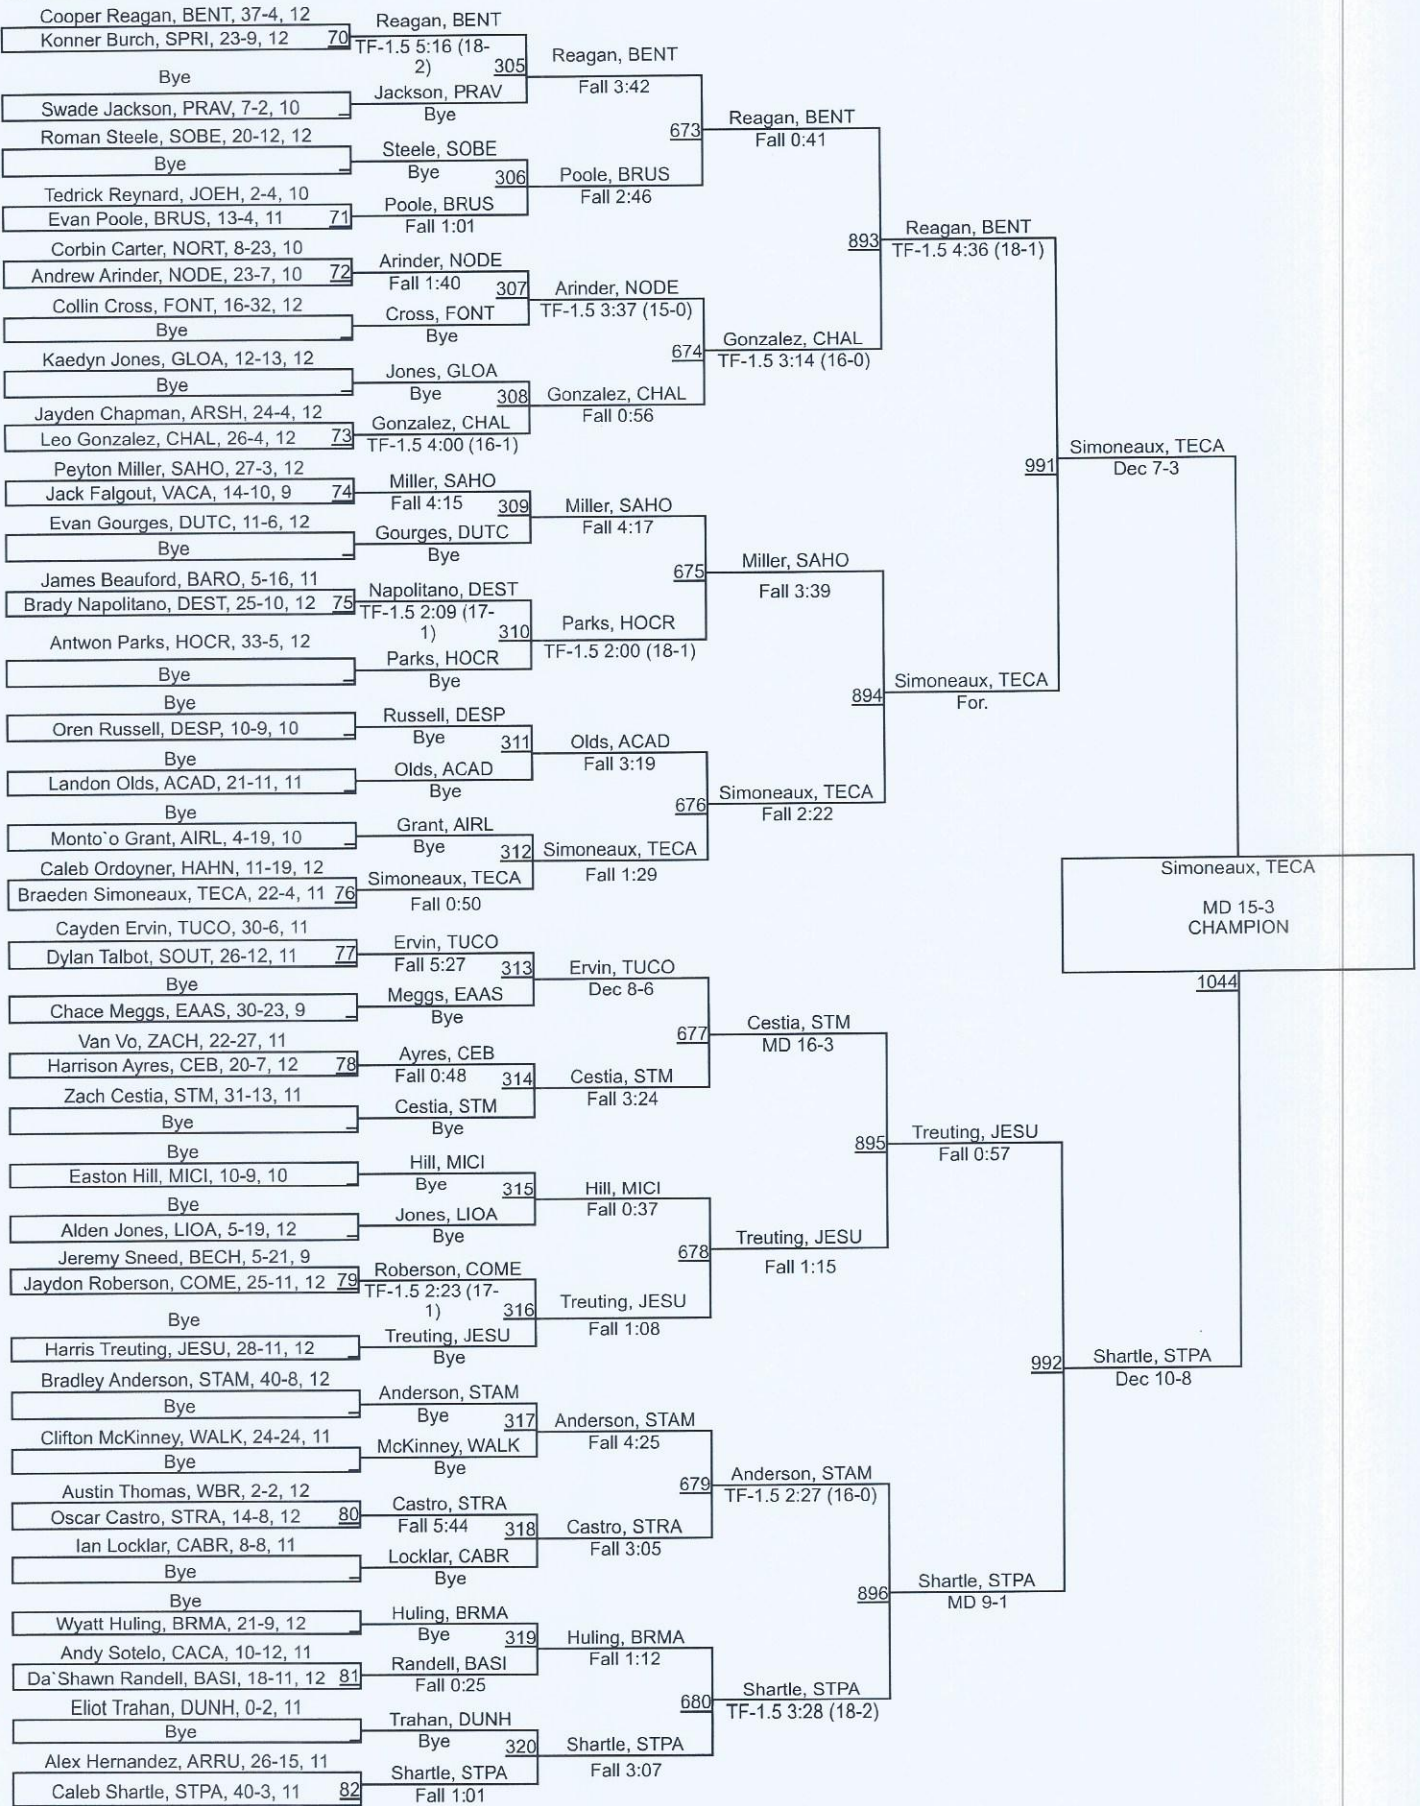

52nd Louisiana Classic