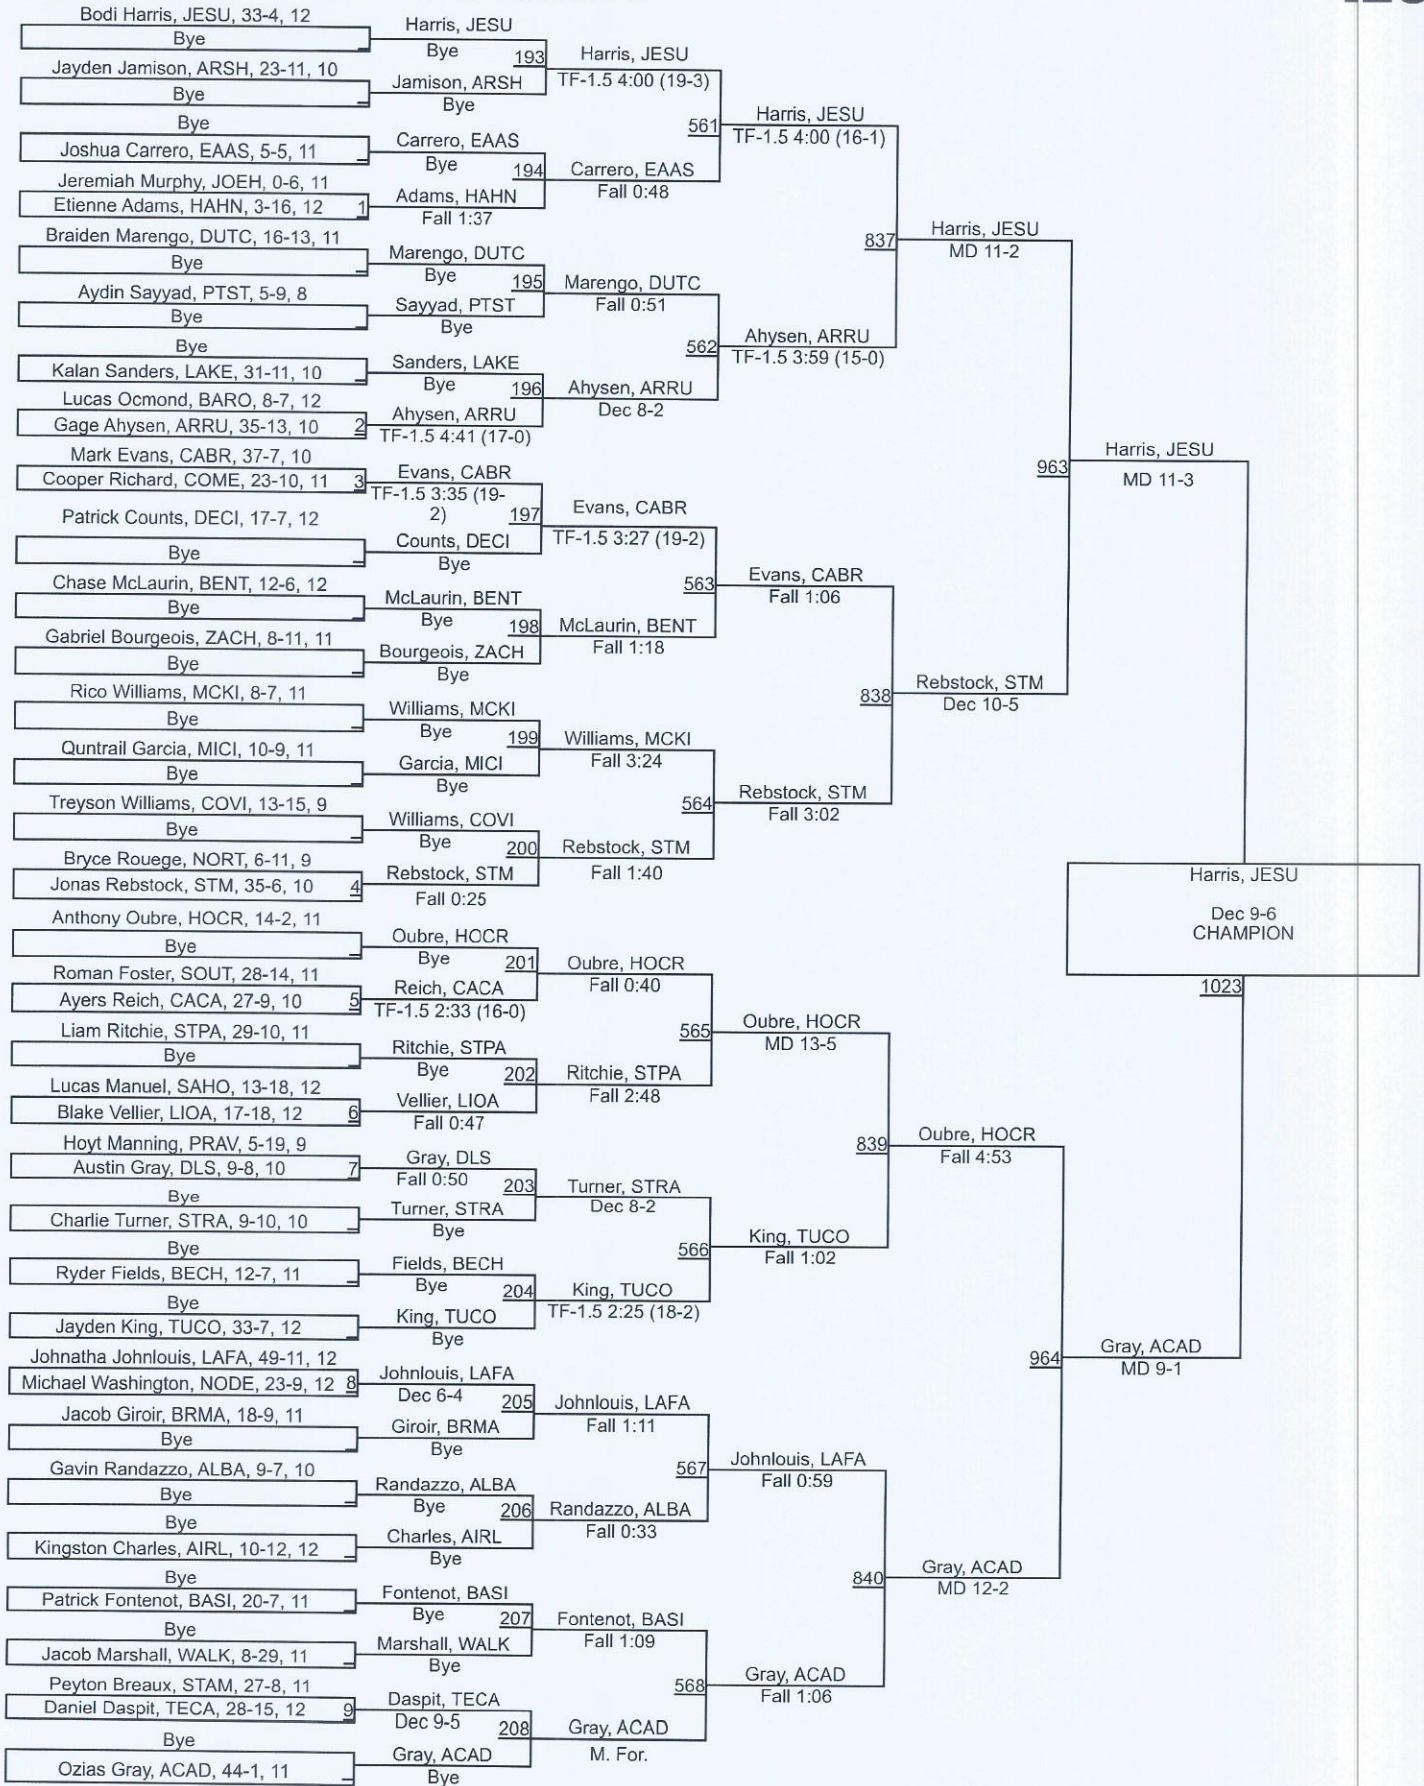

52nd Louisiana Classic