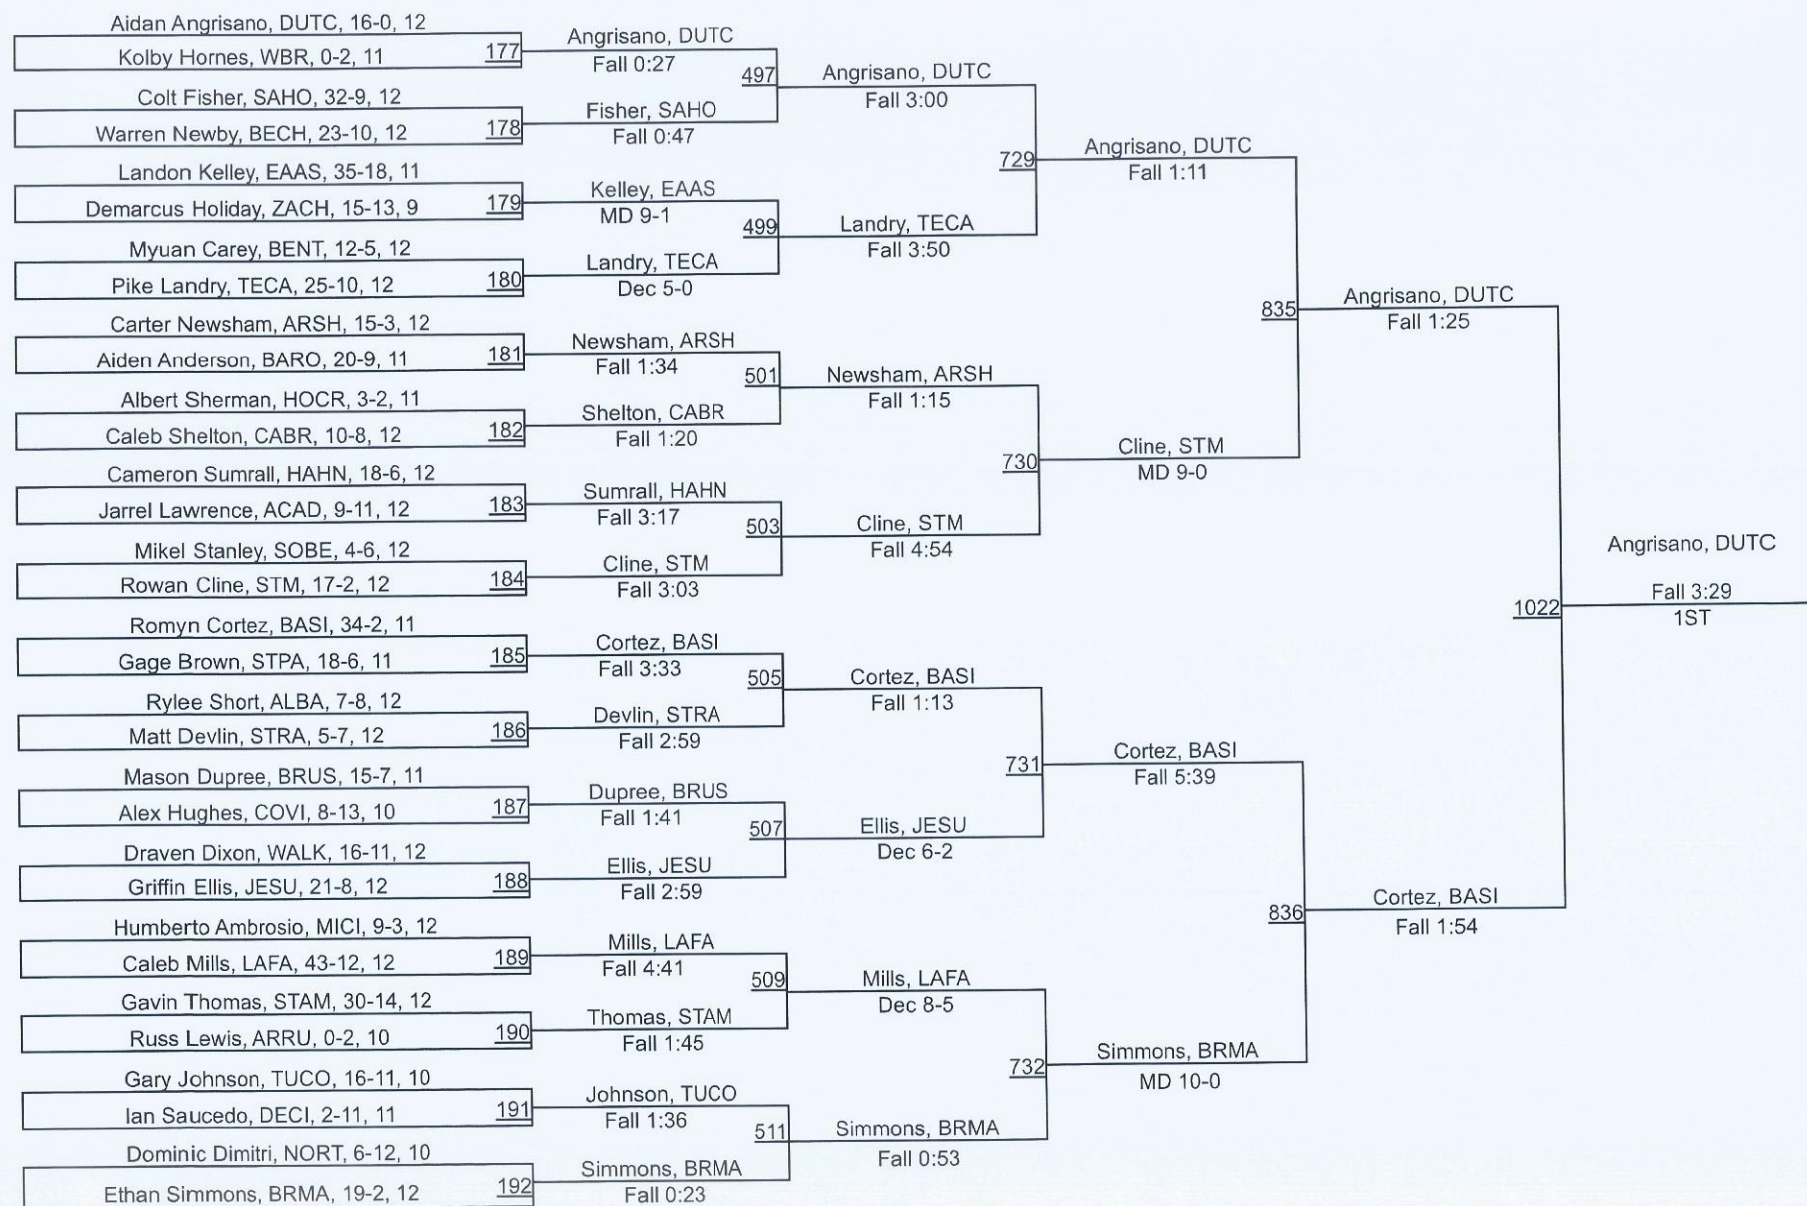

52nd Louisiana Classic

285