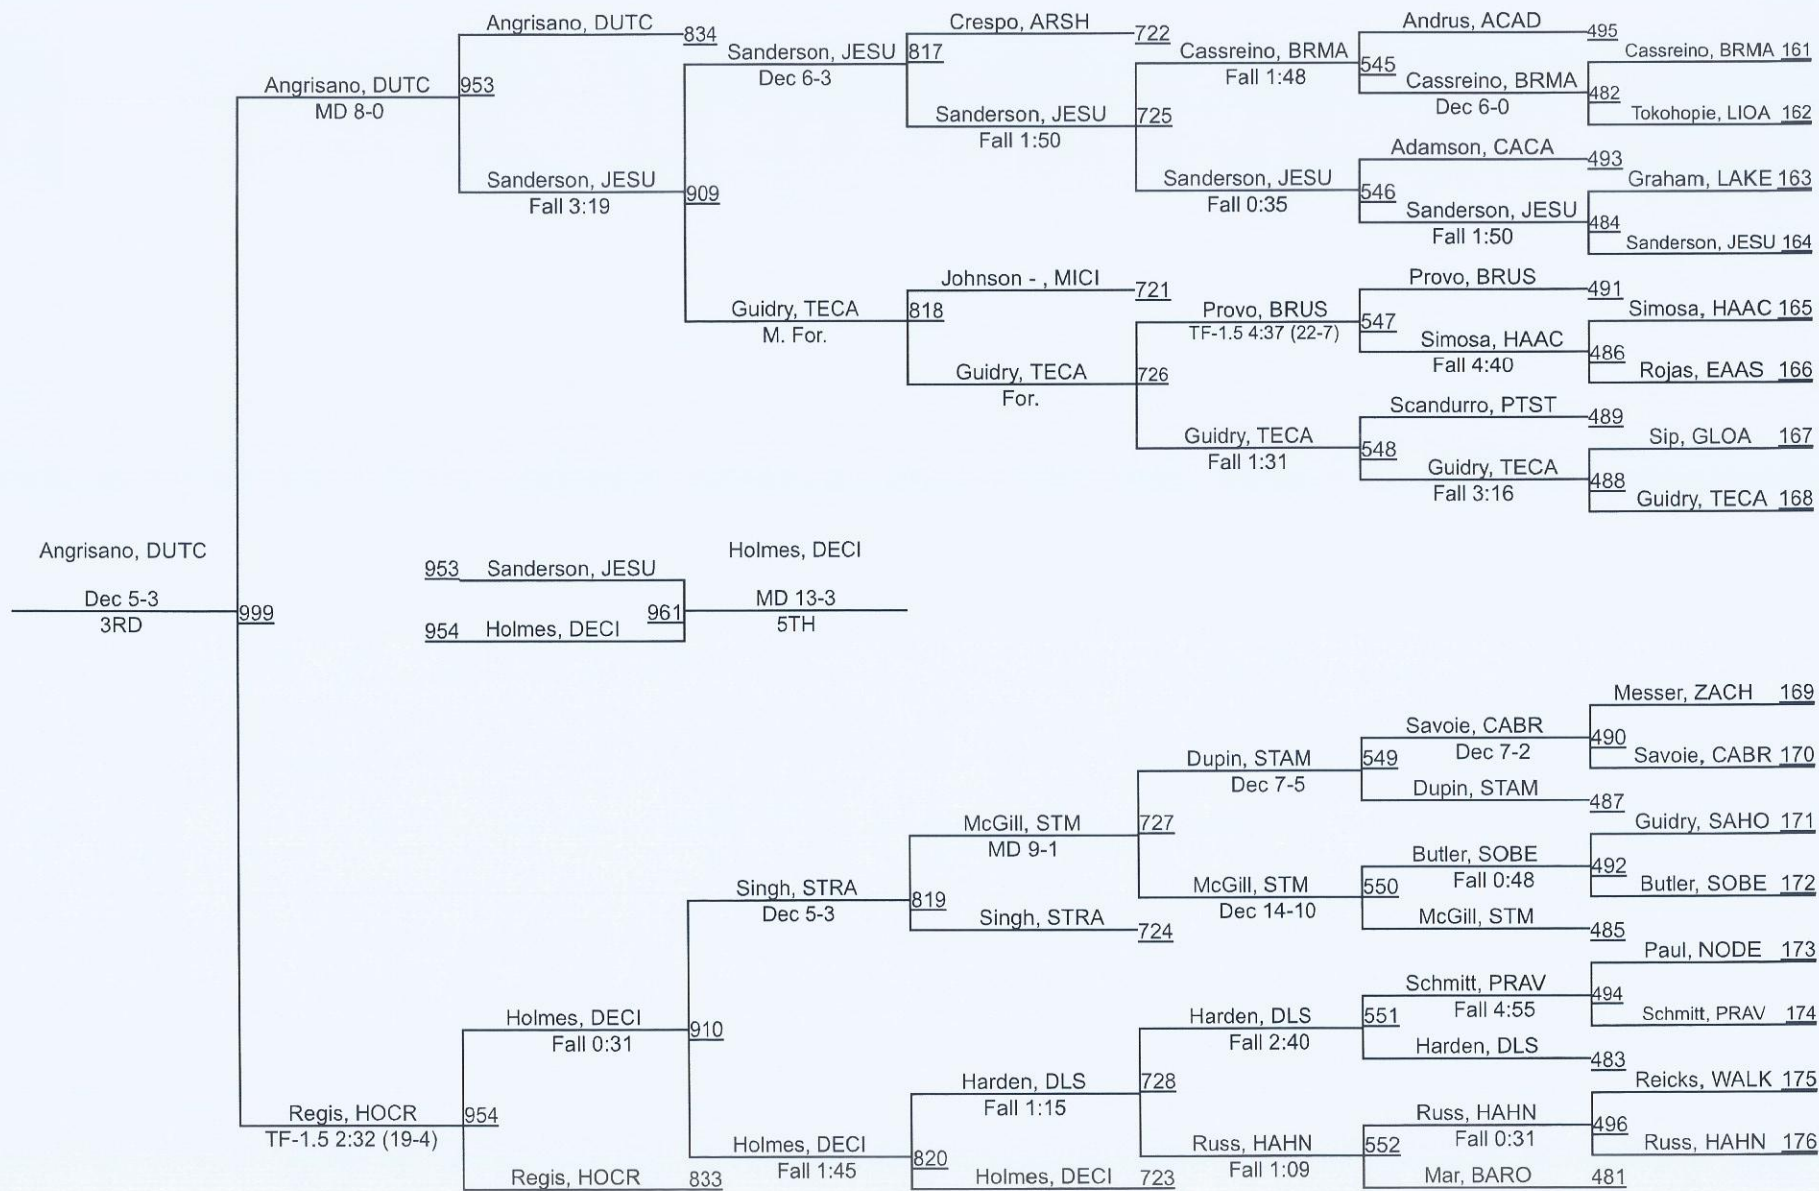

52nd Louisiana Classic

215