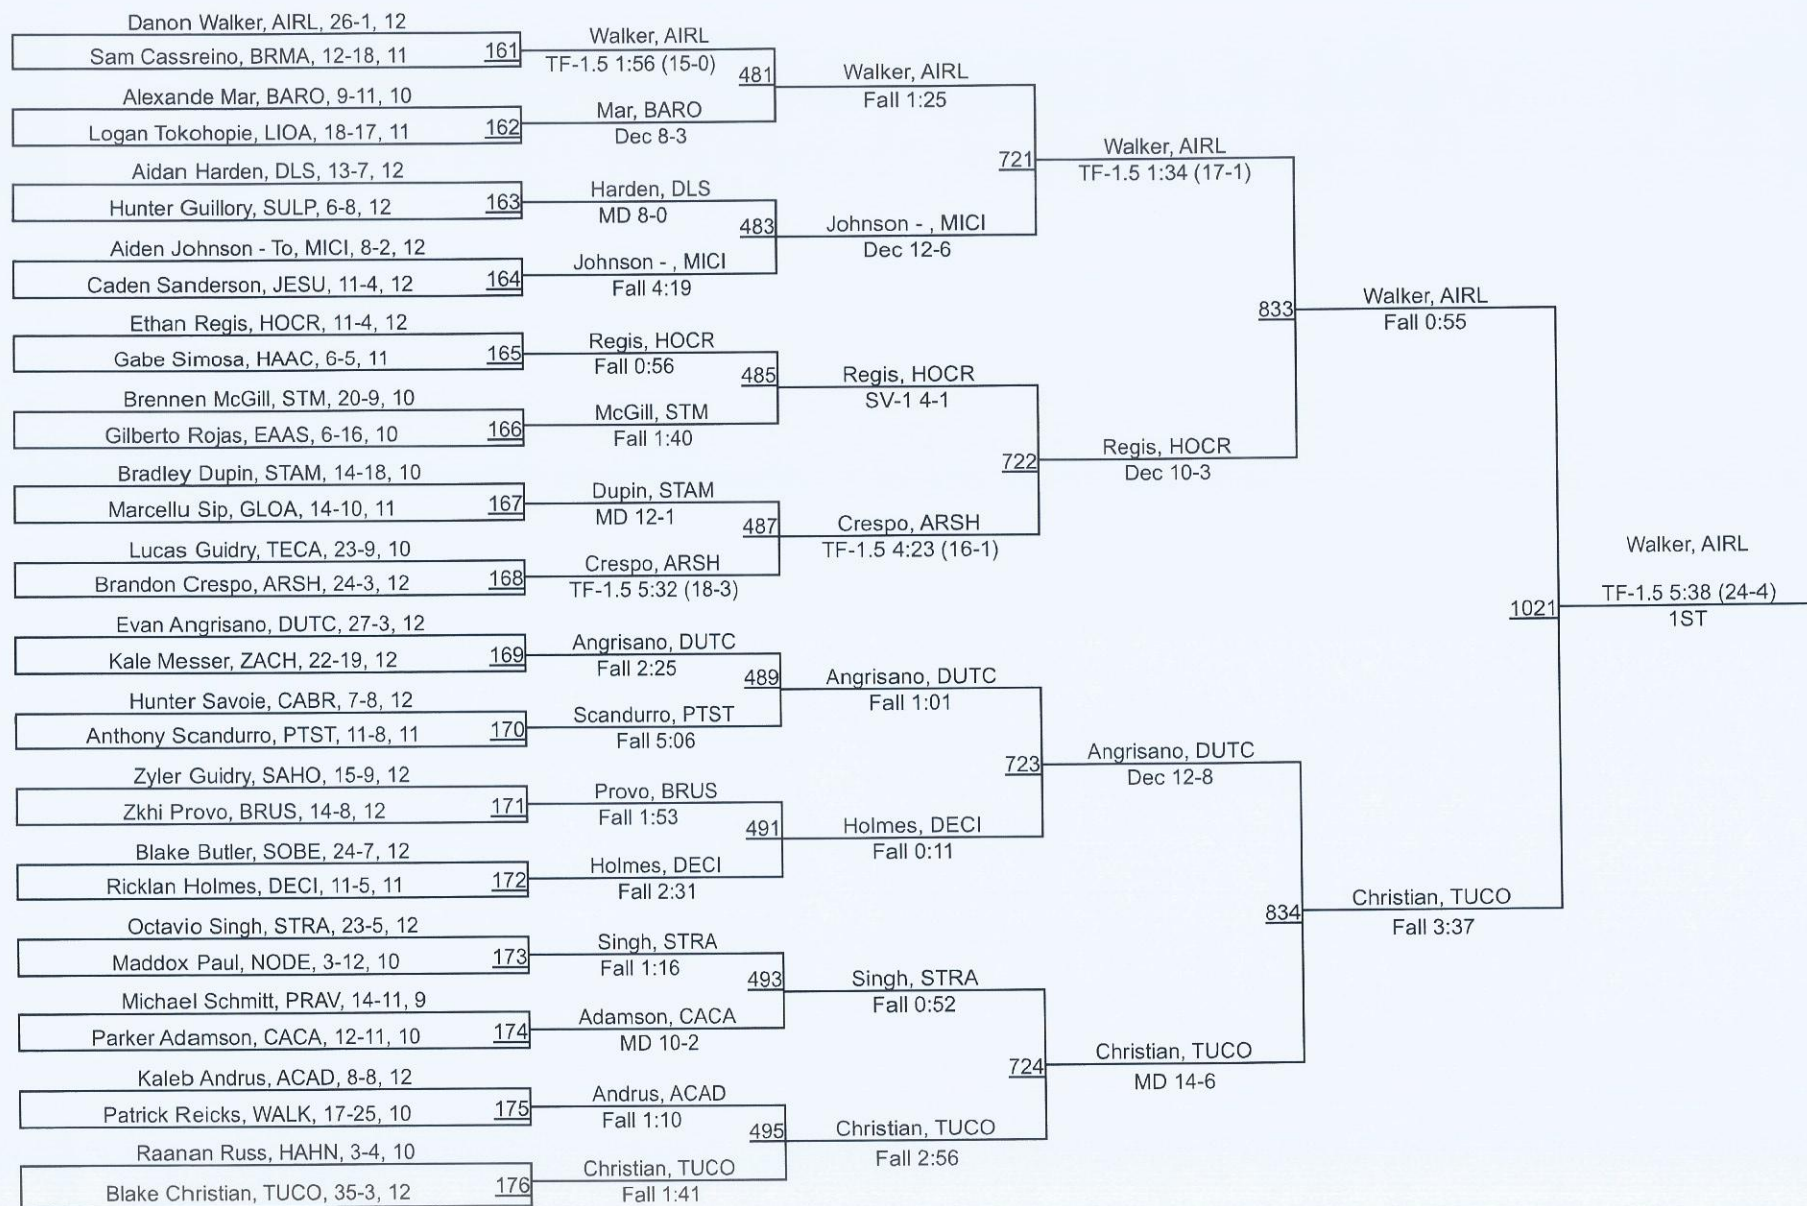

52nd Louisiana Classic