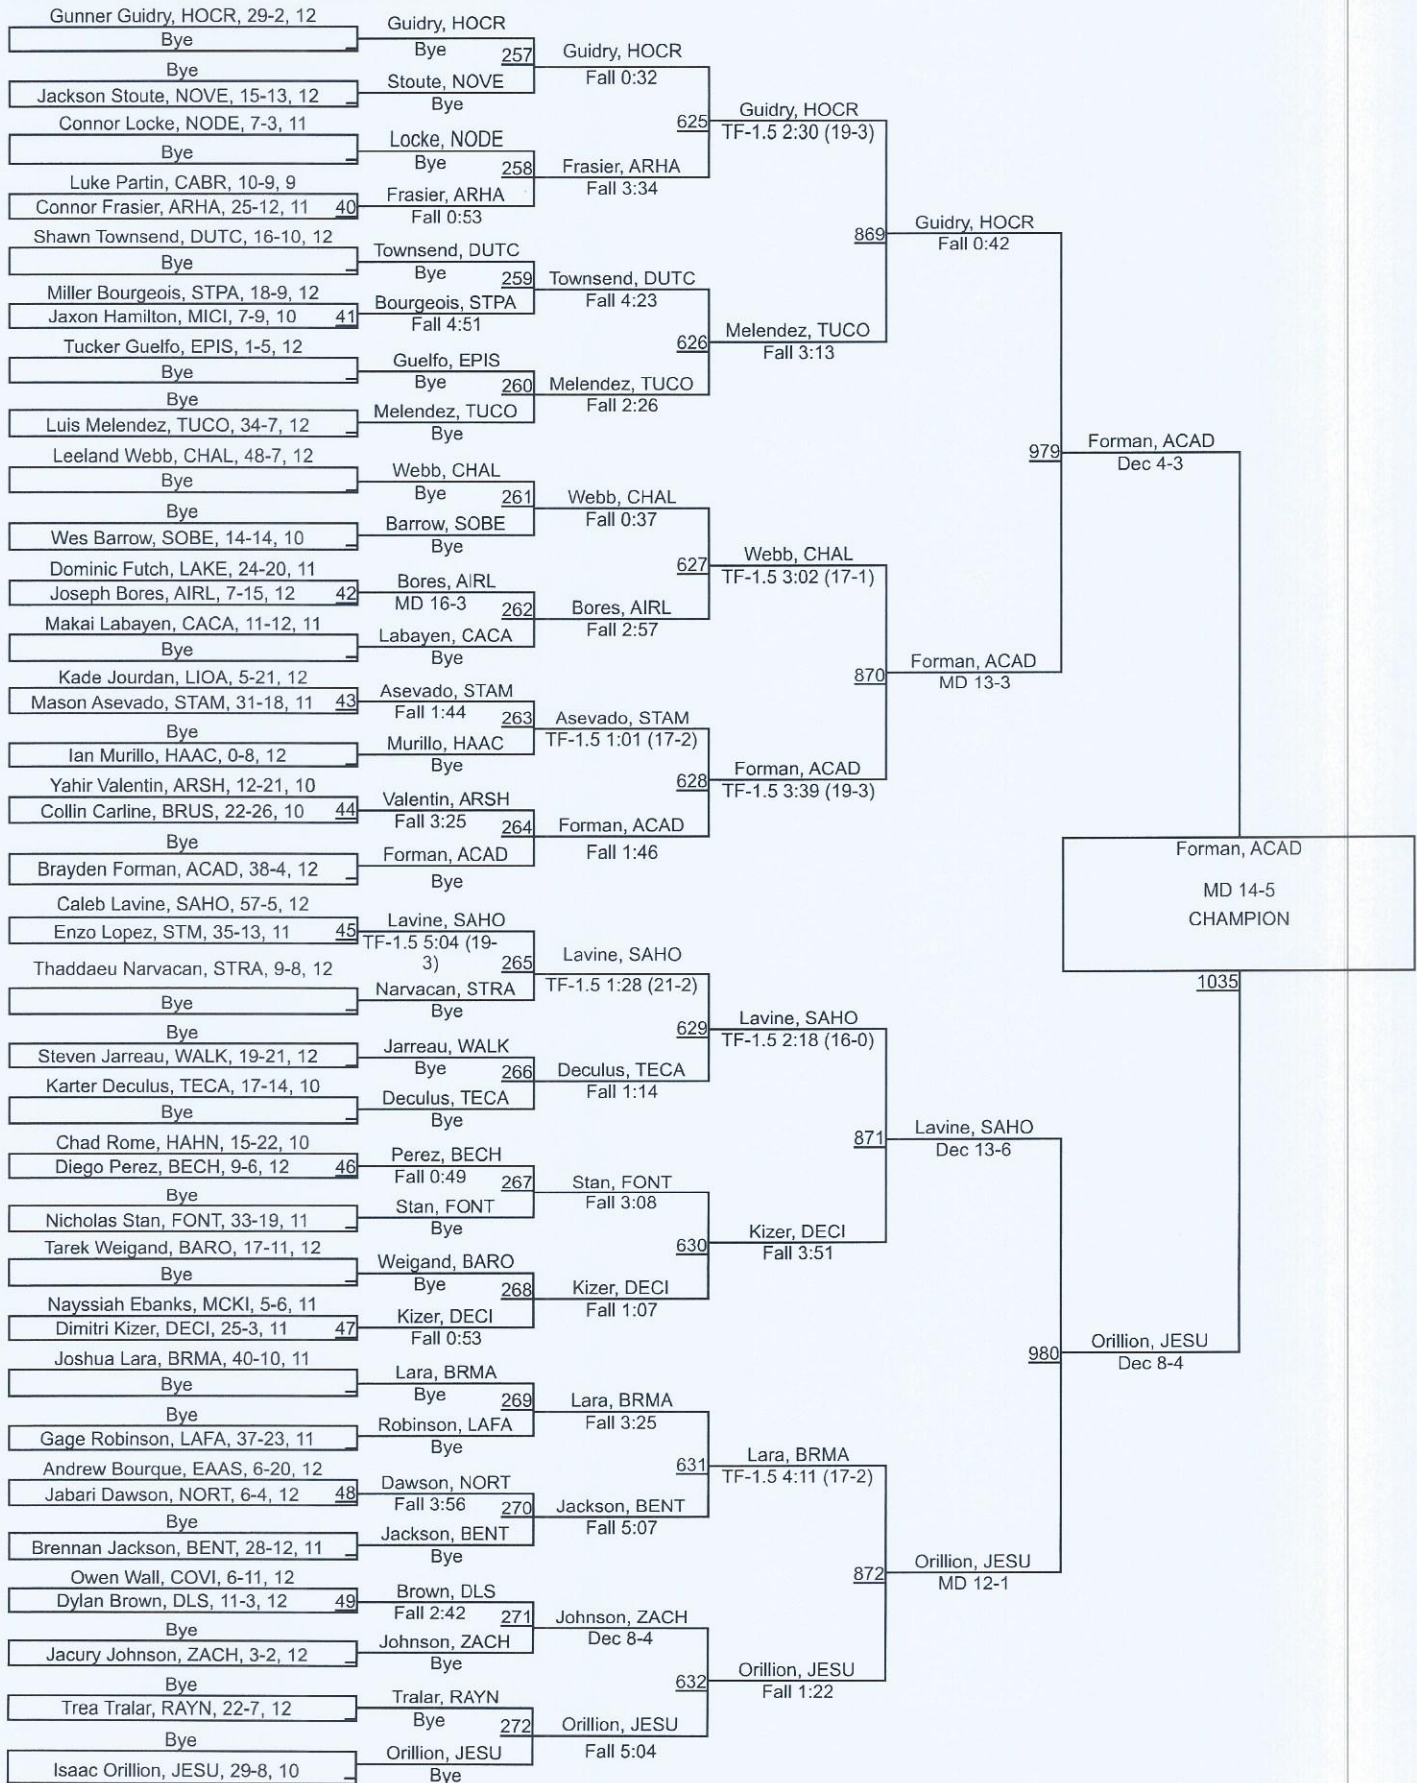

52nd Louisiana Classic

150