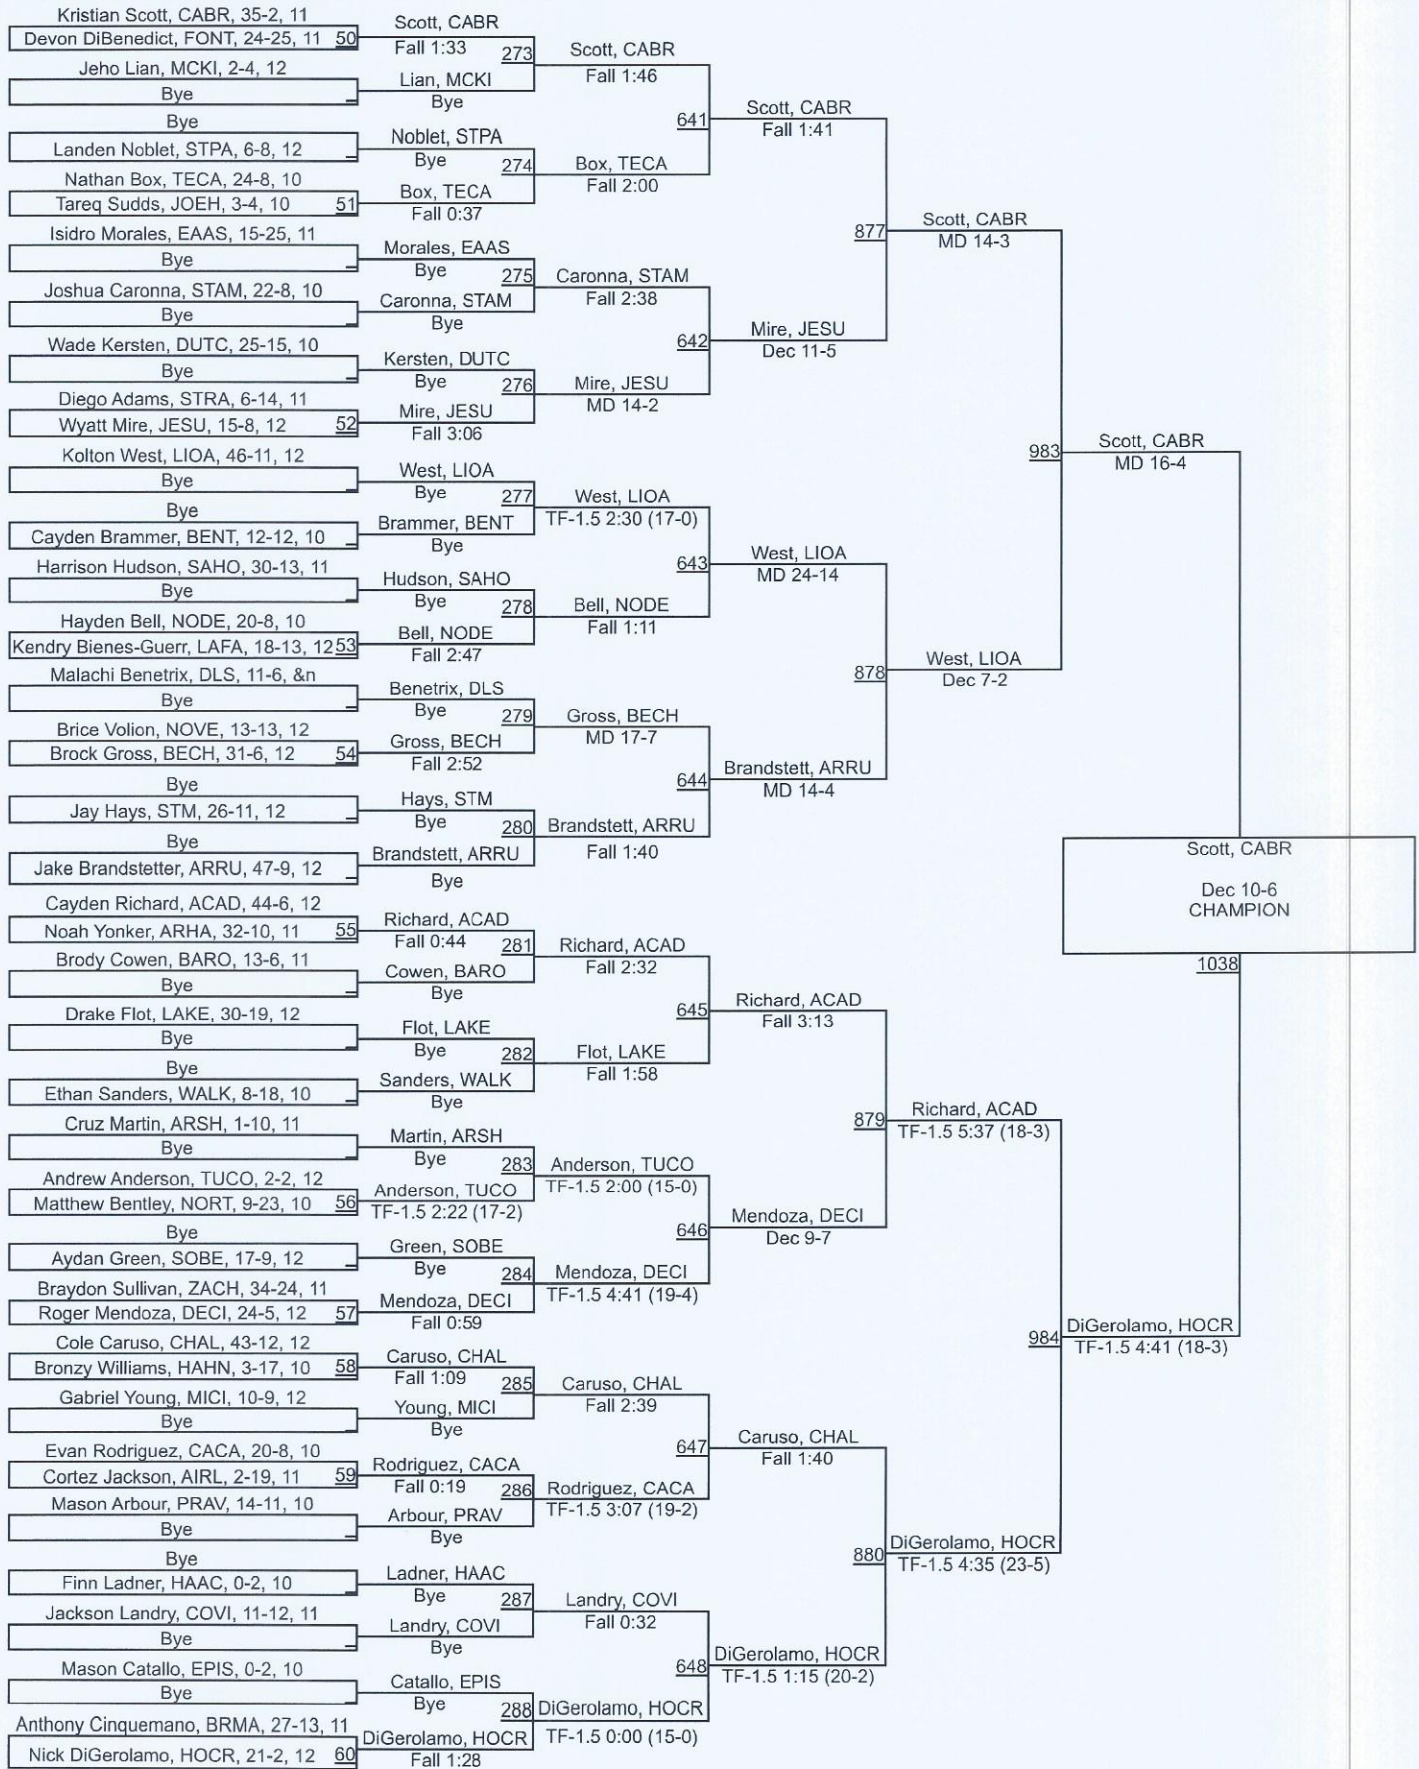

# 52nd Louisiana Classic