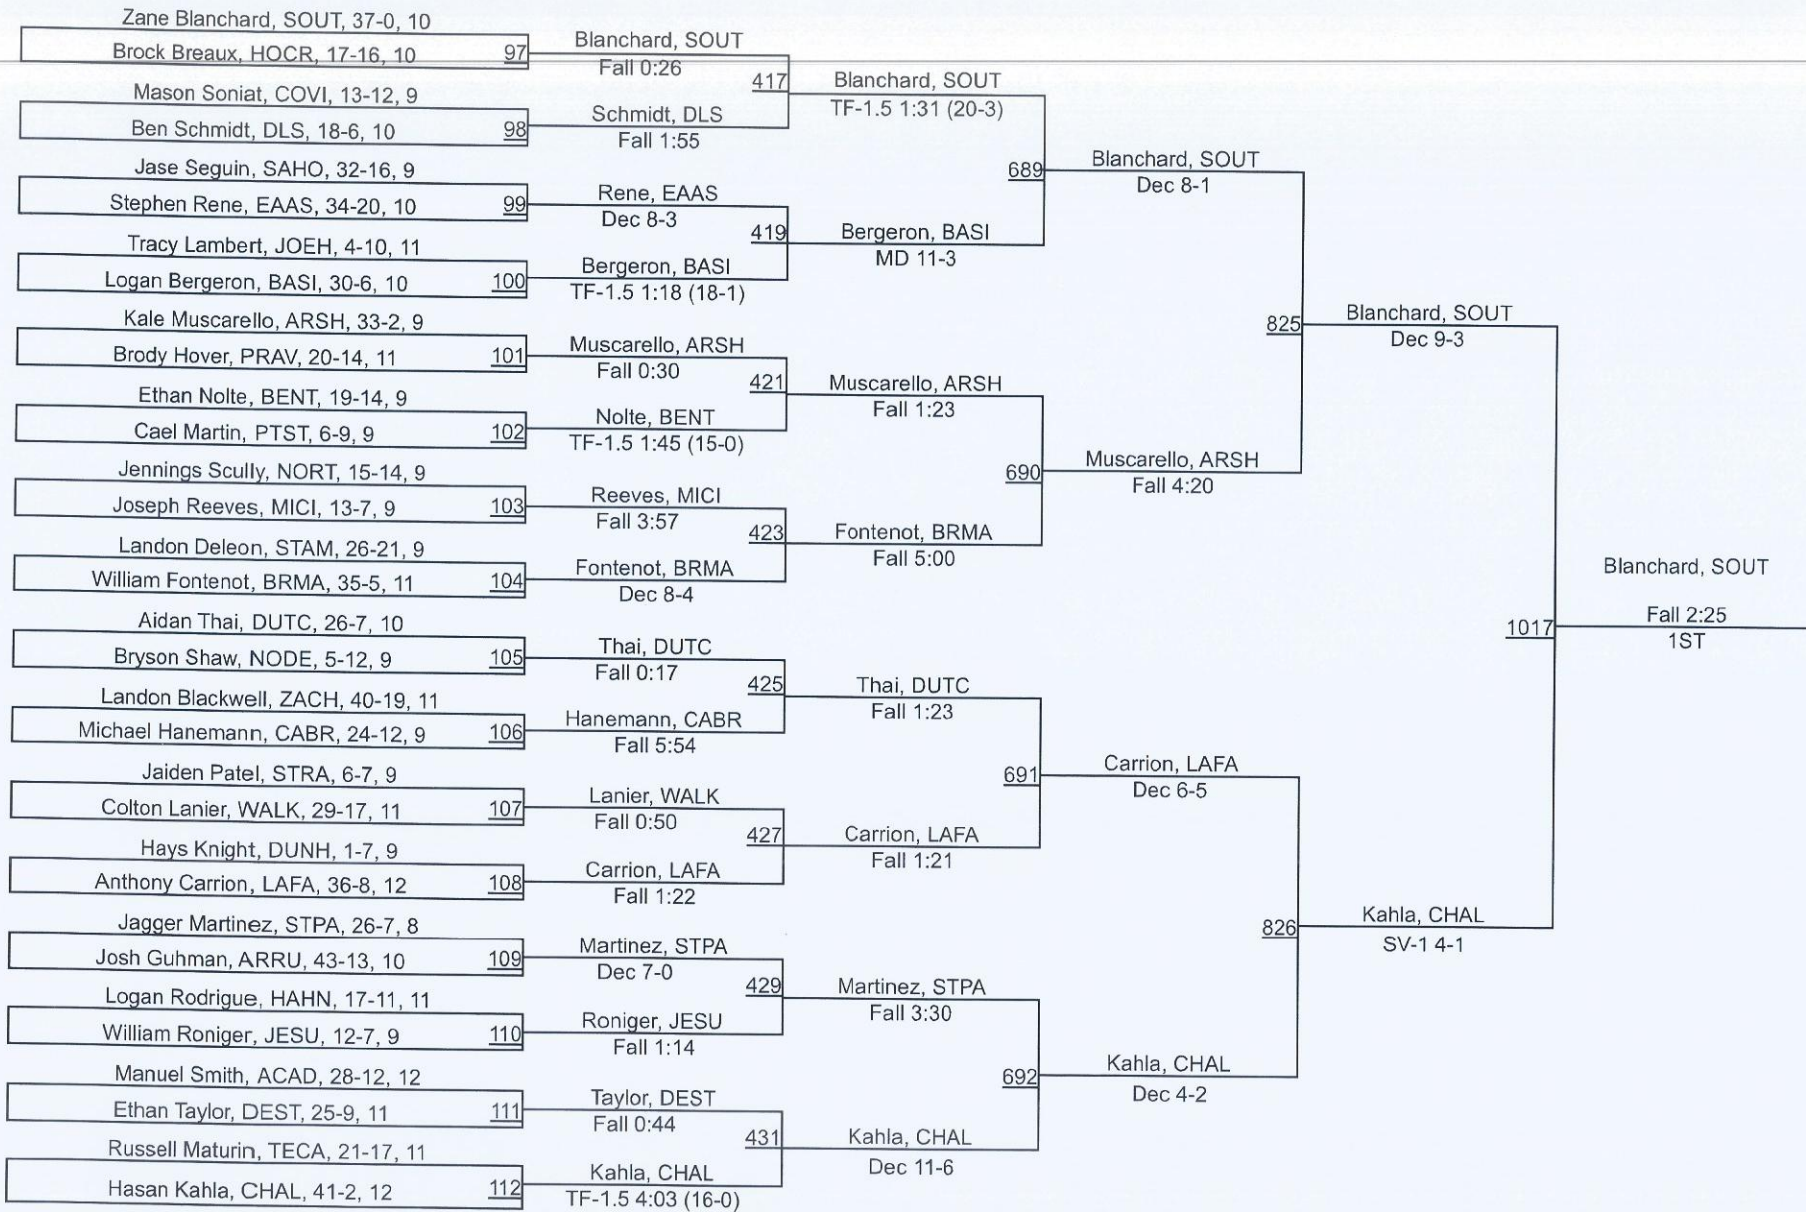

52nd Louisiana Classic

106