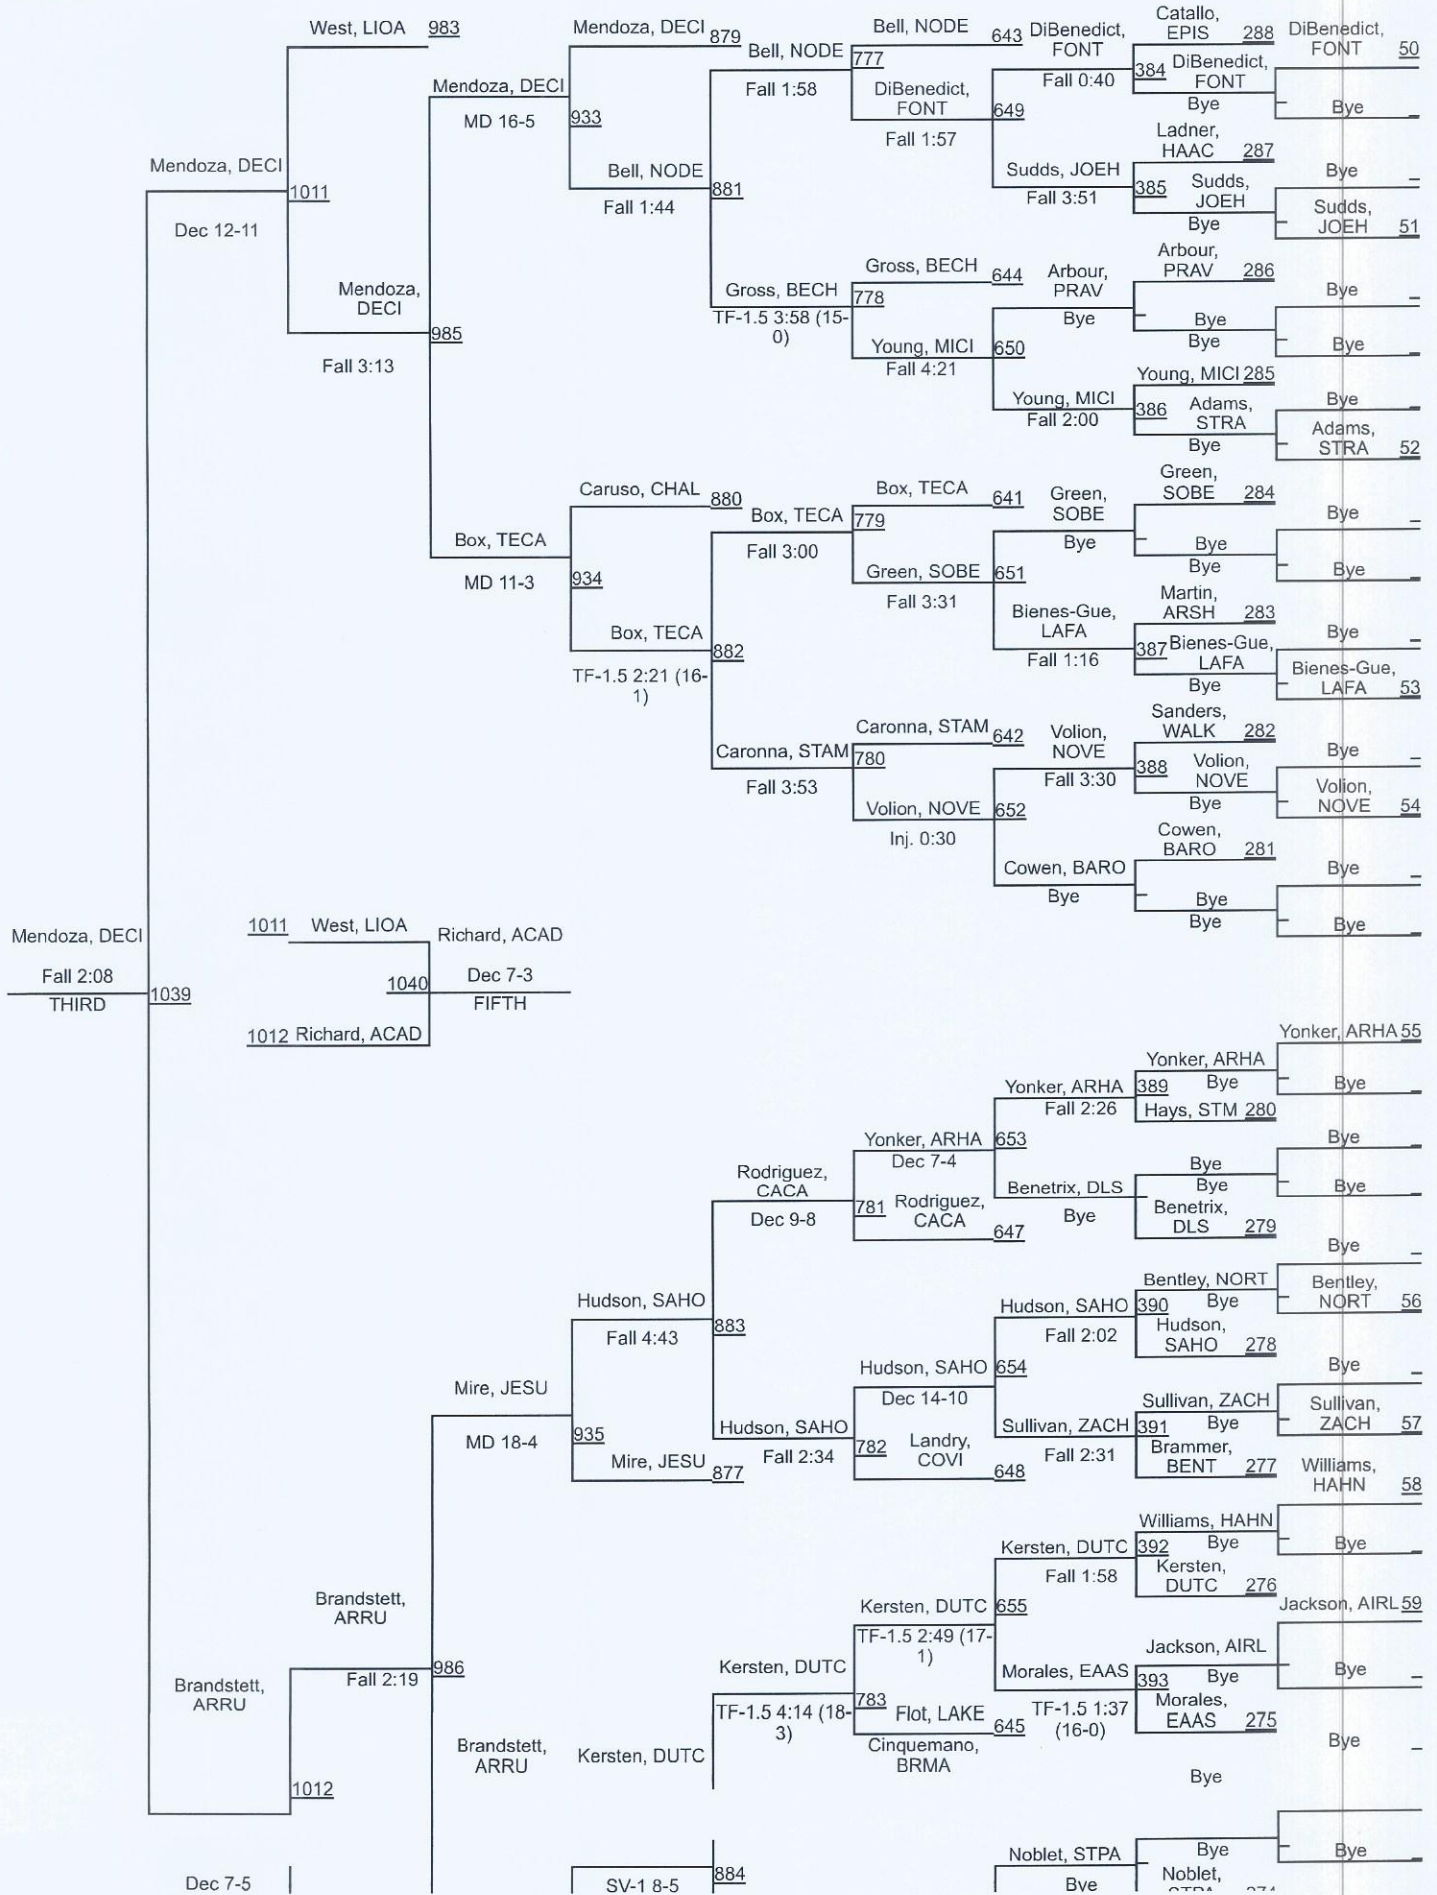

# 52nd Louisiana Classic