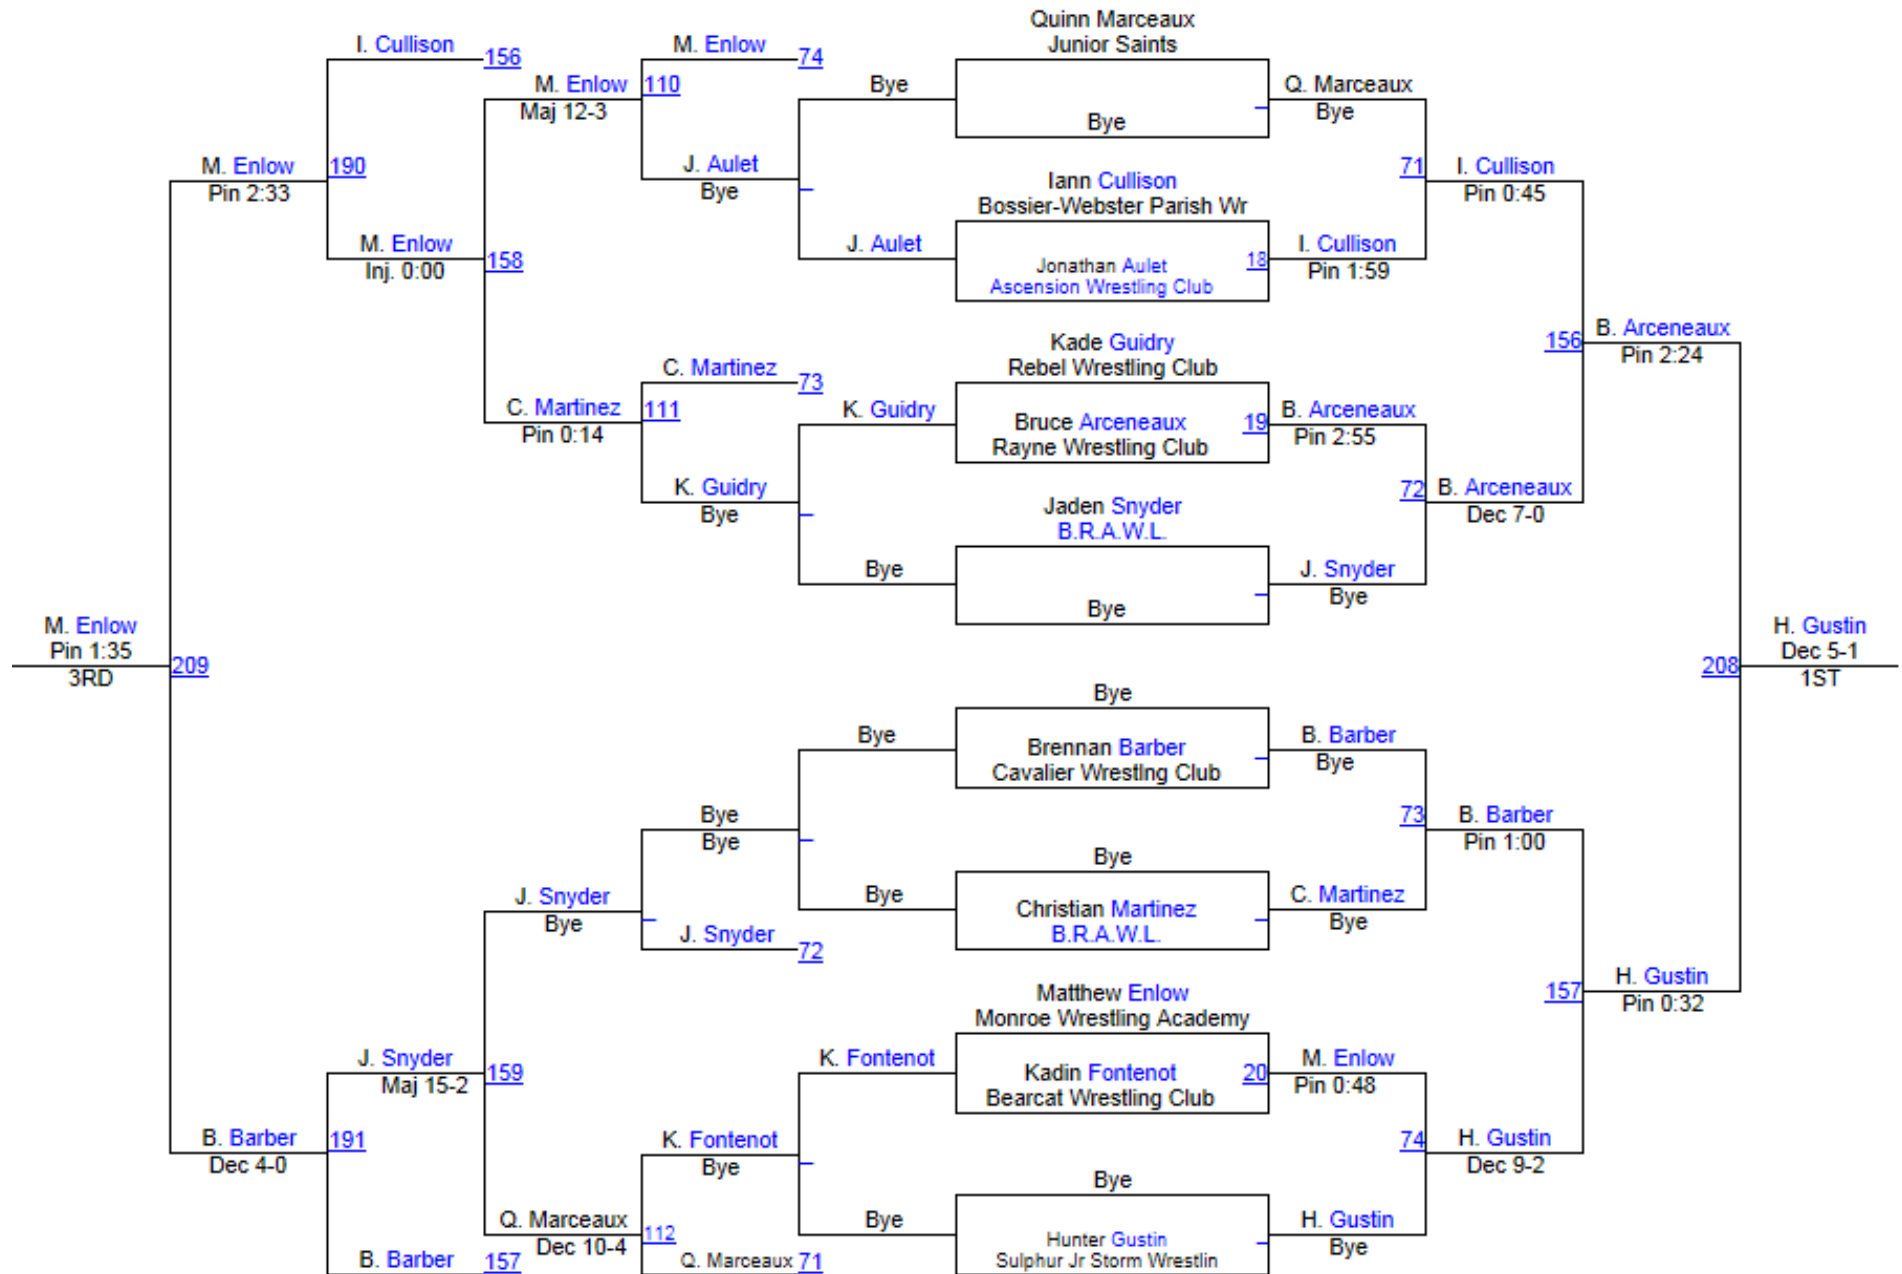

2013 Jr. Storm Open

Novice 80