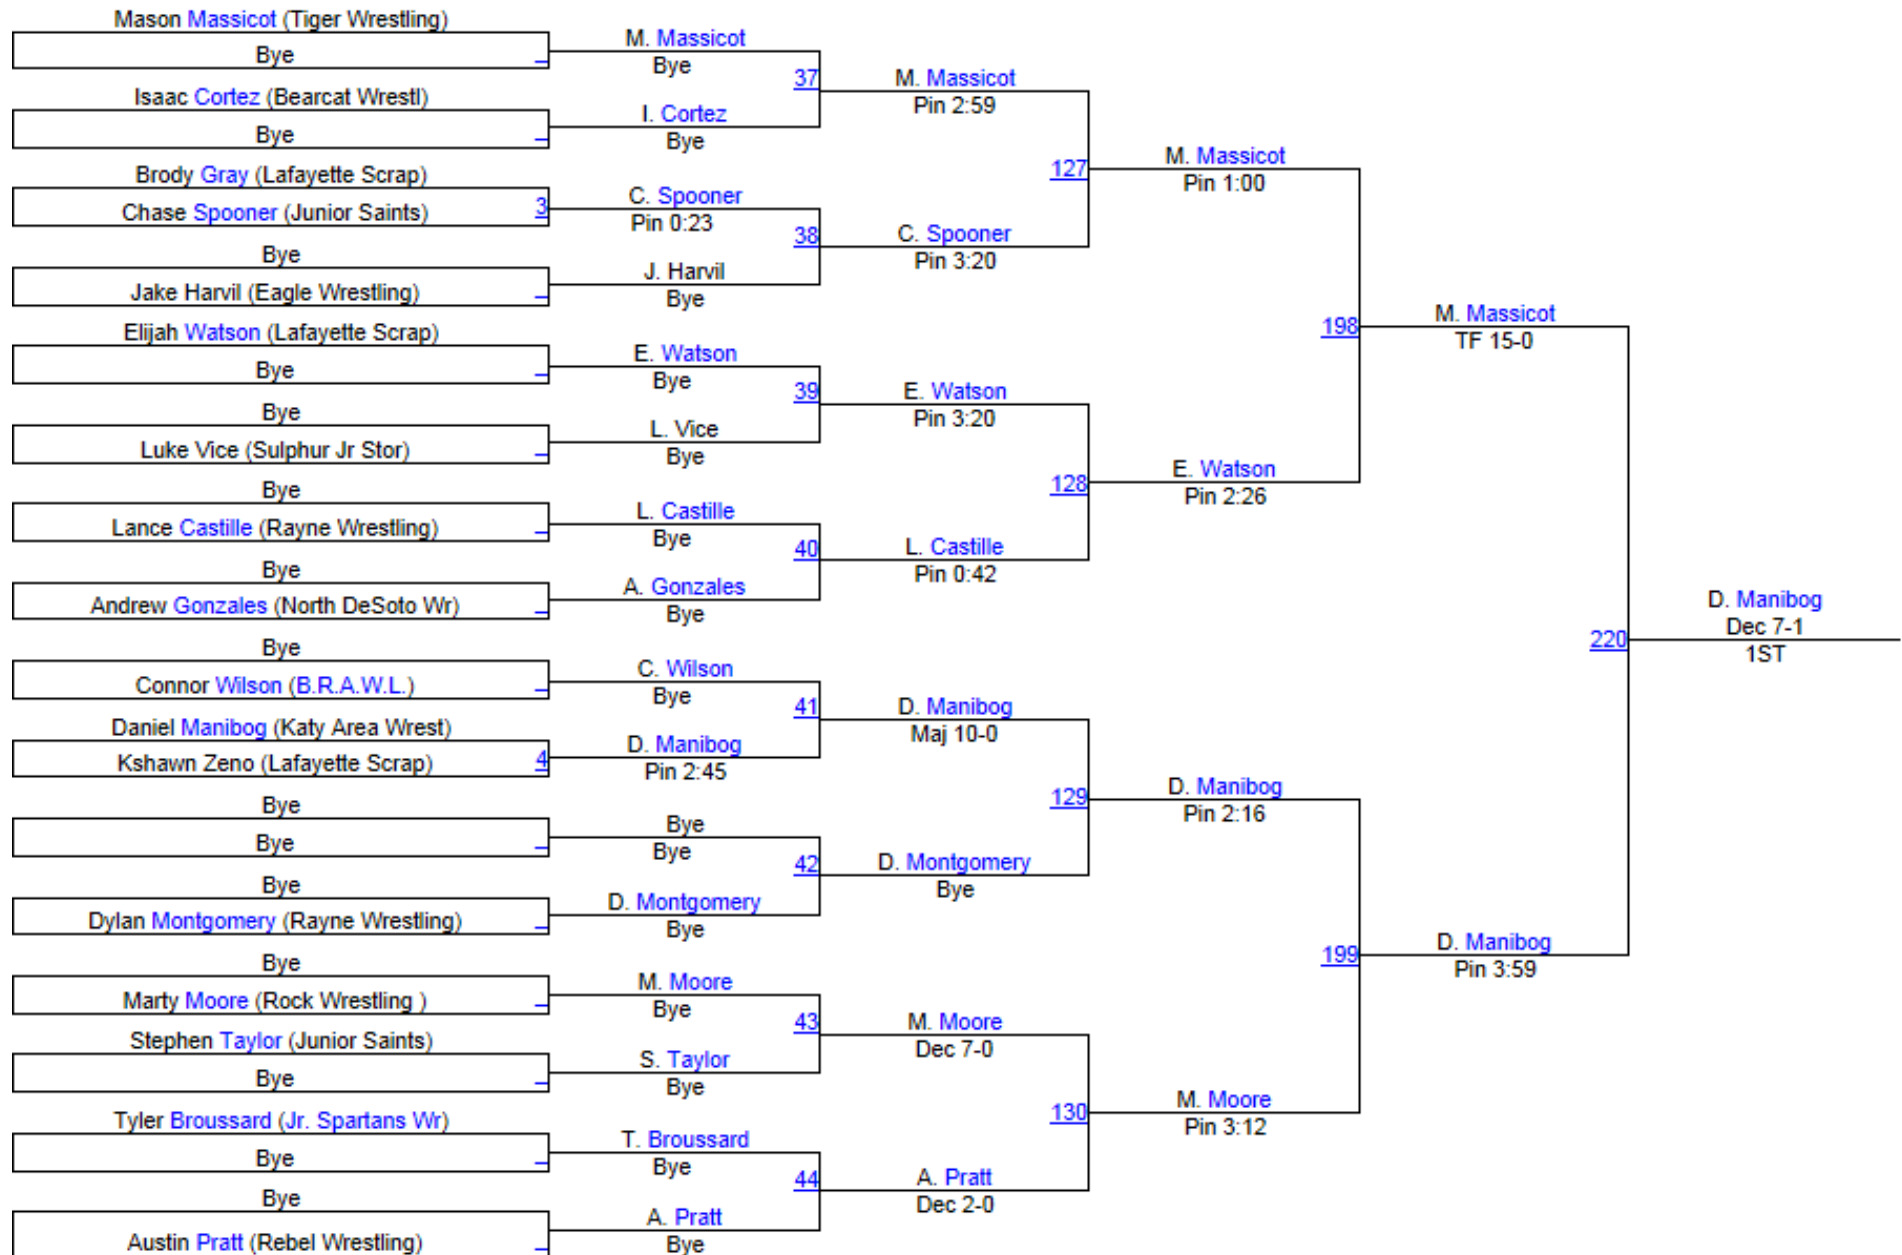

2013 Jr. Storm Open

Novice 100