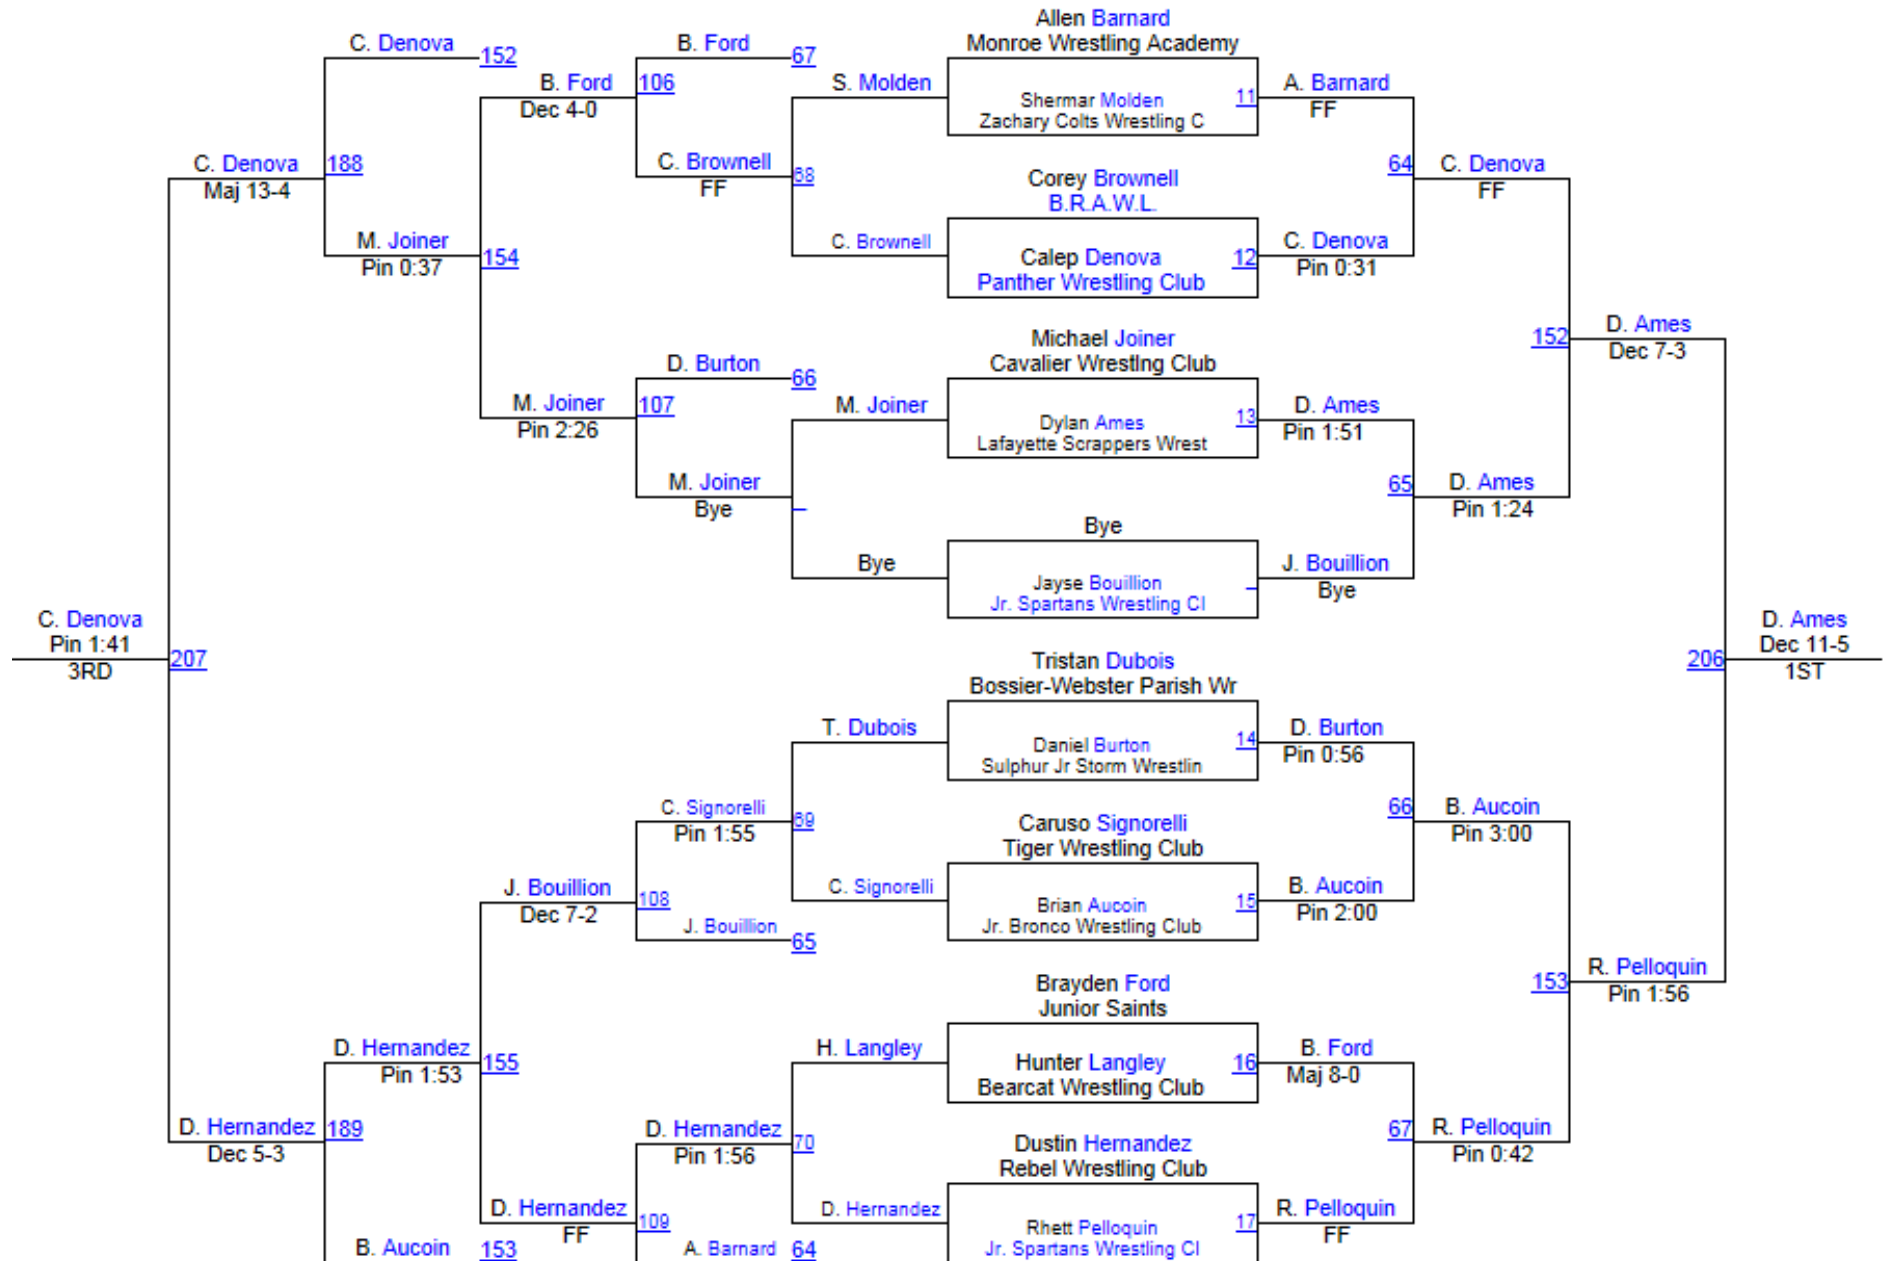

2013 Jr. Storm Open

Novice 60

2013 Jr. Storm Open

Novice 65

2013 Jr. Storm Open

Novice 70

2013 Jr. Storm Open

Novice 75