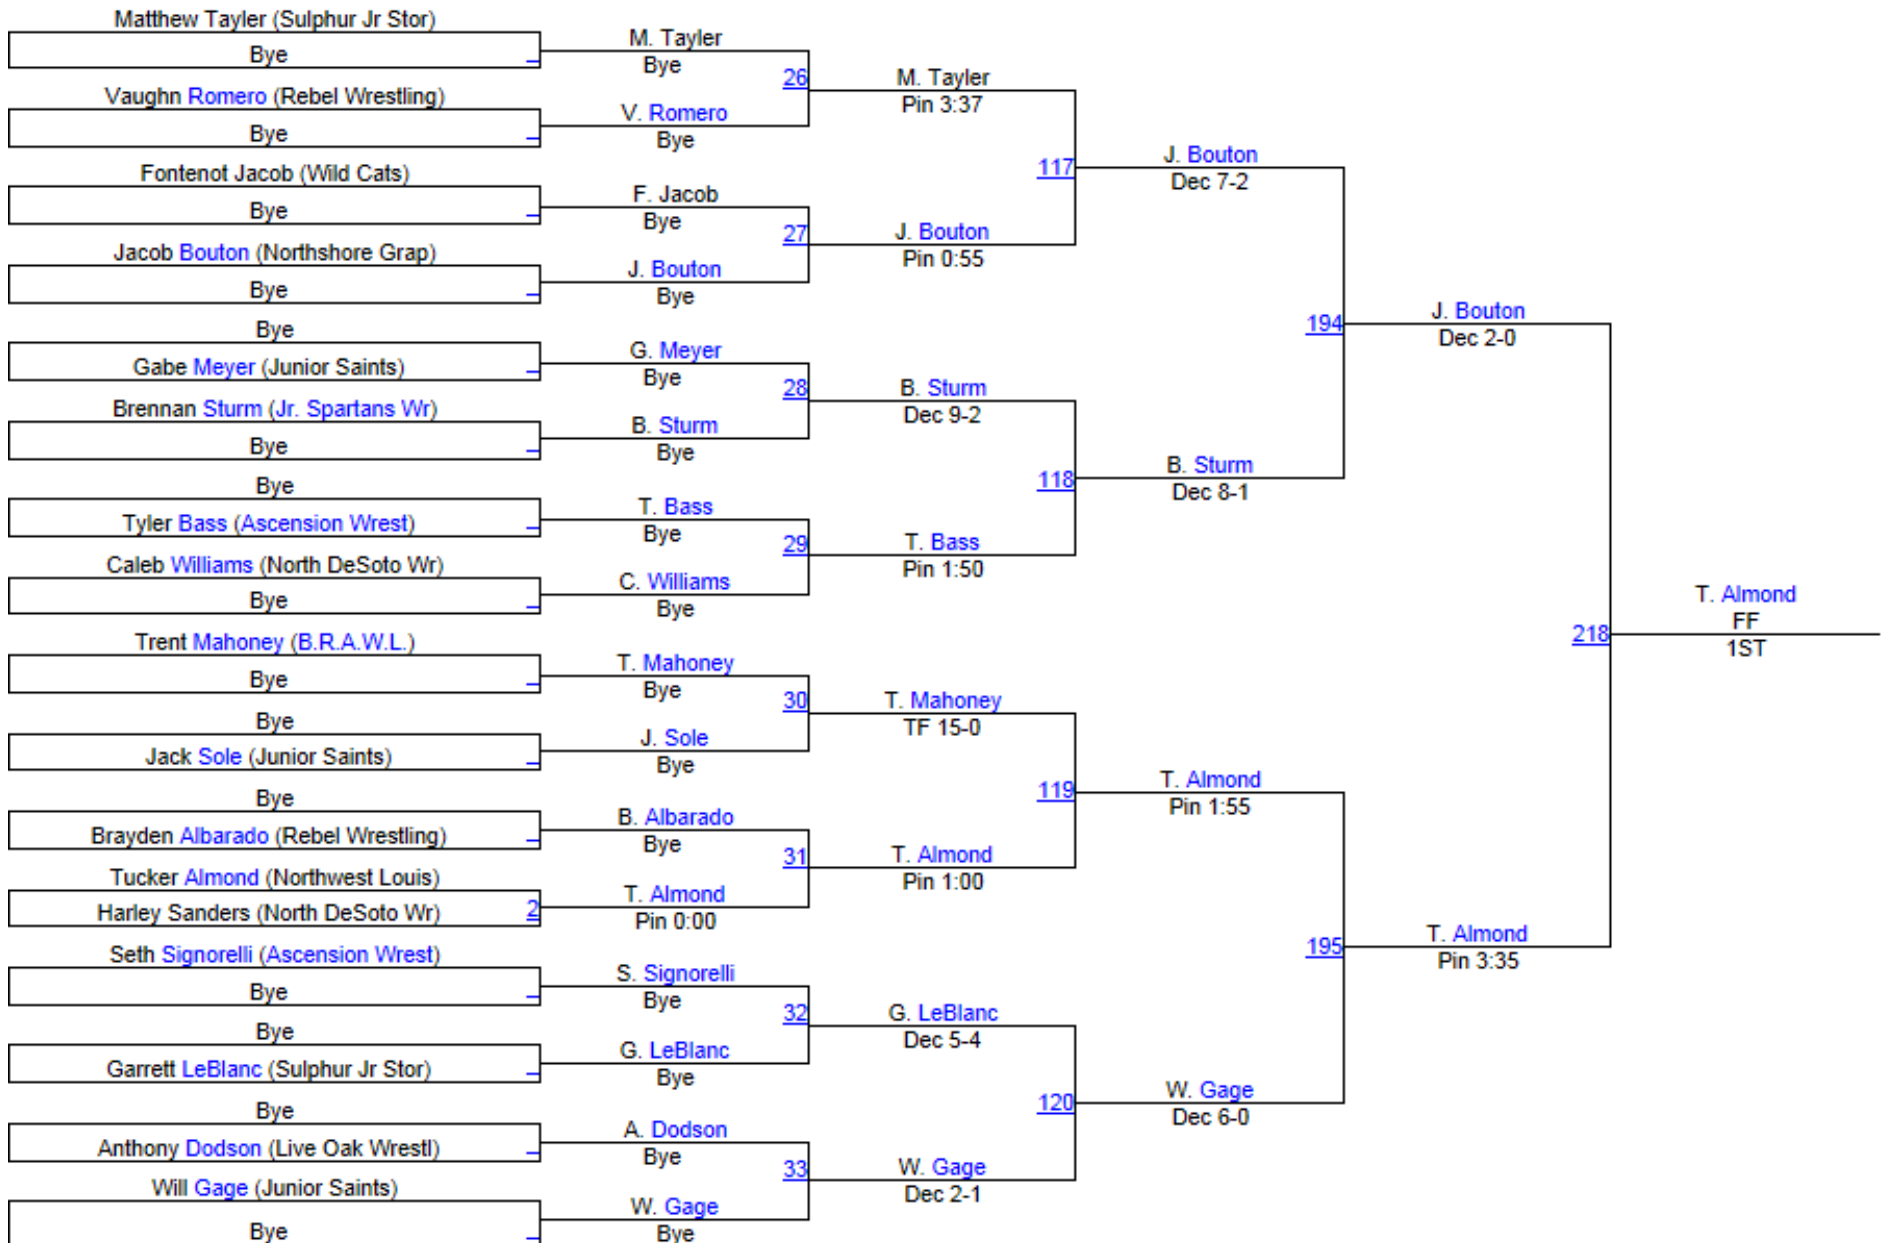

2013 Jr. Storm Open

Novice 80

2013 Jr. Storm Open

Novice 85

2013 Jr. Storm Open

Novice 90

Novice 90

2013 Jr. Storm Open