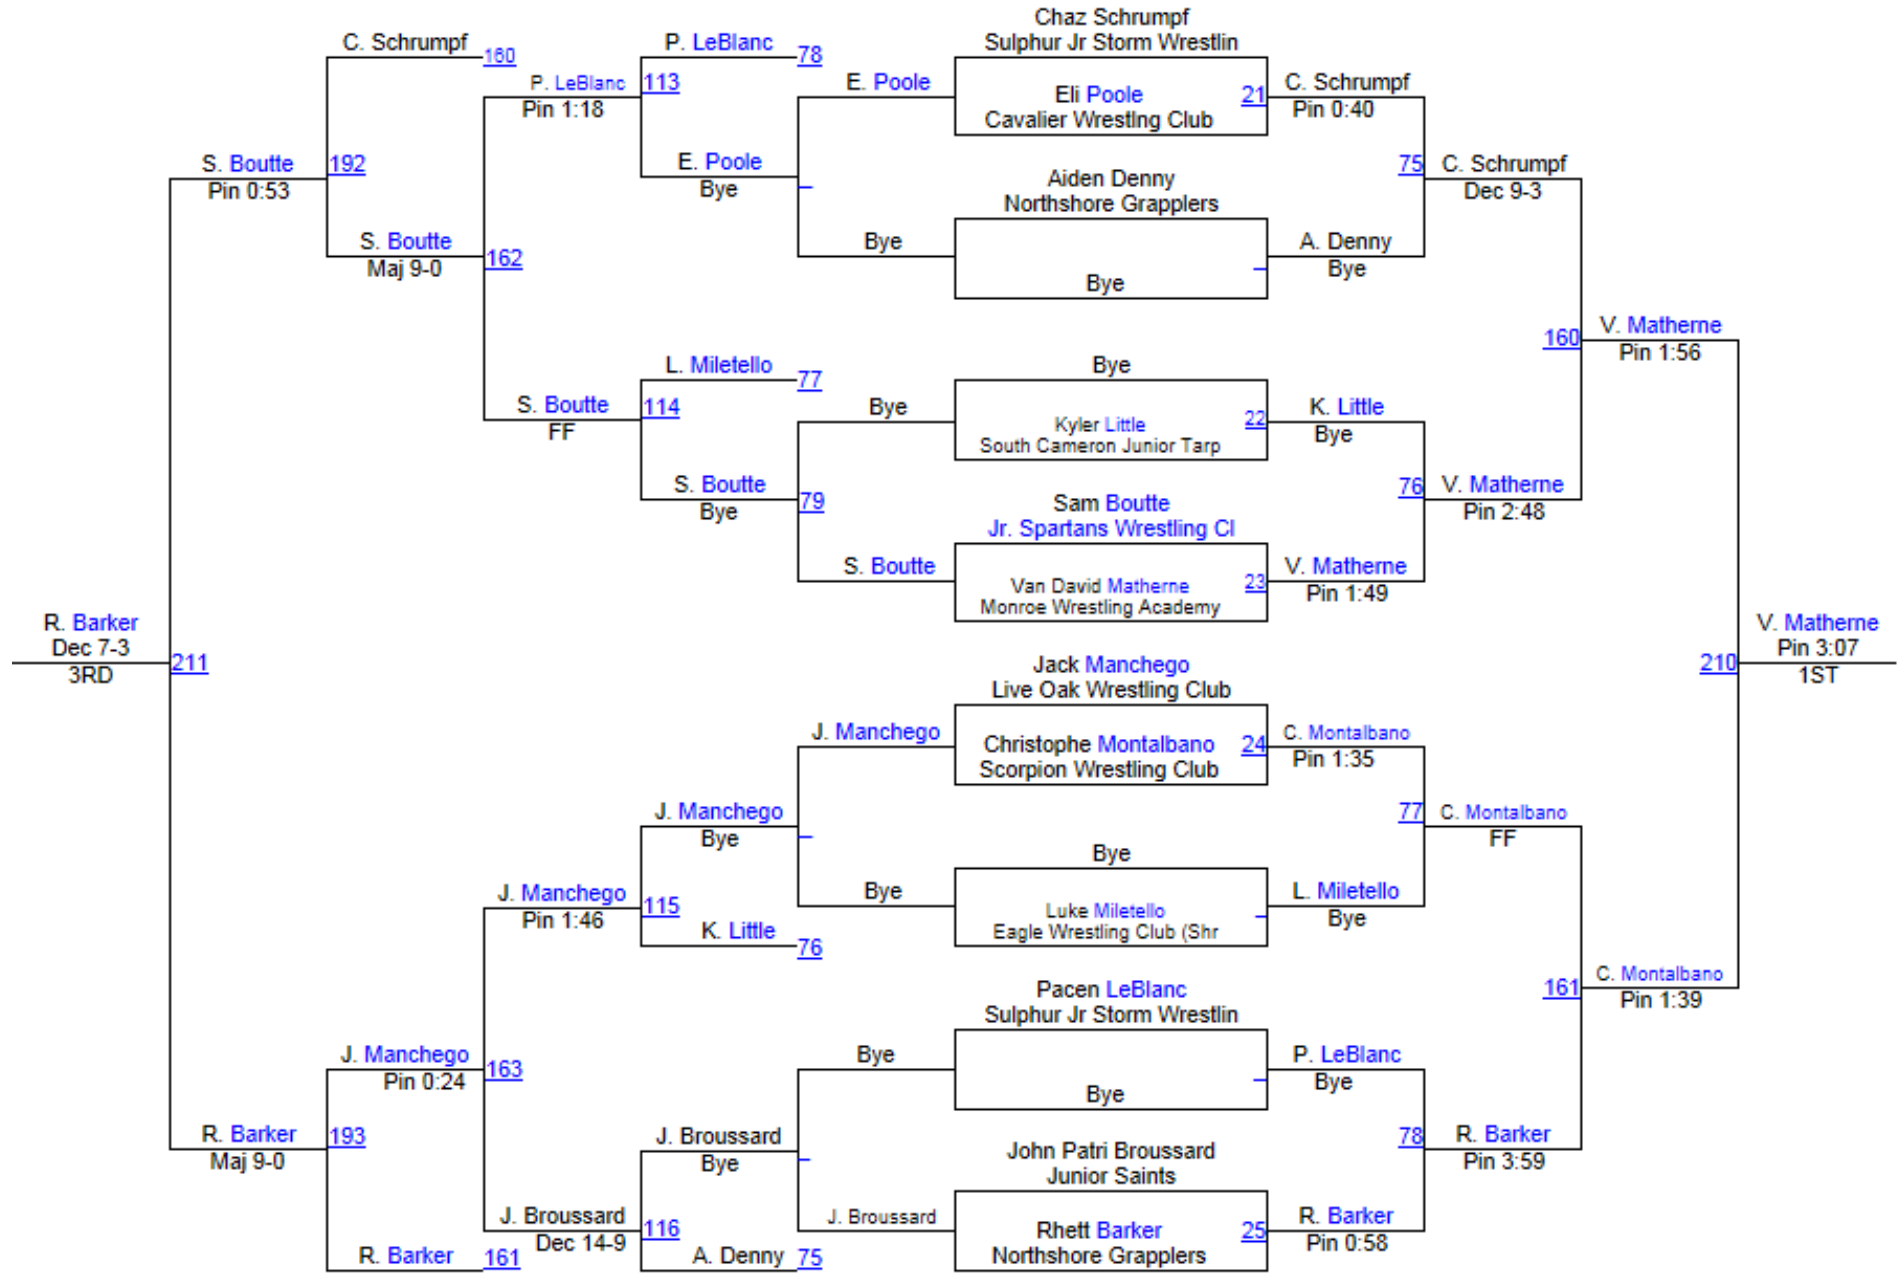

2013 Jr. Storm Open

Novice 85