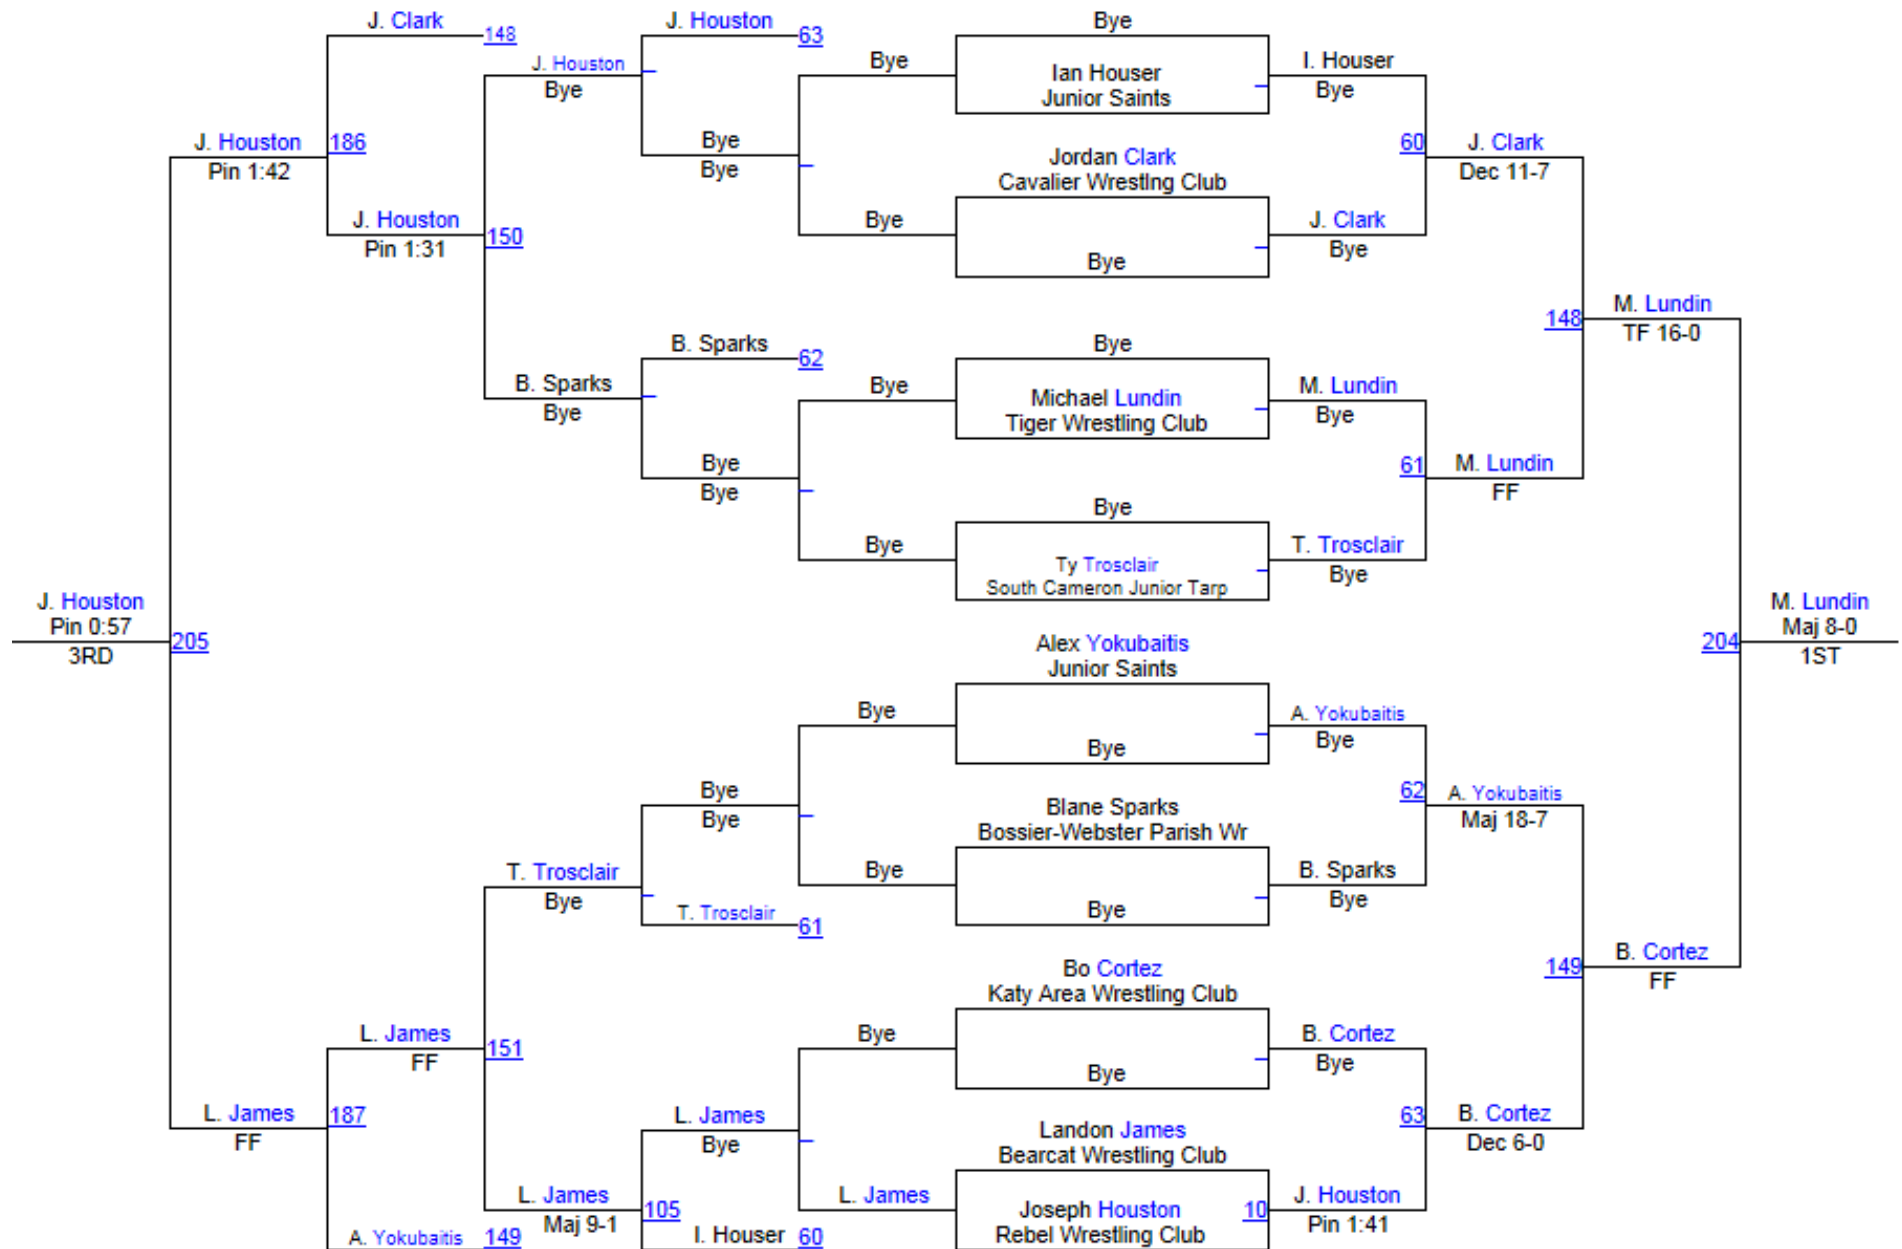

2013 Jr. Storm Open

Novice 60

2013 Jr. Storm Open

Novice 65

2013 Jr. Storm Open

Novice 70

2013 Jr. Storm Open

Novice 75