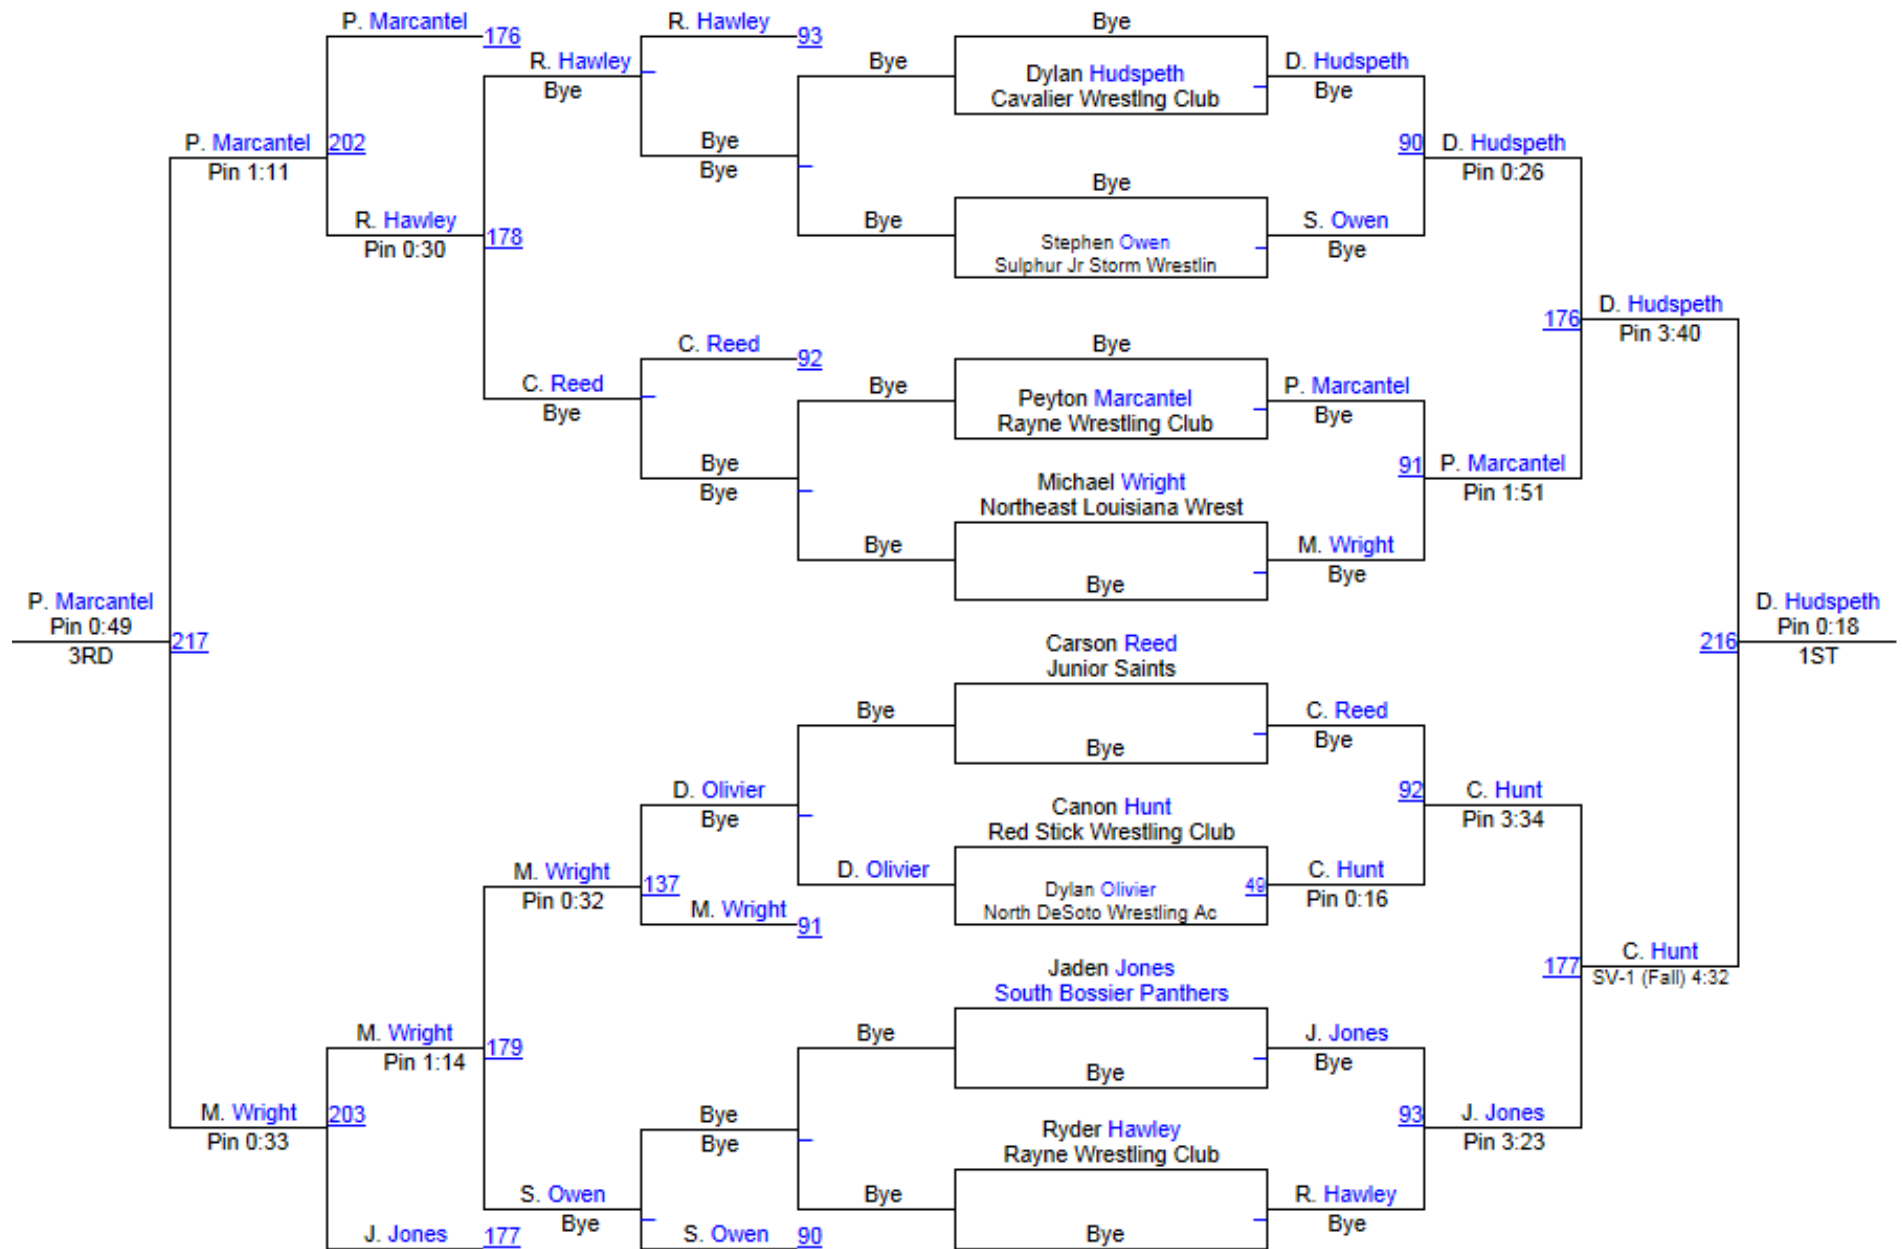

Novice 95

2013 Jr. Storm Open

Novice 100

Novice 100

2013 Jr. Storm Open

Novice 105

2013 Jr. Storm Open

Novice 112