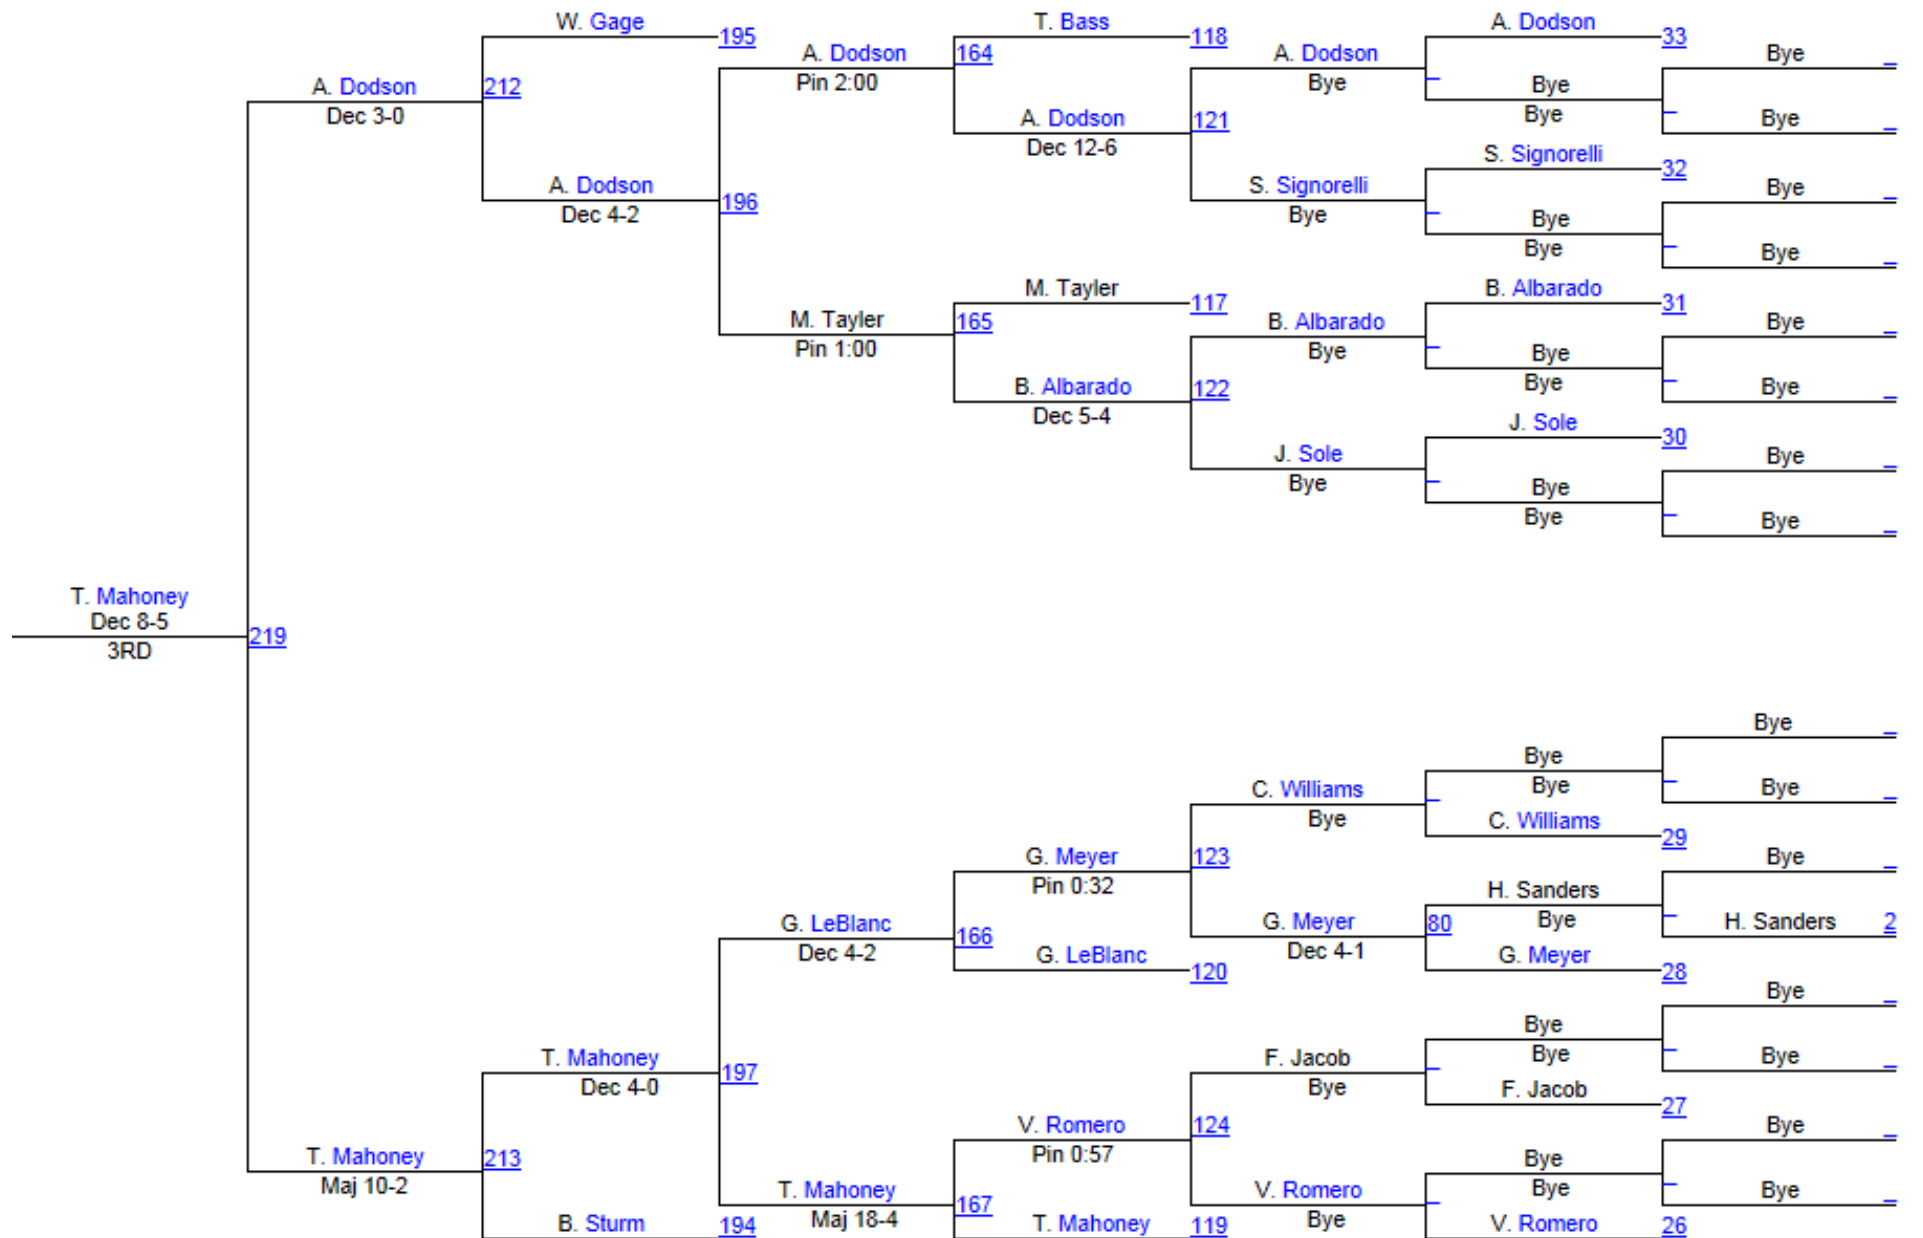

2013 Jr. Storm Open

Novice 80

2013 Jr. Storm Open

Novice 85

2013 Jr. Storm Open

Novice 90

Novice 90

2013 Jr. Storm Open