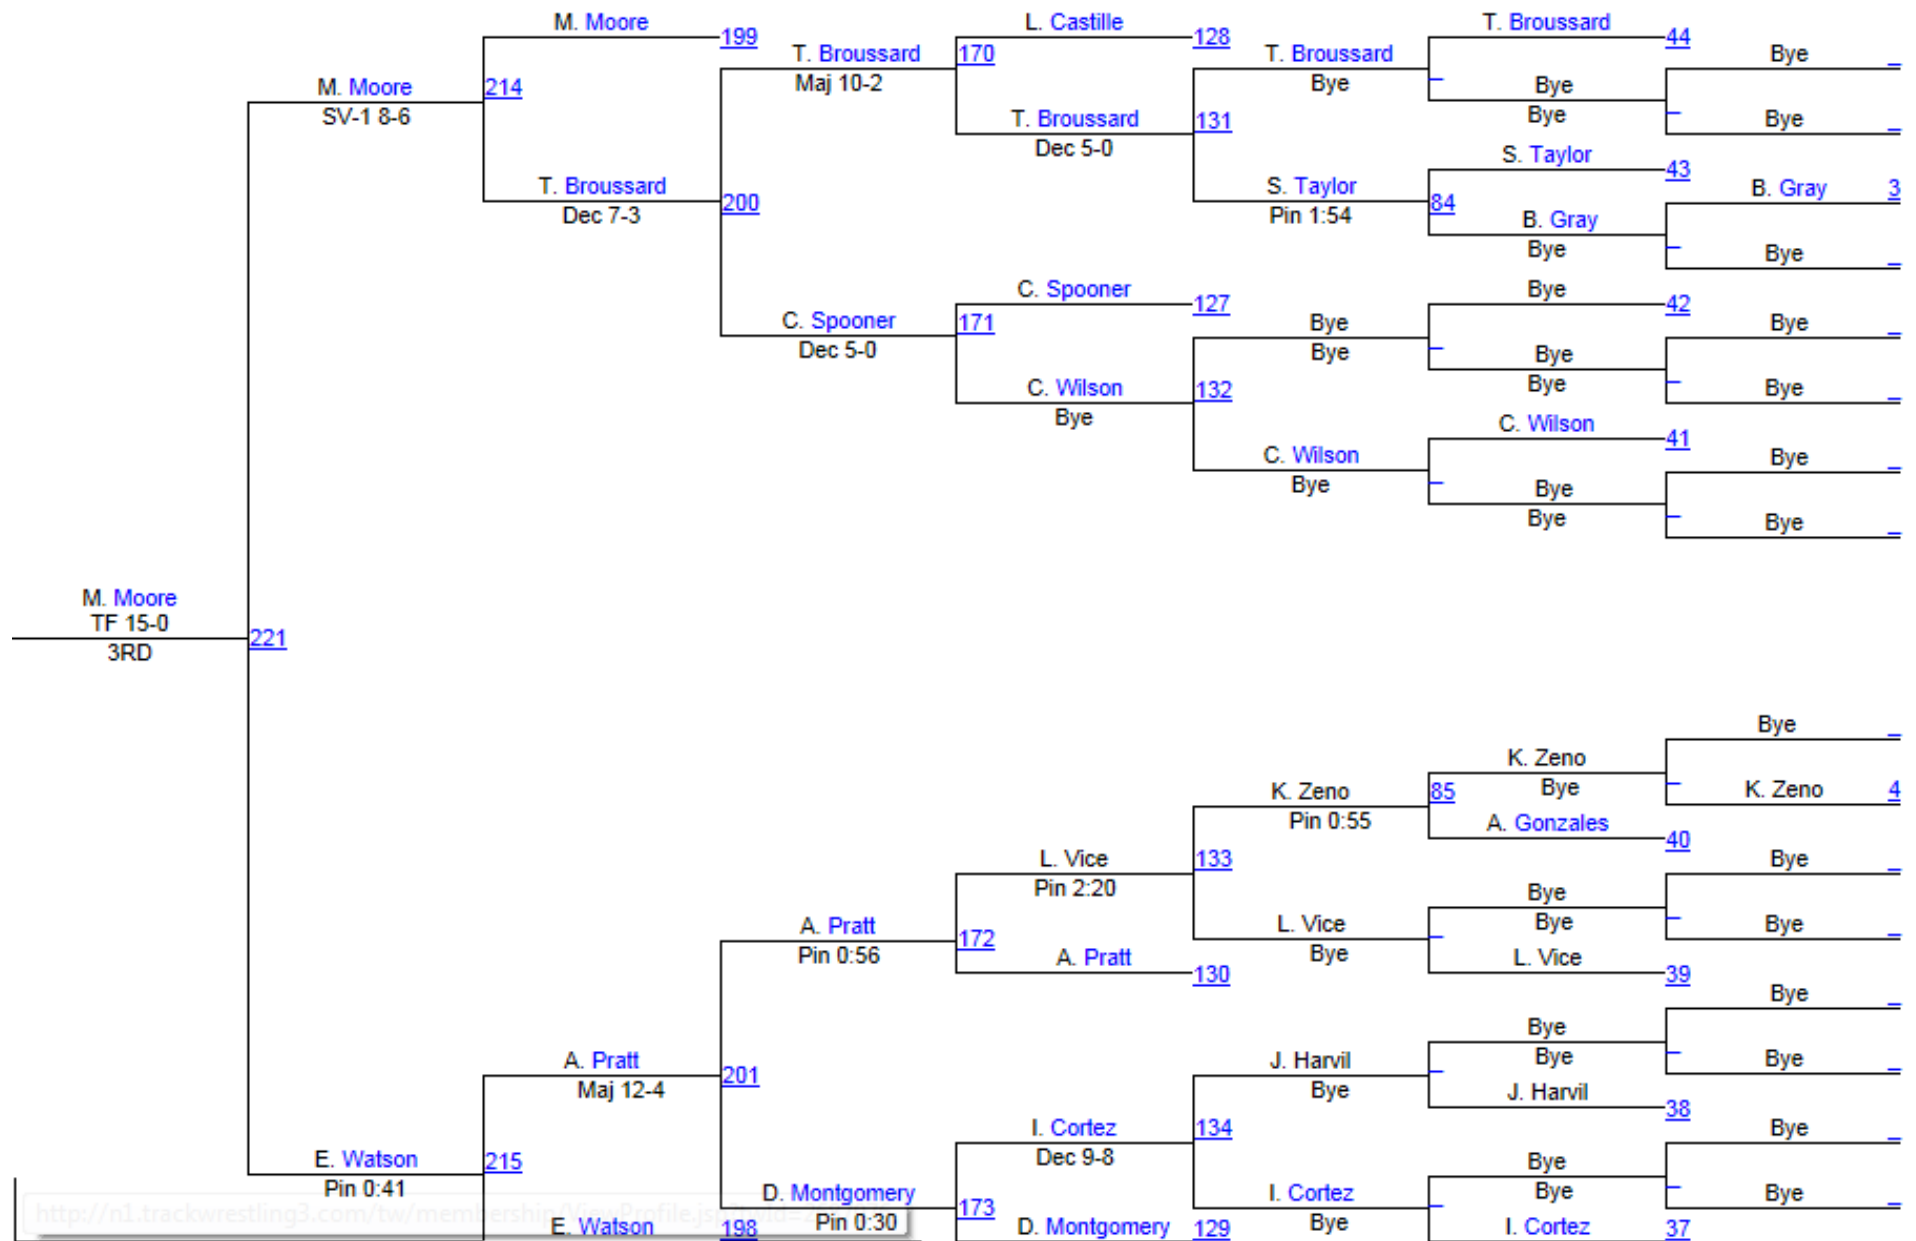

Novice 95

2013 Jr. Storm Open

Novice 100

Novice 100

2013 Jr. Storm Open

Novice 105

2013 Jr. Storm Open

Novice 112