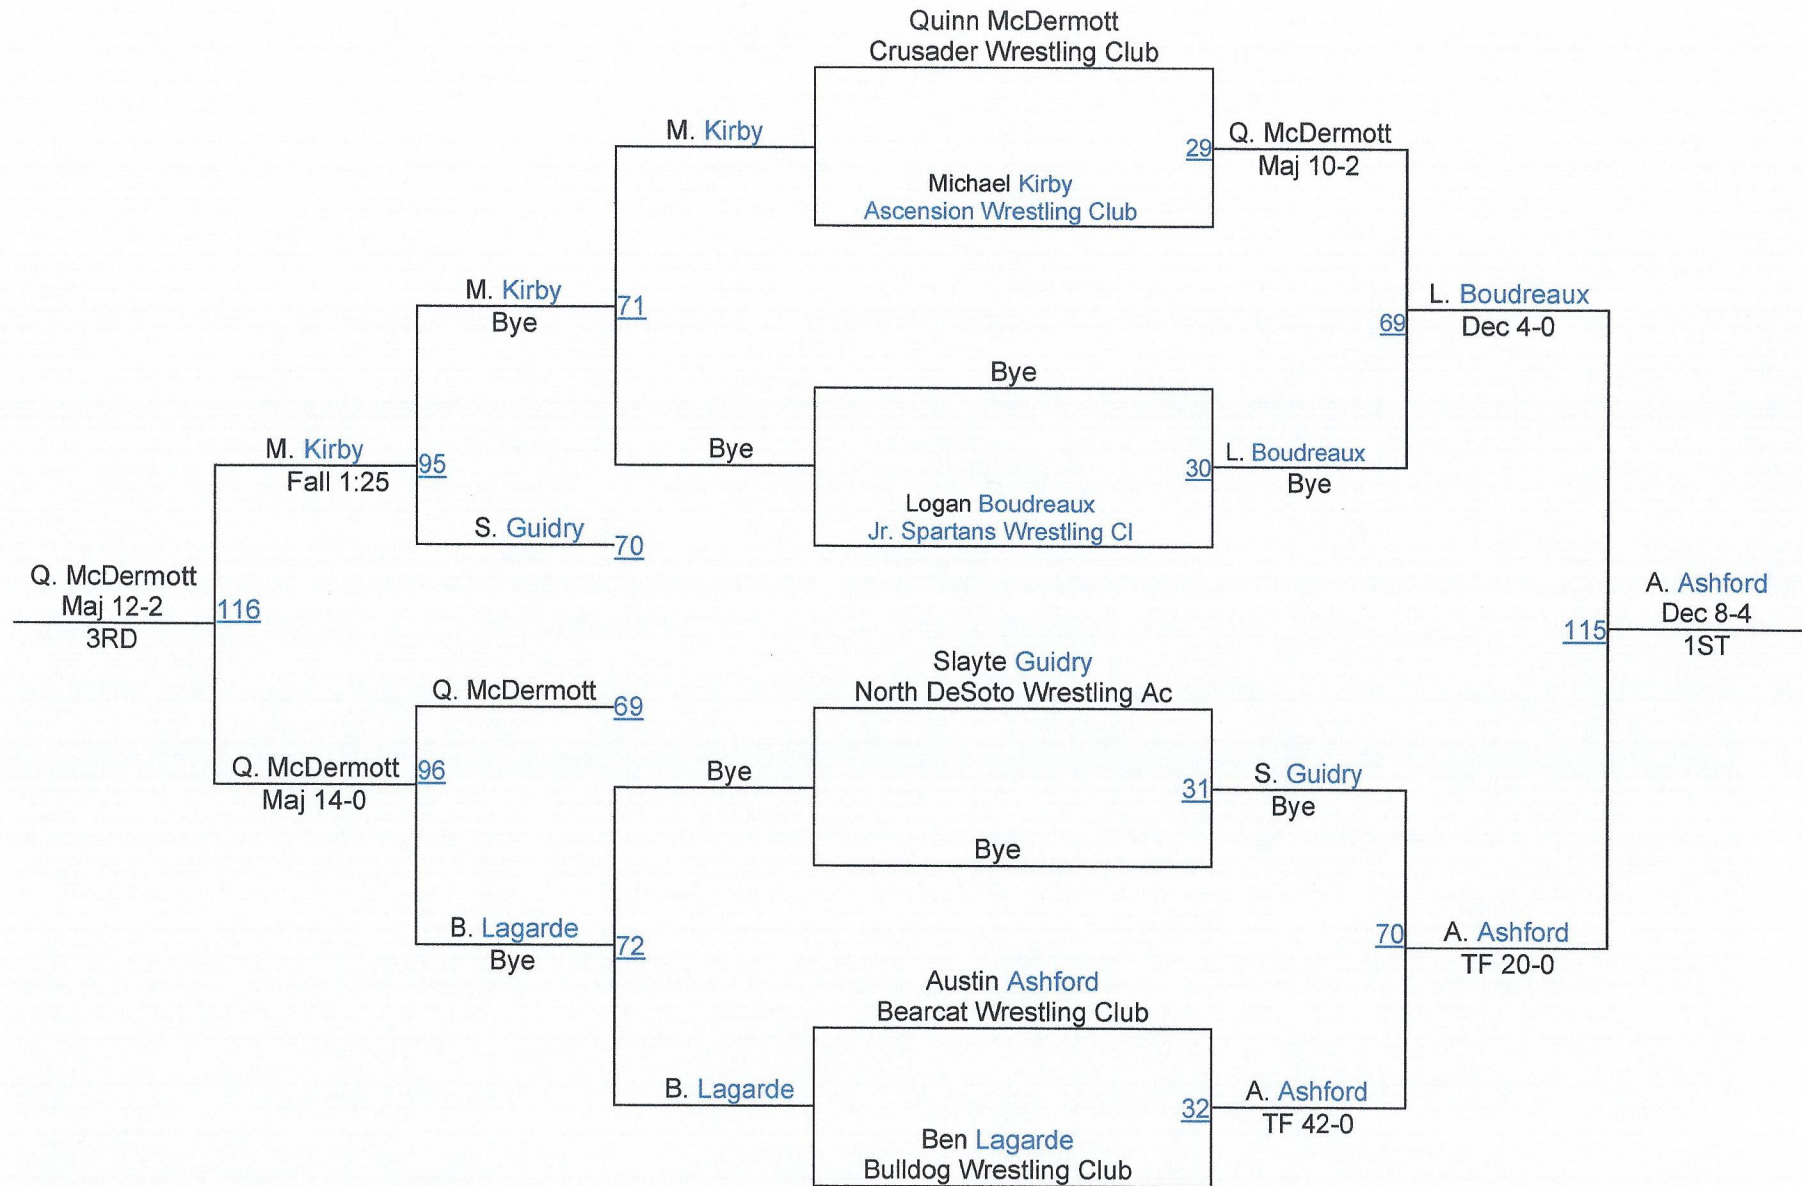

Jr. Spartan Open

Pre-Bantam 33-37

Jr. Spartan Open

Pre-Bantam 37.8 - 39

Jr. Spartan Open

Pre-Bantam 39.3 - 40

Jr. Spartan Open

Pre-Bantam 40.8 - 41.2

Jr. Spartan Open

Pre-Bantam 42 - 42.5

Jr. Spartan Open

Pre-Bantam 43 - 45

Jr. Spartan Open

Pre-Bantam 46 - 47

Jr. Spartan Open

Pre-Bantam 48 - 50

Jr. Spartan Open

Pre-Bantam 53 - 56

Jr. Spartan Open

Pre-Bantam 58 - 63.8