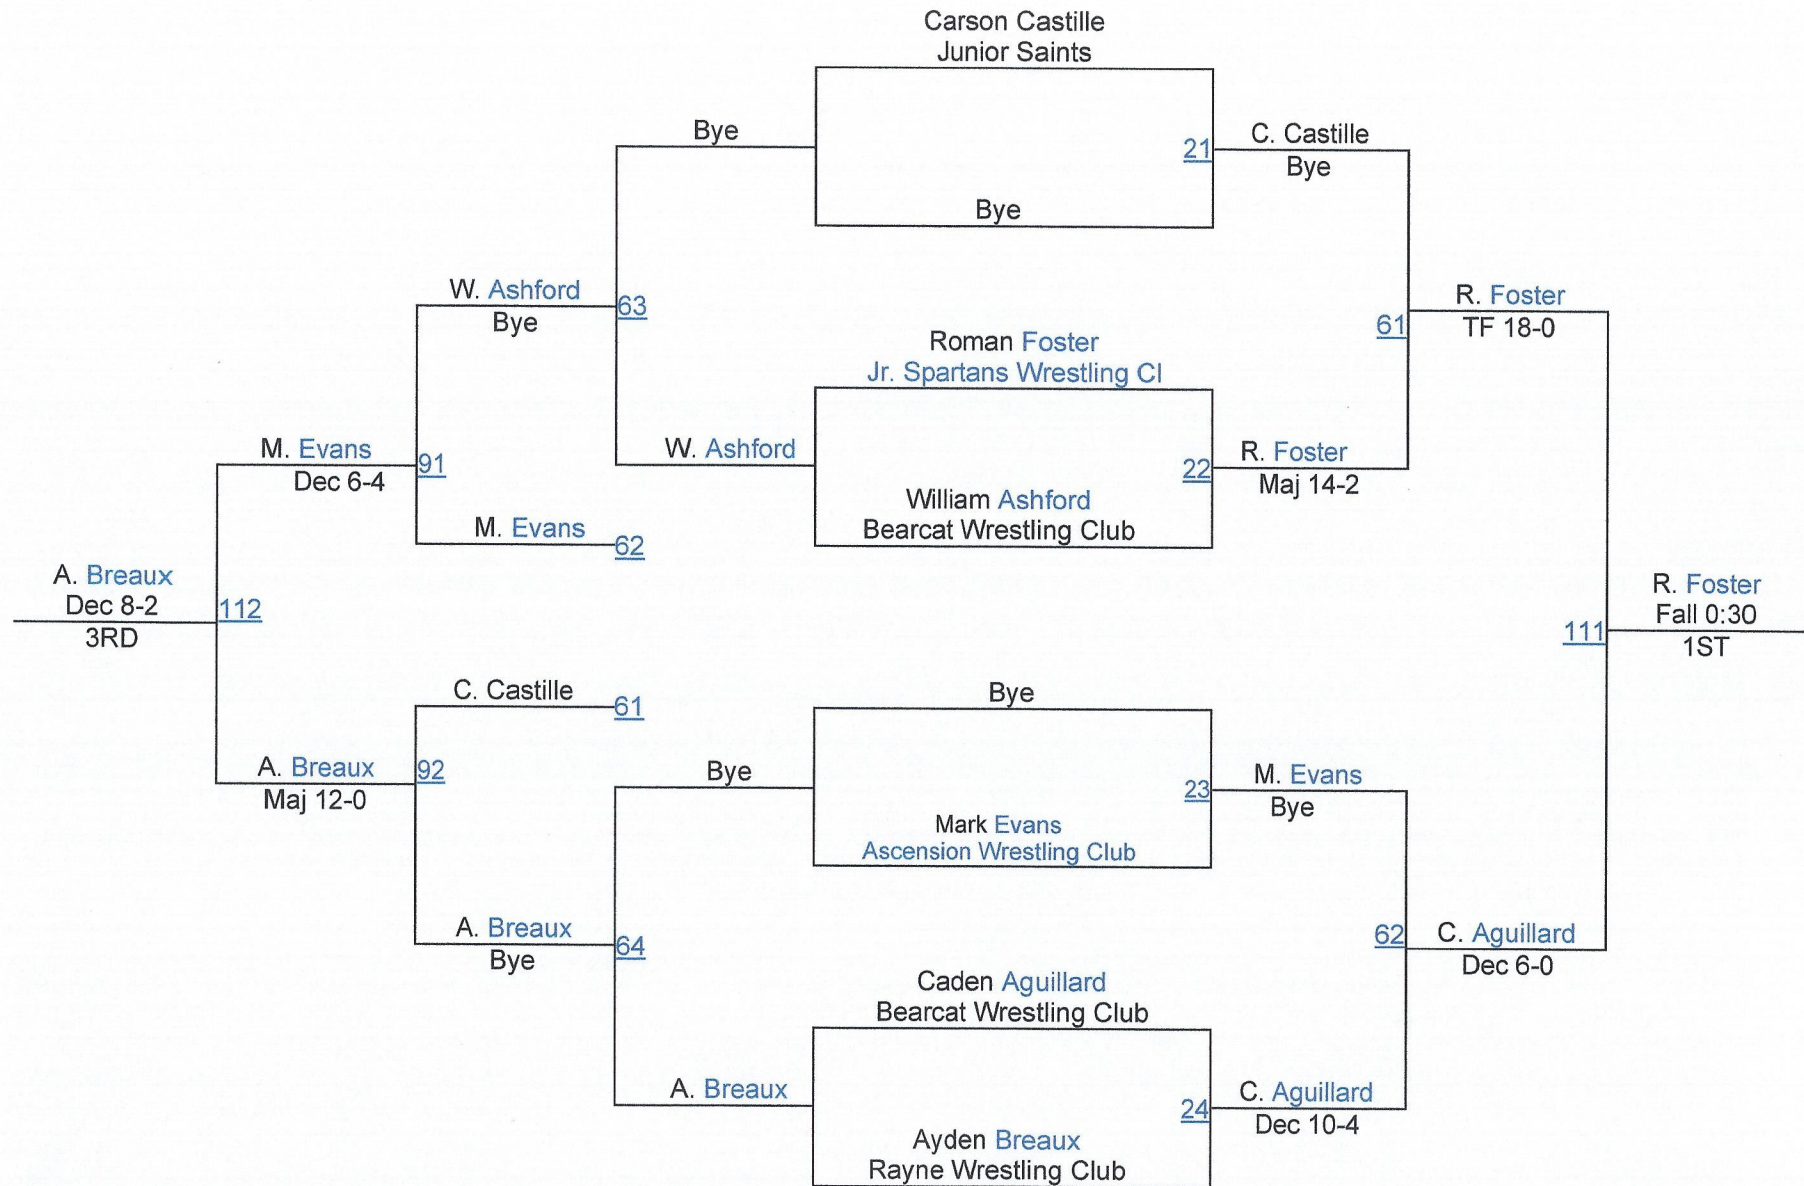

Jr. Spartan Open

Pre-Bantam 43 - 45