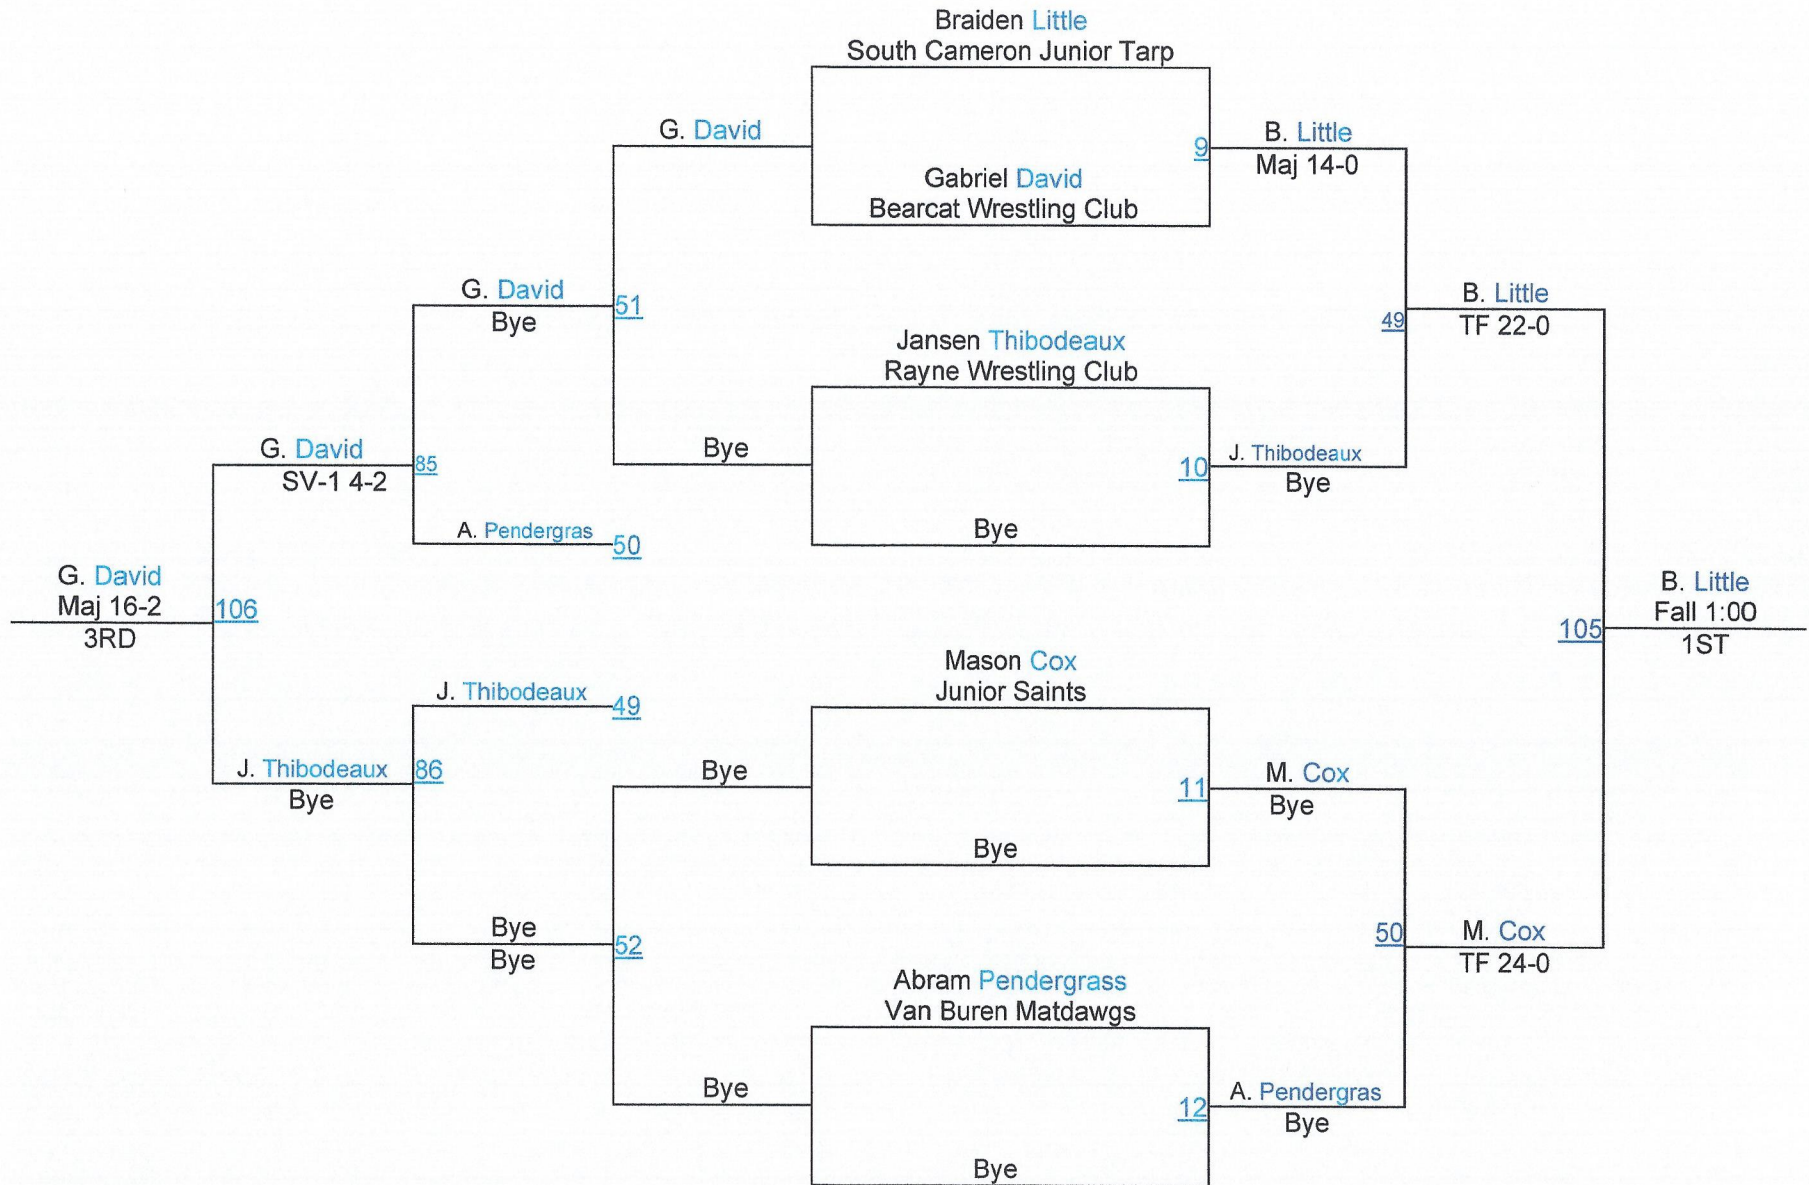

Jr. Spartan Open

Pre-Bantam 33-37

Jr. Spartan Open

Pre-Bantam 37.8 - 39

Jr. Spartan Open

Pre-Bantam 39.3 - 40

Jr. Spartan Open

Pre-Bantam 40.8 - 41.2

Jr. Spartan Open

Pre-Bantam 42 - 42.5

Jr. Spartan Open

Pre-Bantam 43 - 45

Jr. Spartan Open

Pre-Bantam 46 - 47

Jr. Spartan Open

Pre-Bantam 48 - 50

Jr. Spartan Open

Pre-Bantam 53 - 56

Jr. Spartan Open

Pre-Bantam 58 - 63.8