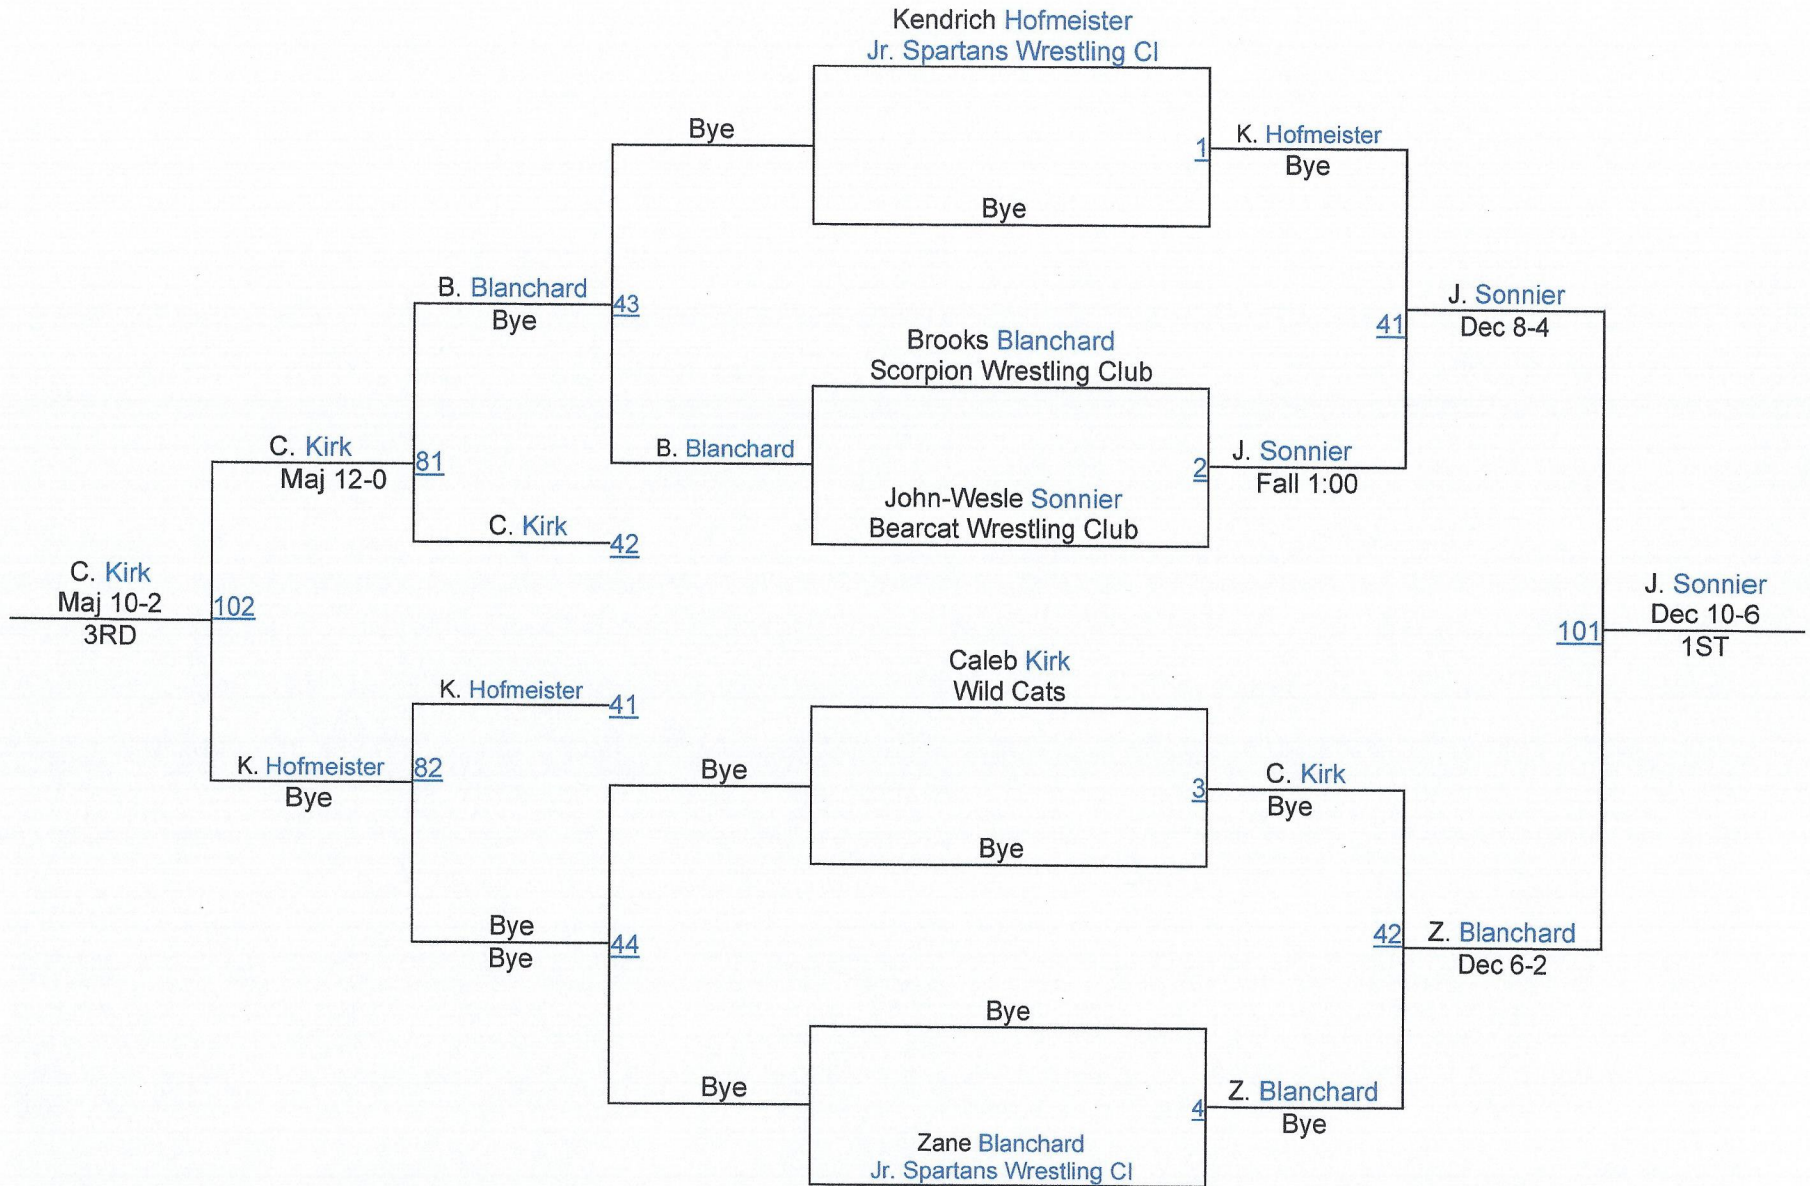

Jr. Spartan Open

Pre-Bantam 33-37

Jr. Spartan Open

Pre-Bantam 37.8 - 39

Jr. Spartan Open

Pre-Bantam 39.3 - 40

Jr. Spartan Open

Pre-Bantam 40.8 - 41.2

Jr. Spartan Open

Pre-Bantam 42 - 42.5

Jr. Spartan Open

Pre-Bantam 43 - 45

Jr. Spartan Open

Pre-Bantam 46 - 47

Jr. Spartan Open

Pre-Bantam 48 - 50