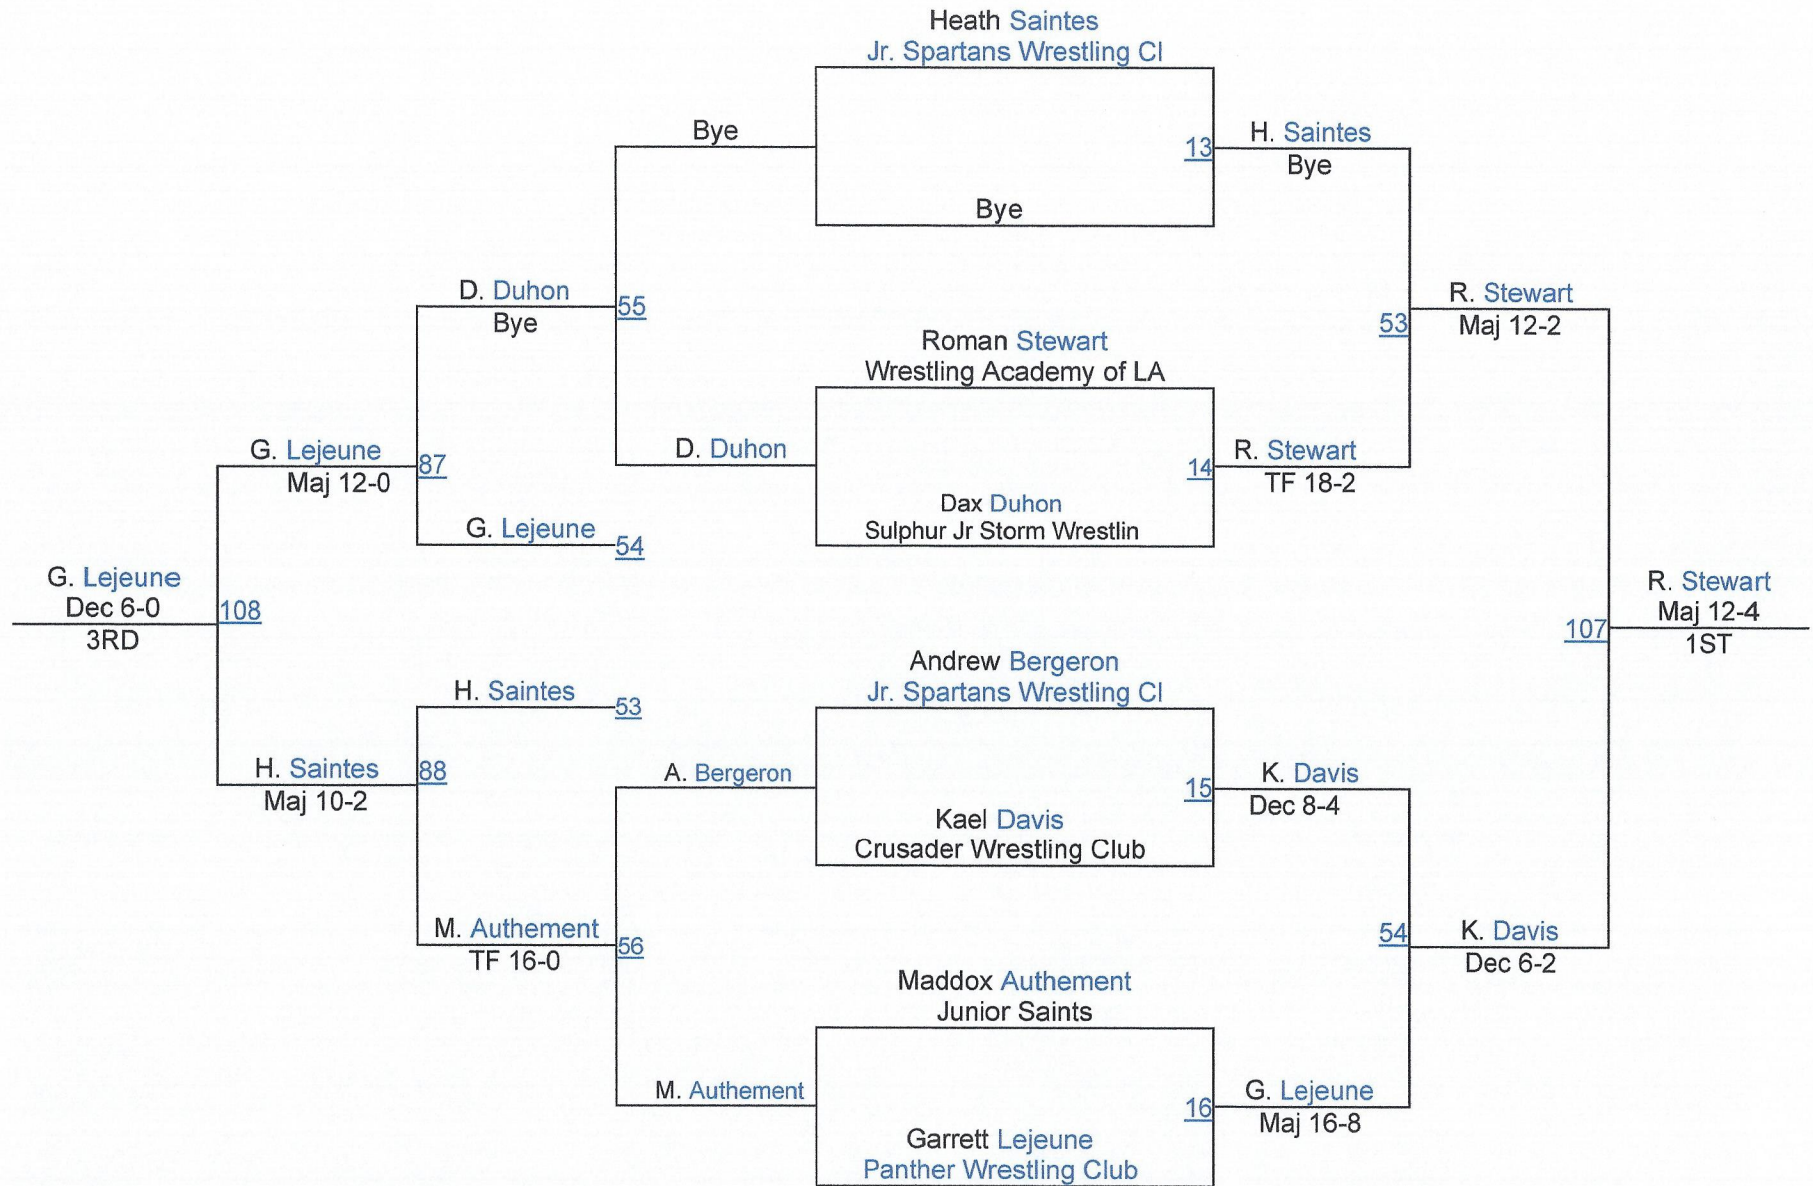

Jr. Spartan Open

Pre-Bantam 33-37

Jr. Spartan Open

Pre-Bantam 37.8 - 39

Jr. Spartan Open

Pre-Bantam 39.3 - 40

Jr. Spartan Open

Pre-Bantam 40.8 - 41.2

Jr. Spartan Open

Pre-Bantam 42 - 42.5

Jr. Spartan Open

Pre-Bantam 43 - 45

Jr. Spartan Open

Pre-Bantam 46 - 47

Jr. Spartan Open

Pre-Bantam 48 - 50