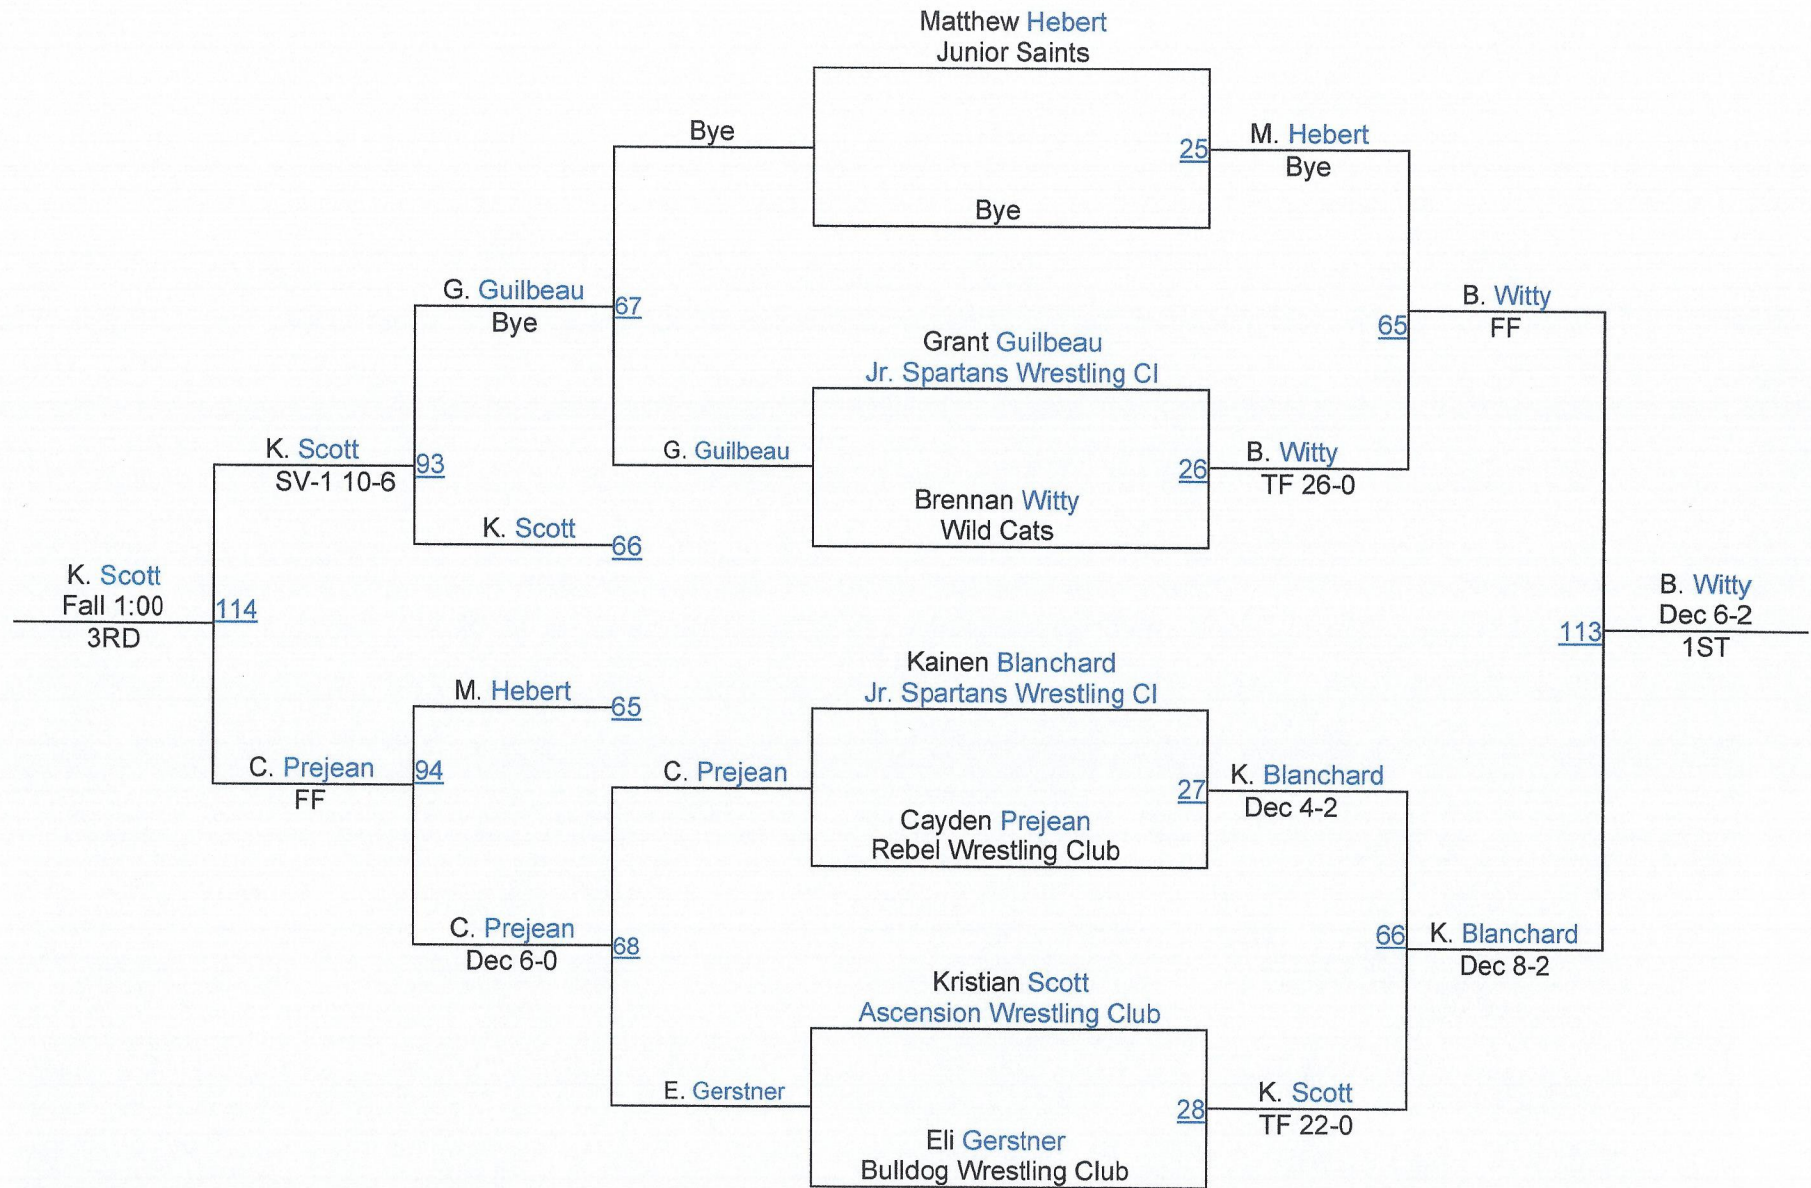

Jr. Spartan Open

Pre-Bantam 42 - 42.5

Jr. Spartan Open

Pre-Bantam 43 - 45

Jr. Spartan Open

Pre-Bantam 46 - 47

Jr. Spartan Open

Pre-Bantam 48 - 50