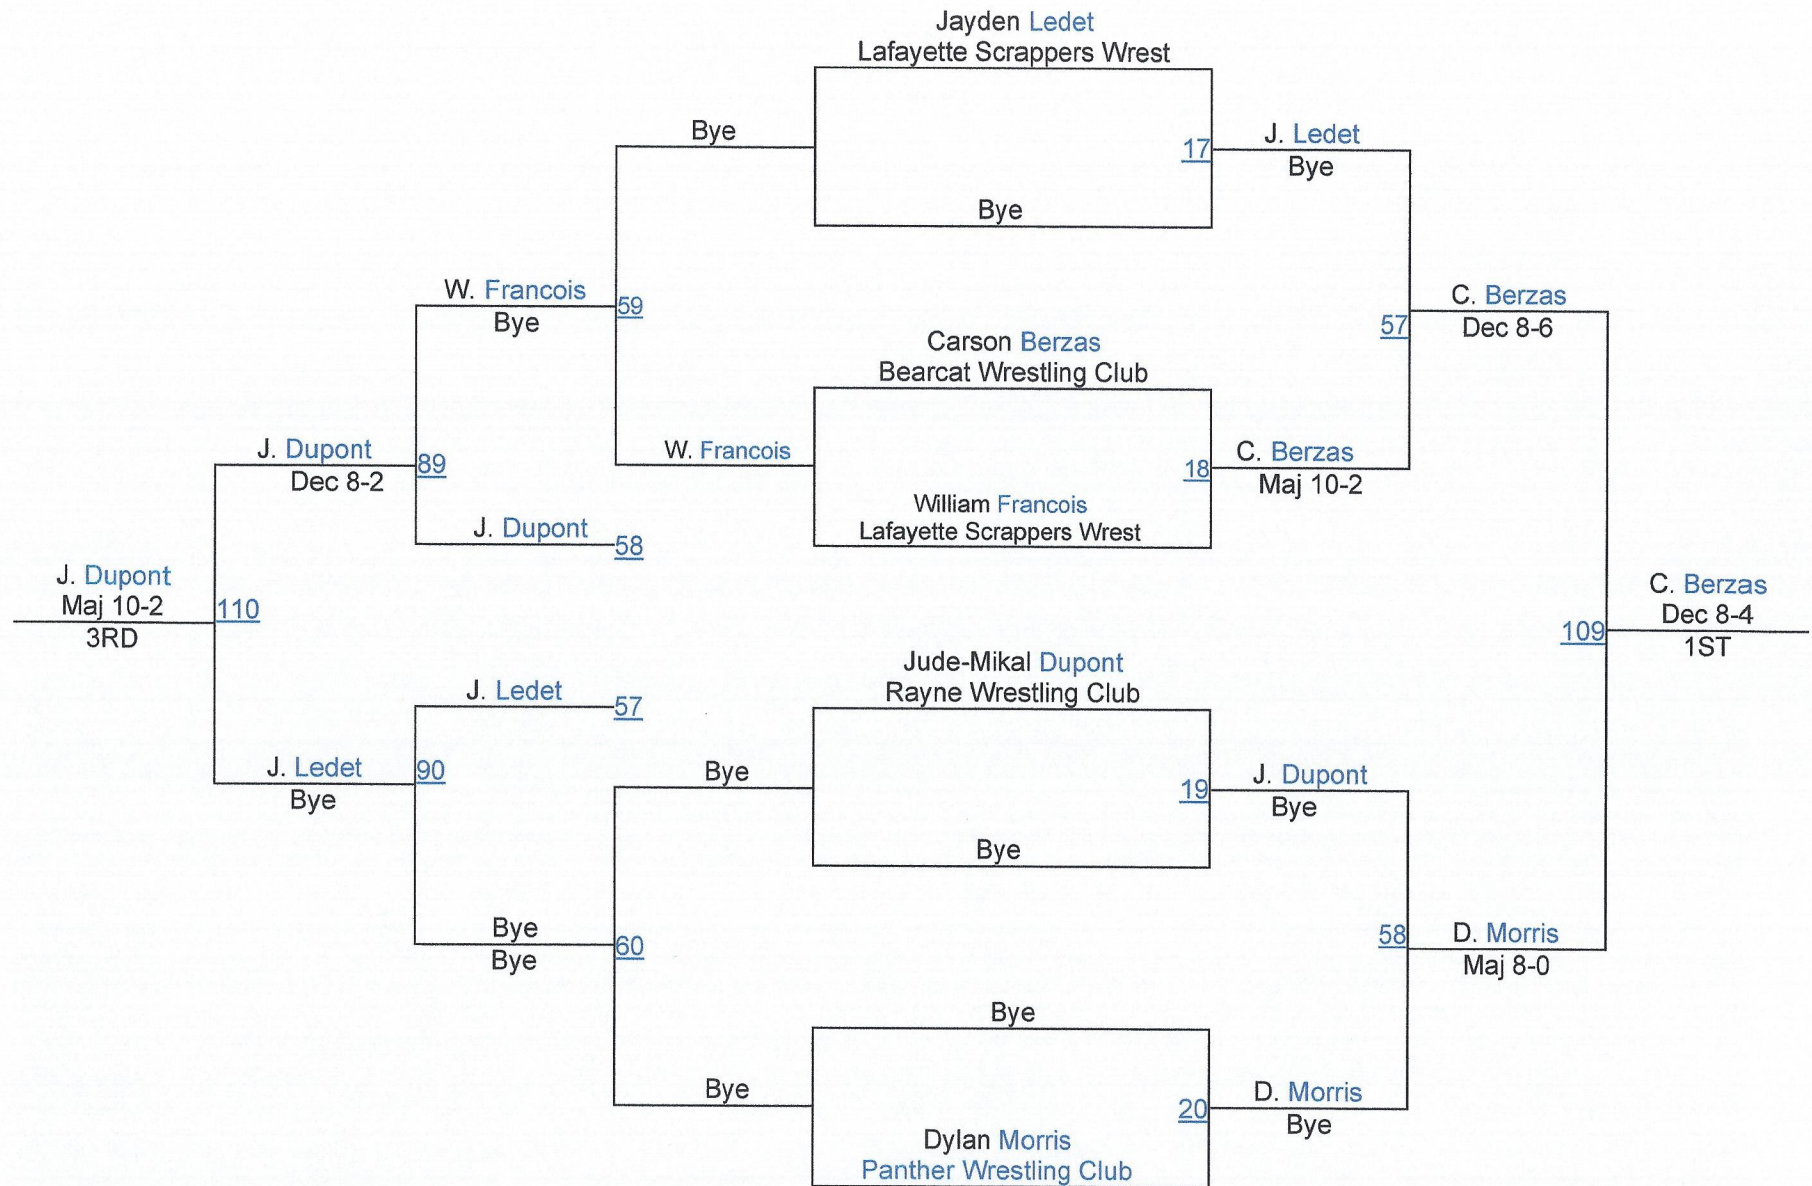

Jr. Spartan Open

Pre-Bantam 33-37

Jr. Spartan Open

Pre-Bantam 37.8 - 39

Jr. Spartan Open

Pre-Bantam 39.3 - 40

Jr. Spartan Open

Pre-Bantam 40.8 - 41.2

Jr. Spartan Open

Pre-Bantam 42 - 42.5

Jr. Spartan Open

Pre-Bantam 43 - 45

Jr. Spartan Open

Pre-Bantam 46 - 47

Jr. Spartan Open

Pre-Bantam 48 - 50

Jr. Spartan Open

Pre-Bantam 53 - 56

Jr. Spartan Open

Pre-Bantam 58 - 63.8